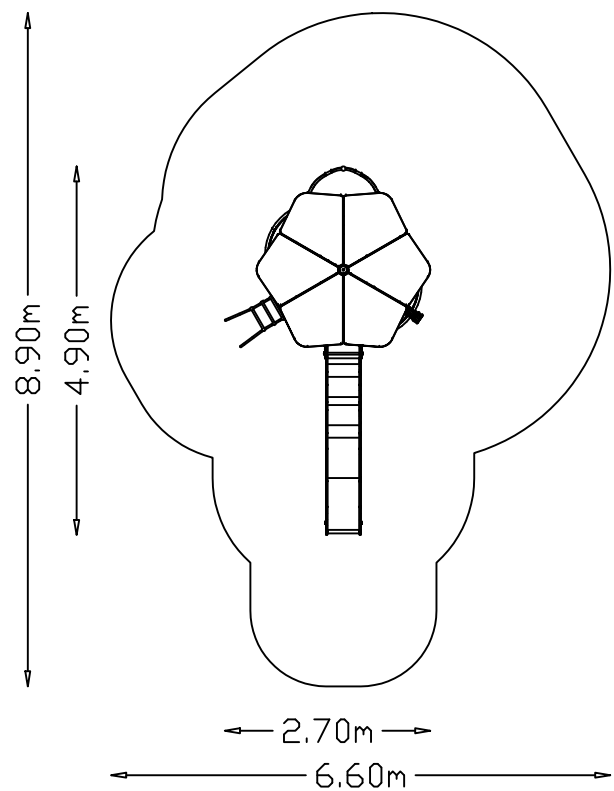

UniPlay Combur

1,0m 5,0m

[m]

39 m²

HAGS ANEBY, SWEDEN
+46(0)380-47300
www.hags.com

UniPlay Combur
MASW65191
1/9

LN LN 2021-02-12 2

43h

STEP 2

[m]

 426200

0,89x0,94

0,89x0,68
x4

0,89x0,32

HAGS	ANEBY, SWEDEN +46(0)380-47300 www.hags.com
UniPlay Combur MASW65191 4/9	
 LN	 LN 2021-02-12 2

STEP 3