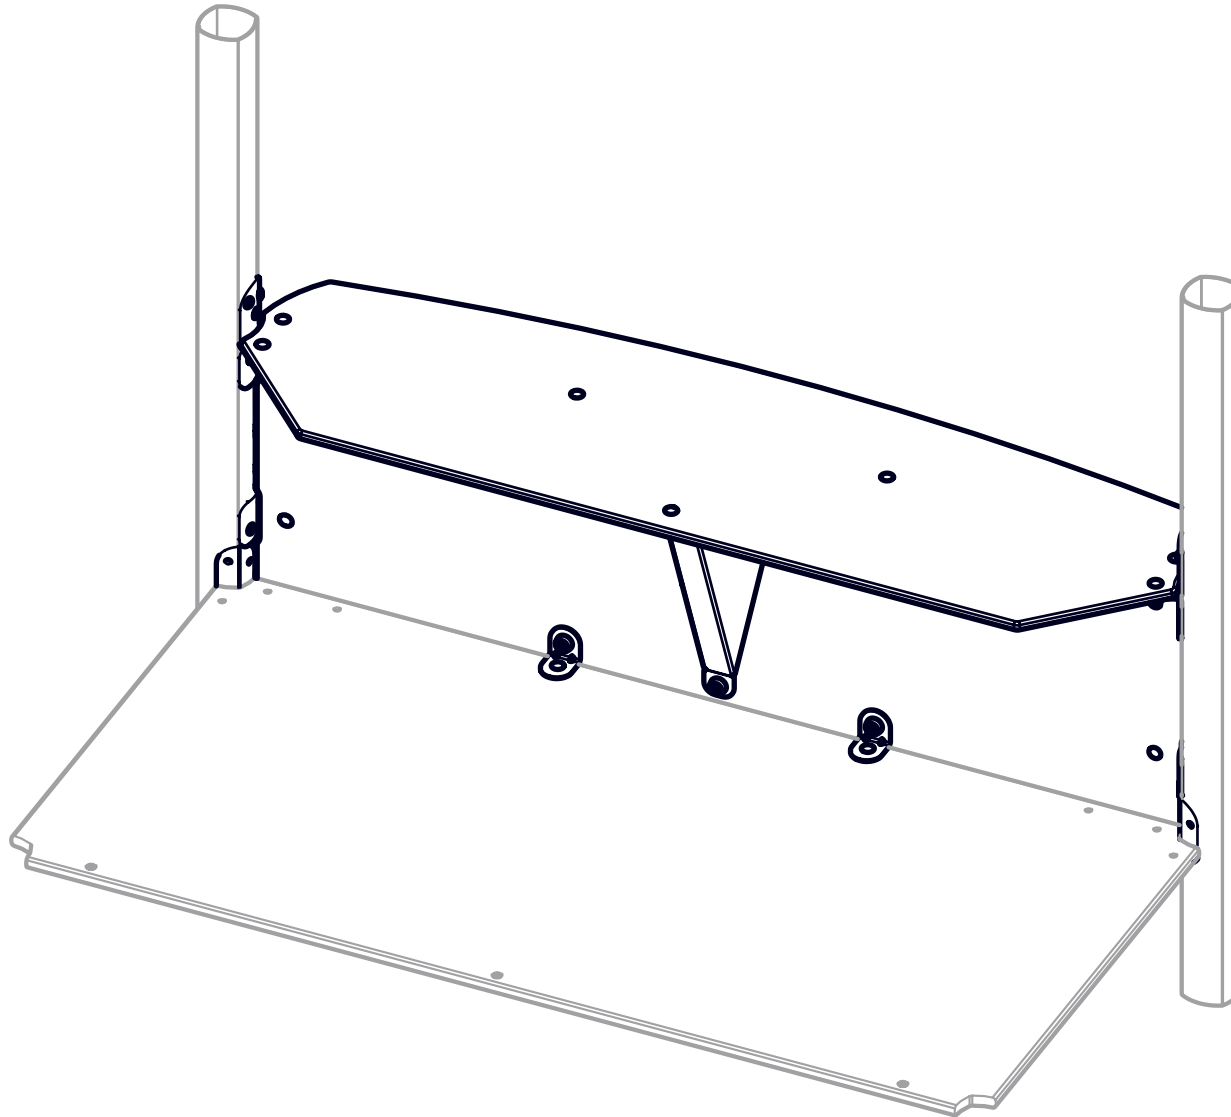

## UniMini Counter

steel post

ST695201

|    |          |   |                       |        |
|----|----------|---|-----------------------|--------|
| 1  | SW99199  |     | 1x 1270 x 360 mm      | 6.80kg |
| 2  | SW97166  |    | 2x 84 x 84 x 46 mm    | 0.14kg |
| 3  | 8008566  |    | 7x ISO8677-M6x25-8.8  | 0.01kg |
| 4  | 8039270  |    | 5x ISO8677-M6x20-8.8  | 0.01kg |
| 5  | 43-04810 |    | 14x Ø6,5x21 mm        | 0.01kg |
| 6  | 8008848  |    | 14x Ø6,4x14x1,5 mm    | 0.01kg |
| 7  | 8008794  |    | 14x M6-8-RingA2       | 0.01kg |
| 8  | 43-04811 |    | 14x M6, Ø15x10mm      | 0.01kg |
| 9  | 31-05078 |  | 1x 1270 x 385 mm      | 6.00kg |
| 10 | 33-03922 |  | 1x 350 x 180 x 180 mm | 1.20kg |
| 11 | 43-04915 |  | 4x 46x46x40 mm        | 0.10kg |
| 12 | 43-04812 |  | 2x 6 Ø7x27x2,5 mm     | 0.01kg |

|    |         |  |                      |        |
|----|---------|--|----------------------|--------|
| 13 | 8039271 |  | 2x ISO8677-M6x30-8.8 | 0.01kg |
|----|---------|--|----------------------|--------|