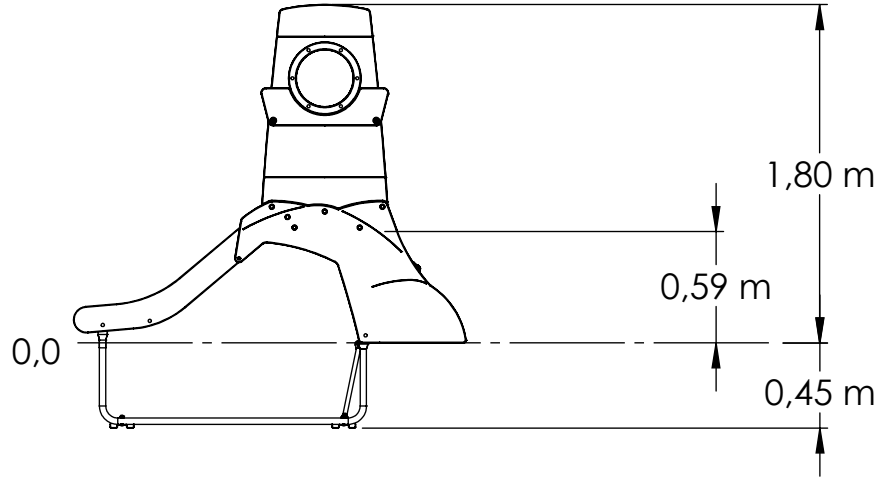

2x24h !

>C20/25
S1-S3

 101

FH=1,0m

>EN 1176
>CPSC

1,5 h

Varje vecka
Every week
Jede woche
Chaque semaine

Varje säsong
Every season
Jedes Jahr
Chaque saison

HAGS

ANEBY, SWEDEN
+46(0)380-47300
www.hags.com

Portland, S

MASW47712

1 (2)

NR.	Description MA	Item Number	Qty
1	2077 x 1821 x 772 mm	8057519	1
2	1413 x 494 mm	8035585	2
3	MVBF A2-70 M8x30 ISO 8677	8039278	3
4	Ø27x11,5 mm	8005956	4
5	Ø9x18x2 mm	8008849 (326017)	4
6			4
7	Ø18x10mm M8	8005958	4
8	1000x121x21 mm	610072-03	2
9	MVBF A2-70 M10x50 ISO 8677	8039294	4
10	M6M M10	8008796 (324103)	4
11	Ø21,3 x 630 mm	8002626	1
12	MVBF M8x30 mm		1