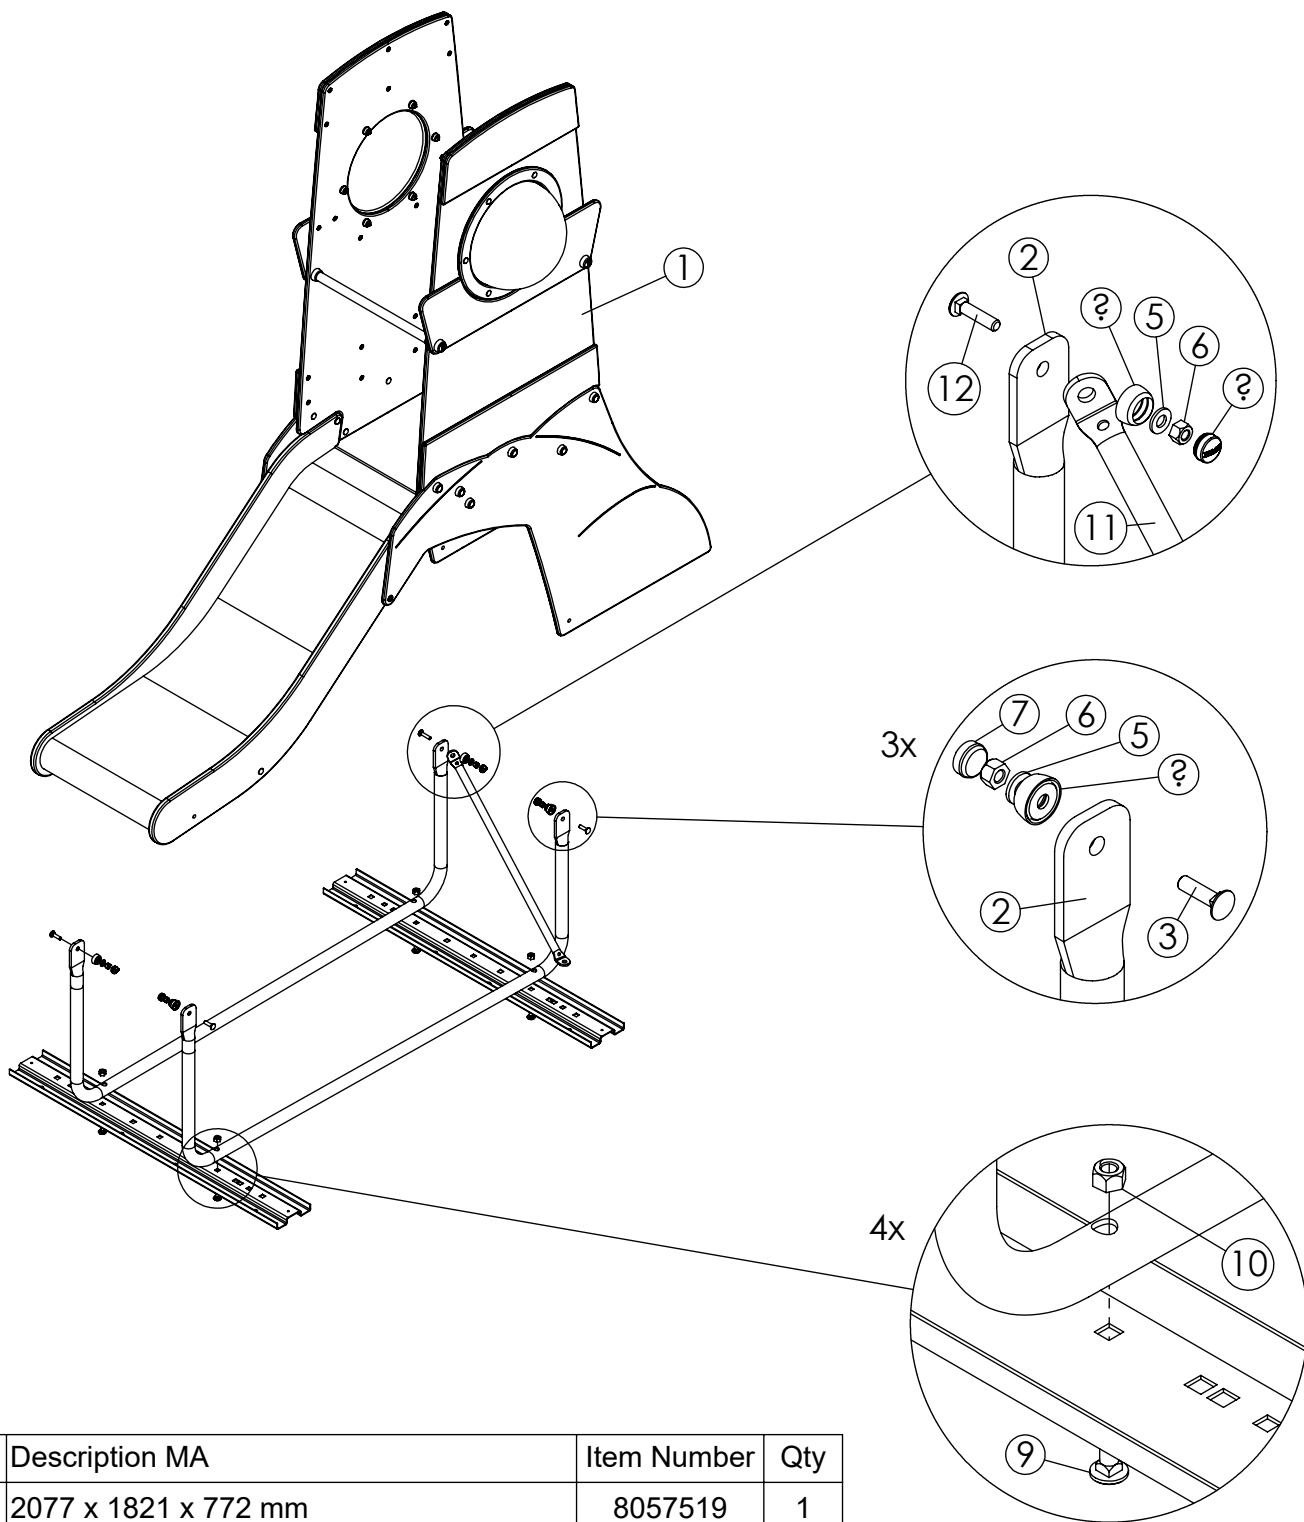

2x24h !

>C20/25
S1-S3

 101

FH=1,0m

>EN 1176
>CPSC

1,5 h

Varje vecka
Every week
Jede woche
Chaque semaine

Varje säsong
Every season
Jedes Jahr
Chaque saison

HAGS

ANEBY, SWEDEN
+46(0)380-47300
www.hags.com

Portland, S

MASW47712

1 (2)

NR.	Description MA	Item Number	Qty
1	2077 x 1821 x 772 mm	8057519	1
2	1413 x 494 mm	8035585	2
3	MVBF A2-70 M8x30 ISO 8677	8039278	3
4	Ø27x11,5 mm	8005956	4
5	Ø9x18x2 mm	8008849 (326017)	4
6			4
7	Ø18x10mm M8	8005958	4
8	1000x121x21 mm	610072-03	2
9	MVBF A2-70 M10x50 ISO 8677	8039294	4
10	M6M M10	8008796 (324103)	4
11	Ø21,3 x 630 mm	8002626	1
12	MVBF M8x30 mm		1