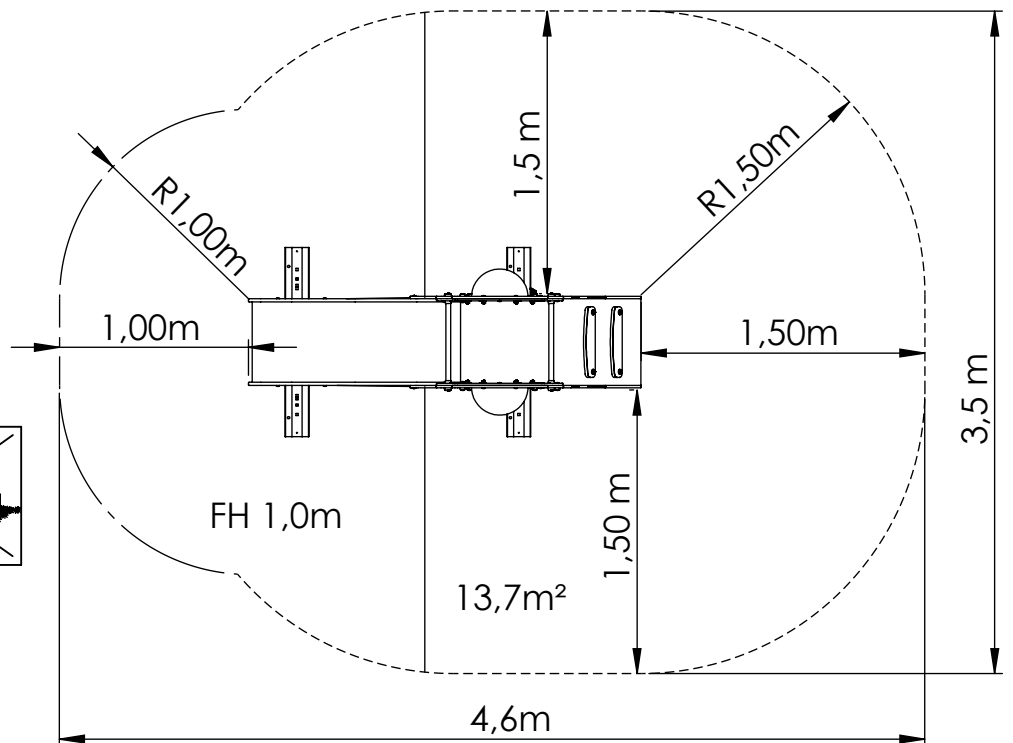

2x24h !

>C20/25
S1-S3

 101

FH=1,0m

>EN 1176
>CPSC

1,5 h

Varje vecka
Every week
Jede woche
Chaque semaine

Varje säsong
Every season
Jedes Jahr
Chaque saison

HAGS

ANEBY, SWEDEN
+46(0)380-47300
www.hags.com

Portland, S

MASW47712

1 (2)

NR.	Description MA	Item Number	Qty
1	2077 x 1821 x 772 mm	8057519	1
2	1413 x 494 mm	8035585	2
3	MVBF A2-70 M8x30 ISO 8677	8039278	3
4	Ø27x11,5 mm	8005956	4
5	Ø9x18x2 mm	8008849 (326017)	4
6			4
7	Ø18x10mm M8	8005958	4
8	1000x121x21 mm	610072-03	2
9	MVBF A2-70 M10x50 ISO 8677	8039294	4
10	M6M M10	8008796 (324103)	4
11	Ø21,3 x 630 mm	8002626	1
12	MVBF M8x30 mm		1