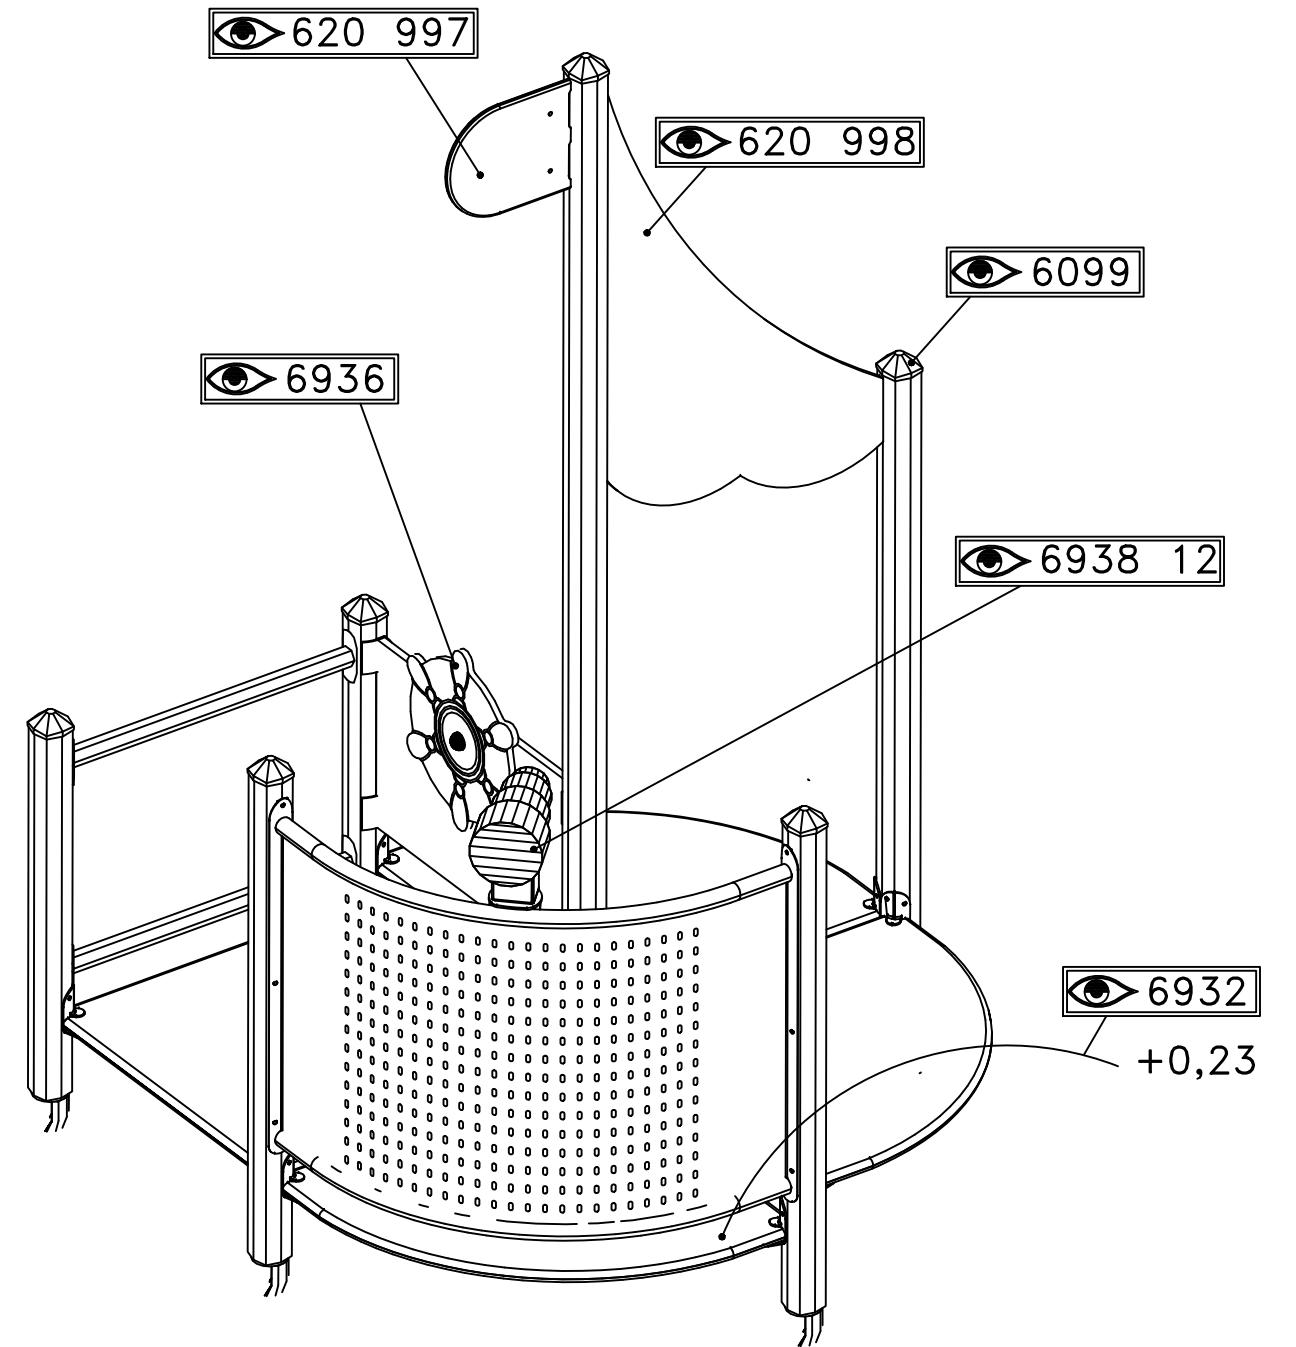

HAGS ANEBY, SWEDEN
+46(0)380-47300
www.hags.com

Dinghy
608 901
1(2)

JW JW 2022-01-21 3

8,5h

Varje vecka
Every week
Jede woche
Chaque semaine

Varje säsong
Every season
Jedes Jahr
Chaque saison

STEP 1

STEP 2