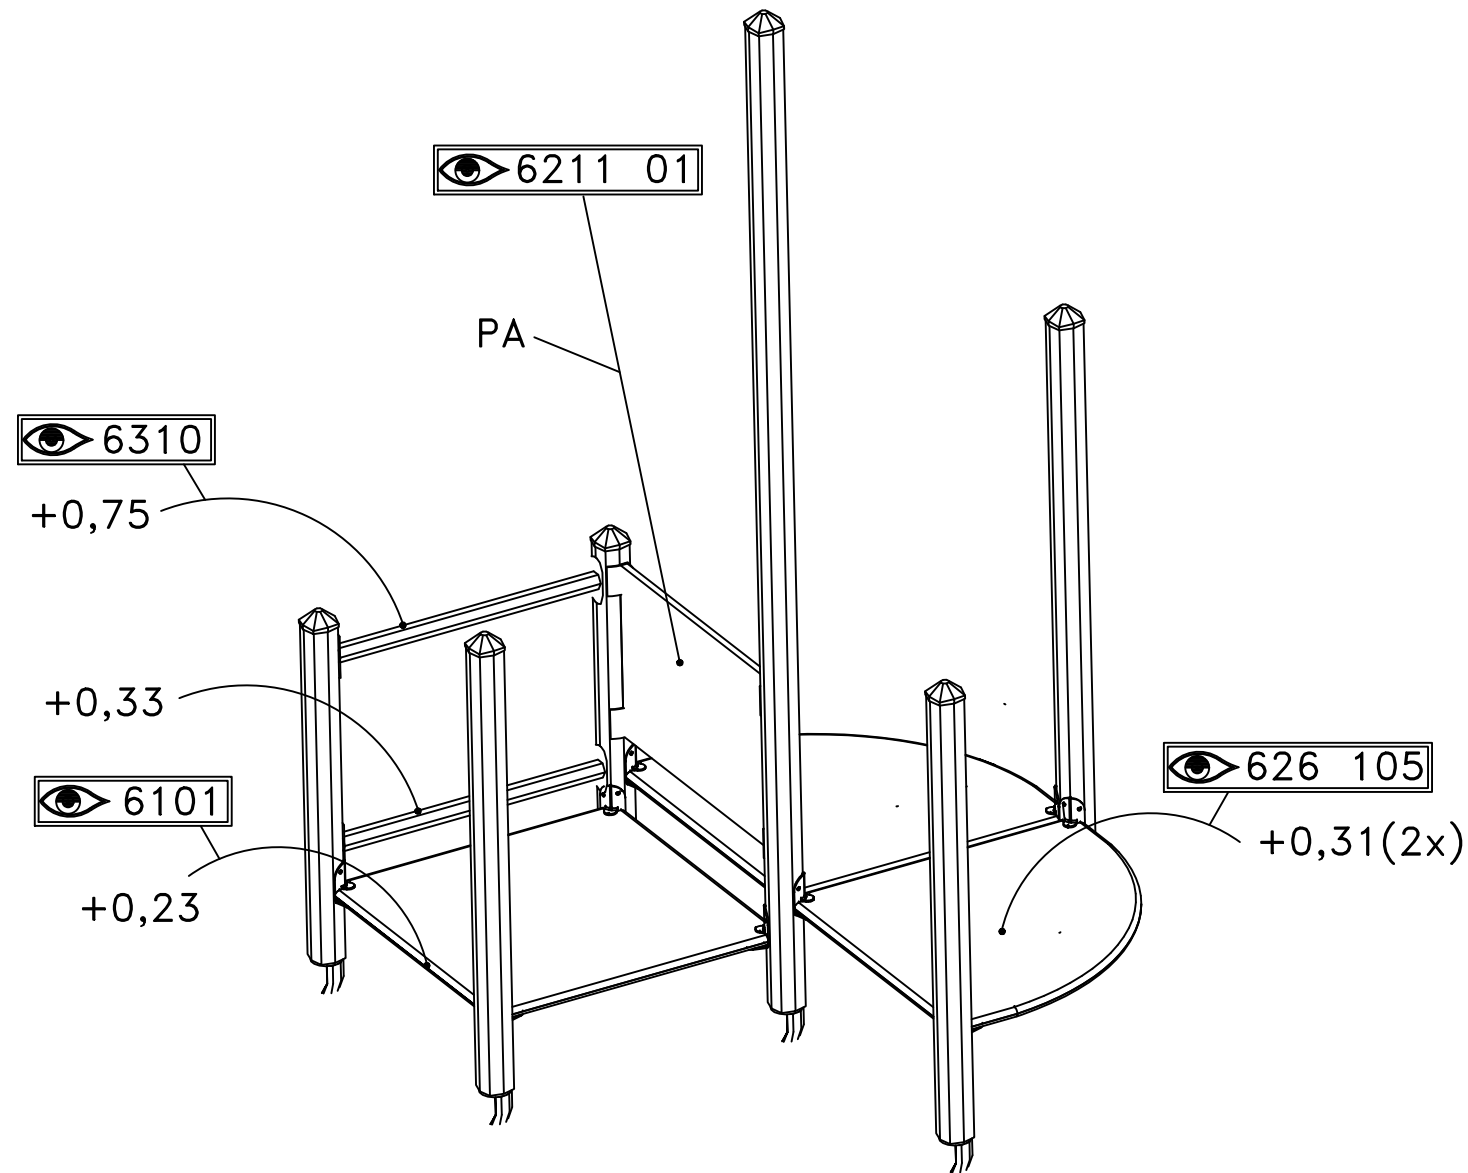

HAGS ANEBY, SWEDEN
+46(0)380-47300
www.hags.com

Dinghy
608 901
1(2)

JW JW 2022-01-21 3

8,5h

Varje vecka
Every week
Jede woche
Chaque semaine

Varje säsong
Every season
Jedes Jahr
Chaque saison

STEP 1

STEP 2