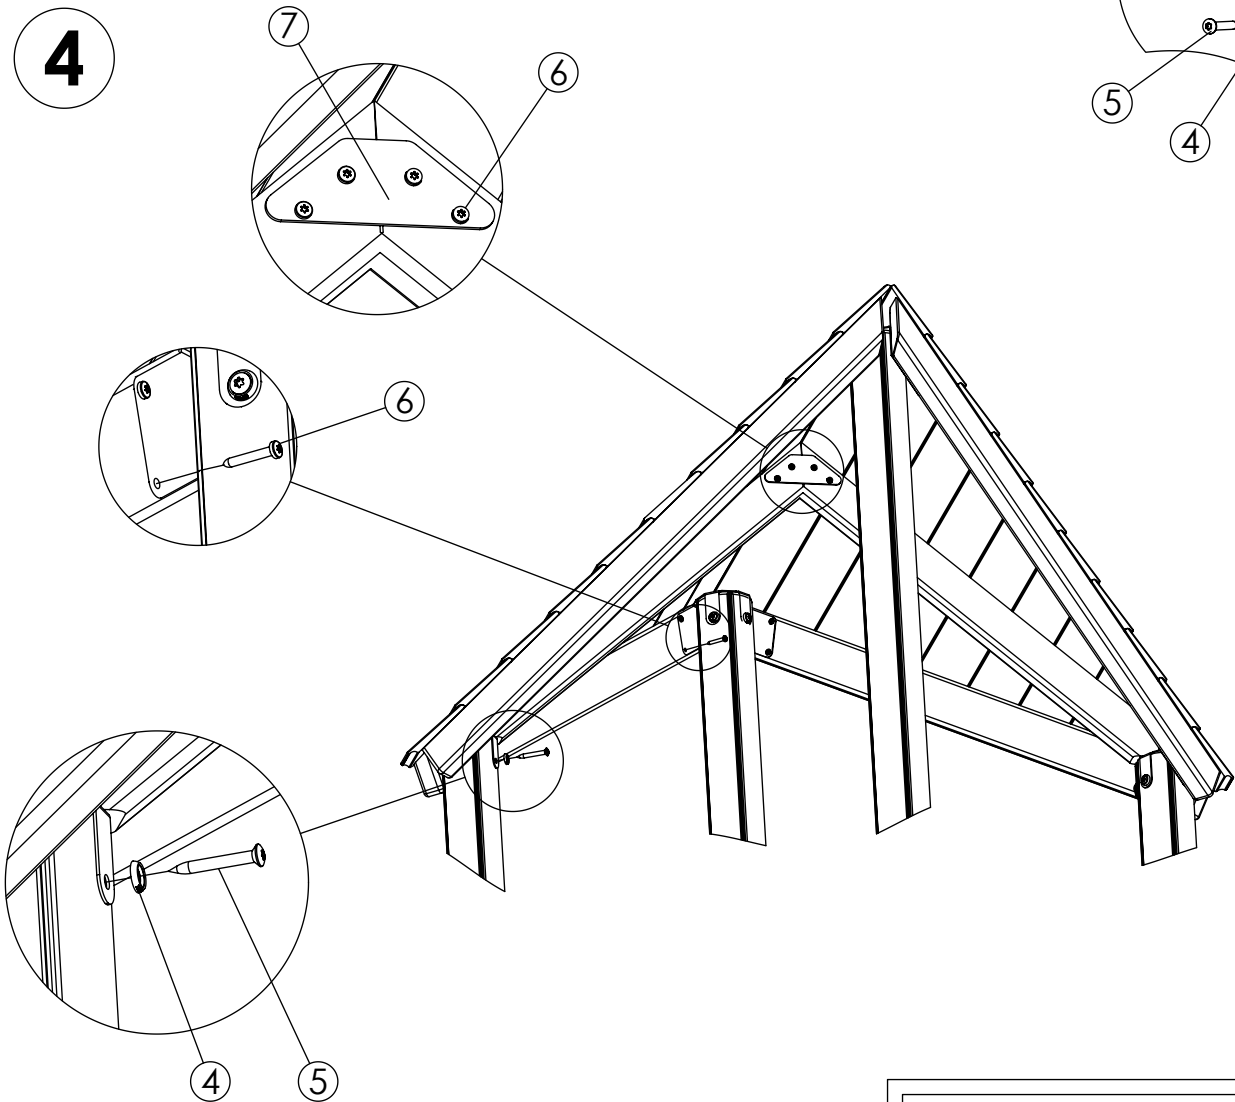

3

4

NR.	Description MA	Item Number	Qty
4	8x21,4x4,5 mm	261817	8
5	TKFT 8x60 mm	310510	8
6	TKT 6x40 mm	8008699 (312367)	18
7	150x60mm	SW35755	1

HAGS ANEBY, SWEDEN
+46(0)380-47300
www.hags.com

Kerchief roof
MASW39133
2 (3)