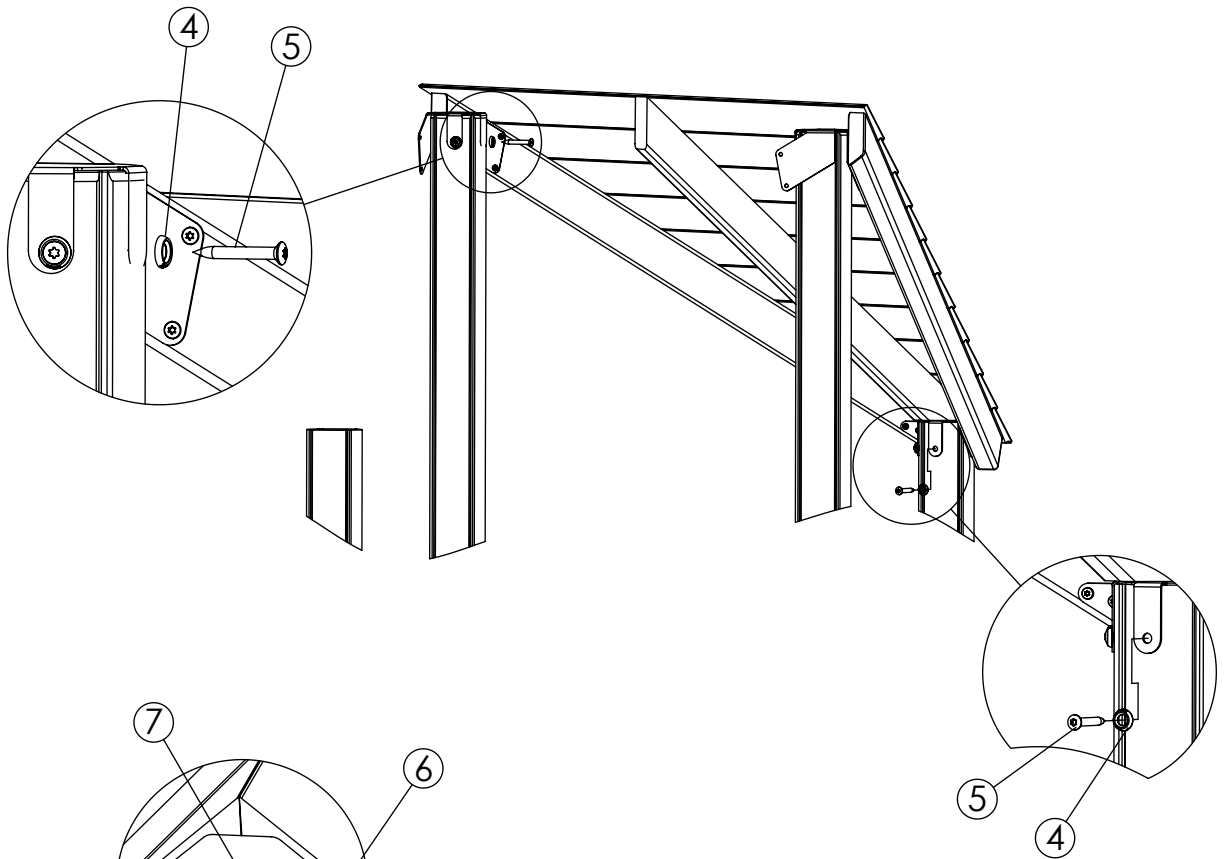

3

4

NR.	Description MA	Item Number	Qty
4	8x21,4x4,5 mm	261817	8
5	TKFT 8x60 mm	310510	8
6	TKT 6x40 mm	8008699 (312367)	18
7	150x60mm	SW35755	1

HAGS ANEBY, SWEDEN
+46(0)380-47300
www.hags.com

Kerchief roof
MASW39133
2 (3)