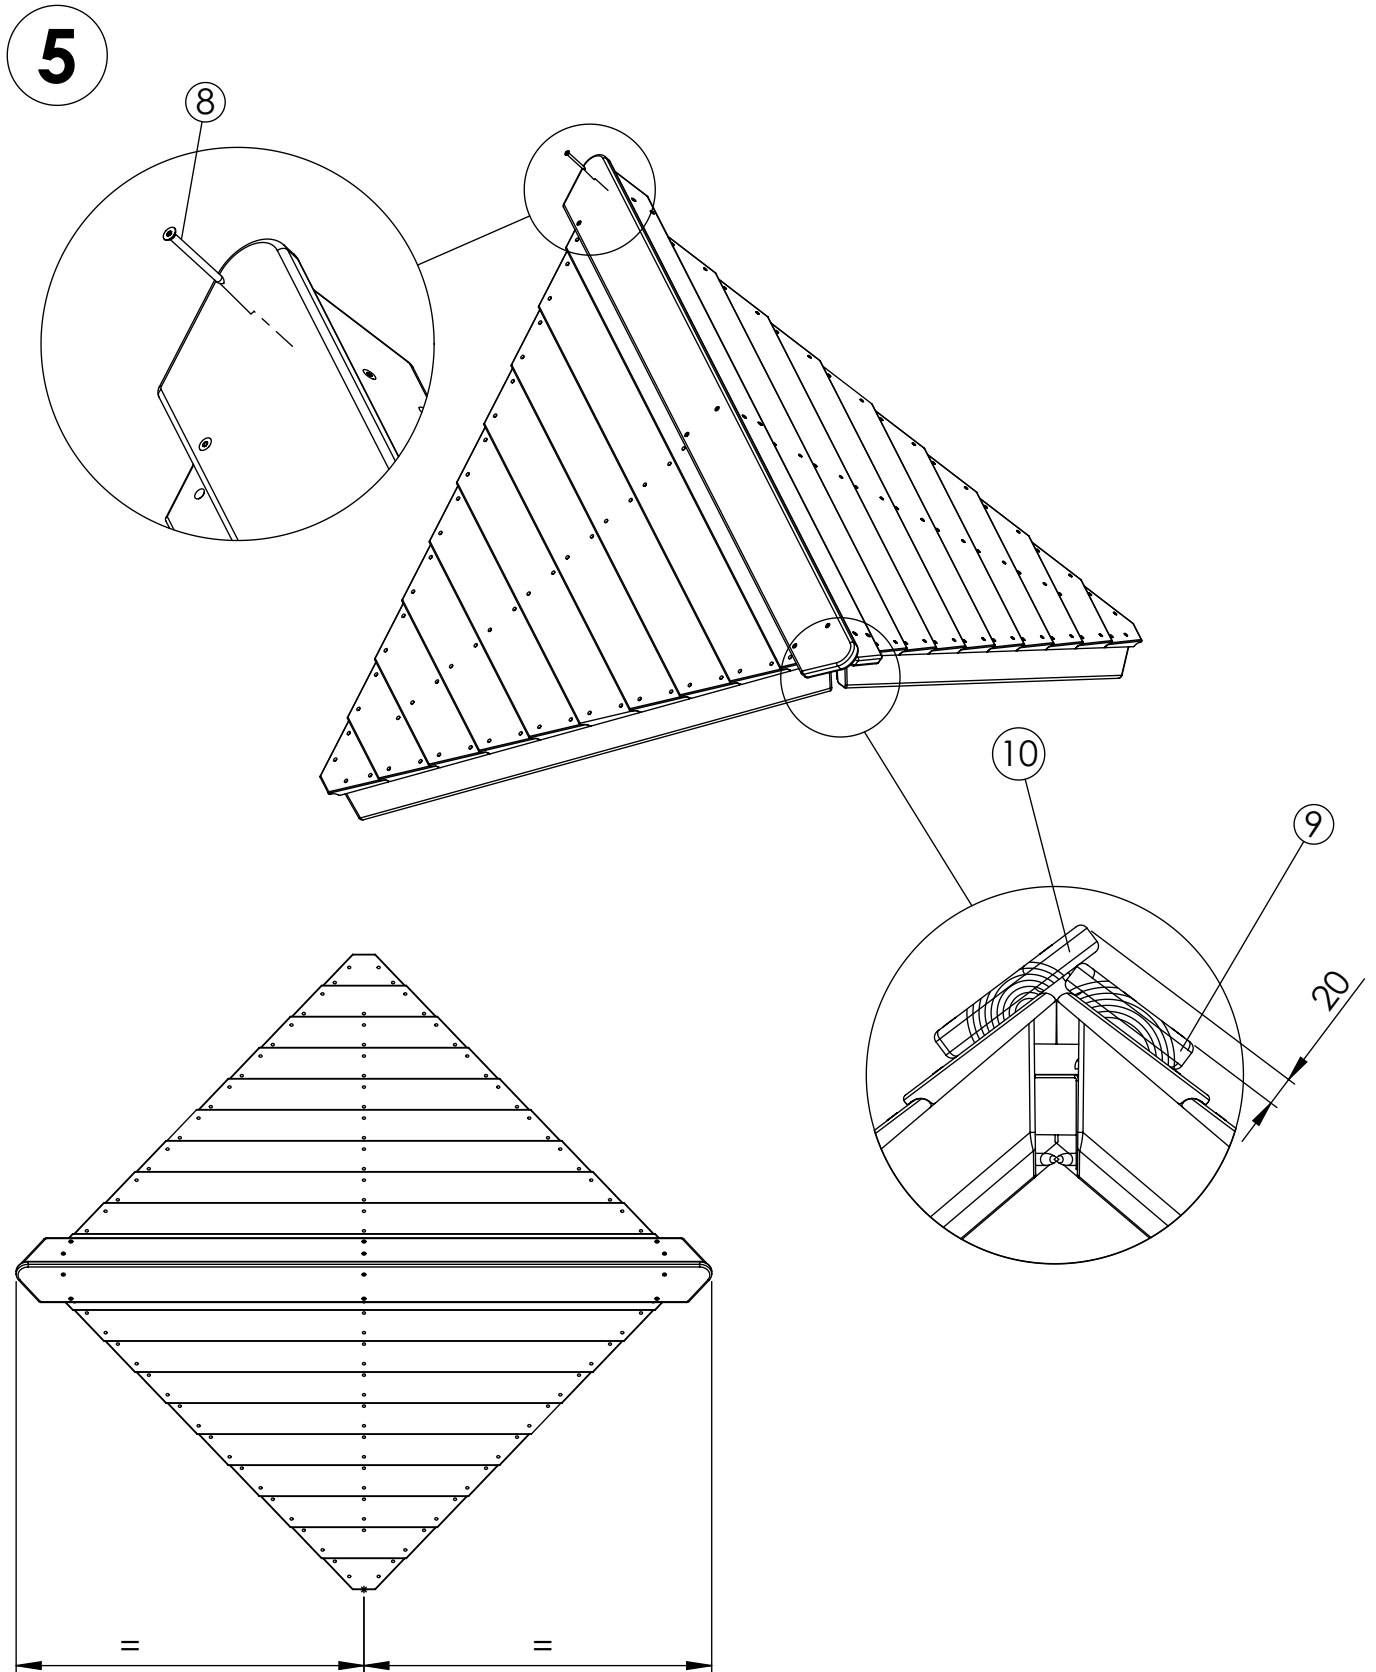

🏠 TB 🔍 👁 MM 2023-06-19 3

3

4

NR.	Description MA	Item Number	Qty
4	8x21,4x4,5 mm	261817	8
5	TKFT 8x60 mm	310510	8
6	TKT 6x40 mm	8008699 (312367)	18
7	150x60mm	SW35755	1

HAGS ANEBY, SWEDEN
+46(0)380-47300
www.hags.com

Kerchief roof
MASW39133
2 (3)

NR.	Description MA	Item Number	Qty
8	TFT 5x60	8008660	12
9	1820x95mm	SW36003	1
10	1860x125mm	SW36001	1

<h1>HAGS</h1> <p>ANEBY, SWEDEN +46(0)380-47300 www.hags.com</p>				
<p>Kerchief roof MASW39133 3 (3)</p>				
	TB		MM	2023-06-19 3