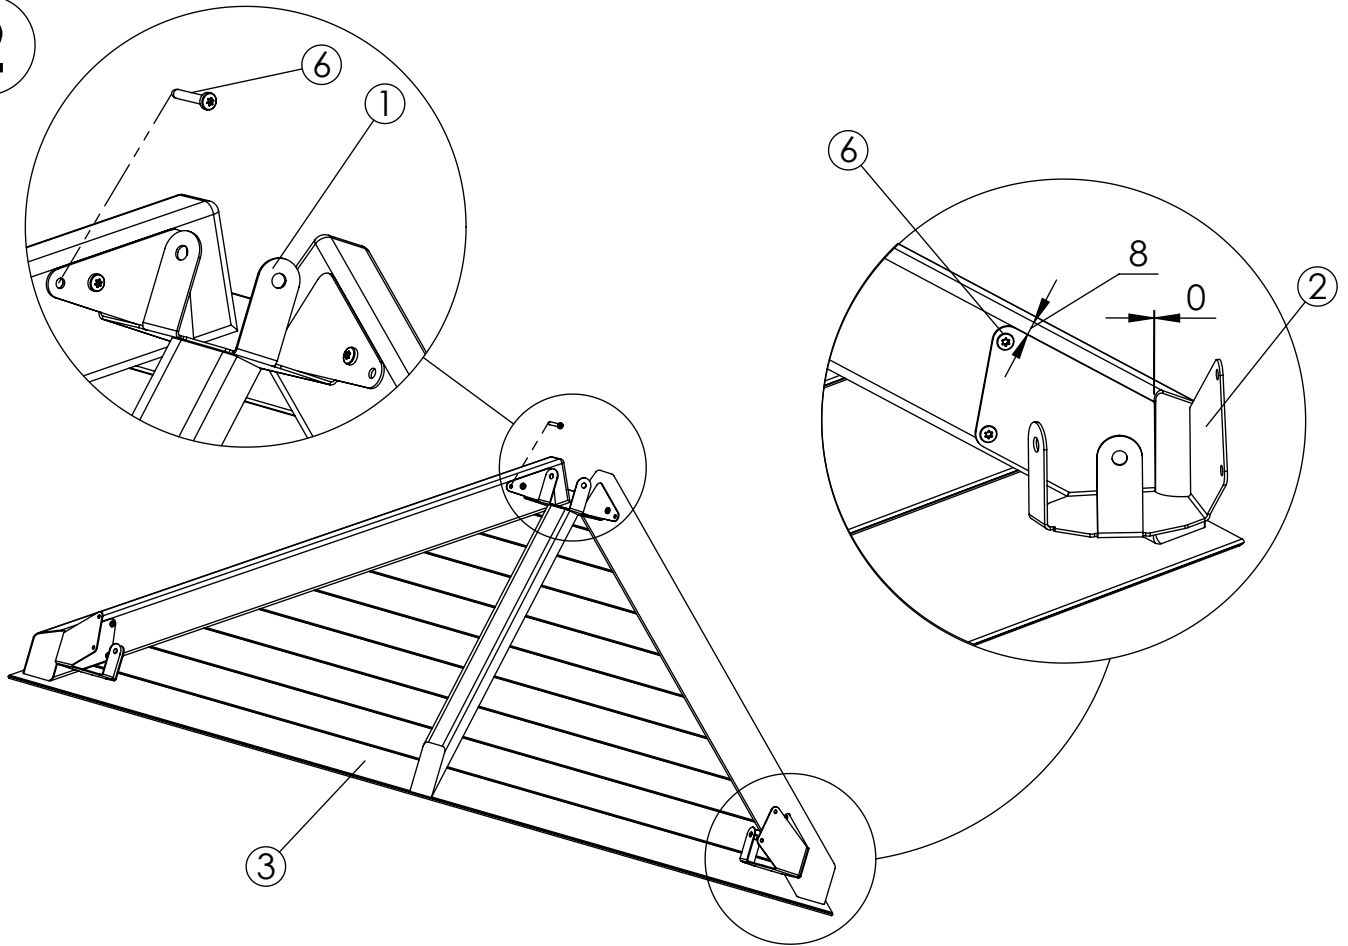

1

2

NR.	Description MA	Item Number	Qty
1	234x110mm	SW35979	2
2	201x134mm	SW35935	2
3	1110x1715mm	SW35958	2
6	TKT 6x40 mm	8008699 (312367)	18

HAGS ANEBY, SWEDEN
+46(0)380-47300
www.hags.com

Kerchief roof
MASW39133
1 (3)

Kerchief roof
MASW39133
2 (3)

NR.	Description MA	Item Number	Qty
8	TFT 5x60	8008660	12
9	1820x95mm	SW36003	1
10	1860x125mm	SW36001	1

<h1>HAGS</h1> <p>ANEBY, SWEDEN +46(0)380-47300 www.hags.com</p>				
<p>Kerchief roof MASW39133 3 (3)</p>				
	TB		MM	2023-06-19 3