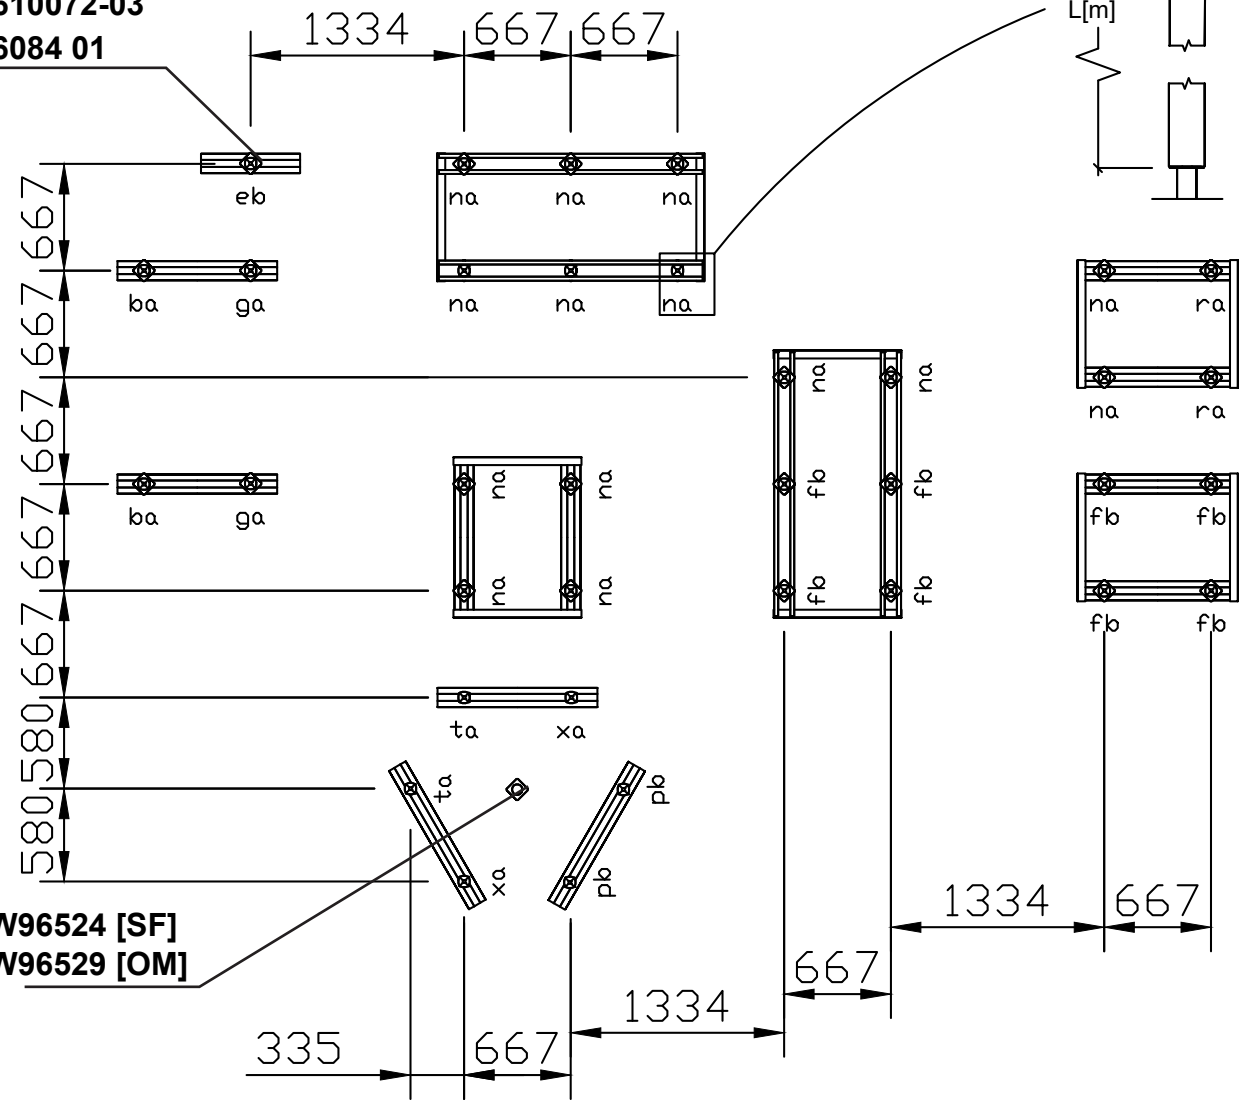

EN 1176

- 610076
- 610072-03
- 6084 01

- MASW96524 [SF]
- MASW96529 [OM]

610076
610072-03
608401
6101
6123 13
MASW78931
MASW89777[SF]
MASW98805[OM]
MASW90023
620 991 13
MASW96524 [SF]
MASW96529 [OM]
6315 13
6381 13
MASW89724
MASW97096
MASW26667
MASW97030
MASW89740
MASW89746
670313
612110
6342
6340
6954
62093813
MASW44695
MASW94859
MASW89960
MASW90339
6099
260329

SF
8098203

BM

OM
8098204

Compacted Soil

● MASW89777 [SF]
● MASW98805 [OM]

● MASW78931

● MASW90023
+0.59

● 6101
x6

+0.24

+0.59

+0.59

+0.24

+0.59

+0.59

+0.59

● 612313

● 6123 13

● 620 991 13

● MASW90924

620 991 13
x4

6381 13

MASW89724
x2

MASW89724
x8

+0.43