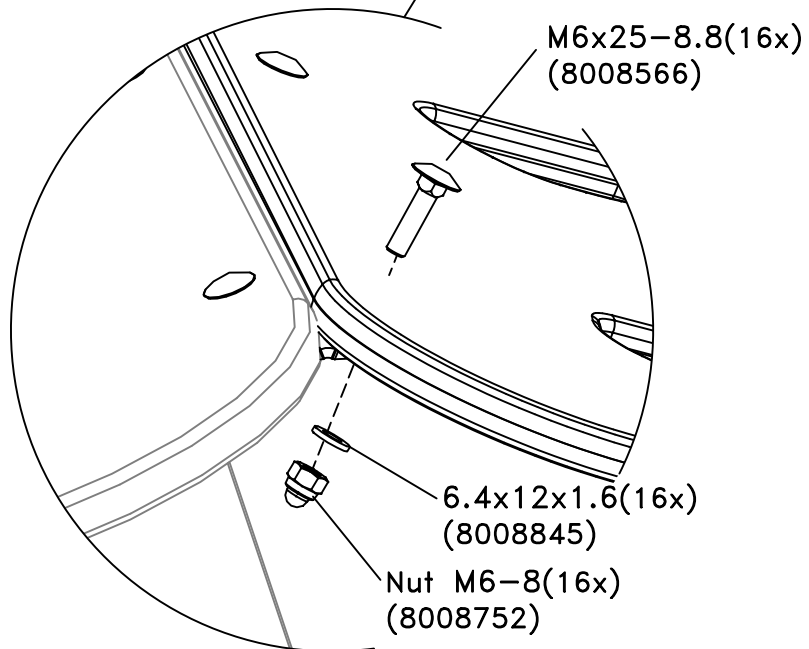

TYPE	HAGS.NO
	SW78538
	SW78440
	SW78629
	SW78459
	SW78538 SW78533

HAGS	ANEBY, SWEDEN +46(0)380-47300 www.hags.com		
	Climbing Wall MASW78432 1(3)		
	CCW		JW 28/06/22 0

3

HAGS		ANEBY, SWEDEN	
		+46(0)380-47300	
		www.hags.com	
Climbing Wall			
MASW78432			
2(3)			
	CCW		JW 28/068/22 0

4

6.4x12x1.6(6x)
(8008845)

Nut M6-8(6x)
(8008752)

M6x55-8.8(6x)
(8008597)

HAGS		ANEBY, SWEDEN	
		+46(0)380-47300	
		www.hags.com	
Climbing Wall			
MASW78432			
3(3)			
	CCW		JW
			28/068/22
			0