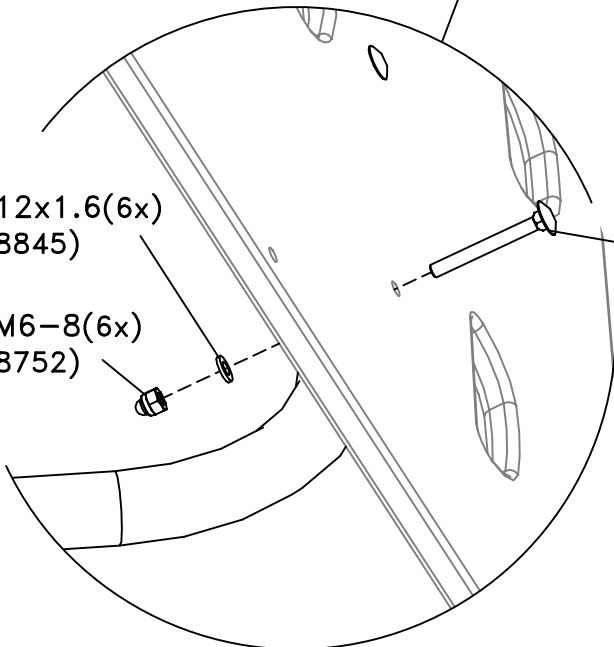

TYPE	HAGS.NO
	SW78538
	SW78440
	SW78629
	SW78459
	SW78538 SW78533

HAGS	ANEBY, SWEDEN +46(0)380-47300 www.hags.com		
	Climbing Wall MASW78432 1(3)		
	CCW		JW 28/06/22 0

3

HAGS		ANEBY, SWEDEN	
		+46(0)380-47300	
		www.hags.com	
Climbing Wall			
MASW78432			
2(3)			
	CCW		JW 28/068/22 0

4

6.4x12x1.6(6x)
(8008845)

Nut M6-8(6x)
(8008752)

M6x55-8.8(6x)
(8008597)

HAGS		ANEBY, SWEDEN	
		+46(0)380-47300	
		www.hags.com	
Climbing Wall			
MASW78432			
3(3)			
	CCW		JW
			28/068/22
			0