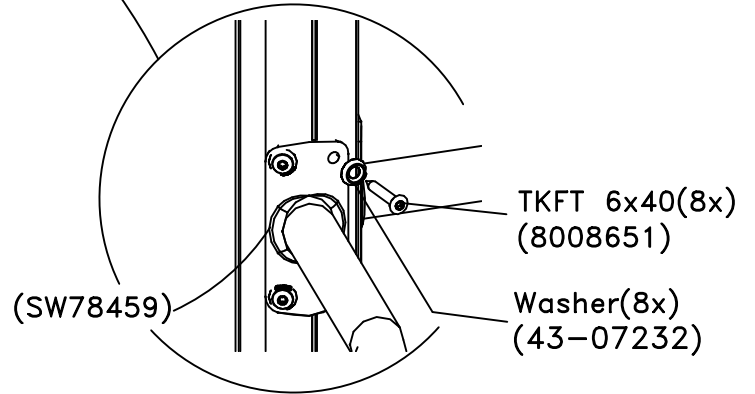

TYPE	HAGS.NO
	SW78538
	SW78440
	SW78629
	SW78459
	SW78538 SW78533

HAGS	ANEBY, SWEDEN +46(0)380-47300 www.hags.com		
	Climbing Wall MASW78432 1(3)		
	CCW		JW 28/06/22 0

3

HAGS		ANEBY, SWEDEN	
		+46(0)380-47300	
		www.hags.com	
Climbing Wall			
MASW78432			
2(3)			
	CCW		JW 28/068/22 0

4

6.4x12x1.6(6x)
(8008845)

Nut M6-8(6x)
(8008752)

M6x55-8.8(6x)
(8008597)

HAGS		ANEBY, SWEDEN	
		+46(0)380-47300	
		www.hags.com	
Climbing Wall			
MASW78432			
3(3)			
	CCW		JW
			28/068/22
			0