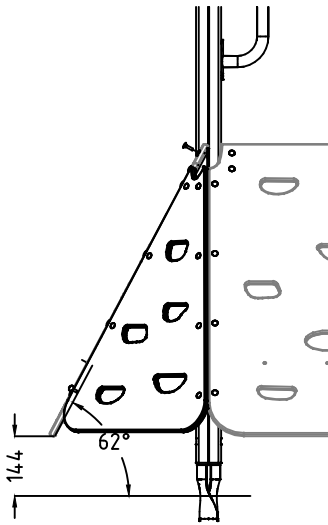

TYPE	HAGS.NO
	SW78538
	SW78440
	SW78629
	SW78459
	SW78538 SW78533

HAGS	ANEBY, SWEDEN +46(0)380-47300 www.hags.com		
	Climbing Wall MASW78432 1(3)		
	CCW		JW 28/06/22 0

3

HAGS		ANEBY, SWEDEN	
		+46(0)380-47300	
		www.hags.com	
Climbing Wall			
MASW78432			
2(3)			
	CCW		JW 28/068/22 0

4

6.4x12x1.6(6x)
(8008845)

Nut M6-8(6x)
(8008752)

M6x55-8.8(6x)
(8008597)

HAGS		ANEBY, SWEDEN	
		+46(0)380-47300	
		www.hags.com	
Climbing Wall			
MASW78432			
3(3)			
	CCW		JW
			28/068/22
			0