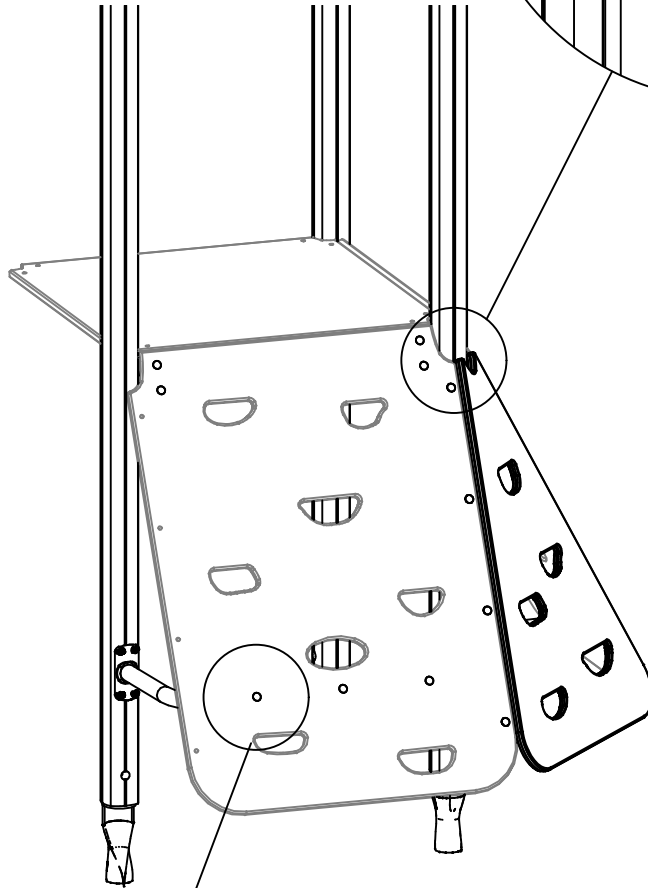

TYPE	HAGS.NO
	SW78538
	SW78440
	SW78629
	SW78459
	SW78538 SW78533

HAGS	ANEBY, SWEDEN +46(0)380-47300 www.hags.com		
	Climbing Wall MASW78432 1(3)		
	CCW		JW 28/06/22 0

3

HAGS		ANEBY, SWEDEN	
		+46(0)380-47300	
		www.hags.com	
Climbing Wall			
MASW78432			
2(3)			
	CCW		JW 28/068/22 0

4

6.4x12x1.6(6x)
(8008845)

Nut M6-8(6x)
(8008752)

M6x55-8.8(6x)
(8008597)

HAGS		ANEBY, SWEDEN	
		+46(0)380-47300	
		www.hags.com	
Climbing Wall			
MASW78432			
3(3)			
	CCW		JW
			28/068/22
			0