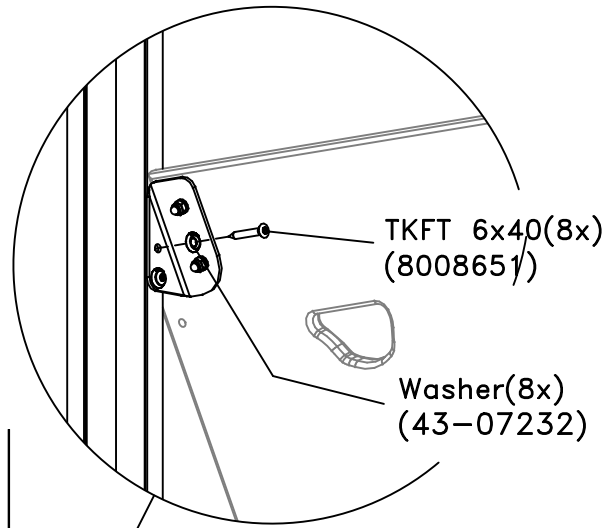

TYPE	HAGS.NO
	SW78538
	SW78440
	SW78629
	SW78459
	SW78538 SW78533

HAGS	ANEBY, SWEDEN +46(0)380-47300 www.hags.com		
	Climbing Wall MASW78432 1(3)		
	CCW		JW 28/06/22 0

3

HAGS		ANEBY, SWEDEN	
		+46(0)380-47300	
		www.hags.com	
Climbing Wall			
MASW78432			
2(3)			
	CCW		JW 28/068/22 0

4

6.4x12x1.6(6x)
(8008845)

Nut M6-8(6x)
(8008752)

M6x55-8.8(6x)
(8008597)

HAGS		ANEBY, SWEDEN	
		+46(0)380-47300	
		www.hags.com	
Climbing Wall			
MASW78432			
3(3)			
	CCW		JW
			28/068/22
			0