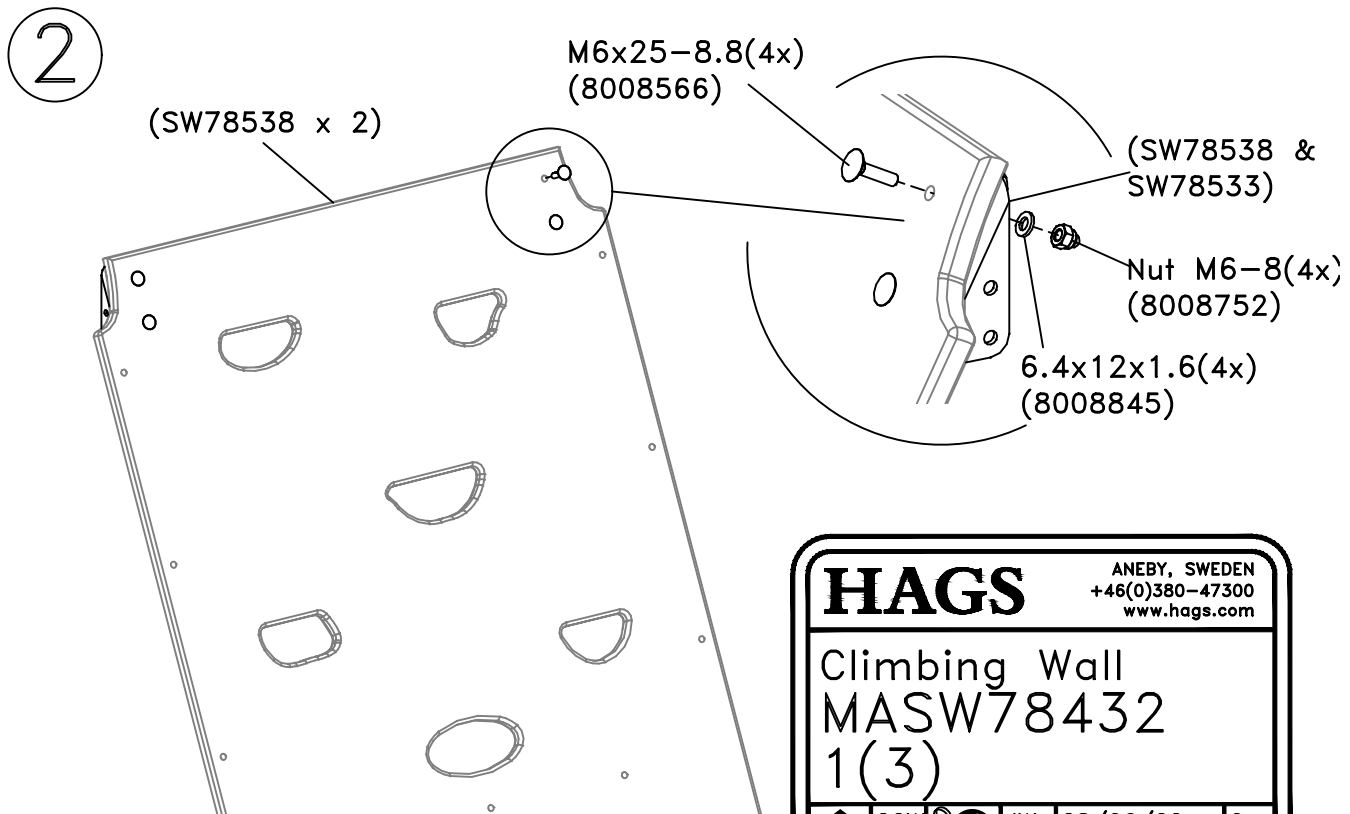

TYPE	HAGS.NO
	SW78538
	SW78440
	SW78629
	SW78459
	SW78538 SW78533

HAGS	ANEBY, SWEDEN +46(0)380-47300 www.hags.com		
	Climbing Wall MASW78432 1(3)		
	CCW		JW 28/06/22 0

3

HAGS		ANEBY, SWEDEN	
		+46(0)380-47300	
		www.hags.com	
Climbing Wall			
MASW78432			
2(3)			
	CCW		JW 28/068/22 0

4

6.4x12x1.6(6x)
(8008845)

Nut M6-8(6x)
(8008752)

M6x55-8.8(6x)
(8008597)

HAGS		ANEBY, SWEDEN	
		+46(0)380-47300	
		www.hags.com	
Climbing Wall			
MASW78432			
3(3)			
	CCW		JW
			28/068/22
			0