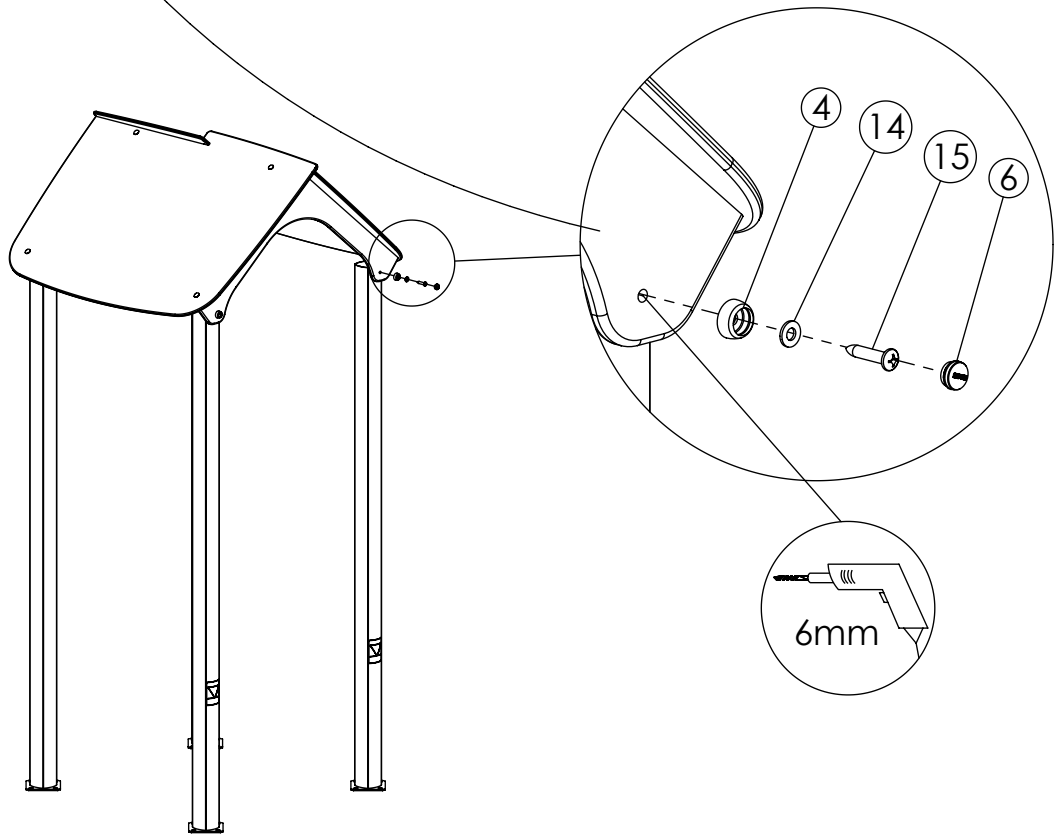

1

NR.	Description MA	Item Number	Qty
2	821x396,5x10mm	SW97821	2
3	90x45x40	43-04919	4
4	Cap 6 Ø6,5x21 mm	8005951	2
5	Ø6,4x14x1,5 mm	8008848 (326016)	2
6	Cover M6, Ø15x10mm	8005952 (261801)	2
7	M6M -8 M6 ISO 7042	8042808	2
9	Screw, thr-cutt DuroPT-5x10-WN1452-St	8008678	4
12	123x35x41	SW34617	2
13	Screw, ISO8677-M6x25-8.8	8008566	2

HAGS

ANEBY, SWEDEN
+46(0)380-47300
www.hags.com

Unimini Roof

MASW39314

2 (3)

4 Wood post

4 Steel post

NR.	Description MA	Item Number	Qty
4	Cap 6 Ø6,5x21 mm	8005951	4
6	Cover M6, Ø15x10mm	8005952 (261801)	4
10	Ø6 16/7 x 3 mm	8035290	4
11	Screw, wood, TKFT-6x50-8.8	8008653	4
14	FZB Ø6,4x14x1,5 mm	8008848	4
15	RXS 6,3x32 mm	8008723	4