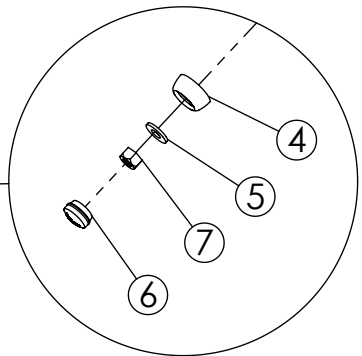

1

NR.	Description MA	Item Number	Qty
2	821x396,5x10mm	SW97821	2
3	90x45x40	43-04919	4
4	Cap 6 Ø6,5x21 mm	8005951	2
5	Ø6,4x14x1,5 mm	8008848 (326016)	2
6	Cover M6, Ø15x10mm	8005952 (261801)	2
7	M6M -8 M6 ISO 7042	8042808	2
9	Screw, thr-cutt DuroPT-5x10-WN1452-St	8008678	4
12	123x35x41	SW34617	2
13	Screw, ISO8677-M6x25-8.8	8008566	2

HAGS ANEBY, SWEDEN
+46(0)380-47300
www.hags.com

Unimini Roof
MASW39314
1 (3)

2

3

NR.	Description MA	Item Number	Qty
1	894x648x8 mm	SW97628	2
4	Cap 6 Ø6,5x21 mm	8005951	8
5	Ø6,4x14x1,5 mm	8008848 (326016)	8
6	Cover M6, Ø15x10mm	8005952 (261801)	8
7	M6M -8 M6 ISO 7042	8042808	8
8	Screw, ISO8677-M6x20-8.8	8039270	8

HAGS

ANEBY, SWEDEN
+46(0)380-47300
www.hags.com

Unimini Roof

MASW39314

2 (3)

4 Wood post

4 Steel post

NR.	Description MA	Item Number	Qty
4	Cap 6 Ø6,5x21 mm	8005951	4
6	Cover M6, Ø15x10mm	8005952 (261801)	4
10	Ø6 16/7 x 3 mm	8035290	4
11	Screw, wood, TKFT-6x50-8.8	8008653	4
14	FZB Ø6,4x14x1,5 mm	8008848	4
15	RXS 6,3x32 mm	8008723	4