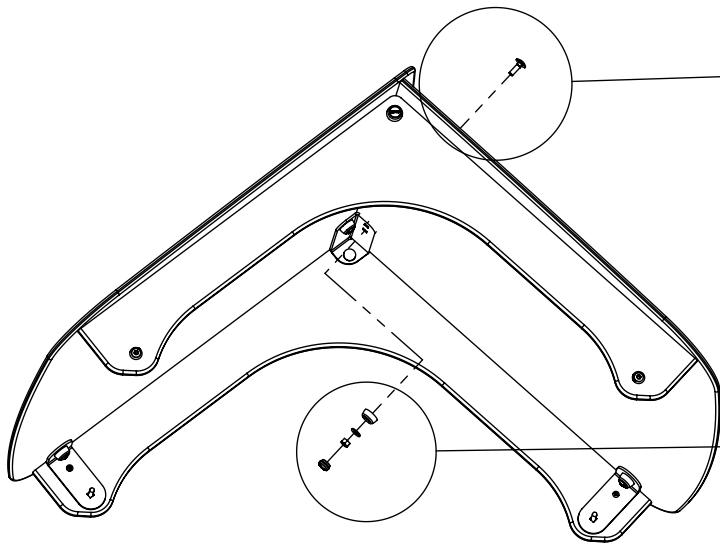

1

NR.	Description MA	Item Number	Qty
2	821x396,5x10mm	SW97821	2
3	90x45x40	43-04919	4
4	Cap 6 Ø6,5x21 mm	8005951	2
5	Ø6,4x14x1,5 mm	8008848 (326016)	2
6	Cover M6, Ø15x10mm	8005952 (261801)	2
7	M6M -8 M6 ISO 7042	8042808	2
9	Screw, thr-cutt DuroPT-5x10-WN1452-St	8008678	4
12	123x35x41	SW34617	2
13	Screw, ISO8677-M6x25-8.8	8008566	2

HAGS ANEBY, SWEDEN
+46(0)380-47300
www.hags.com

Unimini Roof
MASW39314
1 (3)

2

3

NR.	Description MA	Item Number	Qty
1	894x648x8 mm	SW97628	2
4	Cap 6 Ø6,5x21 mm	8005951	8
5	Ø6,4x14x1,5 mm	8008848 (326016)	8
6	Cover M6, Ø15x10mm	8005952 (261801)	8
7	M6M -8 M6 ISO 7042	8042808	8
8	Screw, ISO8677-M6x20-8.8	8039270	8

HAGS

ANEBY, SWEDEN
+46(0)380-47300
www.hags.com

Unimini Roof

MASW39314

2 (3)

4 Wood post

4 Steel post

NR.	Description MA	Item Number	Qty
4	Cap 6 Ø6,5x21 mm	8005951	4
6	Cover M6, Ø15x10mm	8005952 (261801)	4
10	Ø6 16/7 x 3 mm	8035290	4
11	Screw, wood, TKFT-6x50-8.8	8008653	4
14	FZB Ø6,4x14x1,5 mm	8008848	4
15	RXS 6,3x32 mm	8008723	4