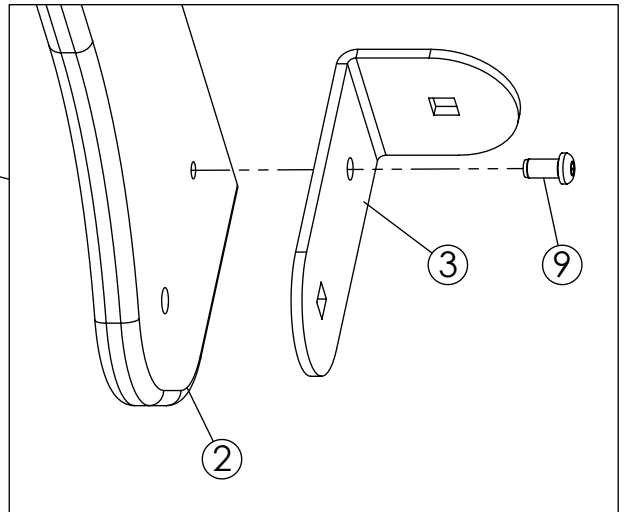

1

NR.	Description MA	Item Number	Qty
2	821x396,5x10mm	SW97821	2
3	90x45x40	43-04919	4
4	Cap 6 Ø6,5x21 mm	8005951	2
5	Ø6,4x14x1,5 mm	8008848 (326016)	2
6	Cover M6, Ø15x10mm	8005952 (261801)	2
7	M6M -8 M6 ISO 7042	8042808	2
9	Screw, thr-cutt DuroPT-5x10-WN1452-St	8008678	4
12	123x35x41	SW34617	2
13	Screw, ISO8677-M6x25-8.8	8008566	2

HAGS ANEBY, SWEDEN
+46(0)380-47300
www.hags.com

Unimini Roof
MASW39314
1 (3)

2

3

NR.	Description MA	Item Number	Qty
1	894x648x8 mm	SW97628	2
4	Cap 6 Ø6,5x21 mm	8005951	8
5	Ø6,4x14x1,5 mm	8008848 (326016)	8
6	Cover M6, Ø15x10mm	8005952 (261801)	8
7	M6M -8 M6 ISO 7042	8042808	8
8	Screw, ISO8677-M6x20-8.8	8039270	8

HAGS

ANEBY, SWEDEN
+46(0)380-47300
www.hags.com

Unimini Roof

MASW39314

2 (3)

4 Wood post

4 Steel post

NR.	Description MA	Item Number	Qty
4	Cap 6 Ø6,5x21 mm	8005951	4
6	Cover M6, Ø15x10mm	8005952 (261801)	4
10	Ø6 16/7 x 3 mm	8035290	4
11	Screw, wood, TKFT-6x50-8.8	8008653	4
14	FZB Ø6,4x14x1,5 mm	8008848	4
15	RXS 6,3x32 mm	8008723	4