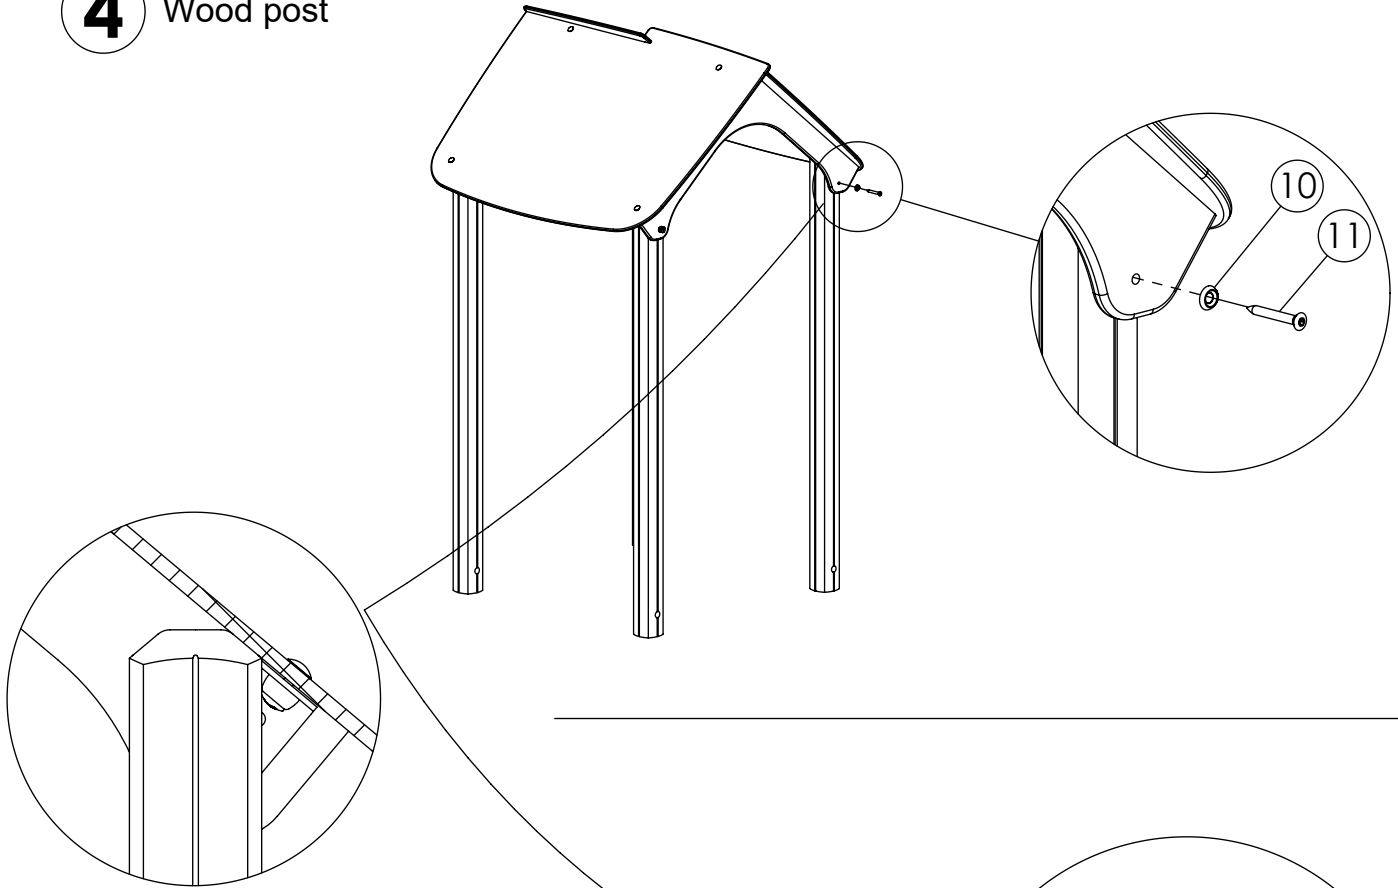

HAGS

ANEBY, SWEDEN
+46(0)380-47300
www.hags.com

Unimini Roof

MASW39314

2 (3)

4 Wood post

4 Steel post

NR.	Description MA	Item Number	Qty
4	Cap 6 Ø6,5x21 mm	8005951	4
6	Cover M6, Ø15x10mm	8005952 (261801)	4
10	Ø6 16/7 x 3 mm	8035290	4
11	Screw, wood, TKFT-6x50-8.8	8008653	4
14	FZB Ø6,4x14x1,5 mm	8008848	4
15	RXS 6,3x32 mm	8008723	4