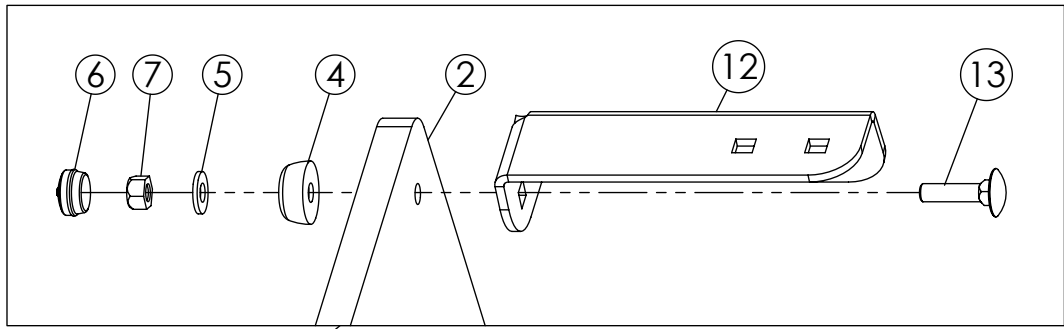

1

NR.	Description MA	Item Number	Qty
2	821x396,5x10mm	SW97821	2
3	90x45x40	43-04919	4
4	Cap 6 Ø6,5x21 mm	8005951	2
5	Ø6,4x14x1,5 mm	8008848 (326016)	2
6	Cover M6, Ø15x10mm	8005952 (261801)	2
7	M6M -8 M6 ISO 7042	8042808	2
9	Screw, thr-cutt DuroPT-5x10-WN1452-St	8008678	4
12	123x35x41	SW34617	2
13	Screw, ISO8677-M6x25-8.8	8008566	2

HAGS ANEBY, SWEDEN
+46(0)380-47300
www.hags.com

Unimini Roof
MASW39314
1 (3)

2

3

NR.	Description MA	Item Number	Qty
1	894x648x8 mm	SW97628	2
4	Cap 6 Ø6,5x21 mm	8005951	8
5	Ø6,4x14x1,5 mm	8008848 (326016)	8
6	Cover M6, Ø15x10mm	8005952 (261801)	8
7	M6M -8 M6 ISO 7042	8042808	8
8	Screw, ISO8677-M6x20-8.8	8039270	8