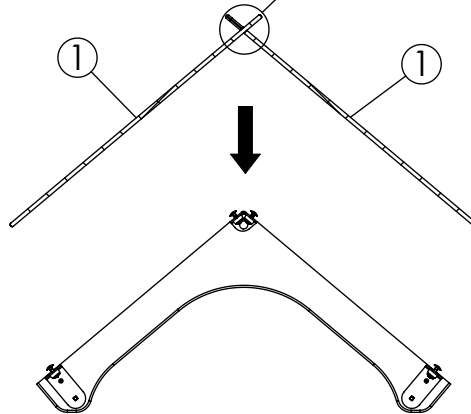

1

NR.	Description MA	Item Number	Qty
2	821x396,5x10mm	SW97821	2
3	90x45x40	43-04919	4
4	Cap 6 Ø6,5x21 mm	8005951	2
5	Ø6,4x14x1,5 mm	8008848 (326016)	2
6	Cover M6, Ø15x10mm	8005952 (261801)	2
7	M6M -8 M6 ISO 7042	8042808	2
9	Screw, thr-cutt DuroPT-5x10-WN1452-St	8008678	4
12	123x35x41	SW34617	2
13	Screw, ISO8677-M6x25-8.8	8008566	2

HAGS ANEBY, SWEDEN
+46(0)380-47300
www.hags.com

Unimini Roof
MASW39314
1 (3)

2

3

NR.	Description MA	Item Number	Qty
1	894x648x8 mm	SW97628	2
4	Cap 6 Ø6,5x21 mm	8005951	8
5	Ø6,4x14x1,5 mm	8008848 (326016)	8
6	Cover M6, Ø15x10mm	8005952 (261801)	8
7	M6M -8 M6 ISO 7042	8042808	8
8	Screw, ISO8677-M6x20-8.8	8039270	8

HAGS

ANEBY, SWEDEN
+46(0)380-47300
www.hags.com

Unimini Roof

MASW39314

2 (3)

4 Wood post

4 Steel post

NR.	Description MA	Item Number	Qty
4	Cap 6 Ø6,5x21 mm	8005951	4
6	Cover M6, Ø15x10mm	8005952 (261801)	4
10	Ø6 16/7 x 3 mm	8035290	4
11	Screw, wood, TKFT-6x50-8.8	8008653	4
14	FZB Ø6,4x14x1,5 mm	8008848	4
15	RXS 6,3x32 mm	8008723	4