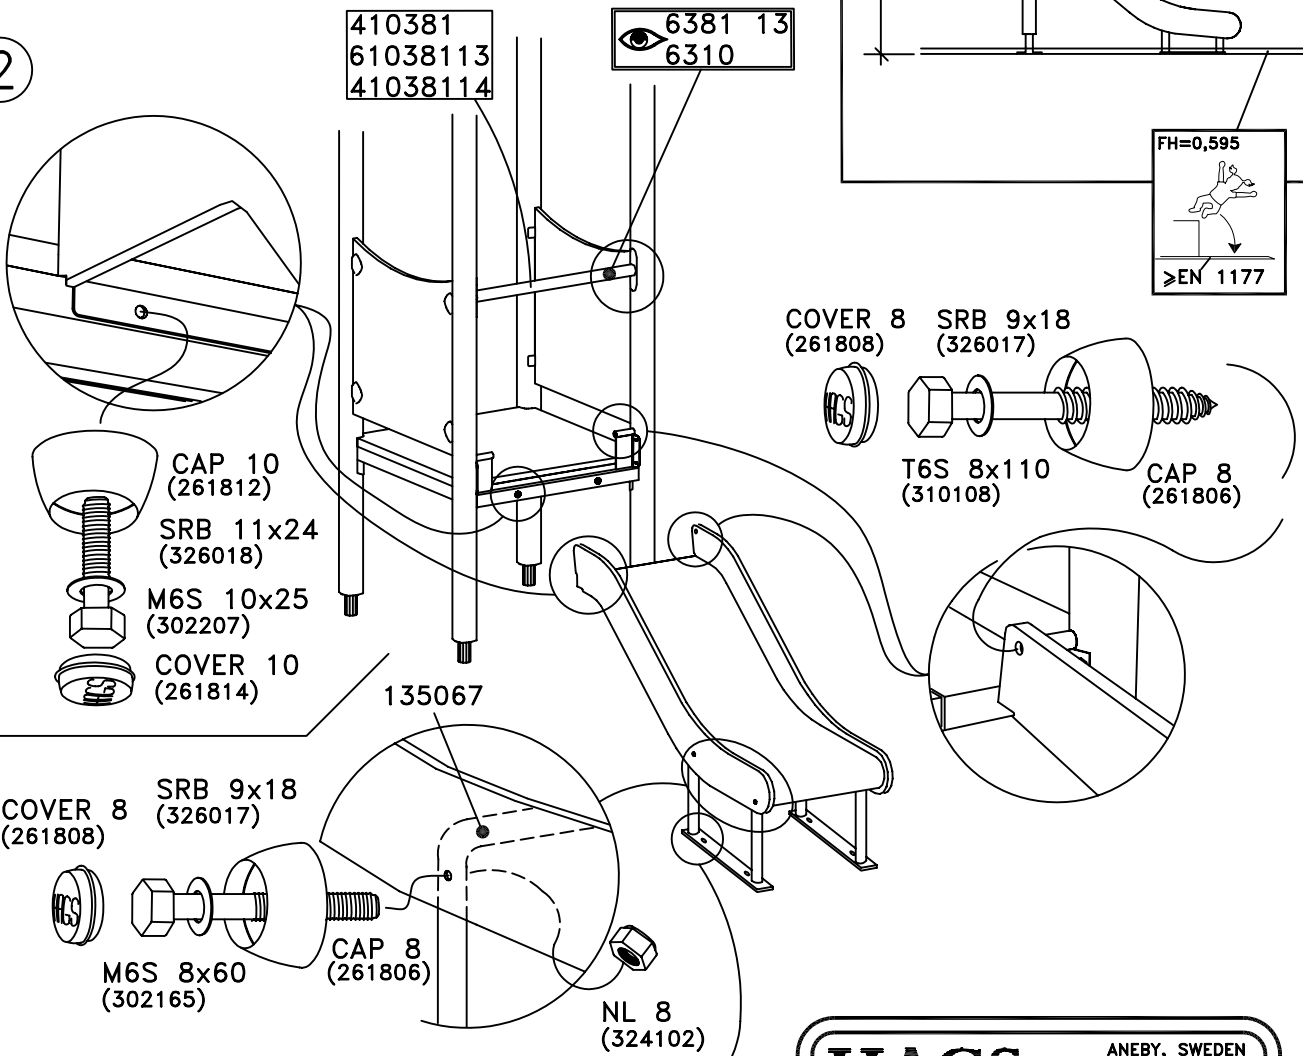

1

TYPE	HAGS.NO
 0,45x1,27m	132730 153240
 0,61m	61038113 410381 41038114
 0,61m	61060413 610604
	135067
 0,41m	610605

2

HAGS ANEBY, SWEDEN
+46(0)380-47300
www.hags.com

Slide
OM 6340
1(1)

ACJ TJ 2010-03-23 1