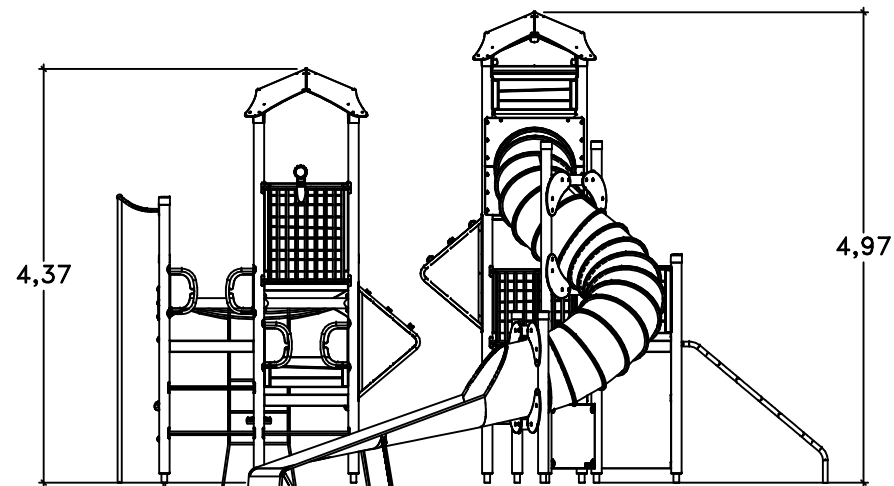

**UniPlay Lycce**

1,0m 5,0m

[m]

**HAGS** ANEBY, SWEDEN  
+46(0)380-47300  
www.hags.com

UniPlay Lycce  
MASW65044  
1/10

LN AA 2021-06-14 6

118h

Varje vecka  
Every week  
Jede woche  
Chaque semaine