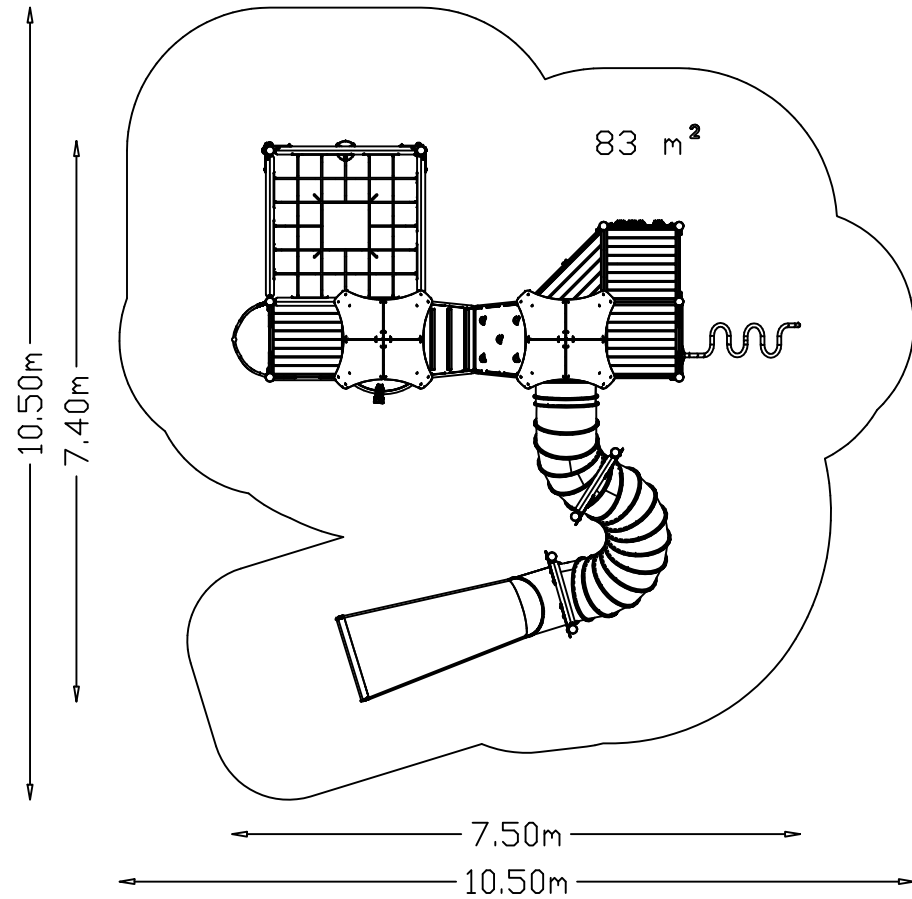

**UniPlay Lycce**

1,0m 5,0m

[m]

**HAGS** ANEBY, SWEDEN  
+46(0)380-47300  
www.hags.com

UniPlay Lycce  
MASW65044  
1/10

LN AA 2021-06-14 6

118h

Varje vecka  
Every week  
Jede woche  
Chaque semaine