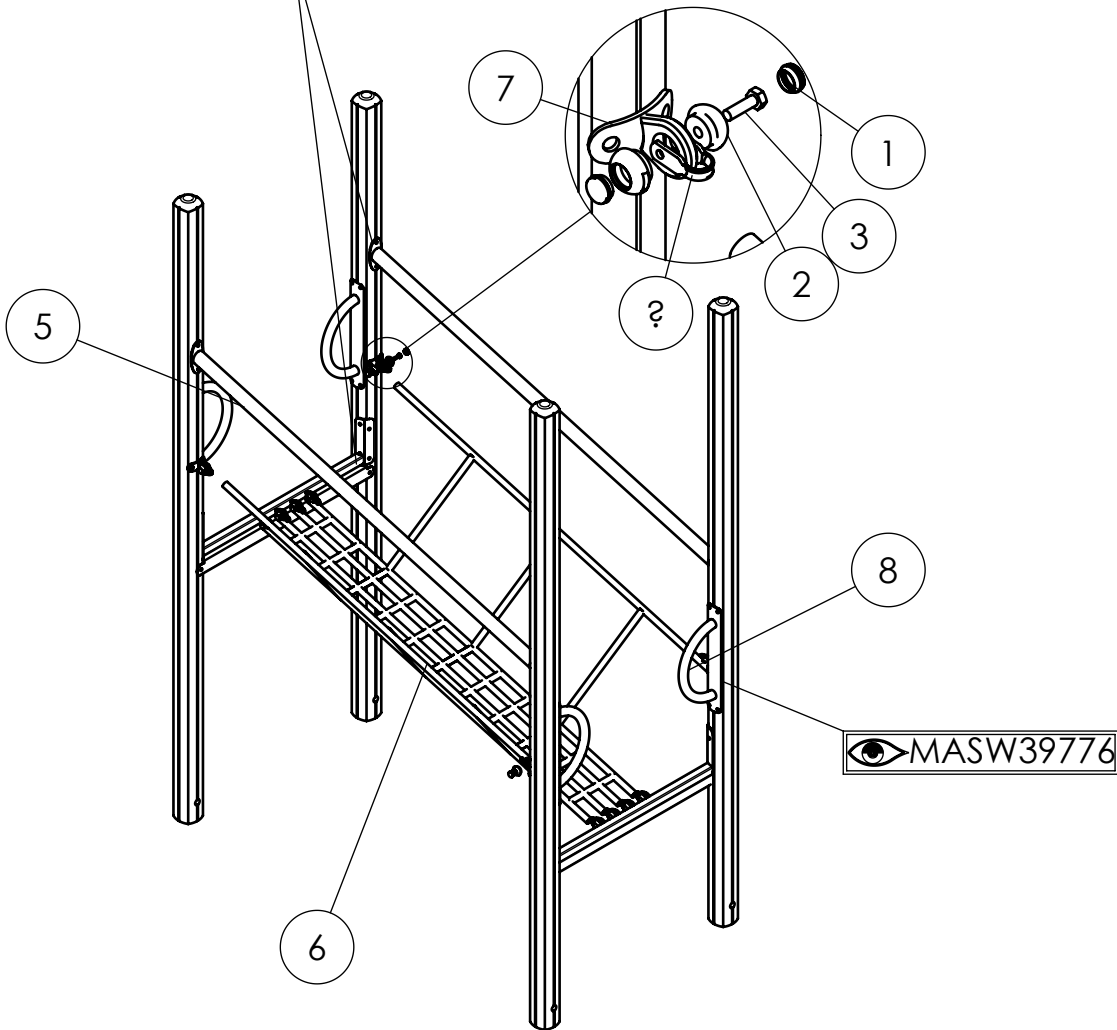

 MASW79721

NR.	Description MA	Item Number	Qty
1	COVER M6, Ø16x8 mm	8005971	24
2	Cap M6, Ø26x14 mm	8005970	24
3	M6S M6x20 mm	8008330	12
4			4
5	Ø38 x 1264 mm		2
6	990 x 1260 mm		1
7	50x40 mm Ø32	410692-01	4
8	340x142	8044712	4

**HAGS** ANEBY, SWEDEN  
+46(0)380-47300  
www.hags.com

**UM sloped rope bridge**  
**MASW78931**  
**1 ( 1 )**