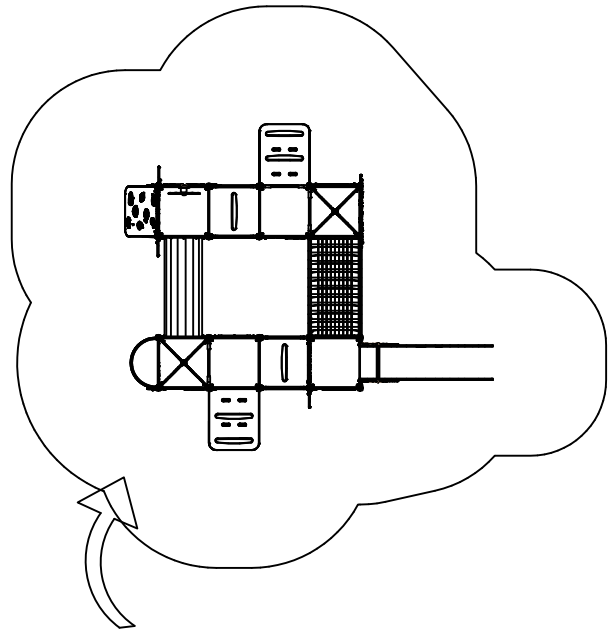

HAGS ANEBY, SWEDEN
+46(0)380-47300
www.hags.com

UniMini Edsberg
8055758
4/8

CCW JW 2023-05-18 9

STEP 4

| | |
|-----------------|--|
| HAGS | ANEBY, SWEDEN +46(0)380-47300 www.hags.com |
| UniMini Edsberg | |
| 8055758 | |
| 5/8 | |
| CCW JW | 2023-05 9 |