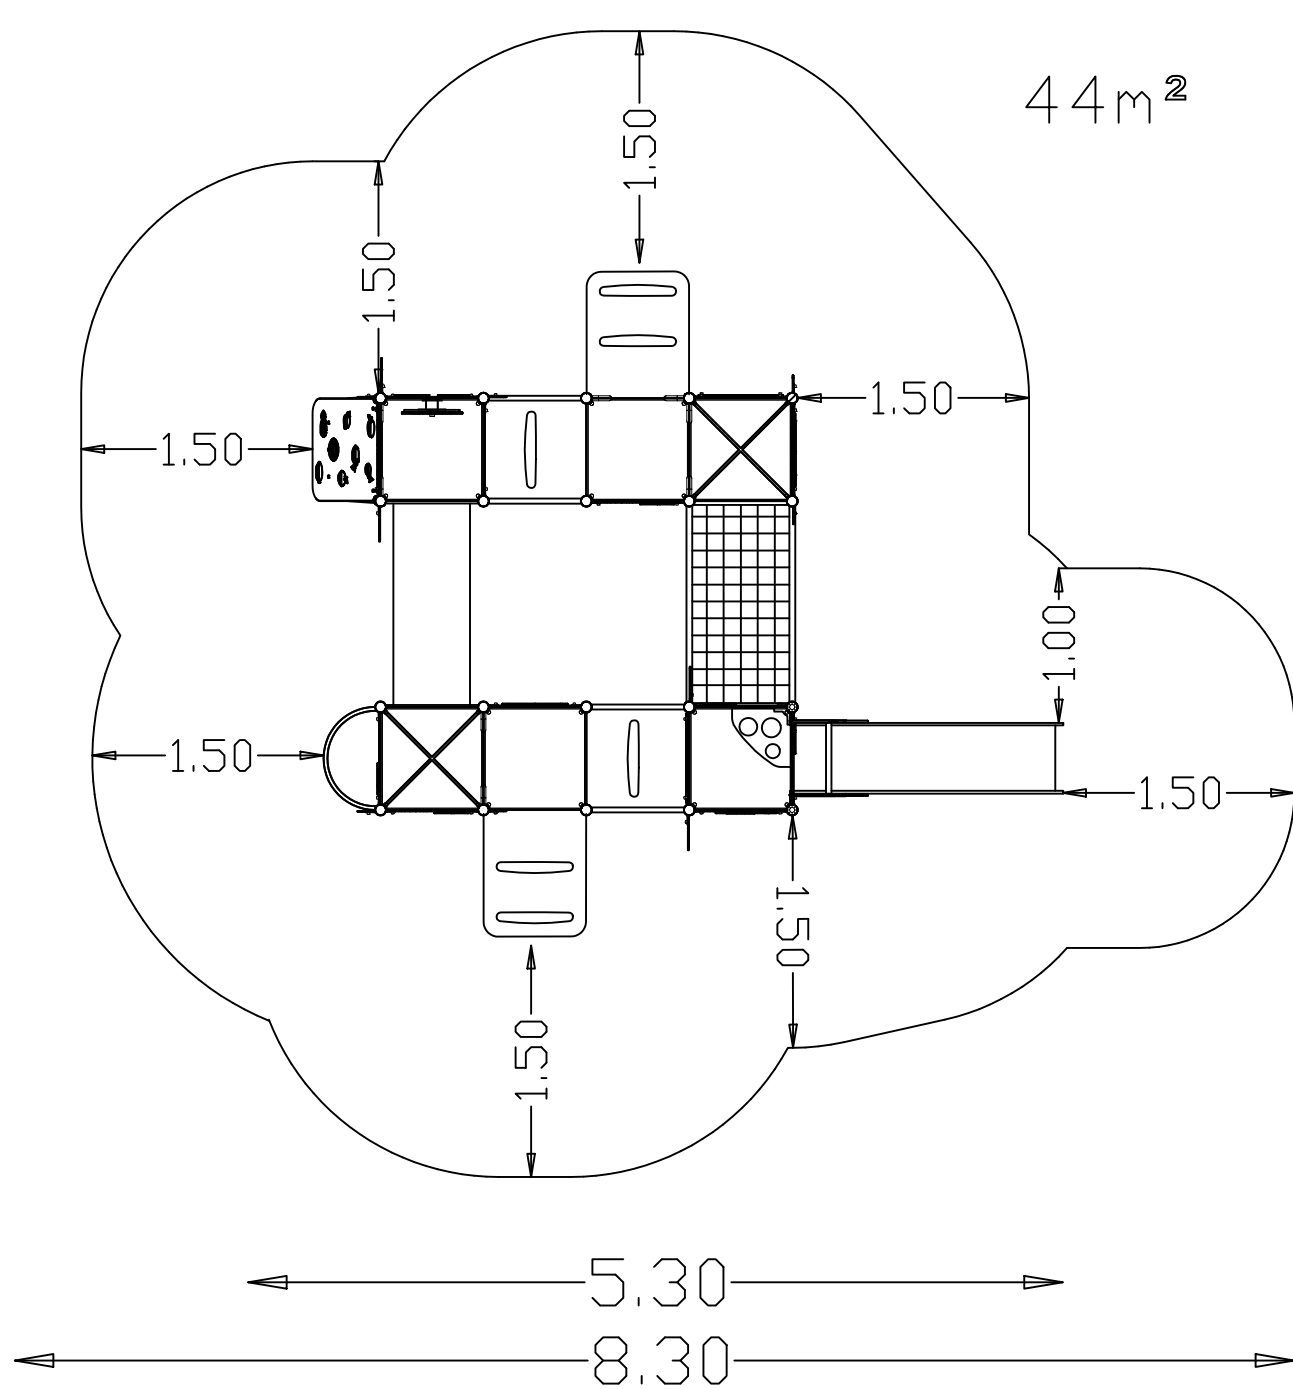

HAGS ANEBY, SWEDEN
+46(0)380-47300
www.hags.com

UniMini Edsberg
8055758
1/8

CCW JW 2023-05-18 9

45h

Varje vecka
Every week
Jede Woche
Chaque semaine

Varje säsong
Every season
Jedes Jahr
Chaque saison

Step by Step UNIMINI

1,25m

≥EN 1176
≥CPSC