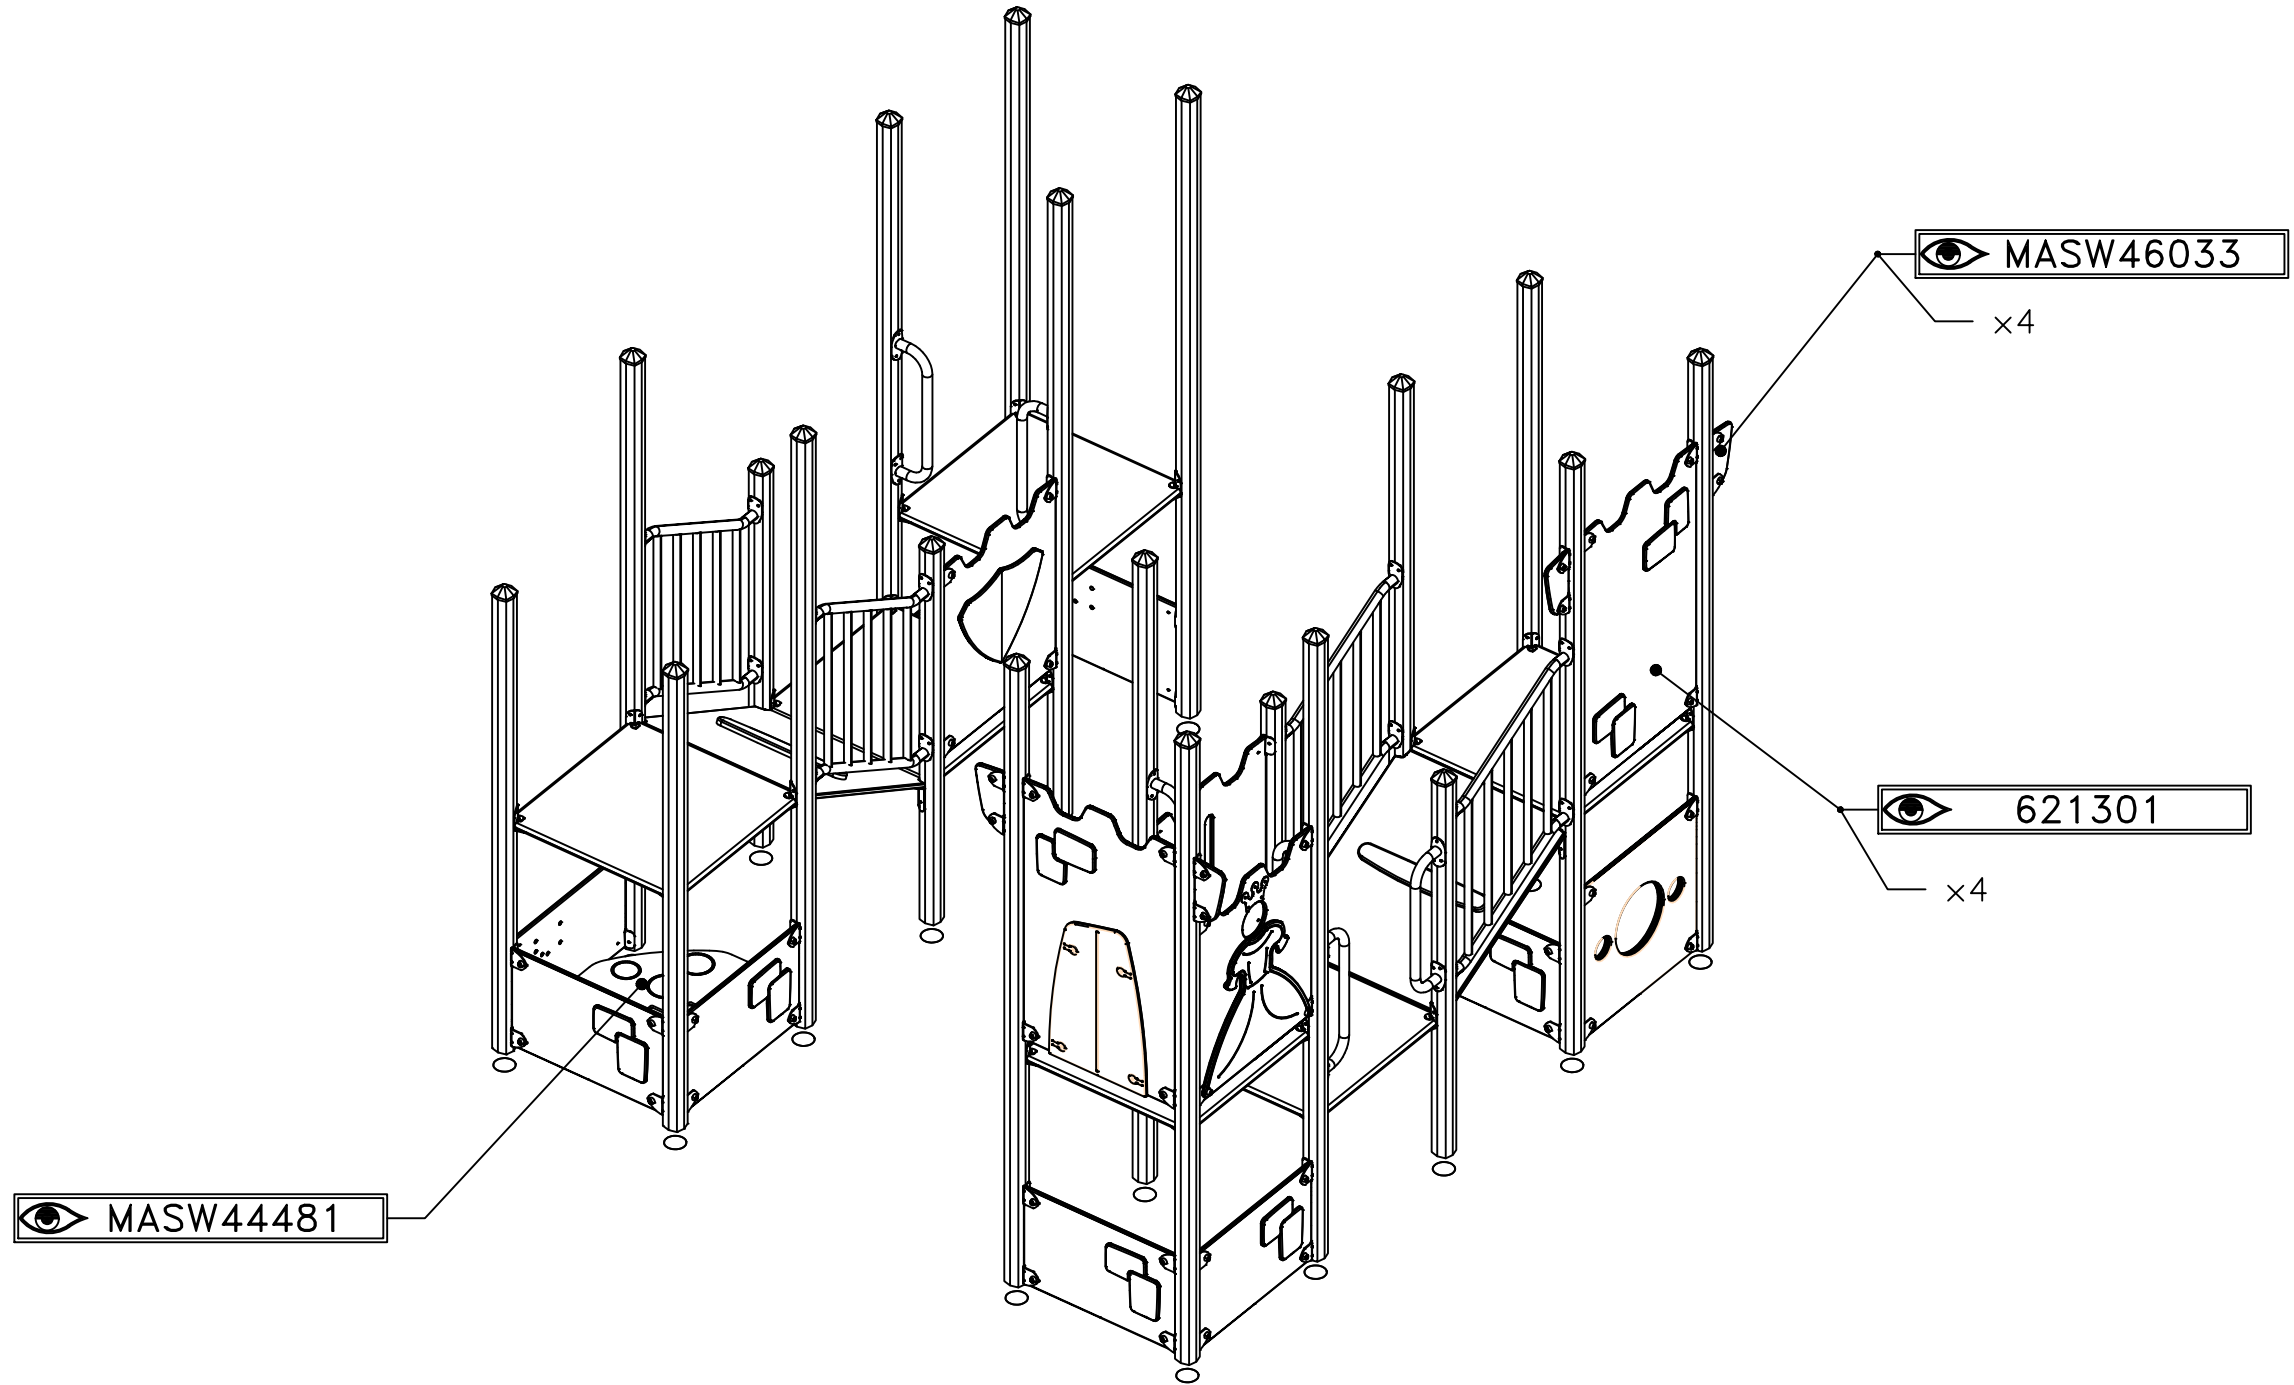

HAGS ANEBY, SWEDEN
+46(0)380-47300
www.hags.com

UniMini Edsberg
8055758
4/8

CCW JW 2023-05-18 9

STEP 4

| | |
|-----------------|--|
| HAGS | ANEBY, SWEDEN +46(0)380-47300 www.hags.com |
| UniMini Edsberg | |
| 8055758 | |
| 5/8 | |
| CCW JW | 2023-05 9 |