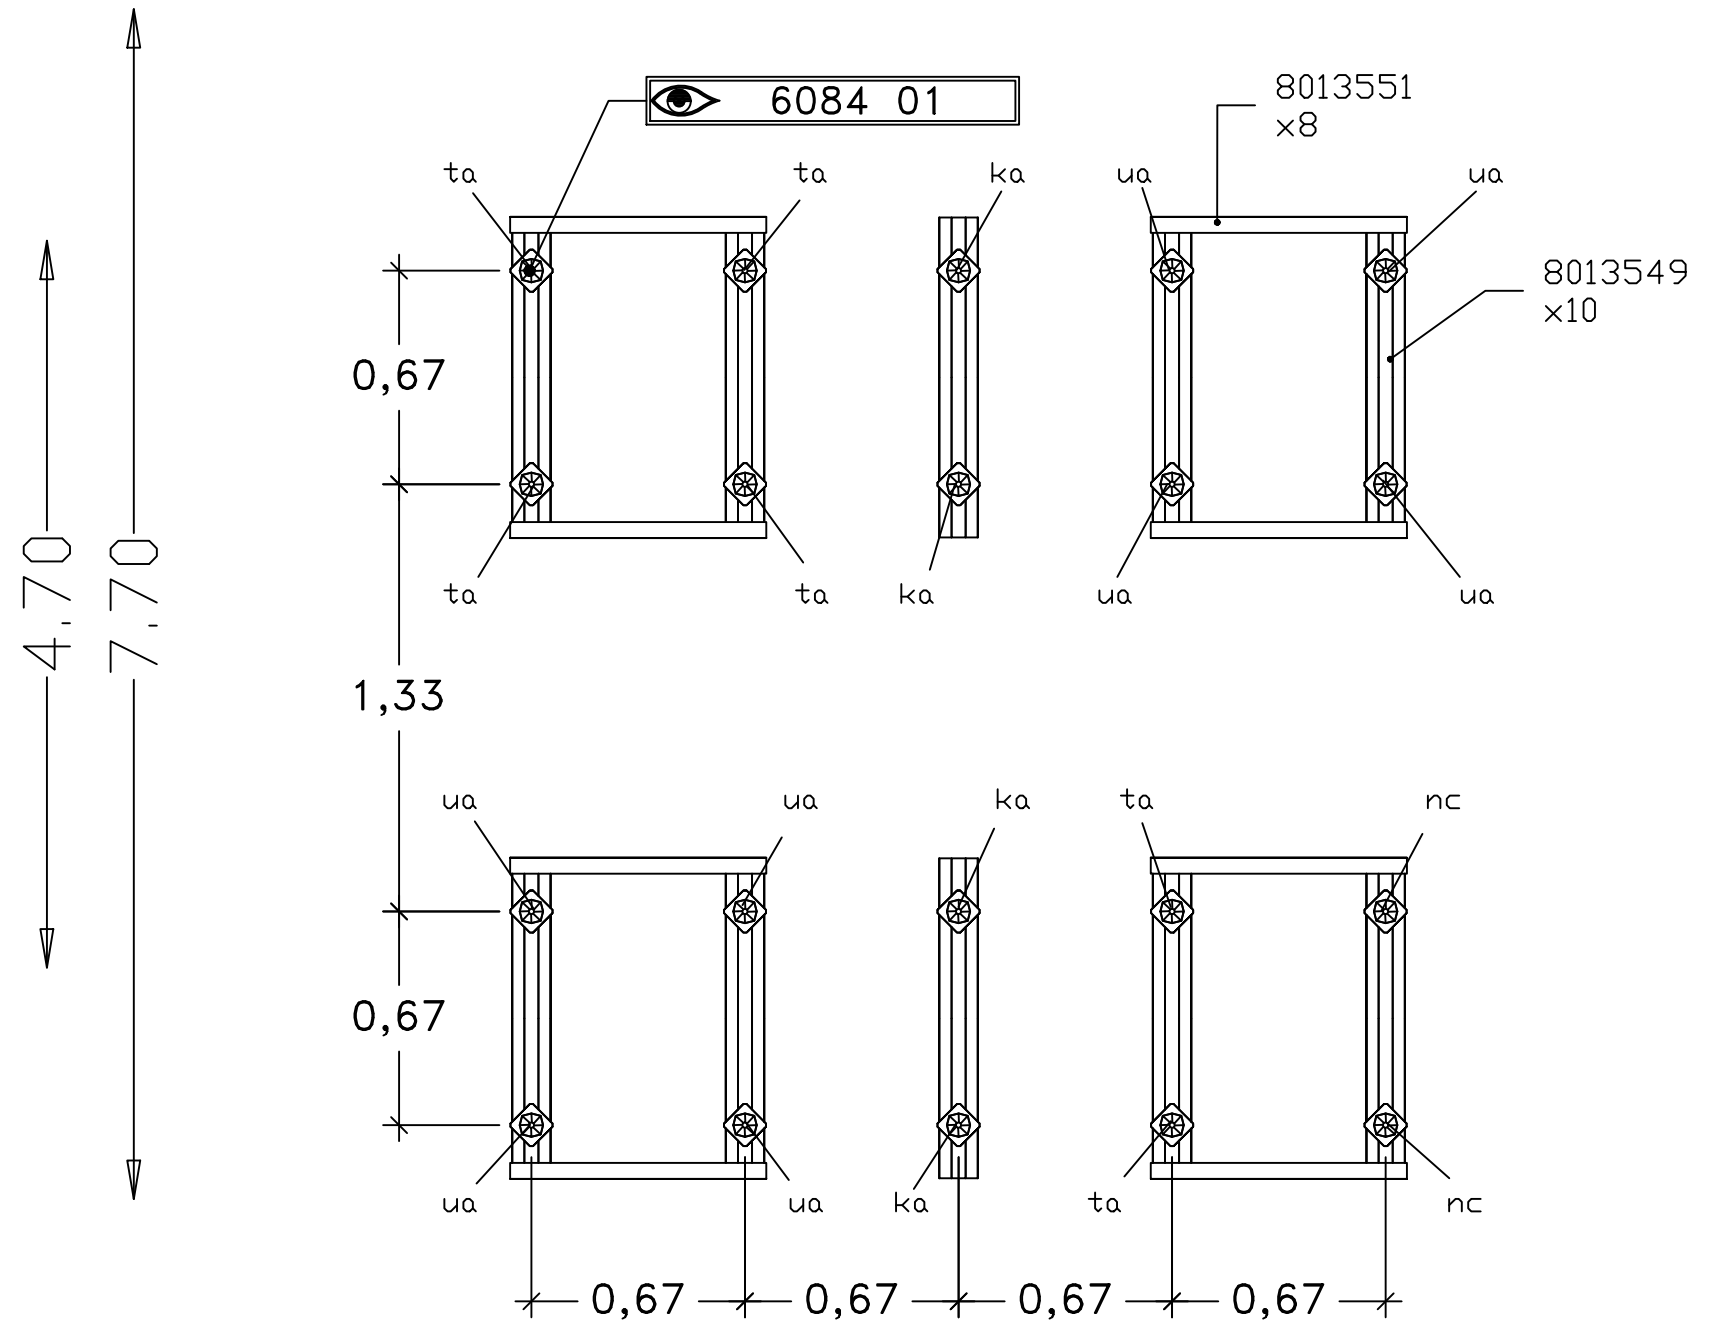

HAGS ANEBY, SWEDEN
+46(0)380-47300
www.hags.com

UniMini Edsberg
8055758
1/8

CCW JW 2023-05-18 9

45h

Varje vecka
Every week
Jede Woche
Chaque semaine

Varje säsong
Every season
Jedes Jahr
Chaque saison

Step by Step UNIMINI

1,25m

≥EN 1176
≥CPSC