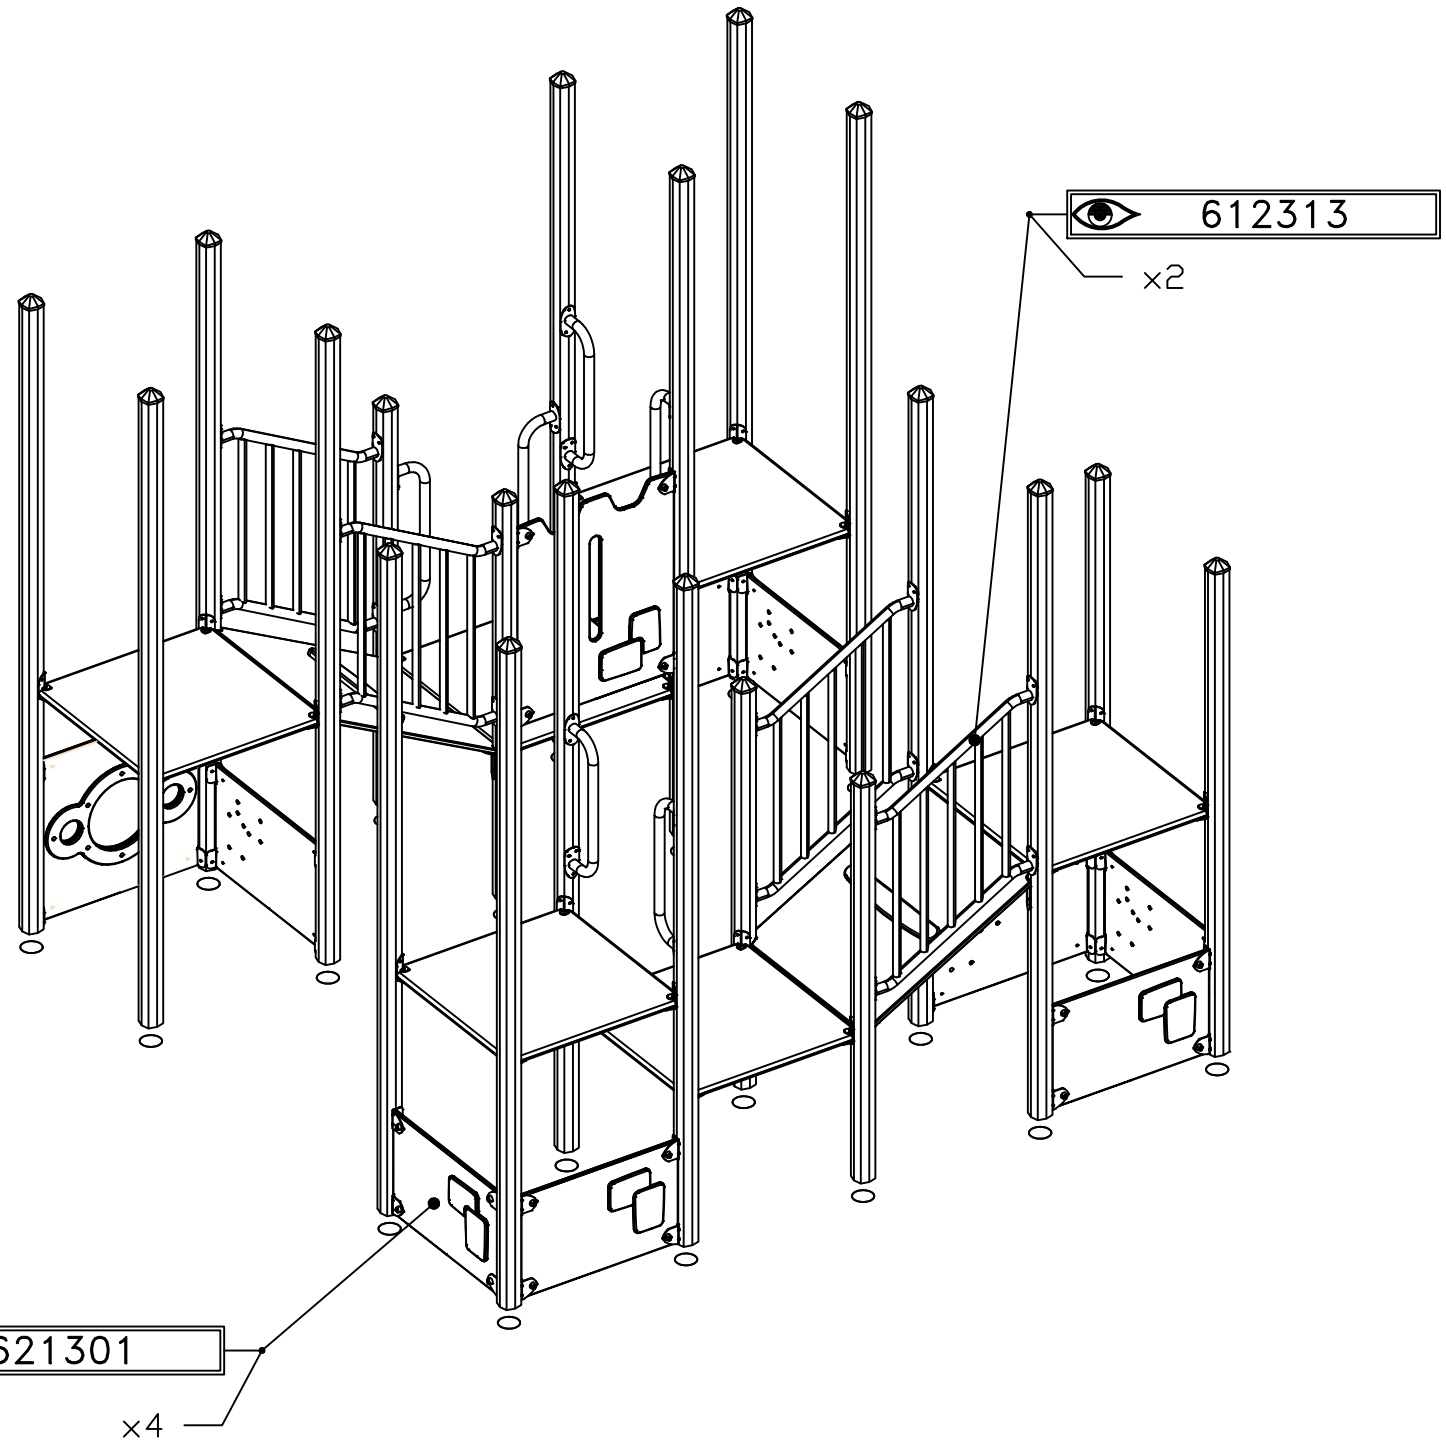

HAGS ANEBY, SWEDEN
+46(0)380-47300
www.hags.com

UniMini Edsberg
8055758
4/8

CCW JW 2023-05-18 9

STEP 4

| | |
|-----------------|--|
| HAGS | ANEBY, SWEDEN +46(0)380-47300 www.hags.com |
| UniMini Edsberg | |
| 8055758 | |
| 5/8 | |
| CCW JW | 2023-05 9 |