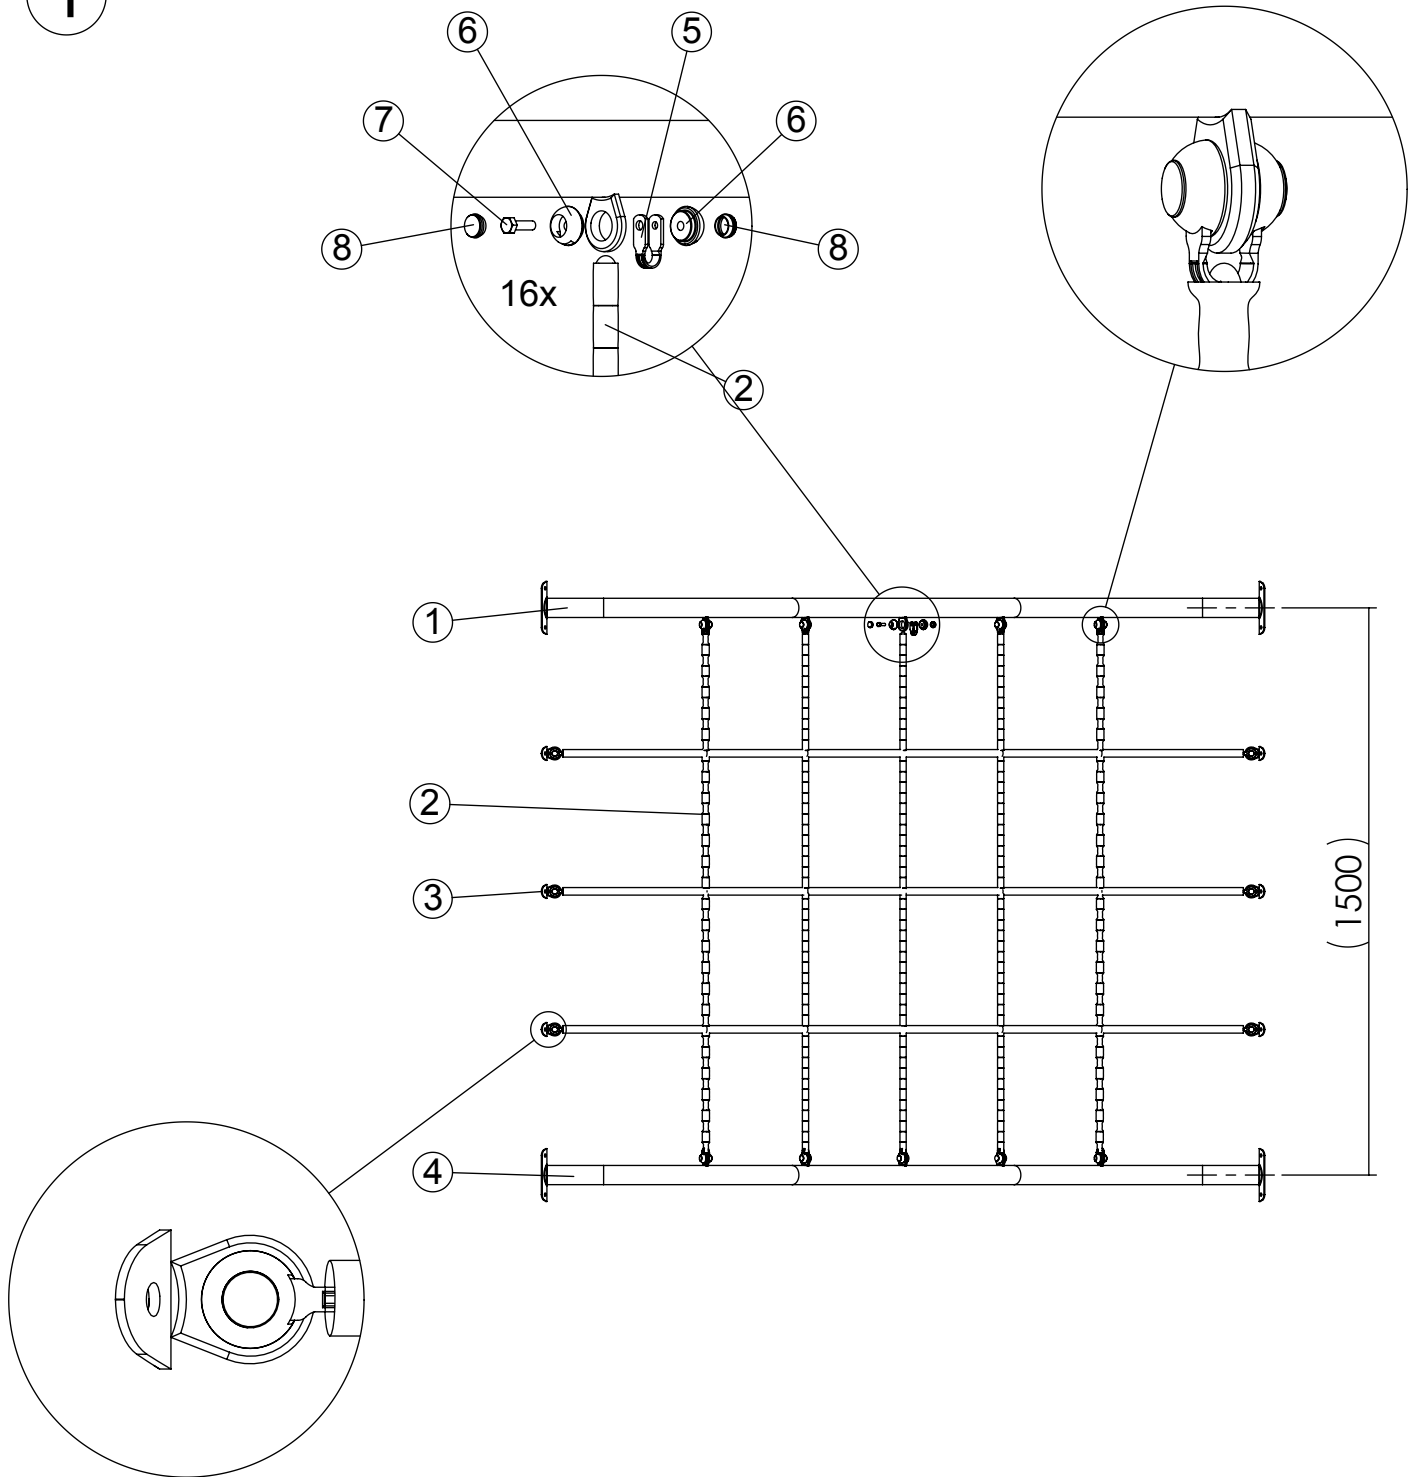

<b>HAGS</b>		ANEBY, SWEDEN	
		+46(0)380-47300	
		www.hags.com	
<b>Net transfer</b>			
<b>MASW36415</b>			
<b>1 ( 4 )</b>			
	SS		ToB
		2017-03-31	4

1

NR.	Description MA	Item Number	Default/Qty
1	Top frame	8048643	1
2	Net	8048645	1
3	Mounting loop for chain	8048646	1
4	Bottom frame	8048642	1
5	Schakel	8008965	16
6	Cap M6, Ø26x14mm	8005970	32
7	M6S M6x20mm	8008330	16
8	Cover M6, Ø16x8mm	8005971	32

<b>HAGS</b>		ANEBY, SWEDEN +46(0)380-47300 www.hags.com	
<b>Net transfer</b>			
<b>MASW36415</b>			
<b>2 ( 4 )</b>			
	SS		ToB
			2017-03-31
			4

NR.	Description MA	Item Number	Default/Qty
1	TKFT, 8.8, 8x60	8008646	28
2	Countersink washer 8	8035288	28

SS ToB 2017-03-31 4

NR.	Description MA	Item Number	QTY.
2	Screw, thr-forming M8x25-8.8-(ISO7380)	8008506	28