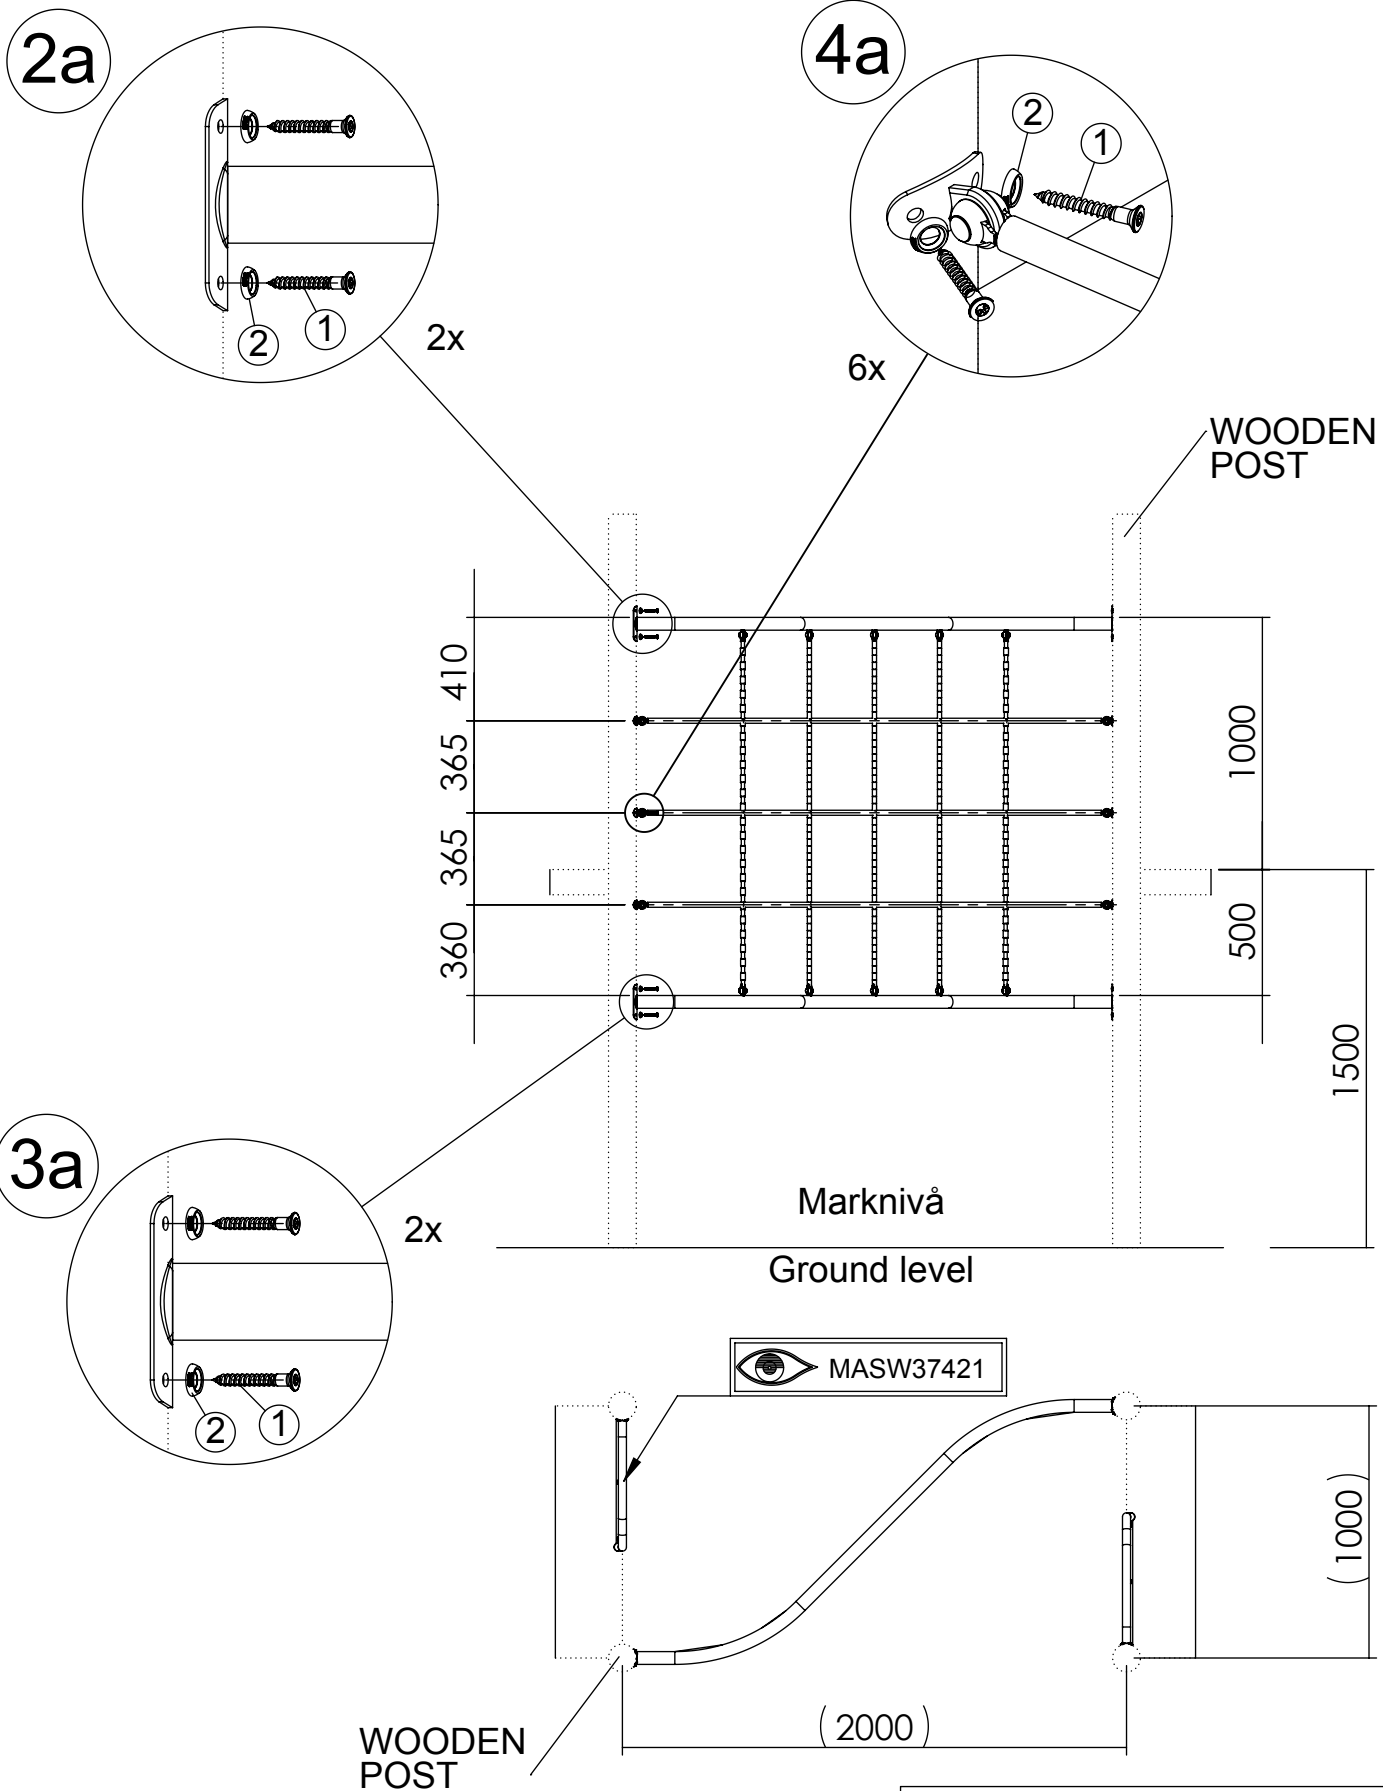

<b>HAGS</b>		ANEBY, SWEDEN	
		+46(0)380-47300	
		www.hags.com	
<b>Net transfer</b>			
<b>MASW36415</b>			
<b>1 ( 4 )</b>			
	SS		ToB
		2017-03-31	4

1

NR.	Description MA	Item Number	Default/Qty
1	Top frame	8048643	1
2	Net	8048645	1
3	Mounting loop for chain	8048646	1
4	Bottom frame	8048642	1
5	Schakel	8008965	16
6	Cap M6, Ø26x14mm	8005970	32
7	M6S M6x20mm	8008330	16
8	Cover M6, Ø16x8mm	8005971	32

<b>HAGS</b>		ANEBY, SWEDEN +46(0)380-47300 www.hags.com	
<b>Net transfer</b>			
<b>MASW36415</b>			
<b>2 ( 4 )</b>			
	SS		ToB
			2017-03-31
			4

NR.	Description MA	Item Number	Default/Qty
1	TKFT, 8.8, 8x60	8008646	28
2	Countersink washer 8	8035288	28

SS ToB 2017-03-31 4

NR.	Description MA	Item Number	QTY.
2	Screw, thr-forming M8x25-8.8-(ISO7380)	8008506	28