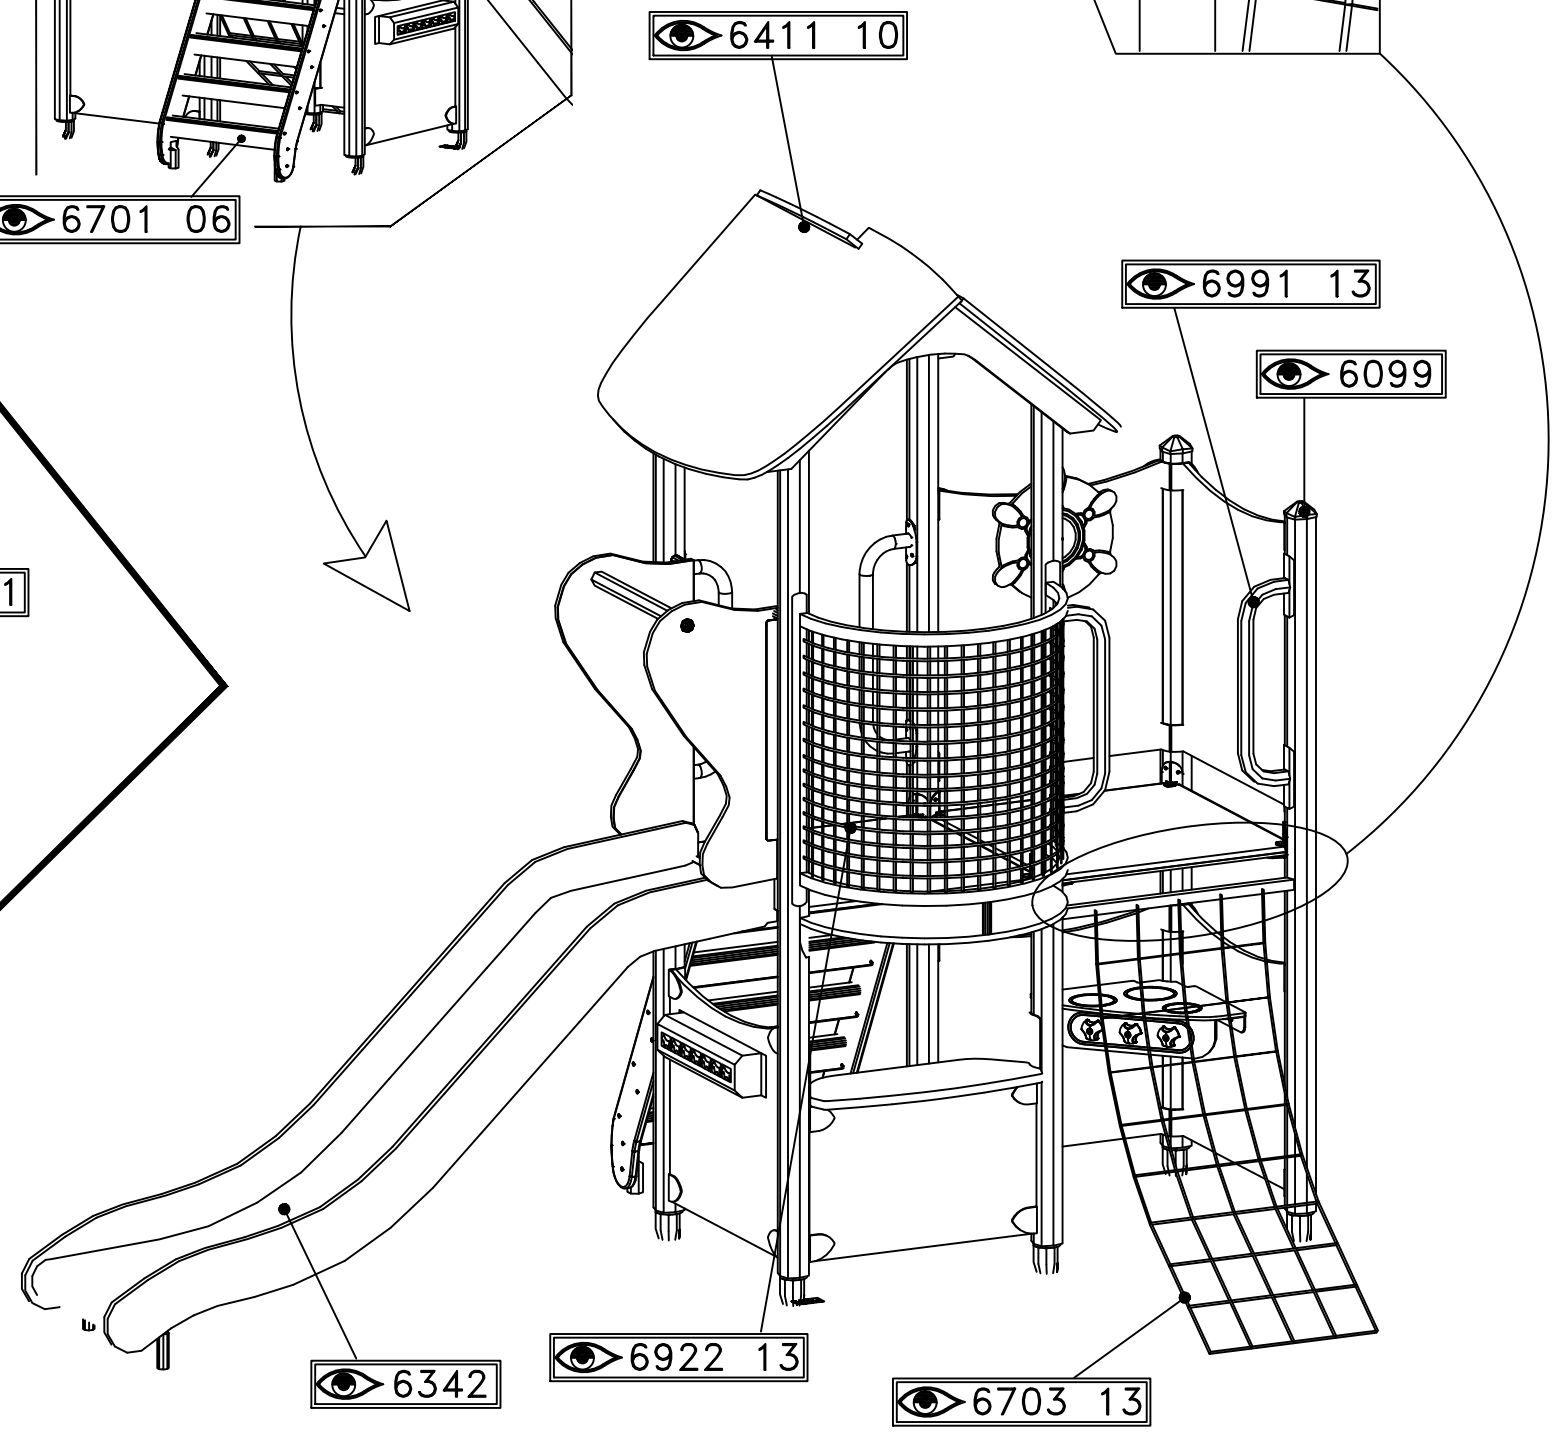

HAGS ANEBY, SWEDEN
+46(0)380-47300
www.hags.com

Hally
608 266
1(2)

JW JW 2022-02-25 7

15h

Varje vecka
Every week
Jede woche
Chaque semaine

Varje säsong
Every season
Jedes Jahr
Chaque saison

STEP 1

STEP 2