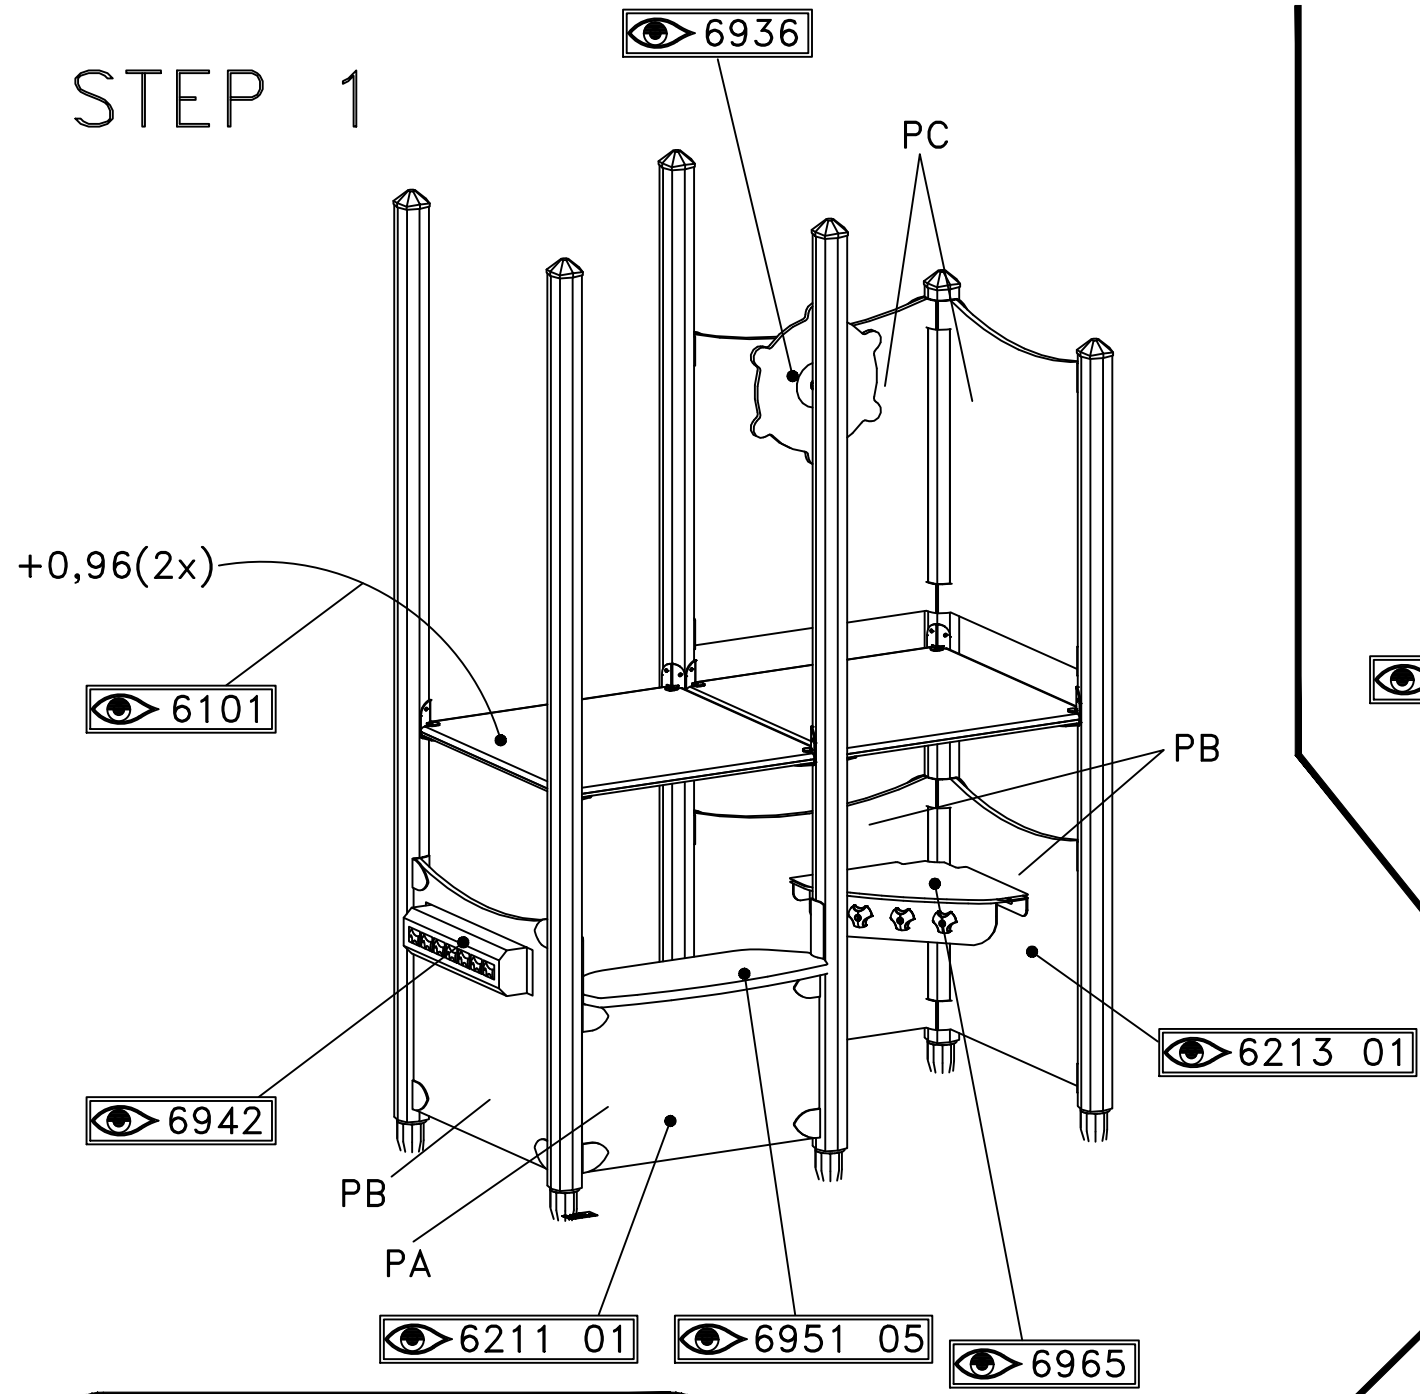

HAGS ANEBY, SWEDEN
+46(0)380-47300
www.hags.com

Hally
608 266
1(2)

JW JW 2022-02-25 7

15h

Varje vecka
Every week
Jede woche
Chaque semaine

Varje säsong
Every season
Jedes Jahr
Chaque saison

STEP 1

STEP 2