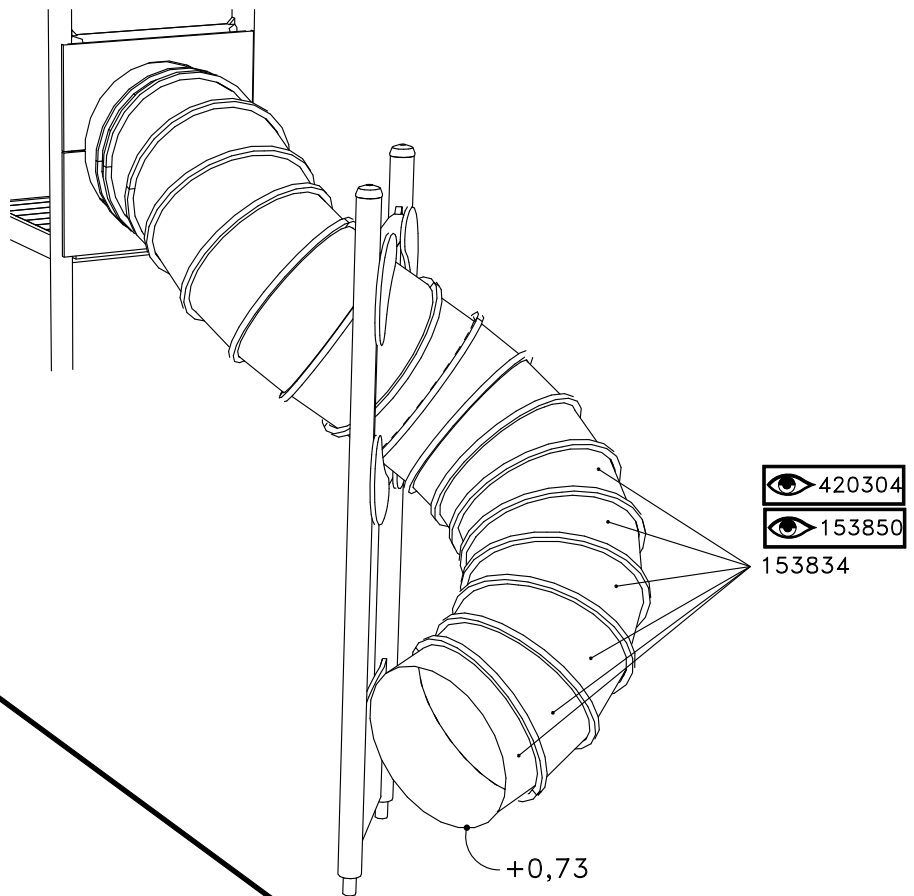

HAGS ANEBY, SWEDEN
+46(0)380-47300
www.hags.com

424 326 03

HAGS ANEBY, SWEDEN
+46(0)380-47300
www.hags.com

Tubular Slide 2.9m, Wooden Post

420 326 03

2(3)

🏠 TJ 🔍 👁️ PK 2021-10-11 4

STEP 4

* = 0,2,4