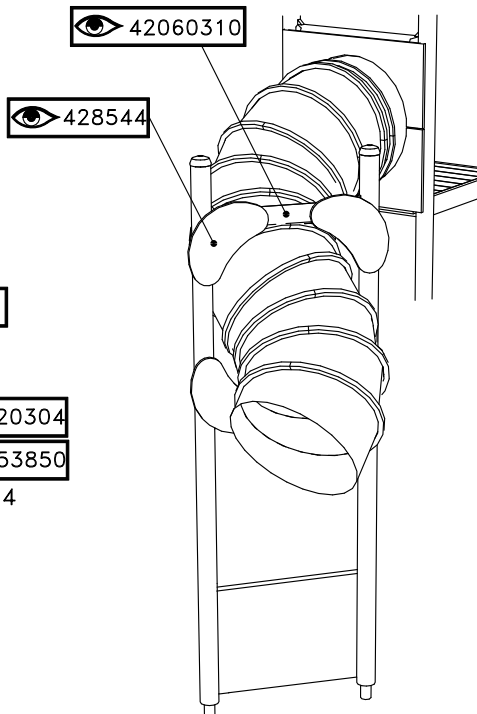

TYPE	HAGS.NO
 (2x) 1,05x0,52m	8002618
(5x)  0,89m	8046019
	8002597
 0,91m	8066109
 (36x)	8002610
 (2x)  15°	8002598
 (8x)	8002619
 (14x)  15°	8002609
 3,2m	8002616 8002621

 448 000
Hags.no. 4180-03

 42008010

HAGS ANEBY, SWEDEN
+46(0)380-47300
www.hags.com

Tubular Slide 2.9m, Wooden Post
420 326 03
1(3)

TJ  PK 2021-10-11 4

STEP 1

STEP 2

STEP 3

HAGS ANEBY, SWEDEN
+46(0)380-47300
www.hags.com

422 326 03