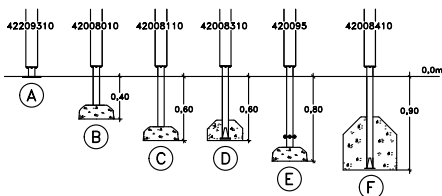

TYPE	HAGS.NO
 (2x) 1,05x0,52m	8002618
(5x)  0,89m	8046019
	8002597
 0,91m	8066109
 (36x)	8002610
 (2x)  15°	8002598
 (8x)	8002619
 (14x)  15°	8002609
 3,2m	8002616 8002621

 448 000
Hags.no. 4180-03

 42008010