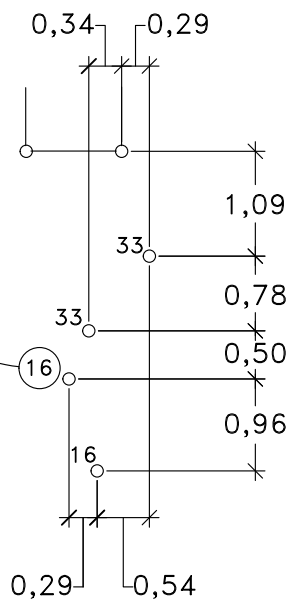

TYPE	HAGS.NO
 (2x) 1,05x0,52m	8002618
(5x)  0,89m	8046019
	8002597
 0,91m	8066109
 (36x)	8002610
 (2x)  15°	8002598
 (8x)	8002619
 (14x)  15°	8002609
 3,2m	8002616 8002621

 448 000
Hags.no. 4180-03

 42008010

* = 0,2,4