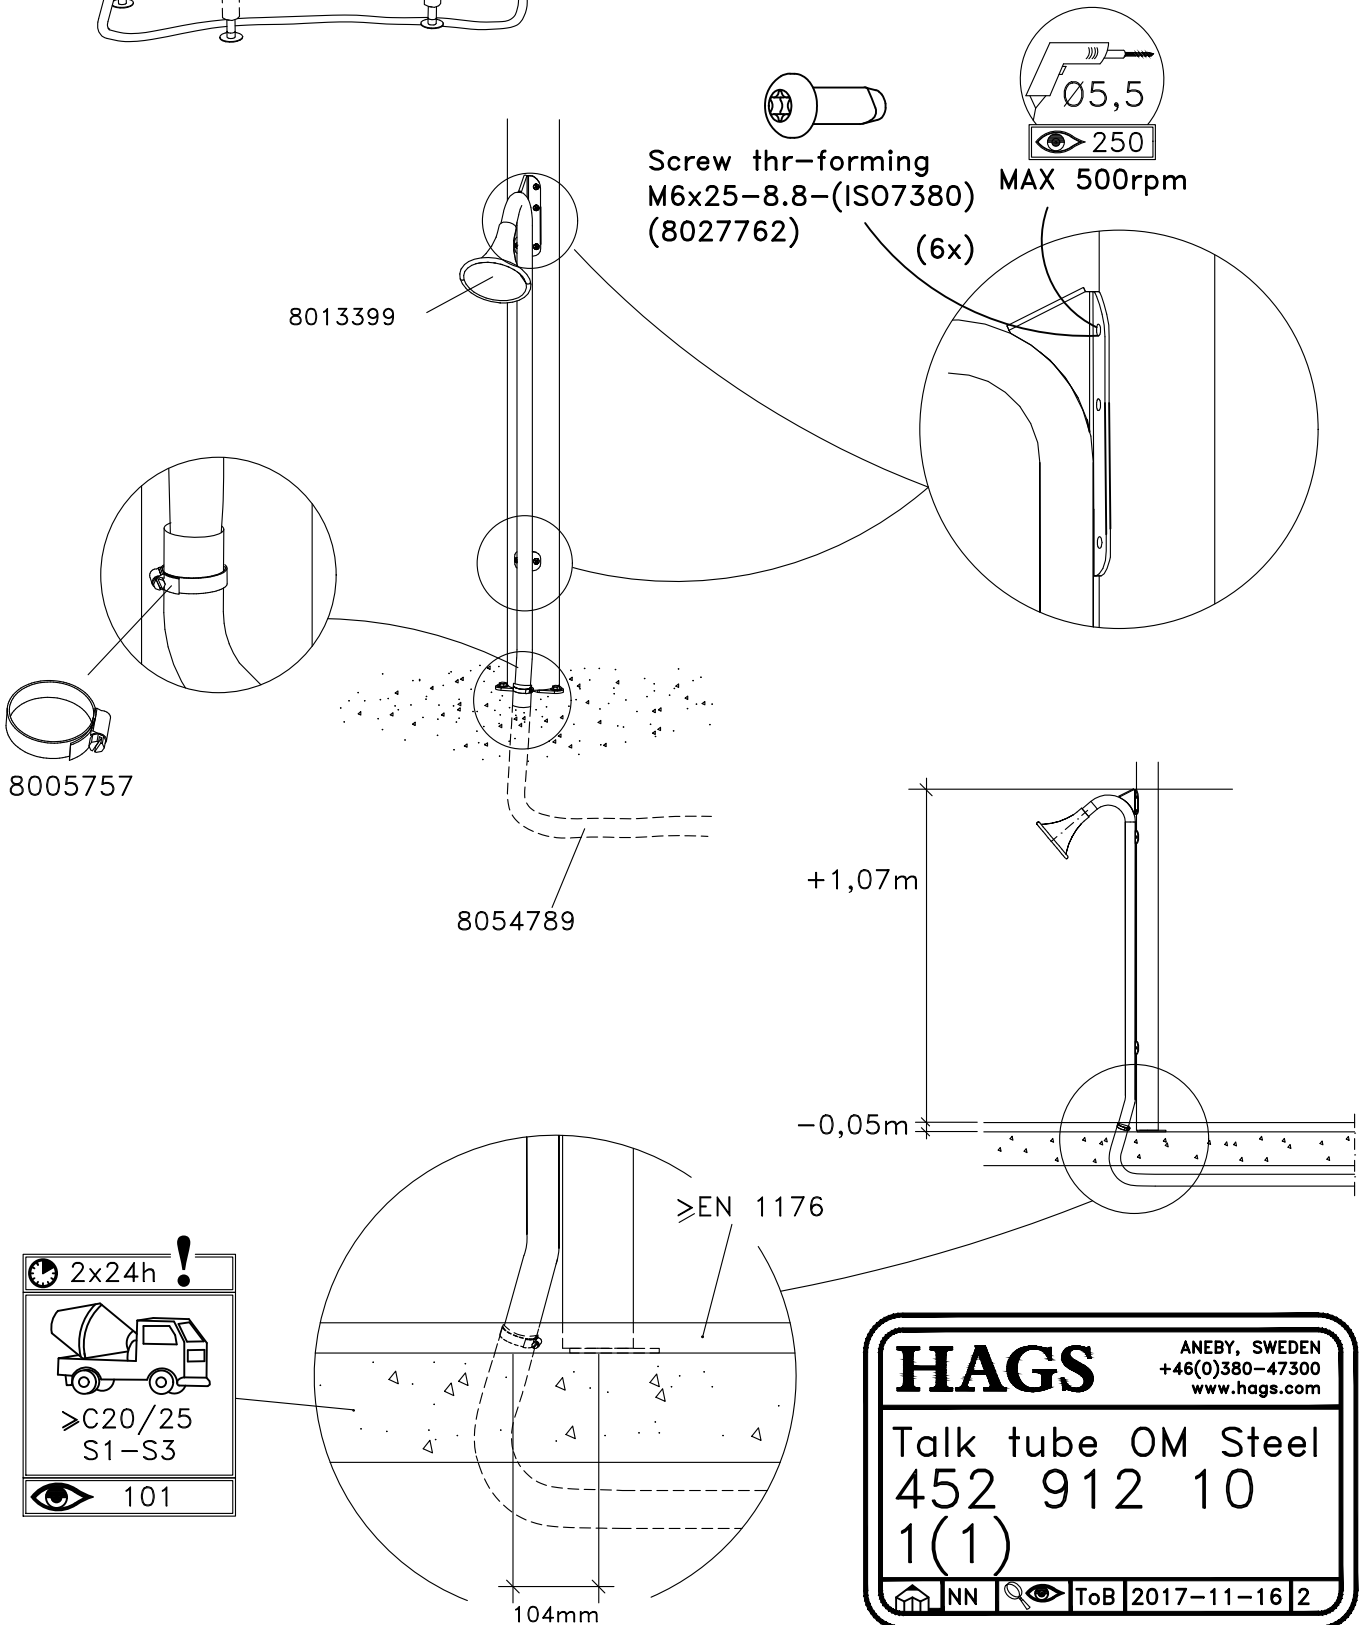

TYPE	ART.NO
	8013399
 5/10/15m	8054789

Screw thr-forming
M6x25-8.8-(ISO7380)
(8027762)

 Ø5,5
 250
MAX 500rpm

(6x)

8013399

8005757

8054789

+1,07m

-0,05m

≥EN 1176

 2x24h !

≥C20/25
S1-S3
 101

104mm

HAGS ANEBY, SWEDEN
+46(0)380-47300
www.hags.com

Talk tube OM Steel
452 912 10
1(1)

 NN  ToB 2017-11-16 2