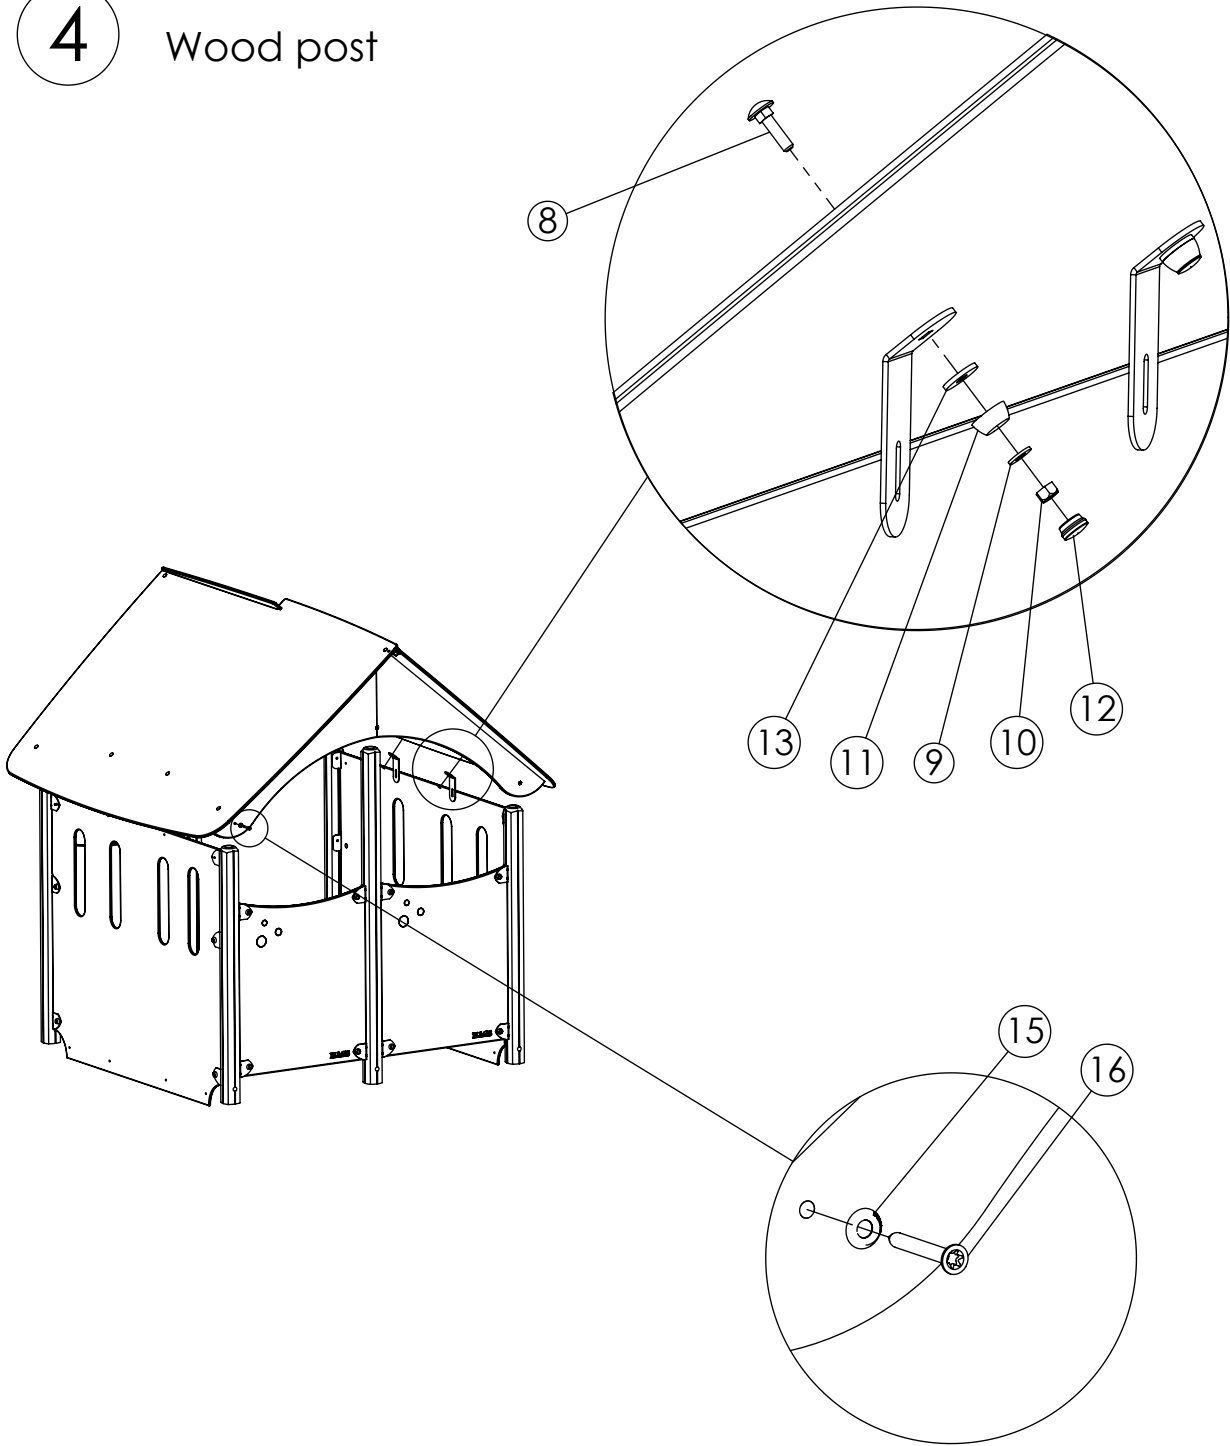

4

Wood post

NR.	Description MA	Item Number	Qty
8	MVBF M6x25	8008566	8
9	Ø6,4x14x1,5 mm	326016	8
10	M6M -8 M6 ISO 7042	8042808	8
11	Cap 6 Ø6,5x21 mm	8005951 (261800)	8
12	Cover M6, Ø15x10mm	8005952 (261801)	8
13	DISTANCE 6 Ø21x27x2,5	261802	8
15	Ø6 16/7 x 3 mm	8035290	6
16	TKFT 6x50 mm	(8008653) 311102	6

HAGS		ANEBY, SWEDEN +46(0)380- 47300 www.hags.com	
Roof			
MASW34616			
3 (4)			
	Tek		TB
			2015-09-30
			2