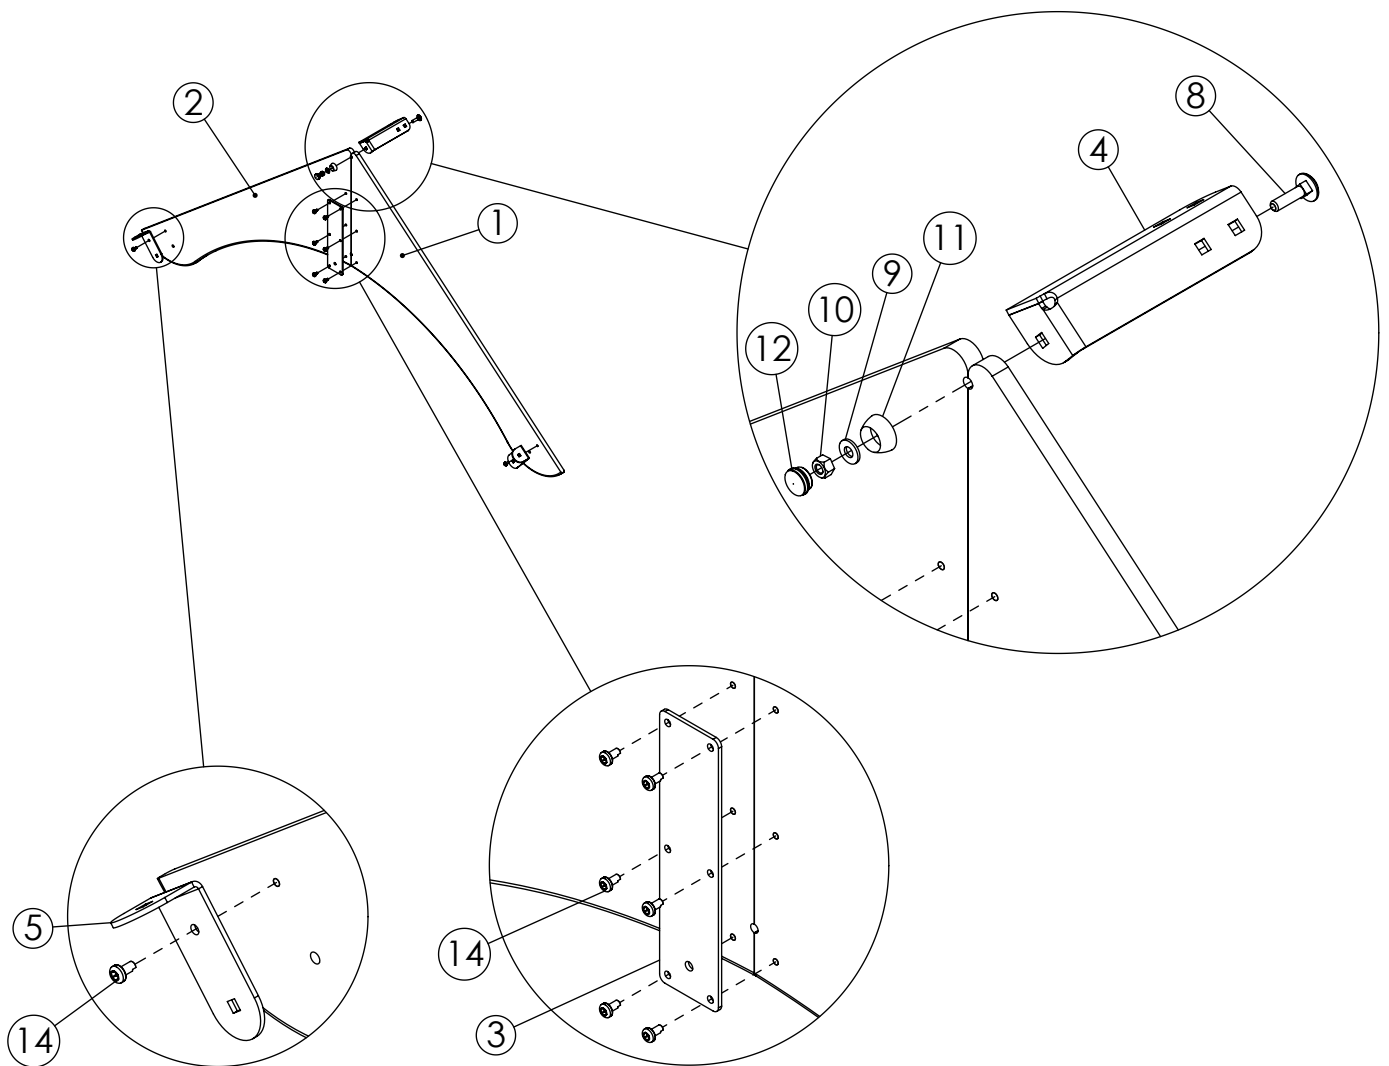

1

NR.	Description MA	Item Number	Qty
1	1010 x 300 mm	61842116	2
2	1010 x 300 mm	61842117	2
3	55 x 220 mm	610630/61063013	2
4	145x35x35	8052777	2
5	90x45x40	610621/61062113	4
8	MVBF M6x25	8008566	2
9	Ø6,4x14x1,5 mm	326016	2
10	M6M -8 M6 ISO 7042	8042808	2
11	Cap 6 Ø6,5x21 mm	8005951 (261800)	2
12	Cover M6, Ø15x10mm	8005952 (261801)	2
14	Screw Duro-PT 5x10 mm	312230	16

HAGS ANEBY, SWEDEN
+46(0)380-47300
www.hags.com

Roof
MASW34616
1 (4)

Tek 2015-09-30 2

2

3

NR.	Description MA	Item Number	Qty
6	1740 x 1160 mm	8048218	1
7	1740 x 1160 mm	8048228	1
8	MVBF M6x25	8008566	4
9	Ø6,4x14x1,5 mm	326016	4
10	M6M -8 M6 ISO 7042	8042808	4
11	Cap 6 Ø6,5x21 mm	8005951 (261800)	4
12	Cover M6, Ø15x10mm	8005952 (261801)	4
13	DISTANCE 6 Ø21x27x2,5	261802	4

HAGS ANEBY, SWEDEN
+46(0)380-47300
www.hags.com

Roof
MASW34616
2 (4)

Tek TB 2015-09-30 2

4

Wood post

NR.	Description MA	Item Number	Qty
8	MVBF M6x25	8008566	8
9	Ø6,4x14x1,5 mm	326016	8
10	M6M -8 M6 ISO 7042	8042808	8
11	Cap 6 Ø6,5x21 mm	8005951 (261800)	8
12	Cover M6, Ø15x10mm	8005952 (261801)	8
13	DISTANCE 6 Ø21x27x2,5	261802	8
15	Ø6 16/7 x 3 mm	8035290	6
16	TKFT 6x50 mm	(8008653) 311102	6