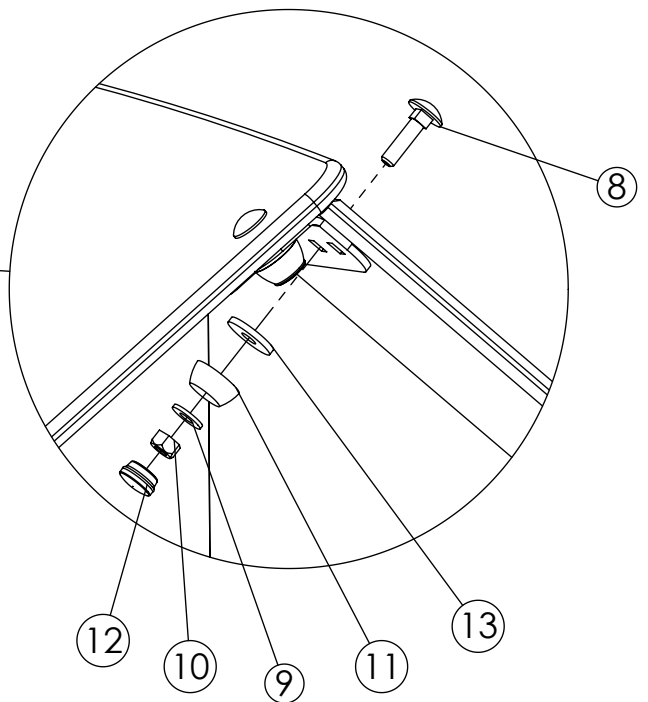

1

NR.	Description MA	Item Number	Qty
1	1010 x 300 mm	61842116	2
2	1010 x 300 mm	61842117	2
3	55 x 220 mm	610630/61063013	2
4	145x35x35	8052777	2
5	90x45x40	610621/61062113	4
8	MVBF M6x25	8008566	2
9	Ø6,4x14x1,5 mm	326016	2
10	M6M -8 M6 ISO 7042	8042808	2
11	Cap 6 Ø6,5x21 mm	8005951 (261800)	2
12	Cover M6, Ø15x10mm	8005952 (261801)	2
14	Screw Duro-PT 5x10 mm	312230	16

HAGS ANEBY, SWEDEN
+46(0)380-47300
www.hags.com

Roof
MASW34616
1 (4)

Tek 2015-09-30 2

2

3

NR.	Description MA	Item Number	Qty
6	1740 x 1160 mm	8048218	1
7	1740 x 1160 mm	8048228	1
8	MVBF M6x25	8008566	4
9	Ø6,4x14x1,5 mm	326016	4
10	M6M -8 M6 ISO 7042	8042808	4
11	Cap 6 Ø6,5x21 mm	8005951 (261800)	4
12	Cover M6, Ø15x10mm	8005952 (261801)	4
13	DISTANCE 6 Ø21x27x2,5	261802	4

HAGS ANEBY, SWEDEN
+46(0)380-47300
www.hags.com

Roof
MASW34616
2 (4)

Tek TB 2015-09-30 2

4

Wood post

NR.	Description MA	Item Number	Qty
8	MVBF M6x25	8008566	8
9	Ø6,4x14x1,5 mm	326016	8
10	M6M -8 M6 ISO 7042	8042808	8
11	Cap 6 Ø6,5x21 mm	8005951 (261800)	8
12	Cover M6, Ø15x10mm	8005952 (261801)	8
13	DISTANCE 6 Ø21x27x2,5	261802	8
15	Ø6 16/7 x 3 mm	8035290	6
16	TKFT 6x50 mm	(8008653) 311102	6

HAGS		ANEBY, SWEDEN +46(0)380- 47300 www.hags.com	
Roof			
MASW34616			
3 (4)			
	Tek		TB
			2015-09-30
			2

4

Steel post

NR.	Description MA	Item Number	Qty
8	MVBF M6x25	8008566	8
9	Ø6,4x14x1,5 mm	326016	14
10	M6M -8 M6 ISO 7042	8042808	8
11	Cap 6 Ø6,5x21 mm	8005951 (261800)	14
12	Cover M6, Ø15x10mm	8005952 (261801)	14
13	DISTANCE 6 Ø21x27x2,5	261802	8
17	RXS 6,3x32 mm	312573	6