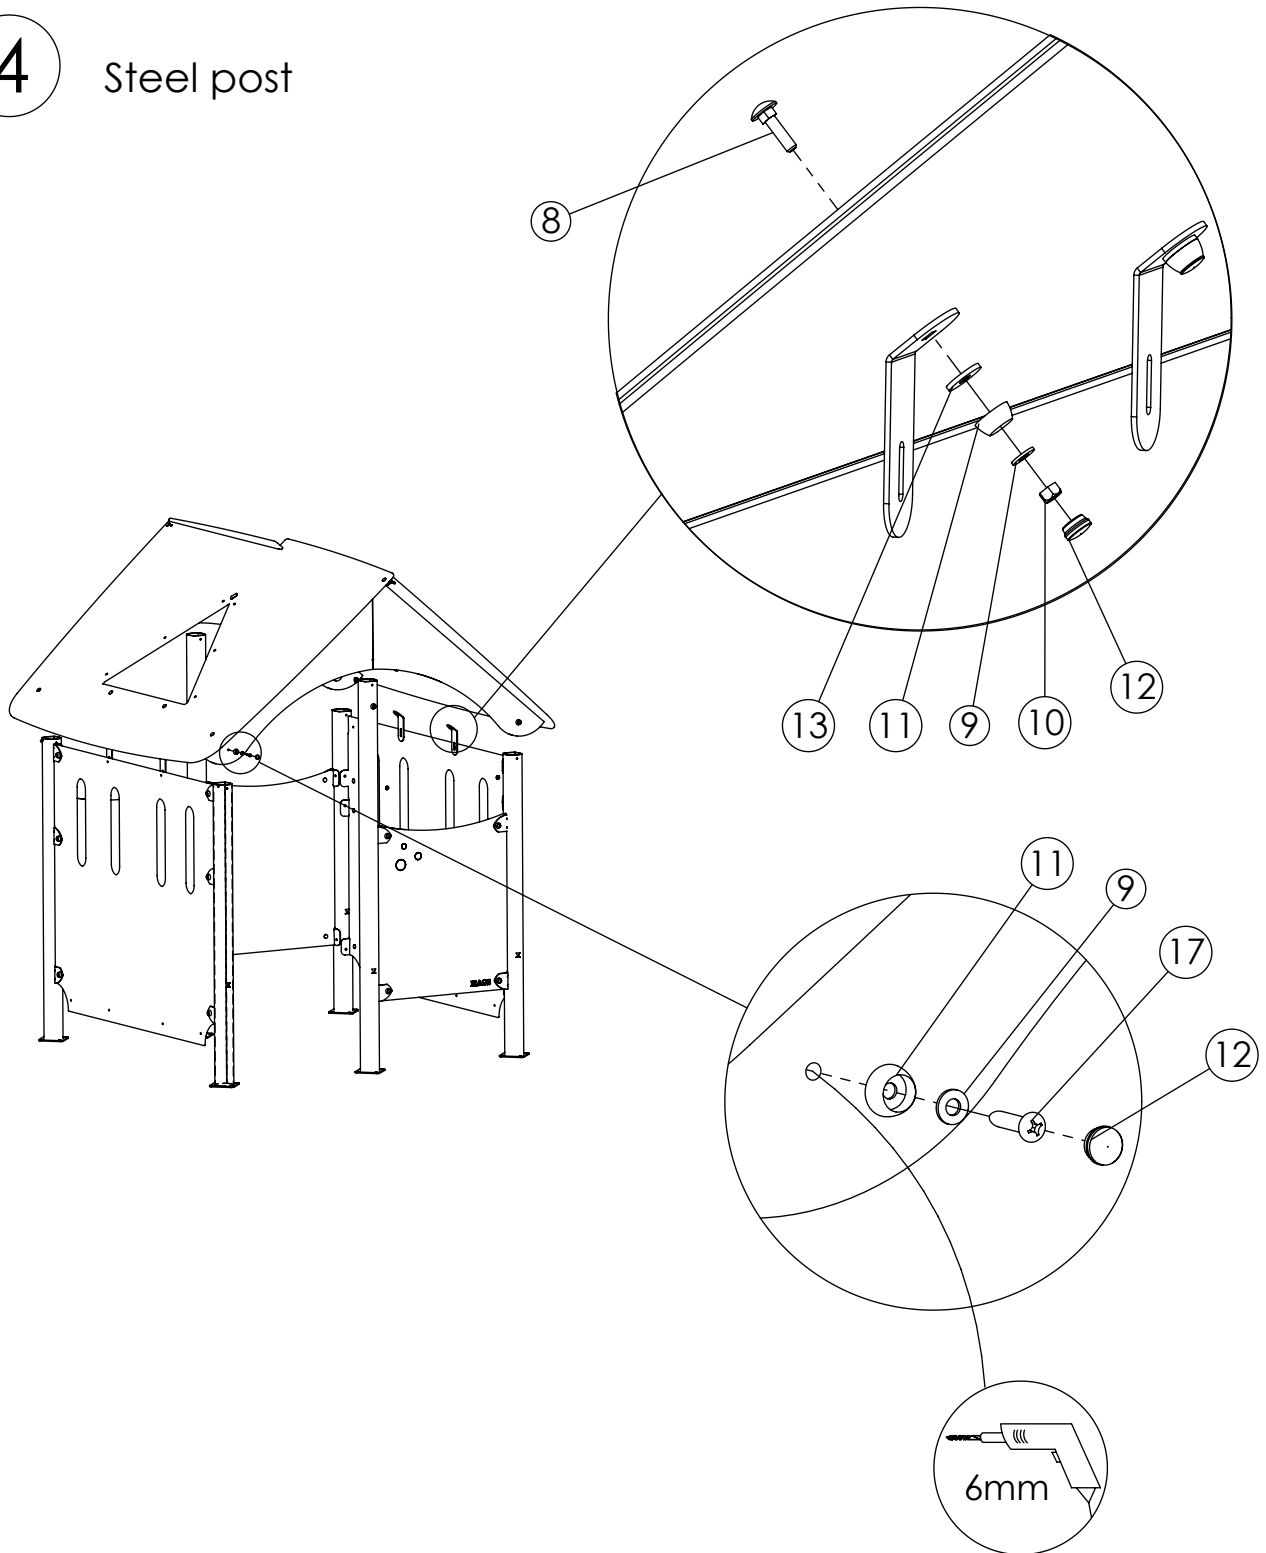

4

Steel post

NR.	Description MA	Item Number	Qty
8	MVBF M6x25	8008566	8
9	Ø6,4x14x1,5 mm	326016	14
10	M6M -8 M6 ISO 7042	8042808	8
11	Cap 6 Ø6,5x21 mm	8005951 (261800)	14
12	Cover M6, Ø15x10mm	8005952 (261801)	14
13	DISTANCE 6 Ø21x27x2,5	261802	8
17	RXS 6,3x32 mm	312573	6

HAGS ANEBY, SWEDEN
+46(0)380-47300
www.hags.com

Roof
MASW34616
4 (4)

TeK TB 2015-09-30 2