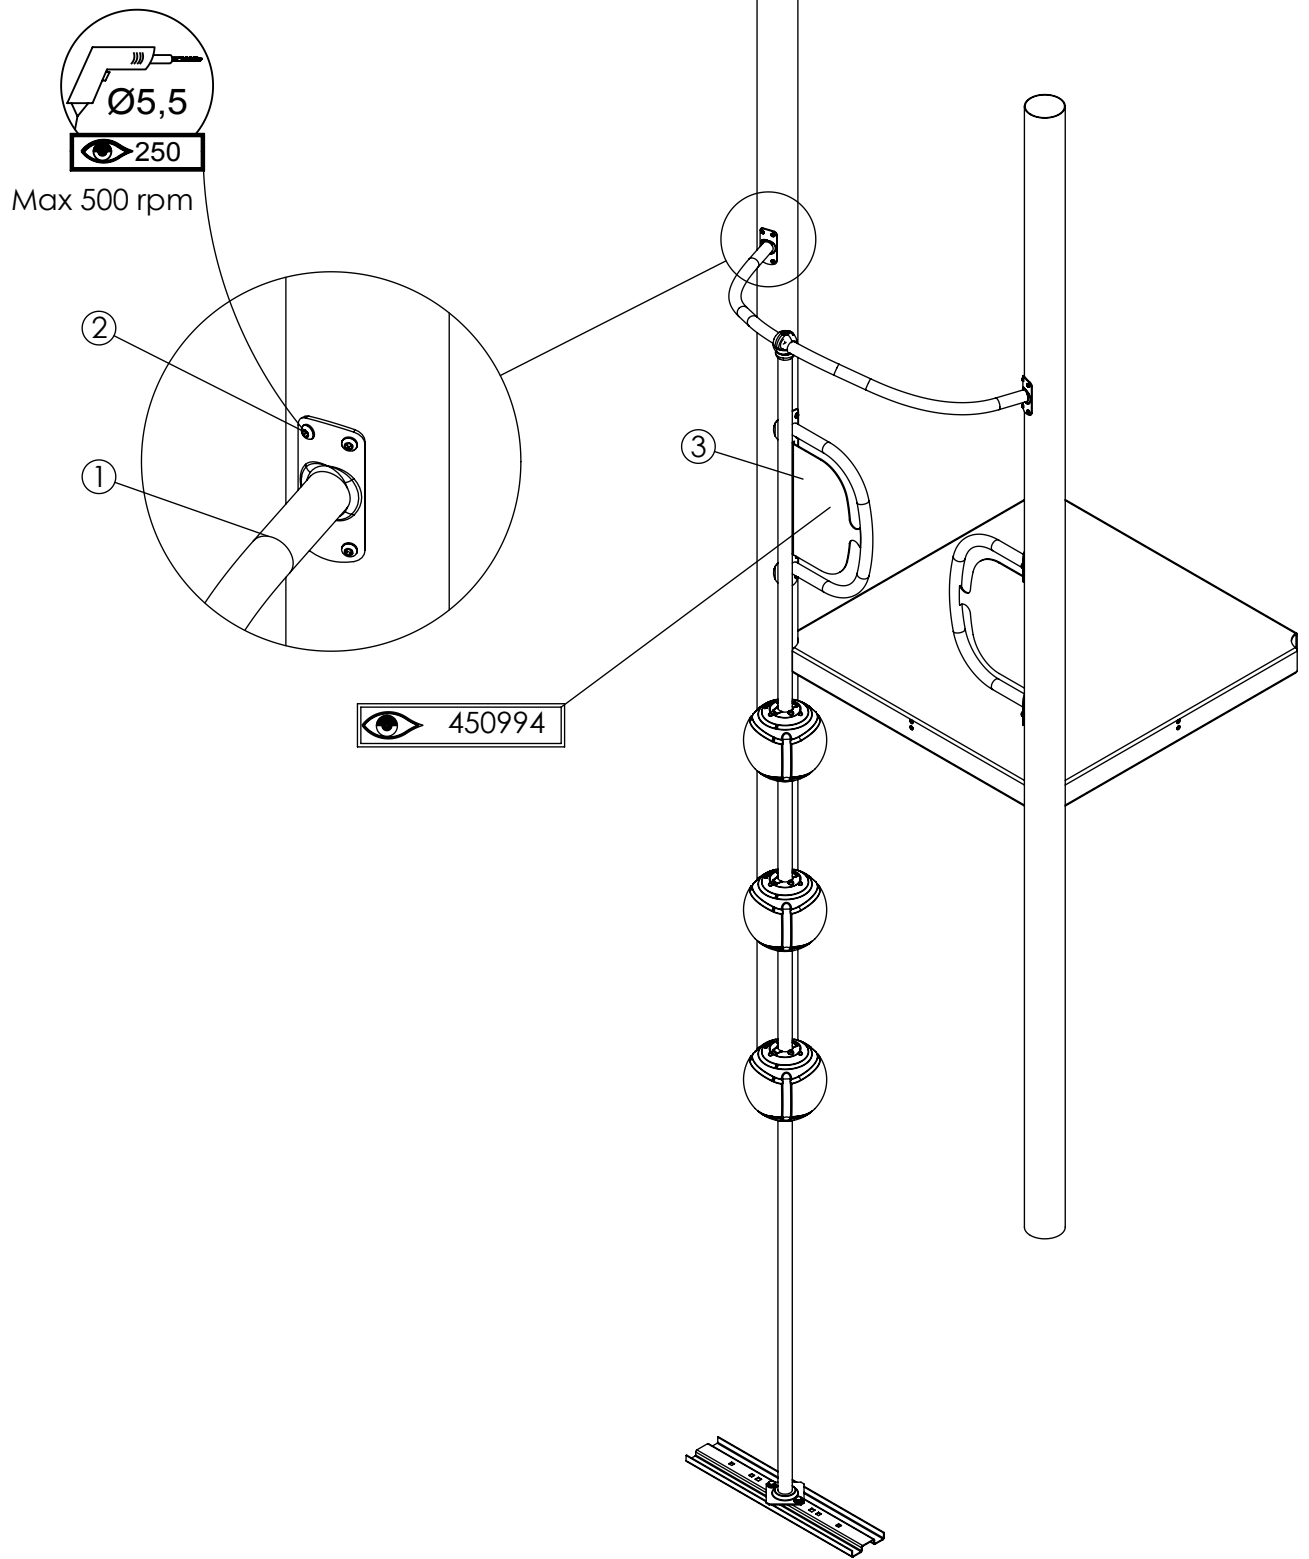

Description MA	Item Number	Qty
530x240	8060646	2
940x420 mm	8009731	1
Ø60x30 mm	8005728 (260768)	1
Ø60x30 mm	8005729 (260769)	1
Cover 8, Ø18x10mm	8005958	1
3694 mm	8049036	1
100x100 mm	712220	1
Screw, DIN6921-M8x25-8.8	8008461	1
Washer, Bolt cap 11x24x2-ISO4759-3-C	8008850	2
Screw, ISO4017-M10x25-8.8	8008371	2
Nut, cage M10-t=1.8-3.2	8008815	2
620x121x21 mm	8013165	1
Screw, ISO10642-M8x90-8.8-FT	8008519	1
Screw, thr-forming M6x25-8.8-(ISO7380)	8027762	8

**HAGS** ANEBY, SWEDEN  
+46(0)380-47300  
www.hags.com

**Ball Post BM Steel Post  
MA45477151  
1 ( 4 )**

NR.	Description MA	Item Number	Qty
1	940x420 mm	8009731	1
2	Ø60x30 mm	8005728 (260768)	1
3	Ø60x30 mm	8005729 (260769)	1
4	Cover 8, Ø18x10mm	8005958	1
5	Screw, ISO10642-M8x90-8.8-FT	8008519	1
6	3694 mm	8049036	1
7	100x100 mm	712220	1
8	Screw, DIN6921-M8x25-8.8	8008461	1

HAGS

ANEBY, SWEDEN  
+46(0)380-47300  
www.hags.com

Ball Post BM Steel Post  
MA45477151  
2 ( 4 )

🏠
TJ
👁️
ToB
2017-06-01
4

NR.	Description MA	Item Number	Qty
1	3694 mm	8049036	1
2	Washer, Bolt cap 11x24x2-ISO4759-3-C	8008850	2
3	Screw, ISO4017-M10x25-8.8	8008371	2
4	Nut, cage M10-t=1.8-3.2	8008815	2
5	620x121x21 mm	8013165	1

**HAGS** ANEBY, SWEDEN  
+46(0)380-47300  
www.hags.com

**Ball Post BM Steel Post  
MA45477151  
3 ( 4 )**

NR.	Description MA	Item Number	Qty
1	940x420 mm	8009731	1
2	Screw, thr-forming M6x25-8.8-(ISO7380)	8027762	8
3	530x240	8060646	2