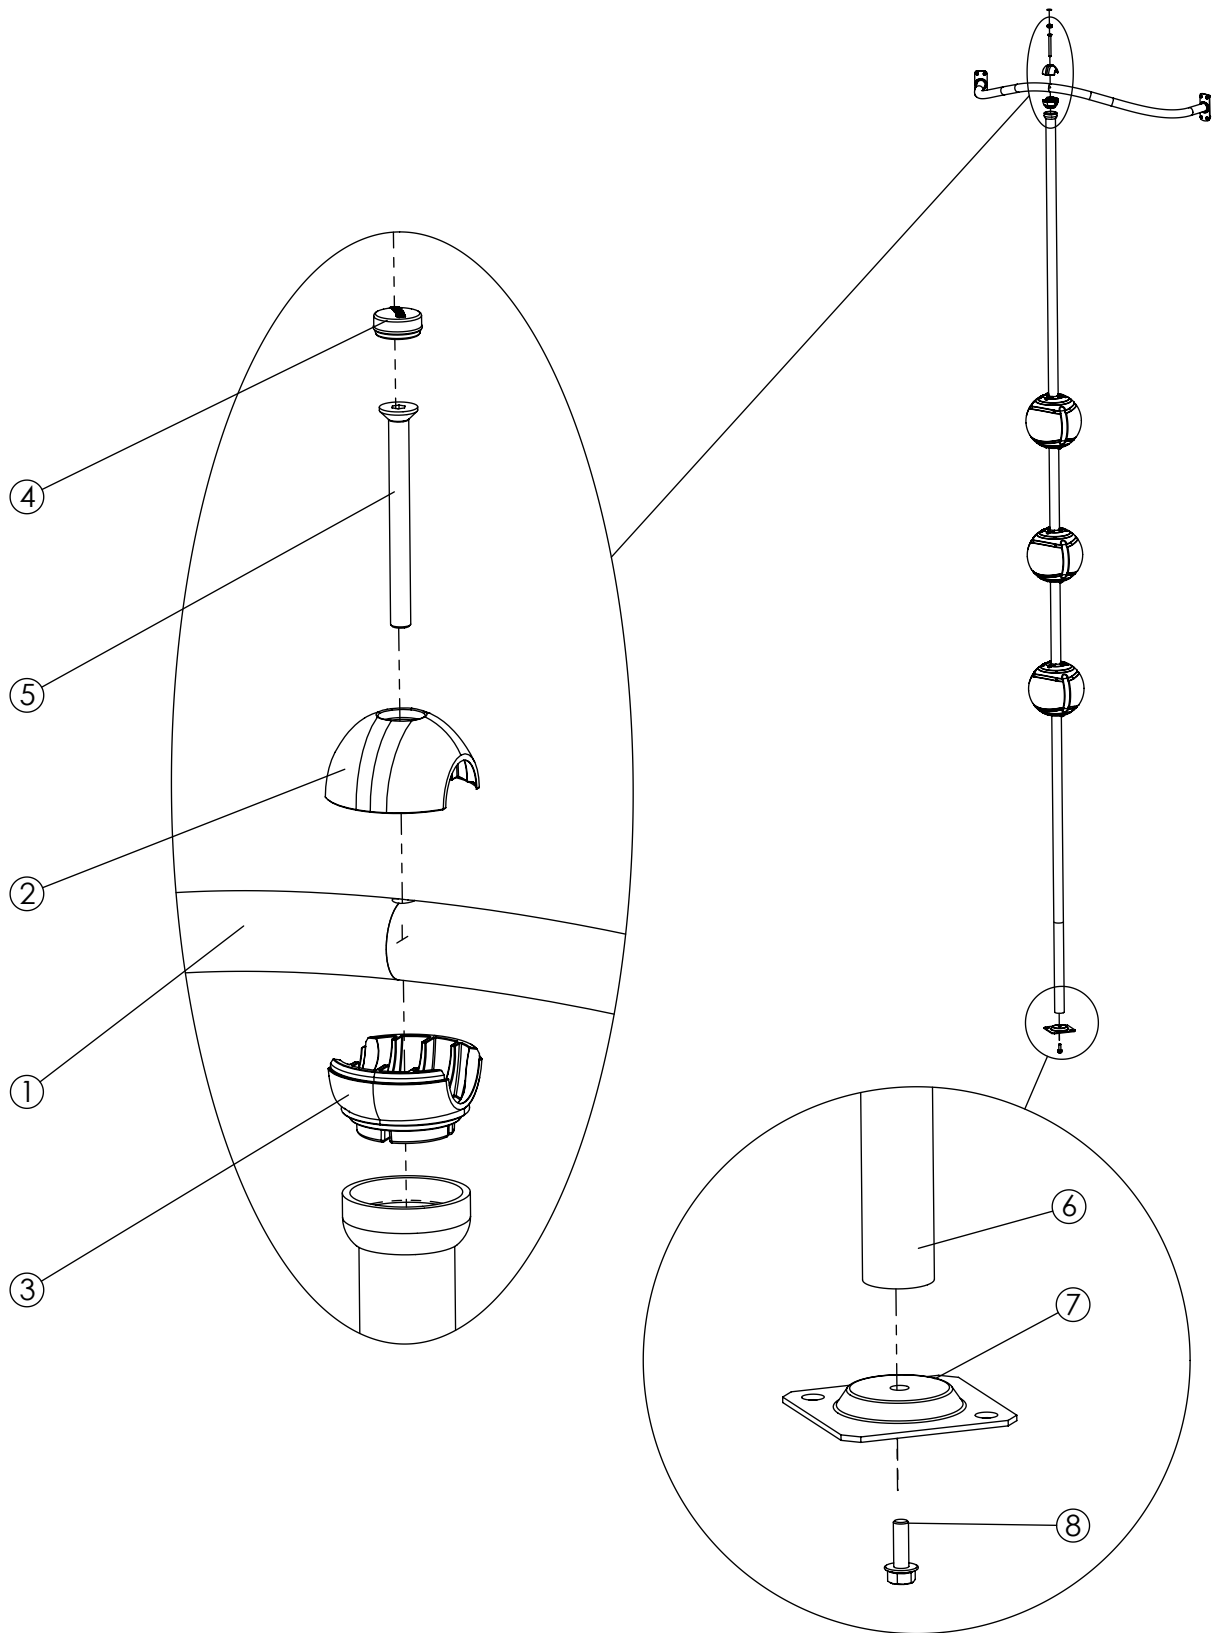

Description MA	Item Number	Qty
530x240	8060646	2
940x420 mm	8009731	1
Ø60x30 mm	8005728 (260768)	1
Ø60x30 mm	8005729 (260769)	1
Cover 8, Ø18x10mm	8005958	1
3694 mm	8049036	1
100x100 mm	712220	1
Screw, DIN6921-M8x25-8.8	8008461	1
Washer, Bolt cap 11x24x2-ISO4759-3-C	8008850	2
Screw, ISO4017-M10x25-8.8	8008371	2
Nut, cage M10-t=1.8-3.2	8008815	2
620x121x21 mm	8013165	1
Screw, ISO10642-M8x90-8.8-FT	8008519	1
Screw, thr-forming M6x25-8.8-(ISO7380)	8027762	8

**HAGS** ANEBY, SWEDEN  
+46(0)380-47300  
www.hags.com

**Ball Post BM Steel Post  
MA45477151  
1 ( 4 )**

NR.	Description MA	Item Number	Qty
1	940x420 mm	8009731	1
2	Ø60x30 mm	8005728 (260768)	1
3	Ø60x30 mm	8005729 (260769)	1
4	Cover 8, Ø18x10mm	8005958	1
5	Screw, ISO10642-M8x90-8.8-FT	8008519	1
6	3694 mm	8049036	1
7	100x100 mm	712220	1
8	Screw, DIN6921-M8x25-8.8	8008461	1

HAGS

ANEBY, SWEDEN  
+46(0)380-47300  
www.hags.com

Ball Post BM Steel Post  
MA45477151  
2 ( 4 )

🏠
TJ
👁️
ToB
2017-06-01
4

NR.	Description MA	Item Number	Qty
1	3694 mm	8049036	1
2	Washer, Bolt cap 11x24x2-ISO4759-3-C	8008850	2
3	Screw, ISO4017-M10x25-8.8	8008371	2
4	Nut, cage M10-t=1.8-3.2	8008815	2
5	620x121x21 mm	8013165	1

**HAGS** ANEBY, SWEDEN  
+46(0)380-47300  
www.hags.com

**Ball Post BM Steel Post  
MA45477151  
3 ( 4 )**

NR.	Description MA	Item Number	Qty
1	940x420 mm	8009731	1
2	Screw, thr-forming M6x25-8.8-(ISO7380)	8027762	8
3	530x240	8060646	2