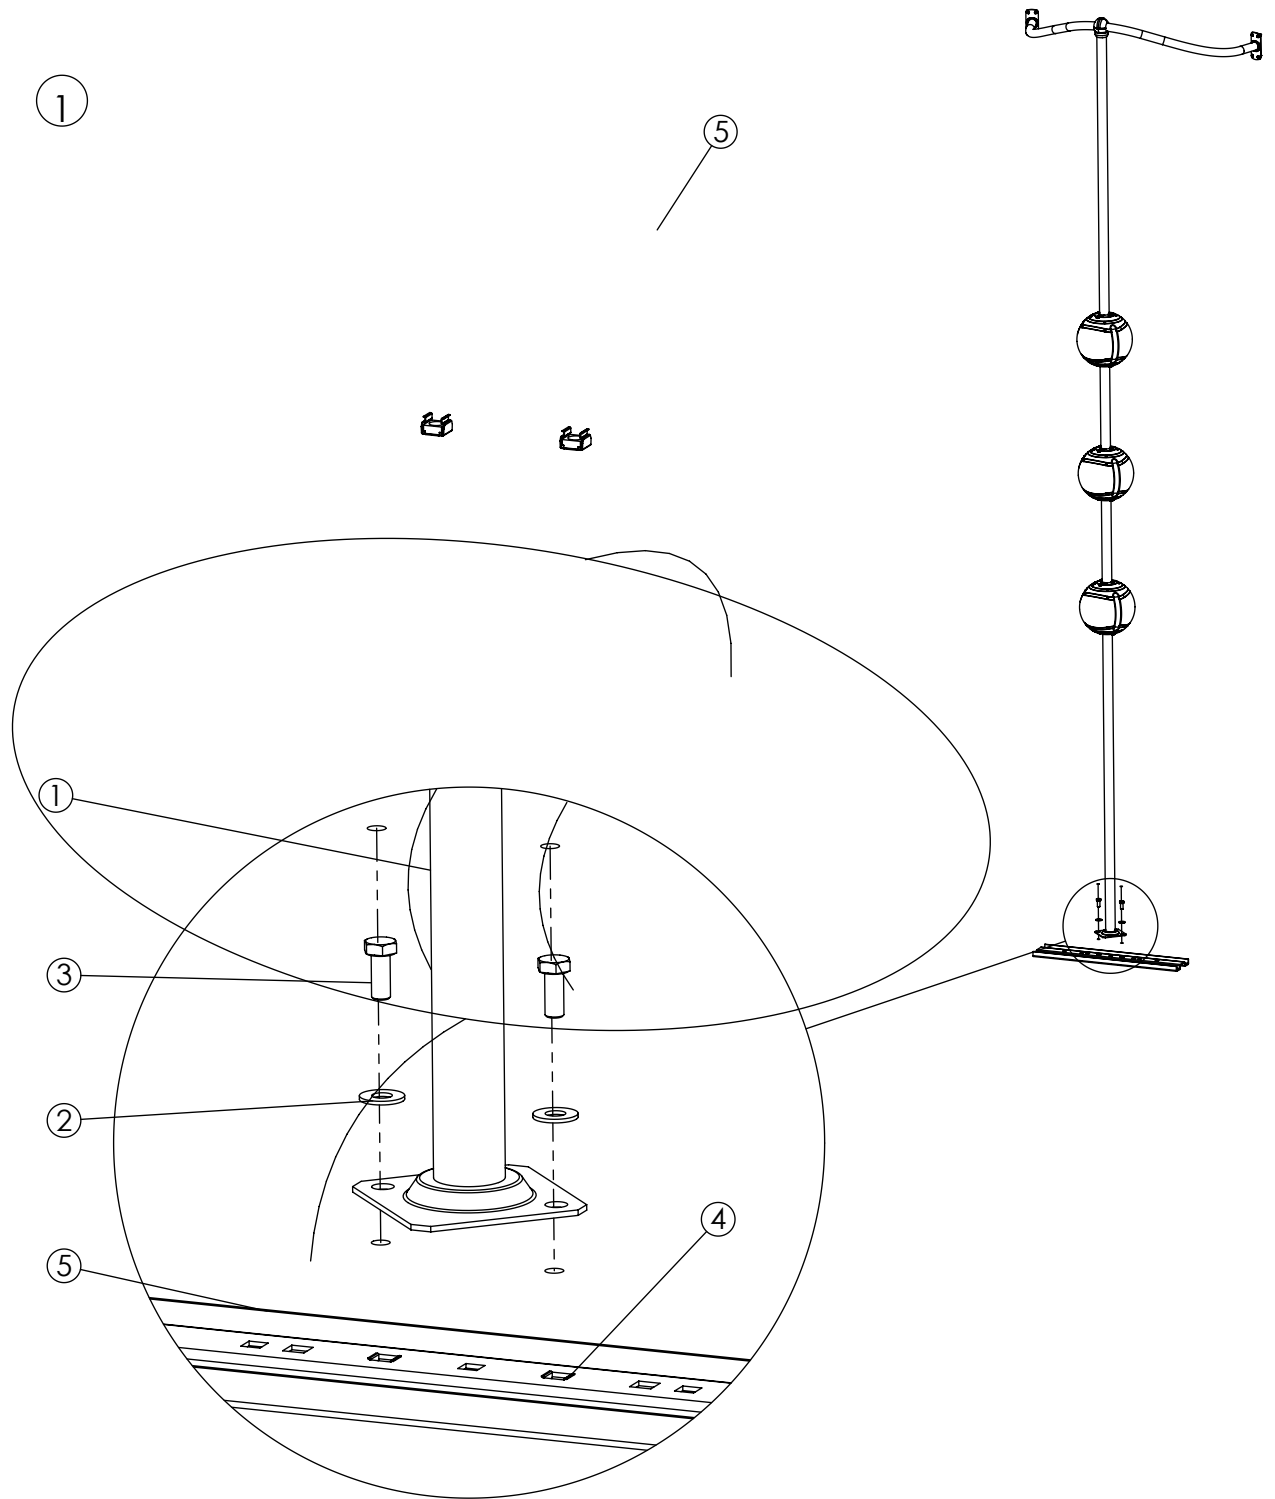

Description MA	Item Number	Qty
530x240	8060646	2
940x420 mm	8009731	1
Ø60x30 mm	8005728 (260768)	1
Ø60x30 mm	8005729 (260769)	1
Cover 8, Ø18x10mm	8005958	1
3694 mm	8049036	1
100x100 mm	712220	1
Screw, DIN6921-M8x25-8.8	8008461	1
Washer, Bolt cap 11x24x2-ISO4759-3-C	8008850	2
Screw, ISO4017-M10x25-8.8	8008371	2
Nut, cage M10-t=1.8-3.2	8008815	2
620x121x21 mm	8013165	1
Screw, ISO10642-M8x90-8.8-FT	8008519	1
Screw, thr-forming M6x25-8.8-(ISO7380)	8027762	8

**HAGS** ANEBY, SWEDEN  
+46(0)380-47300  
www.hags.com

**Ball Post BM Steel Post  
MA45477151  
1 ( 4 )**

NR.	Description MA	Item Number	Qty
1	940x420 mm	8009731	1
2	Ø60x30 mm	8005728 (260768)	1
3	Ø60x30 mm	8005729 (260769)	1
4	Cover 8, Ø18x10mm	8005958	1
5	Screw, ISO10642-M8x90-8.8-FT	8008519	1
6	3694 mm	8049036	1
7	100x100 mm	712220	1
8	Screw, DIN6921-M8x25-8.8	8008461	1

HAGS

ANEBY, SWEDEN  
+46(0)380-47300  
www.hags.com

Ball Post BM Steel Post  
MA45477151  
2 ( 4 )

🏠
TJ
👁️
ToB
2017-06-01
4

NR.	Description MA	Item Number	Qty
1	3694 mm	8049036	1
2	Washer, Bolt cap 11x24x2-ISO4759-3-C	8008850	2
3	Screw, ISO4017-M10x25-8.8	8008371	2
4	Nut, cage M10-t=1.8-3.2	8008815	2
5	620x121x21 mm	8013165	1

**HAGS** ANEBY, SWEDEN  
+46(0)380-47300  
www.hags.com

**Ball Post BM Steel Post  
MA45477151  
3 ( 4 )**

NR.	Description MA	Item Number	Qty
1	940x420 mm	8009731	1
2	Screw, thr-forming M6x25-8.8-(ISO7380)	8027762	8
3	530x240	8060646	2