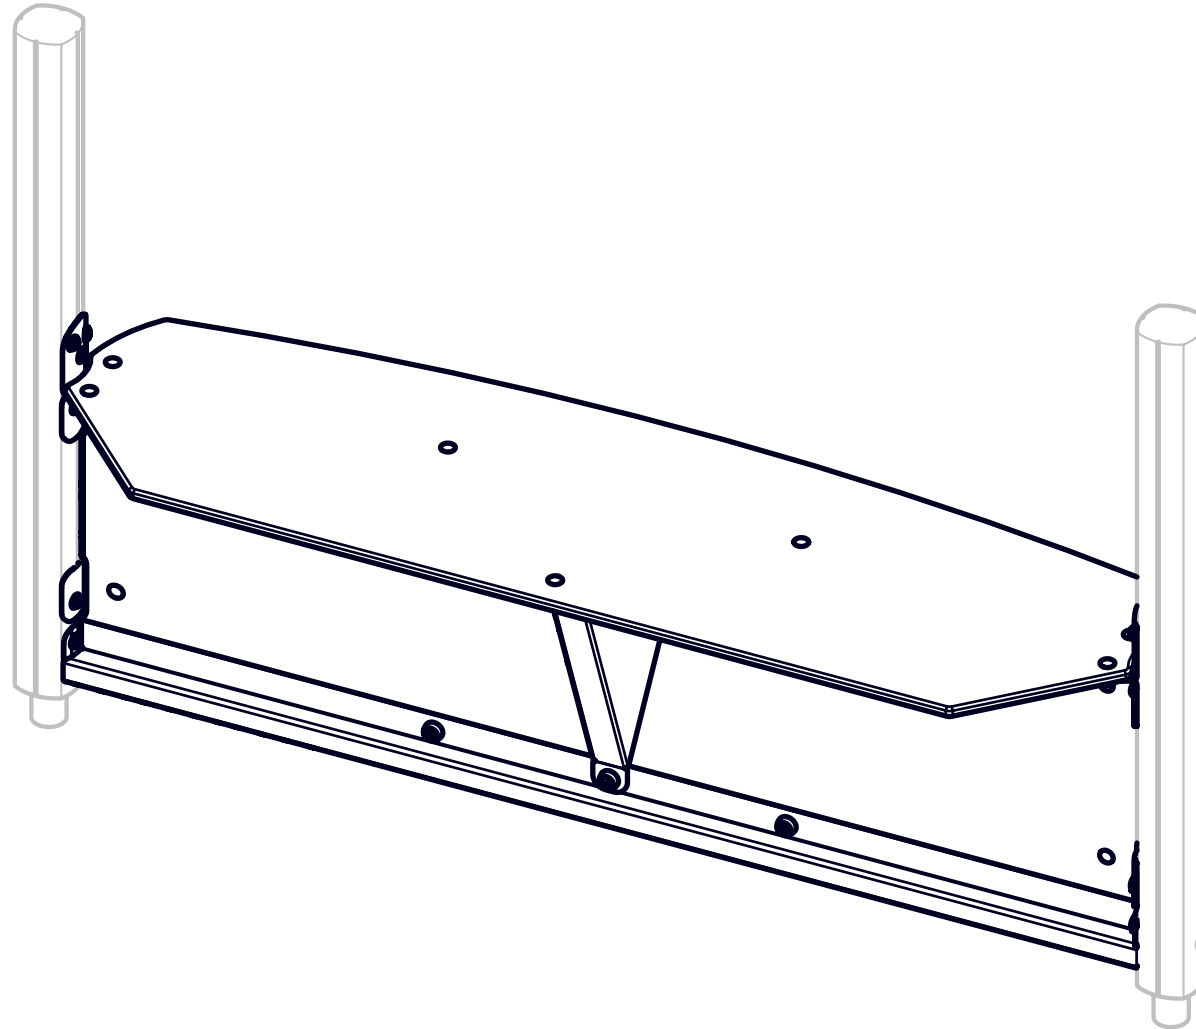

## UniMini Counter

wooden post

695301

1	SW99199		1x 1270 x 360 mm	6.80kg
2	SW97166		2x 84 x 84 x 46 mm	0.14kg
3	8008566		7x ISO8677-M6x25-8.8	0.01kg
4	8039270		5x ISO8677-M6x20-8.8	0.01kg
5	43-04810		12x Ø6,5x21 mm	0.01kg
6	8008848		12x Ø6,4x14x1,5 mm	0.01kg
7	8008794		12x M6-8-RingA2	0.01kg
8	43-04811		12x M6, Ø15x10mm	0.01kg
9	31-05078		1x 1270 x 385 mm	6.00kg
10	33-03922		1x 350 x 180 x 180 mm	1.20kg
11	43-04915		2x 46x46x40 mm	0.10kg
12	33-03920		1x 1270 x 67 x 30 mm	2.96kg