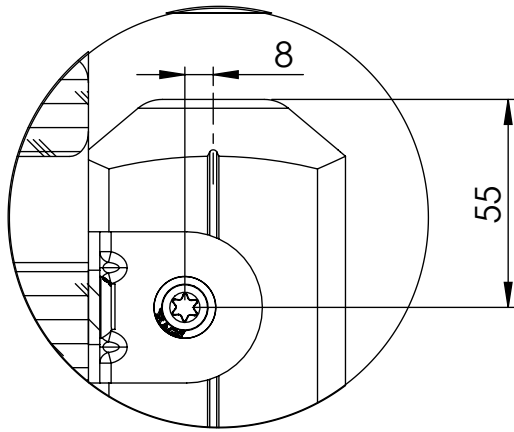

NR.	Description MA	Item Number	Qty
1	898 x 688 mm		2
2	150x60mm	8047527	2
3	Ø6 16/7 x 3 mm	8035290	16
4	TKFT 6x50 mm	(8008653) 311102	16

HAGS

ANEBY, SWEDEN
+46(0)380-
47300
www.hags.com

Roof
MASW39352
1 (2)

 TB 2015-01-23 0

3

4

5

NR.	Description MA	Item Number	Qty
1	46x46x40 mm	086941; 08694113	4
2	Ø6 16/7 x 3 mm	8035290	16
3	TKFT 6x50 mm	(8008653) 311102	16
4	2650x120x33 mm	8047539	1
5	2650x93x33 mm	8047534	1
6	TFT 5,0x45 mm	8029540	7