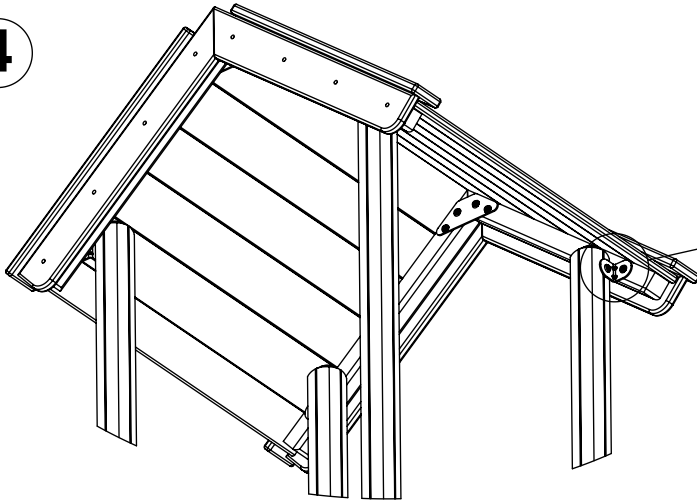

3

4

5

NR.	Description MA	Item Number	Qty
1	46x46x40 mm	086941; 08694113	4
2	Ø6 16/7 x 3 mm	8035290	16
3	TKFT 6x50 mm	(8008653) 311102	16
4	2650x120x33 mm	8047539	1
5	2650x93x33 mm	8047534	1
6	TFT 5,0x45 mm	8029540	7

HAGS ANEBY, SWEDEN
+46(0)380-47300
www.hags.com

**Roof
MASW39352
2 (2)**

Tek 2 TB 2015-01-23 0