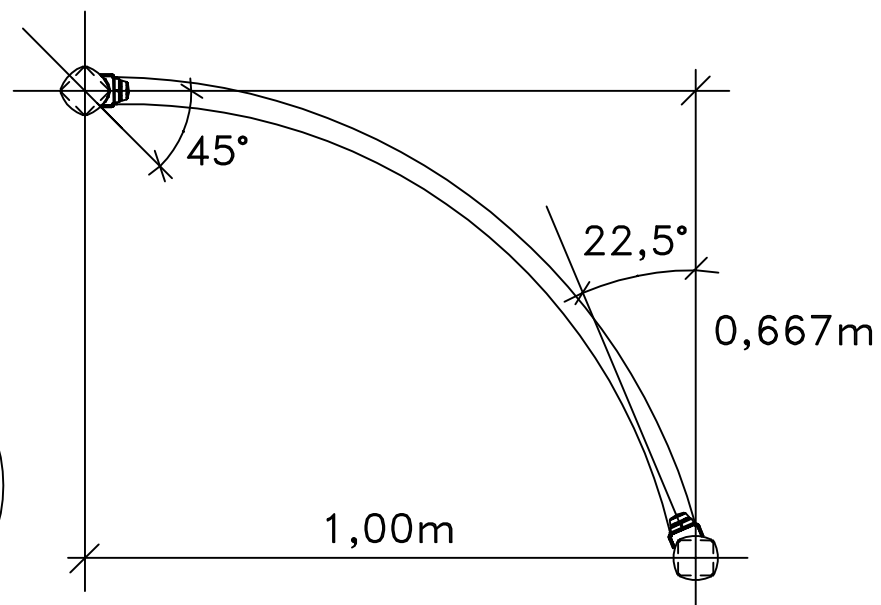

TYPE	HAGS.NO
 0,24x1,14m	610656
 L=1,50m	610657
 1,26x2,15m	610705
 L=1,0m	610072-03

**HAGS** ANEBY, SWEDEN  
+46(0)380-47300  
www.hags.com

6705(I)

ACJ JOT 2005-08-15 3

<b>HAGS</b>		ANEBY, SWEDEN	
		+46(0)380-47300	
		www.hags.com	
6705(II)			
	DCA		ACJ
2005-08-15		1	