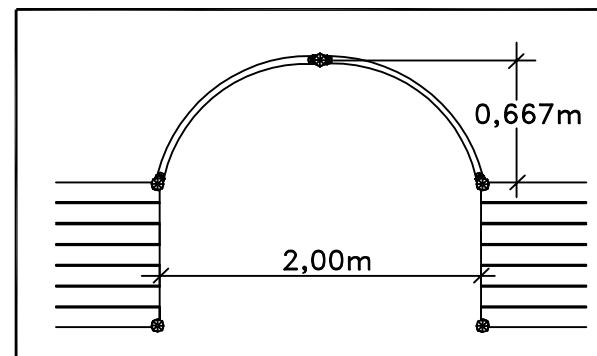

TYPE	HAGS.NO
 0,24x1,14m	610656
 L=1,50m	610657
 1,26x2,15m	610705
 L=1,0m	610072-03

**HAGS** ANEBY, SWEDEN  
+46(0)380-47300  
www.hags.com

6705(I)

ACJ JOT 2005-08-15 3

<b>HAGS</b>		ANEBY, SWEDEN	
		+46(0)380-47300	
		www.hags.com	
6705(II)			
	DCA		ACJ
2005-08-15		1	