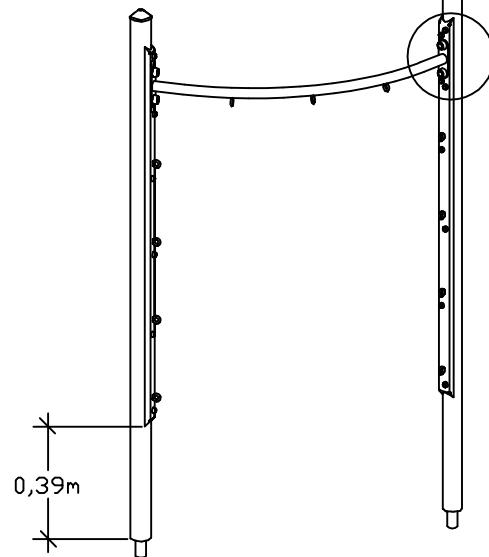

TYPE	HAGS.NO
 0,24x1,14m	610656
 L=1,50m	610657
 1,26x2,15m	610705
 L=1,0m	610072-03

**HAGS** ANEBY, SWEDEN  
+46(0)380-47300  
www.hags.com

6705(I)

ACJ JOT 2005-08-15 3

<b>HAGS</b>		ANEBY, SWEDEN	
		+46(0)380-47300	
		www.hags.com	
6705(II)			
	DCA		ACJ
2005-08-15		1	