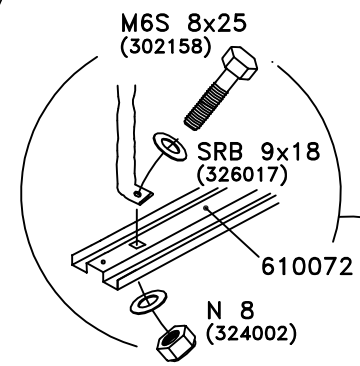

TYPE	HAGS.NO
 0,24x1,14m	610656
 L=1,50m	610657
 1,26x2,15m	610705
 L=1,0m	610072-03

**HAGS** ANEBY, SWEDEN  
+46(0)380-47300  
www.hags.com

6705(I)

ACJ JOT 2005-08-15 3

<b>HAGS</b>		ANEBY, SWEDEN	
		+46(0)380-47300	
		www.hags.com	
6705(II)			
	DCA		ACJ
2005-08-15		1	