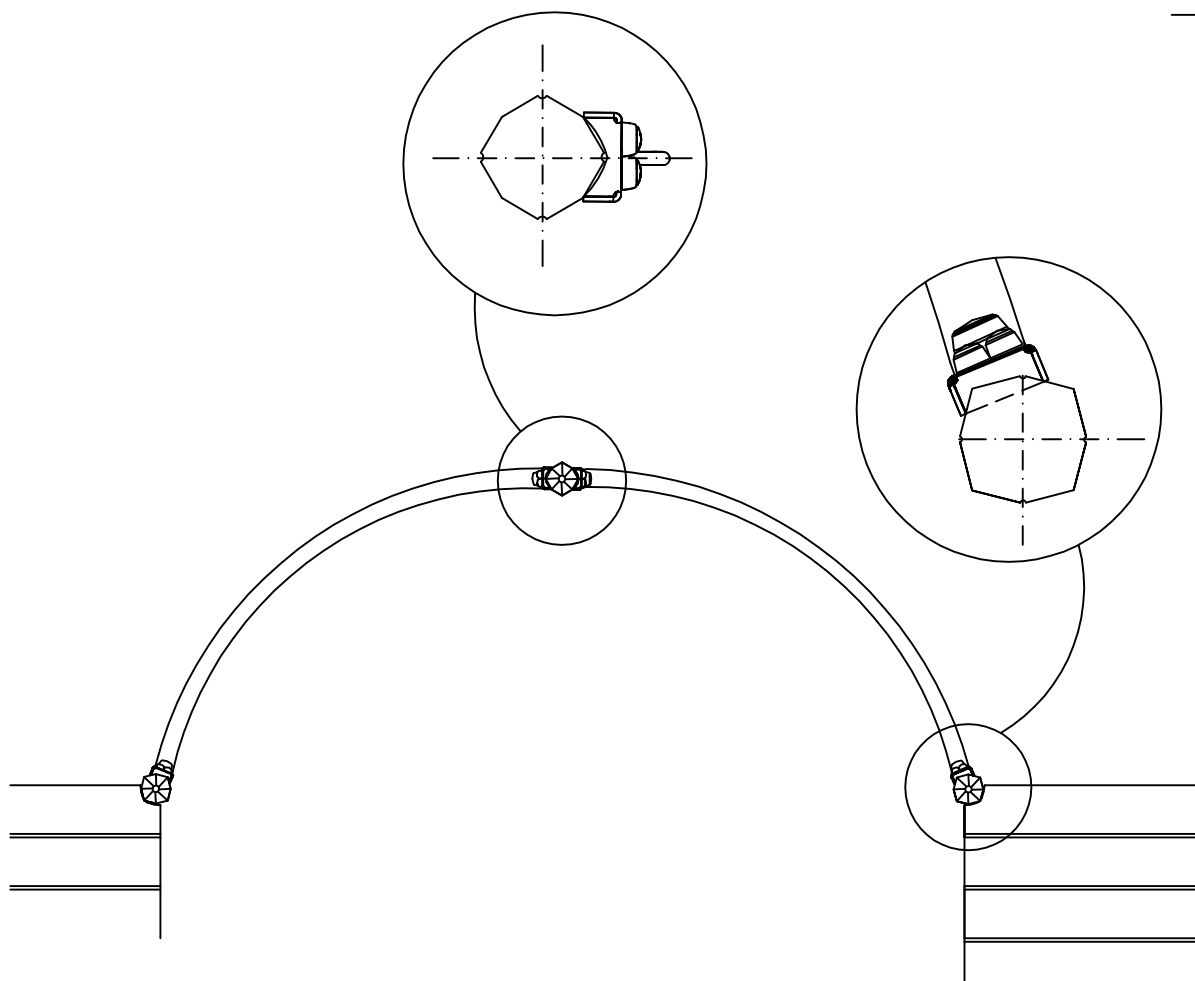

TYPE	HAGS.NO
 0,24x1,14m	610656
 L=1,50m	610657
 1,26x2,15m	610705
 L=1,0m	610072-03

**HAGS** ANEBY, SWEDEN  
+46(0)380-47300  
www.hags.com

6705(I)

ACJ JOT 2005-08-15 3

<b>HAGS</b>		ANEBY, SWEDEN	
		+46(0)380-47300	
		www.hags.com	
6705(II)			
	DCA		ACJ
2005-08-15		1	