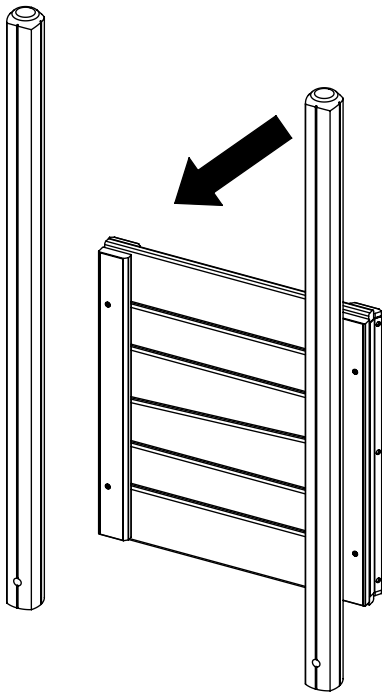

1

2

3

NR.	Description MA	Item Number	Qty
1	Ø12,5x9mm	8008901	2
2	Screw, wood, TKFT-6x50-8.8	8008653	2
3	65x26mm	8047557	1
4	Screw, wood, TKFT-4x30-8.8	8008691	2