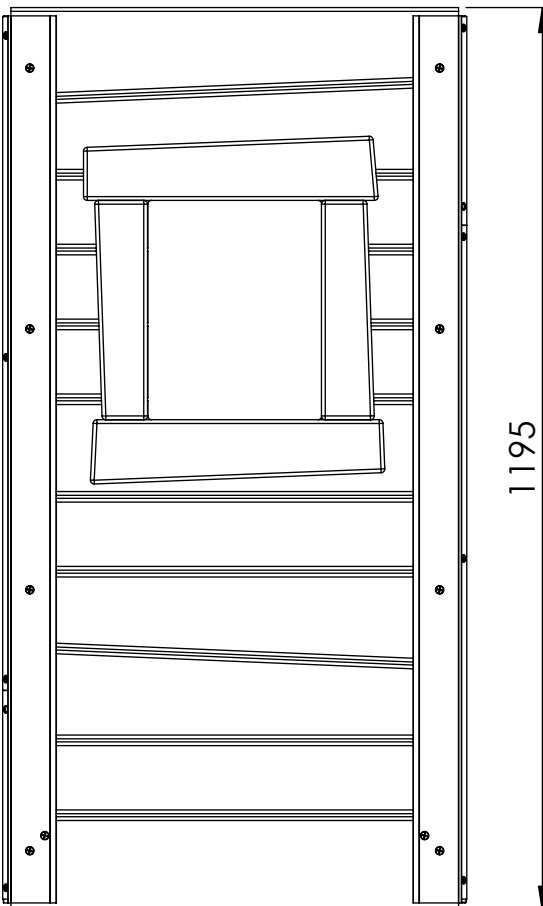

8047692	7

HAGS	ANEBY, SWEDEN
	+46(0)380-47300 www.hags.com
Unimini Wood Barrier	
MASW39346	
3 (3)	
Tek	ToB 2018-05-02 3