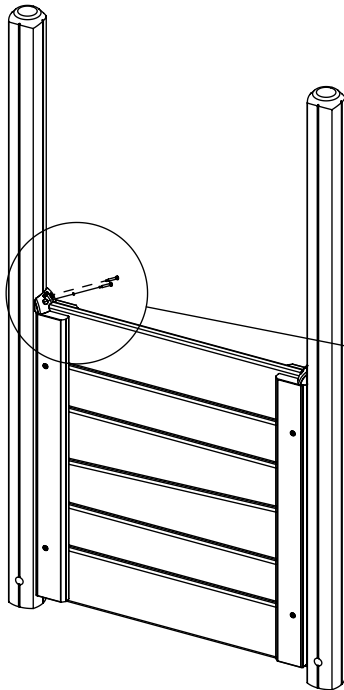

1

2

3

NR.	Description MA	Item Number	Qty
1	Ø12,5x9mm	8008901	2
2	Screw, wood, TKFT-6x50-8.8	8008653	2
3	65x26mm	8047557	1
4	Screw, wood, TKFT-4x30-8.8	8008691	2