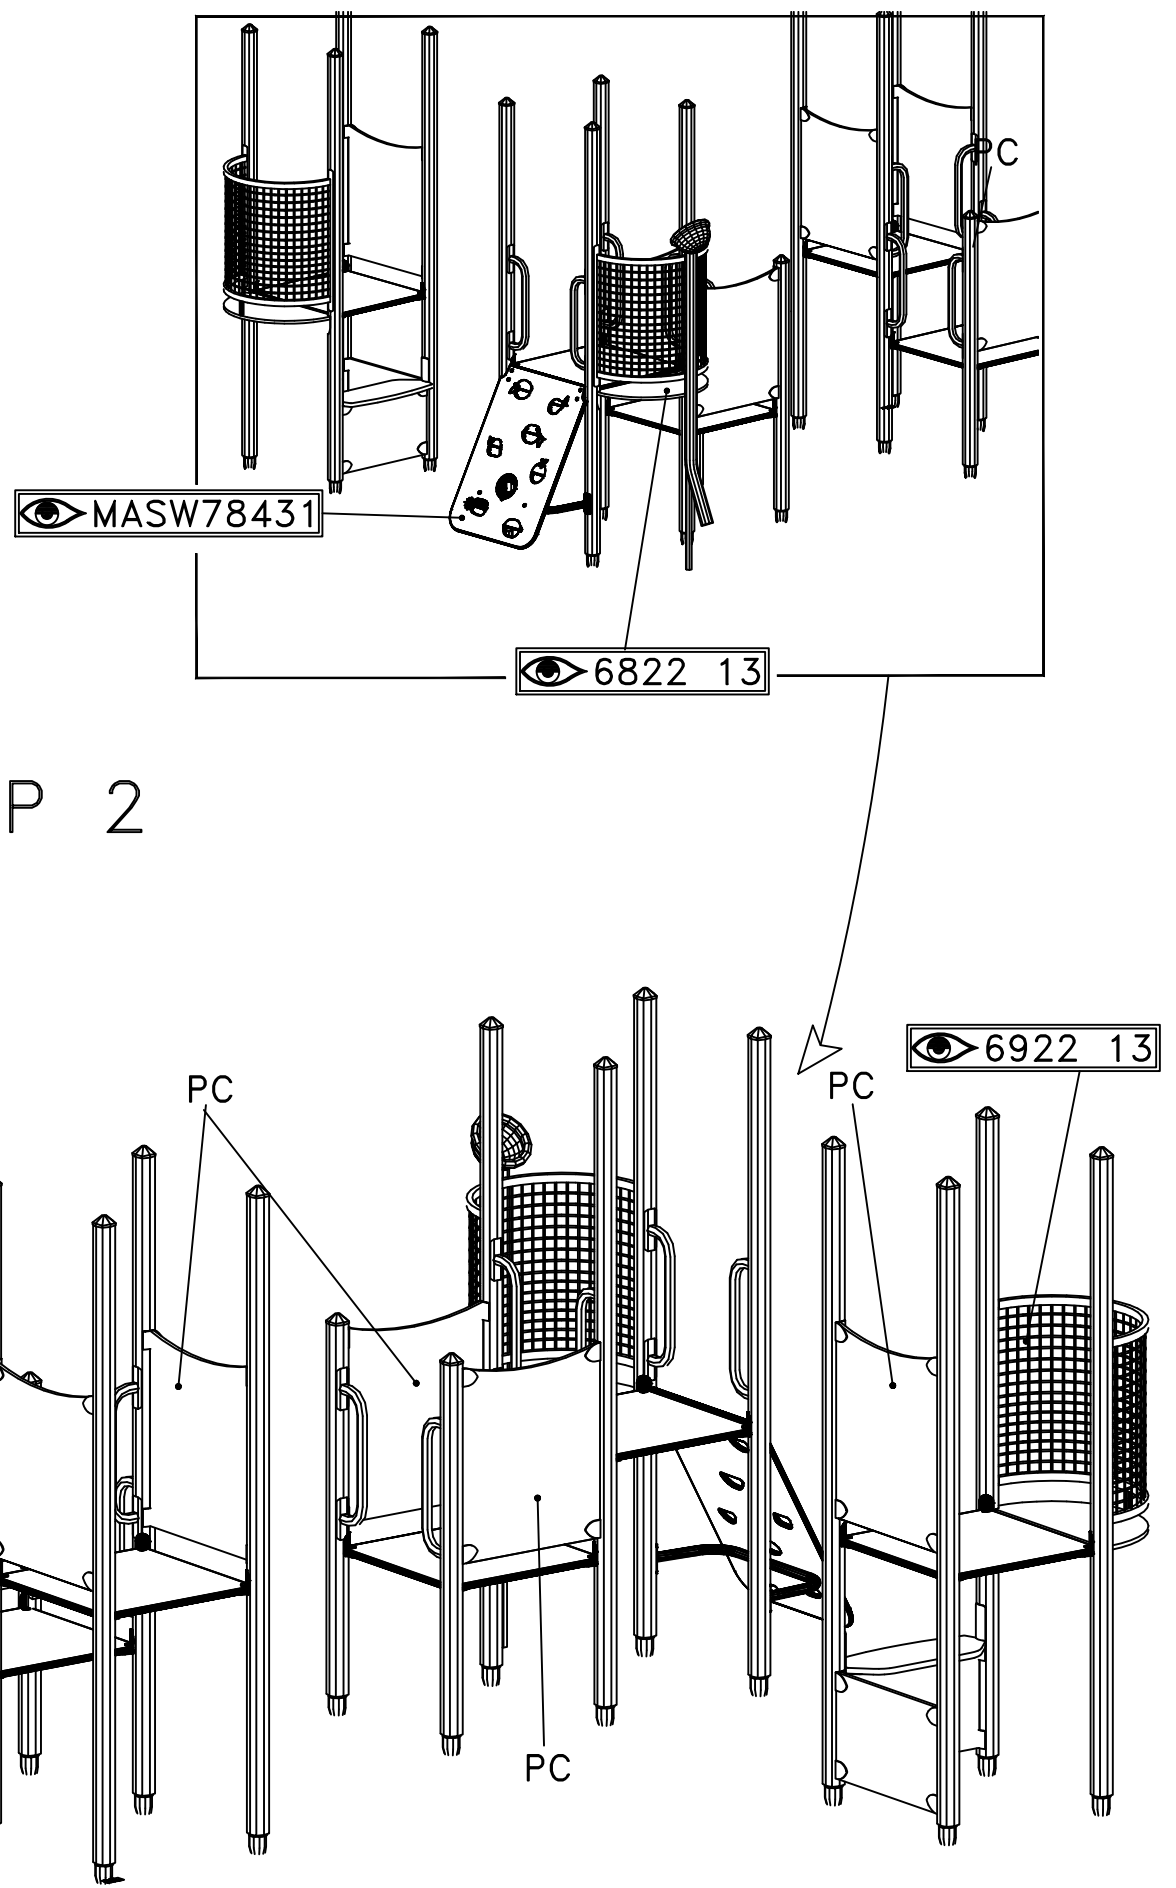

STEP 2

HAGS ANEBY, SWEDEN
+46(0)380-47300
www.hags.com

UniMini Lago
MASW40536
2/3

CCW JW 2023-06-05 5