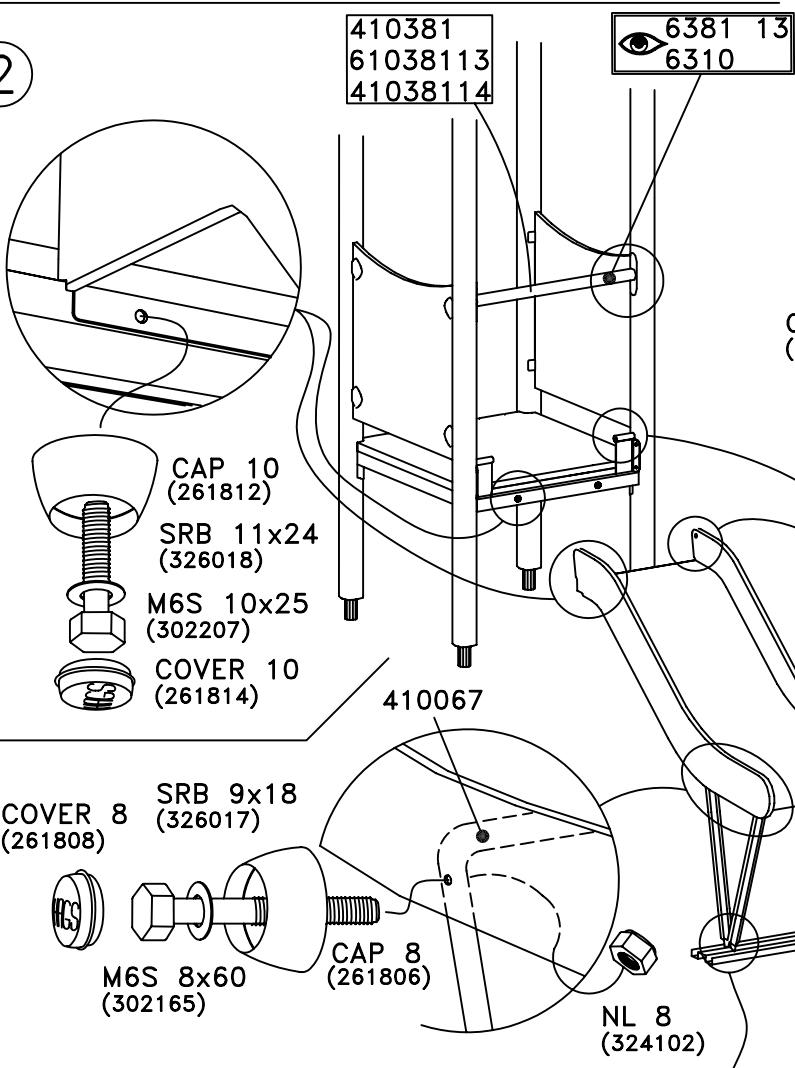

TYPE	HAGS.NO
 0,45x1,27m	132730 153240
 0,61m	61038113 410381 41038114
 0,61m	61060413 610604
 (2x) 0,42x0,62m	410067
 0,62m	610071-02
 0,41m	610605

2

**HAGS** ANEBY, SWEDEN  
+46(0)380-47300  
www.hags.com