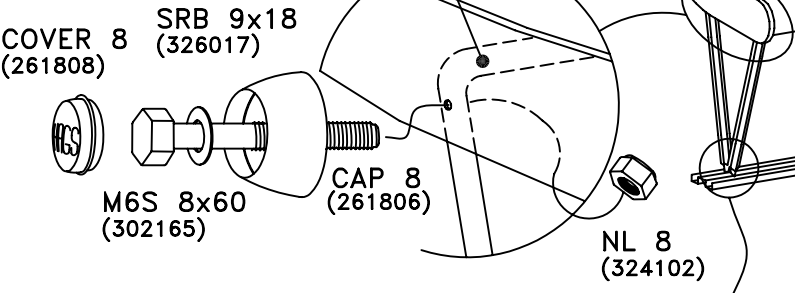

TYPE	HAGS.NO
 0,45x1,27m	132730 153240
 0,61m	61038113 410381 41038114
 0,61m	61060413 610604
 (2x) 0,42x0,62m	410067
 0,62m	610071-02
 0,41m	610605

2

**HAGS** ANEBY, SWEDEN  
+46(0)380-47300  
www.hags.com