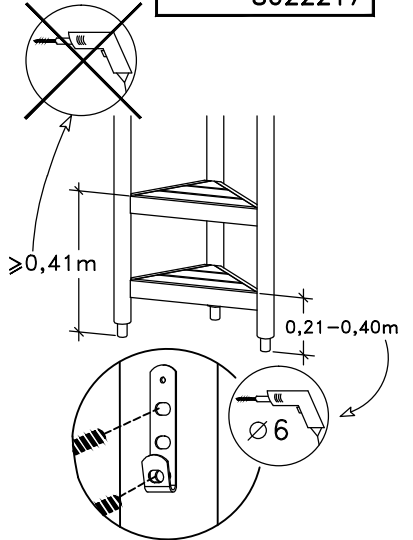

TYPE	HAGS.NO
 60° 0,89x0,89x0,89m	8009976
	8022217

T6S 10x65
(8008636)

SRB 11x28
(8008832)

TKT 6x25
(8008696)

HAGS		ANEBY, SWEDEN +46(0)360-47300 www.hags.com	
Floor		426 162	
		1(1)	
 TJ	 OG	2013-02-26 1	