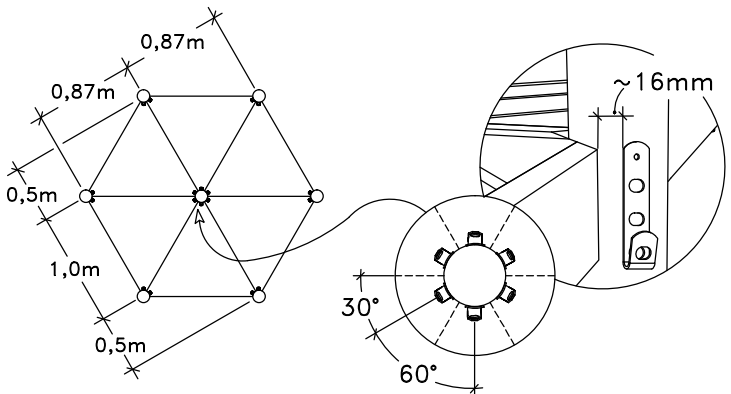

TYPE	HAGS.NO
 60° 0,89x0,89x0,89m	8009976
	8022217

T6S 10x65
(8008636)

SRB 11x28
(8008832)

TKT 6x25
(8008696)

HAGS		ANEBY, SWEDEN +46(0)360-47300 www.hags.com	
Floor		426 162	
		1(1)	
 TJ	 OG	2013-02-26 1	