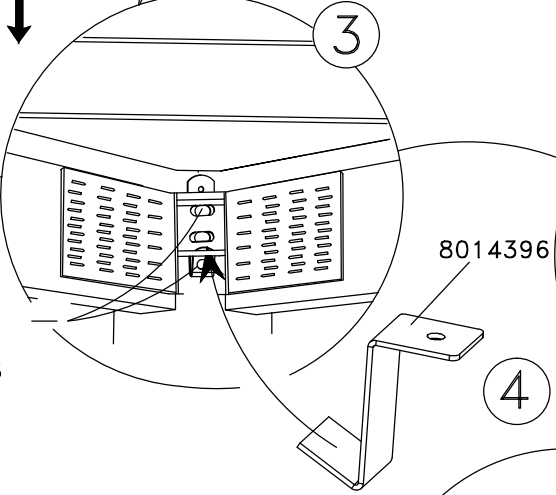

TYPE	HAGS.NO
 60° 0,89x0,89x0,89m	8009976
	8022217

T6S 10x65
(8008636)

SRB 11x28
(8008832)

TKT 6x25
(8008696)

HAGS		ANEBY, SWEDEN +46(0)360-47300 www.hags.com	
Floor		426 162	
		1(1)	
 TJ	 OG	2013-02-26 1	