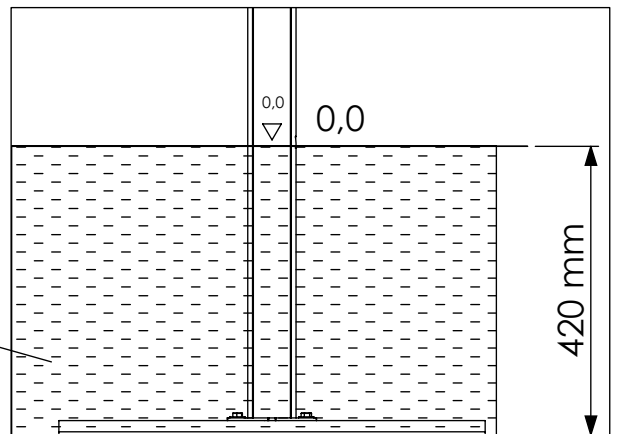

Letter code	L (mm)	ART.NR	ART.NR
sba	972	610 005 26	8013113
sca	1092	610 006 46	8013114
sda	1212	610 007 66	8013115
sea	1332	610 008 86	8013116
seb	1372	610 009 26	8013117
sfa	1452	610 010 06	8013118
sfb	1492	610 010 46	8013119
sga	1572	610 011 26	8013120
sgb	1612	610 011 66	8013121
sgc	1652	610 012 06	8013122
sha	1692	610 012 46	8013123
sj	1812	610 013 66	8013124
sjb	1852	610 014 01	
ska	1932	610 014 86	8013125
sma	2052	610 016 06	8013126
smb	2092	610 016 46	8013127
sna	2172	610 017 26	8013128
soa	2292	610 018 46	8013129
spa	2412	610 019 66	8013130
spb	2452	610 020 06	8013131
sra	2532	610 020 86	8013132
ssa	2652	610 022 06	8013133
sta	2772	610 023 26	8013134
sua	2892	610 024 46	8013135
sva	3012	610 025 66	
sxa	3132	610 026 86	8013136

NR.	Description MA	Item Number
1	70x70x50 mm	262532
2	T-27 Torx 6x25mm	302897
3	M6S M8x20 mm	302156
4	SRB 9x22x1,5 mm	326002
5	620x121x21 mm	610071-02
6	AF1236-BS-C70-M8 mm	324804

**HAGS** ANEBY, SWEDEN  
+46(0)380-47300  
www.hags.com

Post  
**640 072**  
1 ( 2)

TJ NN 2008-08-05 0

NR.	Description MA	Item Number
1	800 mm	610076
2	6.3 X 20 Sheating Screw	312502
3	1000x121x21 mm	610072-03
4	AF1236-BS-C70-M8 mm	324804
5	SRB 9x22x1,5 mm	326002
6	M6S M8x20 mm	302156