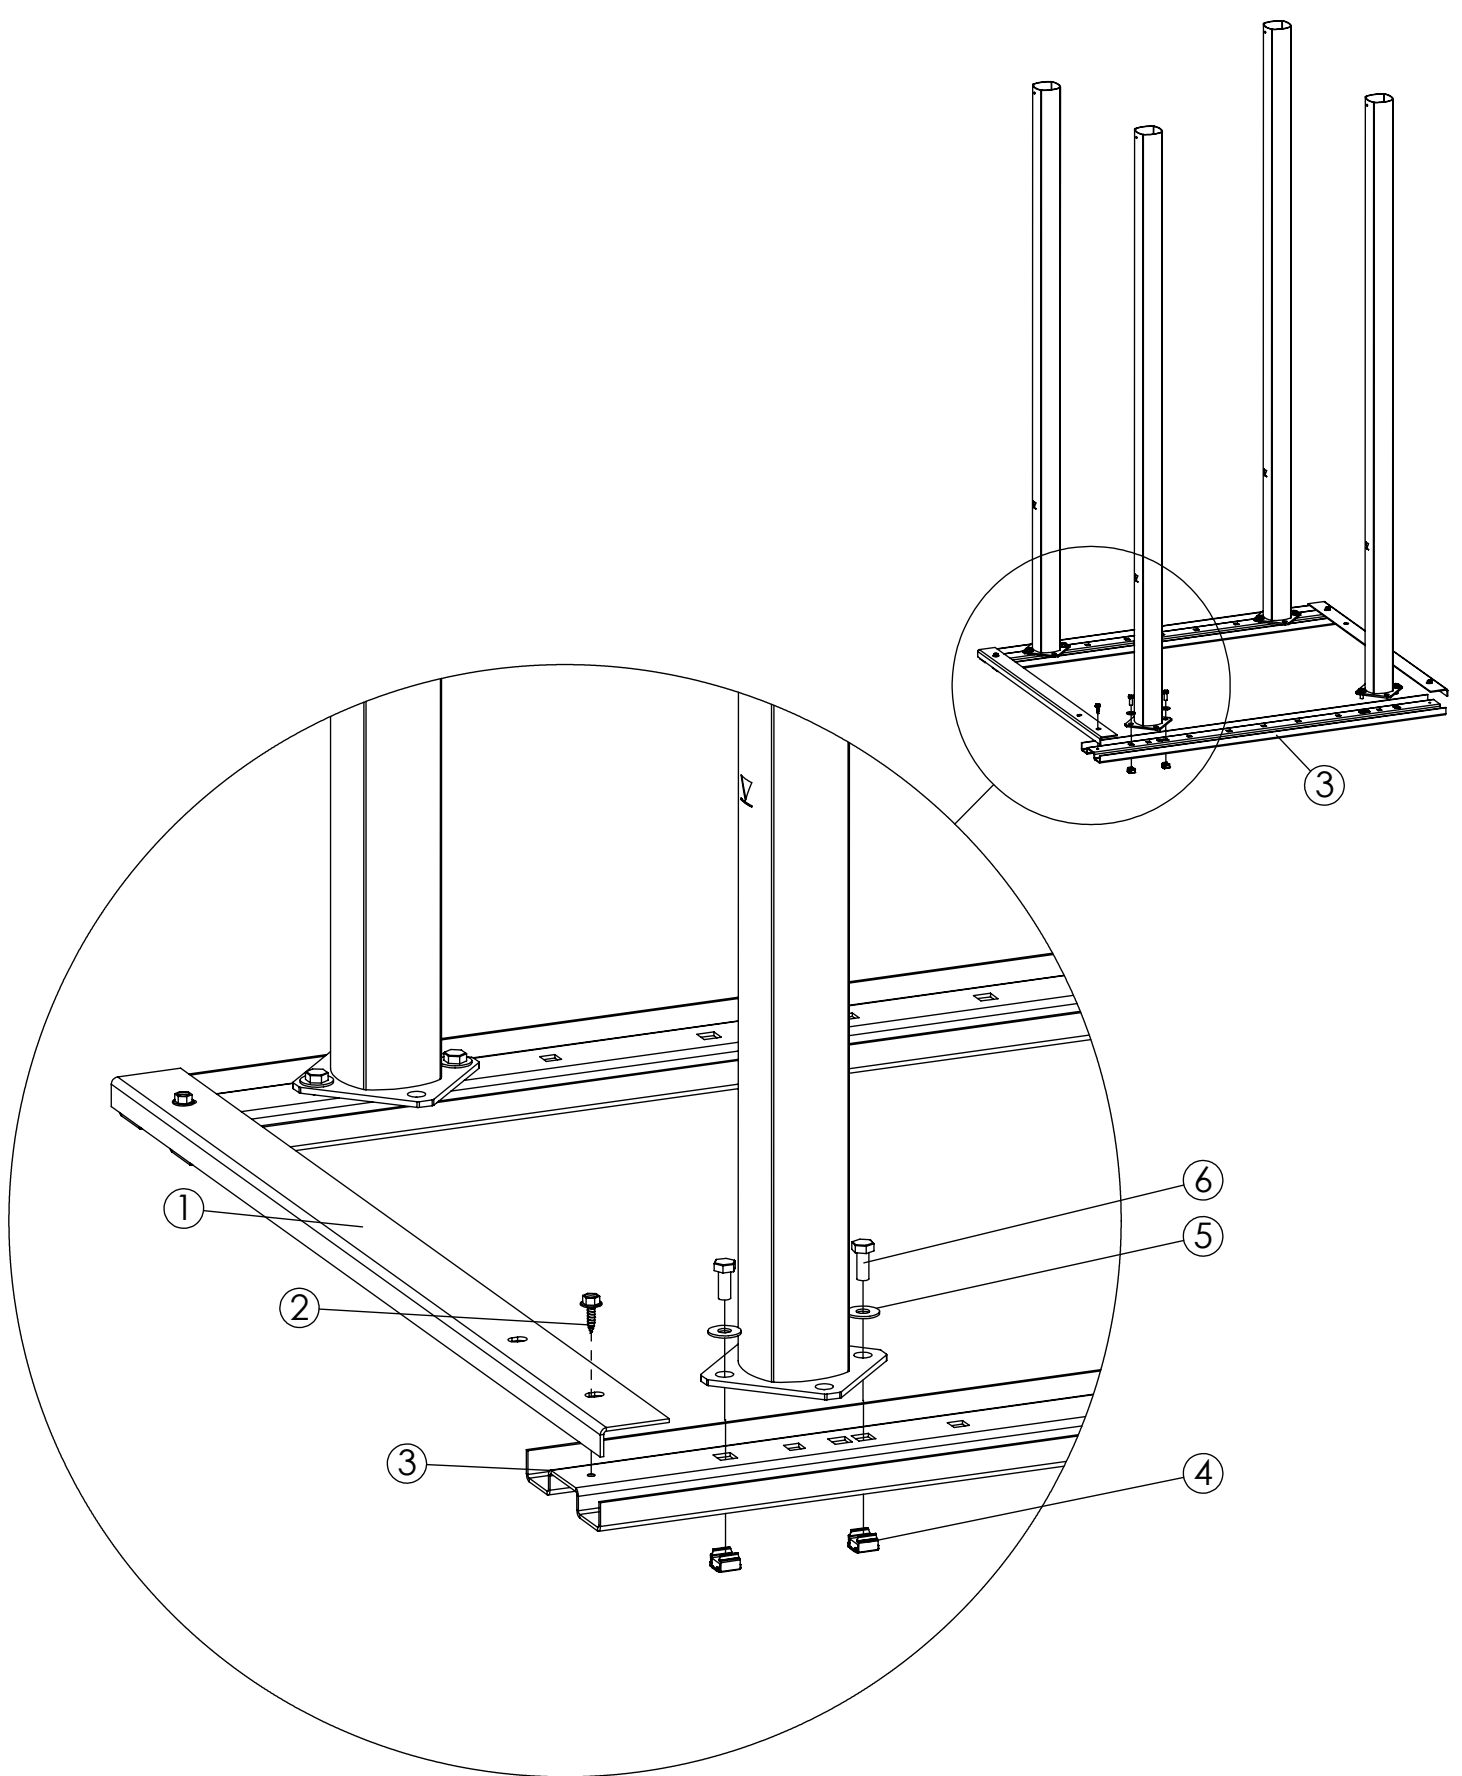

Letter code	L (mm)	ART.NR	ART.NR
sba	972	610 005 26	8013113
sca	1092	610 006 46	8013114
sda	1212	610 007 66	8013115
sea	1332	610 008 86	8013116
seb	1372	610 009 26	8013117
sfa	1452	610 010 06	8013118
sfb	1492	610 010 46	8013119
sga	1572	610 011 26	8013120
sgb	1612	610 011 66	8013121
sgc	1652	610 012 06	8013122
sha	1692	610 012 46	8013123
sj	1812	610 013 66	8013124
sjb	1852	610 014 01	
ska	1932	610 014 86	8013125
sma	2052	610 016 06	8013126
smb	2092	610 016 46	8013127
sna	2172	610 017 26	8013128
soa	2292	610 018 46	8013129
spa	2412	610 019 66	8013130
spb	2452	610 020 06	8013131
sra	2532	610 020 86	8013132
ssa	2652	610 022 06	8013133
sta	2772	610 023 26	8013134
sua	2892	610 024 46	8013135
sva	3012	610 025 66	
sxa	3132	610 026 86	8013136

NR.	Description MA	Item Number
1	70x70x50 mm	262532
2	T-27 Torx 6x25mm	302897
3	M6S M8x20 mm	302156
4	SRB 9x22x1,5 mm	326002
5	620x121x21 mm	610071-02
6	AF1236-BS-C70-M8 mm	324804

**HAGS** ANEBY, SWEDEN  
+46(0)380-47300  
www.hags.com

Post  
**640 072**  
1 ( 2)

TJ NN 2008-08-05 0

NR.	Description MA	Item Number
1	800 mm	610076
2	6.3 X 20 Sheating Screw	312502
3	1000x121x21 mm	610072-03
4	AF1236-BS-C70-M8 mm	324804
5	SRB 9x22x1,5 mm	326002
6	M6S M8x20 mm	302156