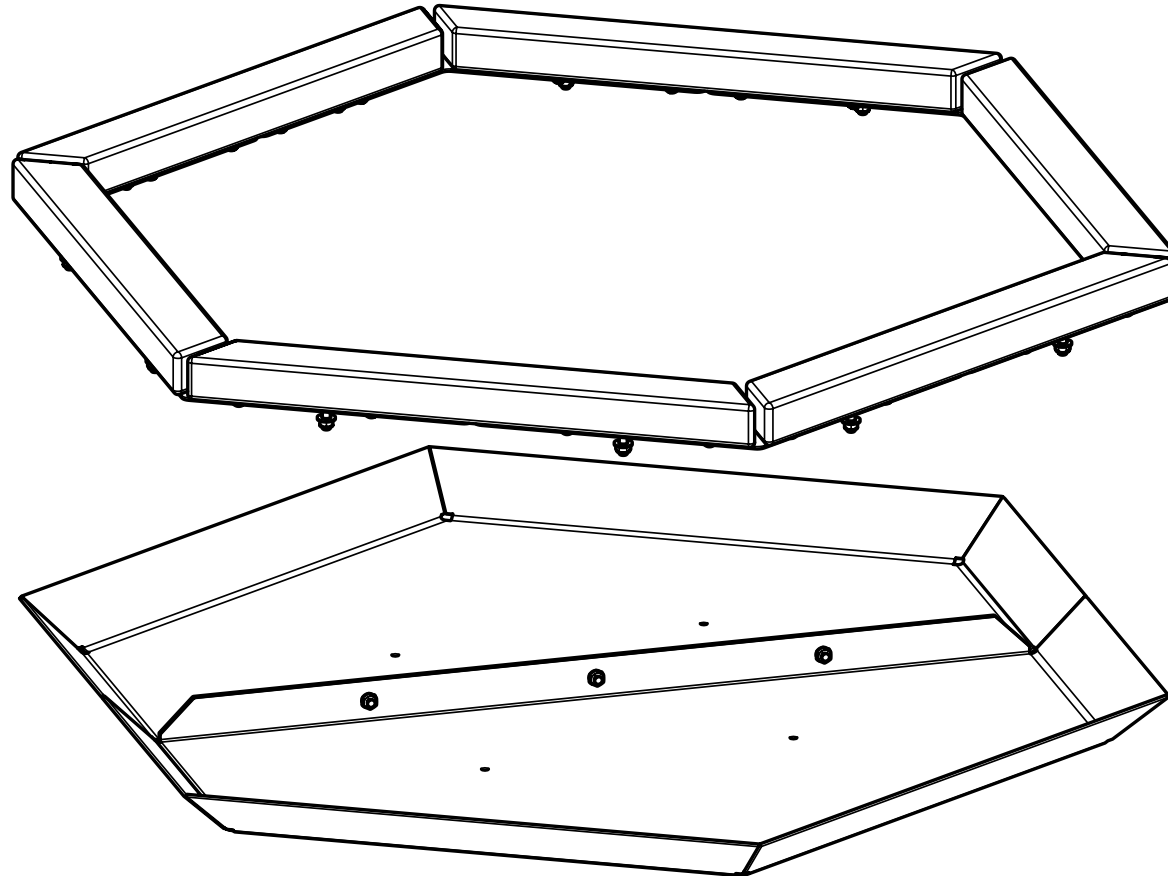

## Rosenlund Hexagon Frame & Bottom Plates, Hardwood

MASW95254

1	SW95254		1x 1188 x 1040 x 55 mm	10.45kg
2	8008795		12x M8-8-RingA2	0.01kg
3	8008849		12x 9x18x2-ISO4759-3-C	0.01kg
4	SW99913		2x 1035 x 560 x 60 mm	20.00kg
5	8008770		3x ISO4032-M8-8	0.01kg
6	8050049		6x ISO7089-8.4x16x1.6	0.01kg
7	8008502		3x ISO7380-1-M8x20-10.9	0.01kg