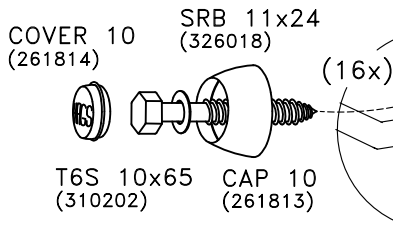

ALT. 1

ALT. 2

TYPE	HAGS NO.
 1.0x2.0x3.0m	41074510
 2.0x1.0m	410746
 1.40m (2x)	410041
 1.0m (5x)	610072-03
 0.450m (15x)	085200
 1,0x0,26m	41099512 (2x) 41099511 (2x)

1

MA420995

2

WOODEN POST

STEEL POST