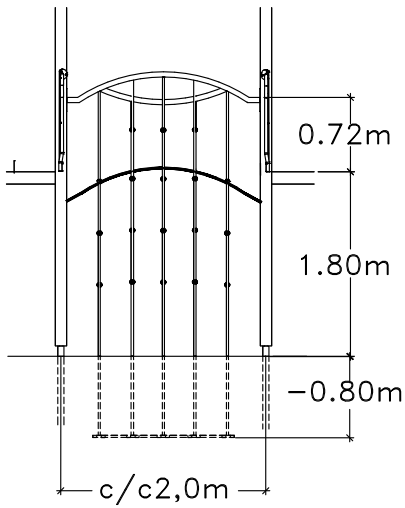

ALT. 1

ALT. 2

TYPE	HAGS NO.
 1.0x2.0x3.0m	41074510
 2.0x1.0m	410746
 1.40m (2x)	410041
 1.0m (5x)	610072-03
 0.450m (15x)	085200
 1,0x0,26m	41099512 (2x) 41099511 (2x)

1

MA420995

2

WOODEN POST

STEEL POST