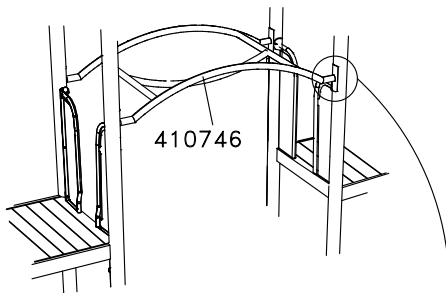

ALT. 1

ALT. 2

TYPE	HAGS NO.
 1.0x2.0x3.0m	41074510
 2.0x1.0m	410746
 1.40m (2x)	410041
 1.0m (5x)	610072-03
 0.450m (15x)	085200
 1,0x0,26m	41099512 (2x) 41099511 (2x)

1

MA420995

2

WOODEN POST

STEEL POST