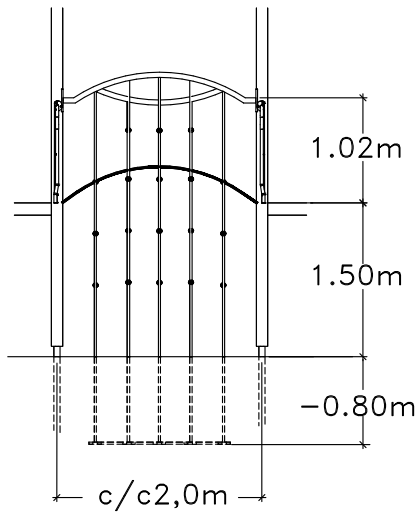

ALT. 1

ALT. 2

TYPE	HAGS NO.
 1.0x2.0x3.0m	41074510
 2.0x1.0m	410746
 1.40m (2x)	410041
 1.0m (5x)	610072-03
 0.450m (15x)	085200
 1,0x0,26m	41099512 (2x) 41099511 (2x)

1

MA420995

2

WOODEN POST

STEEL POST