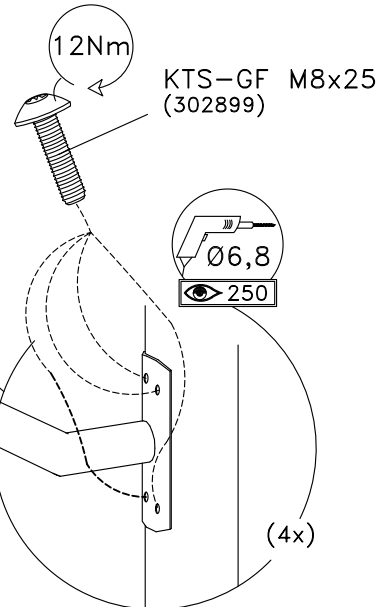

ALT. 1

ALT. 2

TYPE	HAGS NO.
 1.0x2.0x3.0m	41074510
 2.0x1.0m	410746
 1.40m (2x)	410041
 1.0m (5x)	610072-03
 0.450m (15x)	085200
 1,0x0,26m	41099512 (2x) 41099511 (2x)

1

MA420995

2

WOODEN POST

STEEL POST