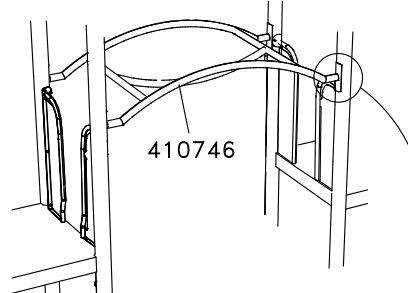

ALT. 1

ALT. 2

TYPE	HAGS NO.
 1.0x2.0x3.0m	41074510
 2.0x1.0m	410746
 1.40m (2x)	410041
 1.0m (5x)	610072-03
 0.450m (15x)	085200
 1,0x0,26m	41099512 (2x) 41099511 (2x)

1

MA420995

2

WOODEN POST

STEEL POST