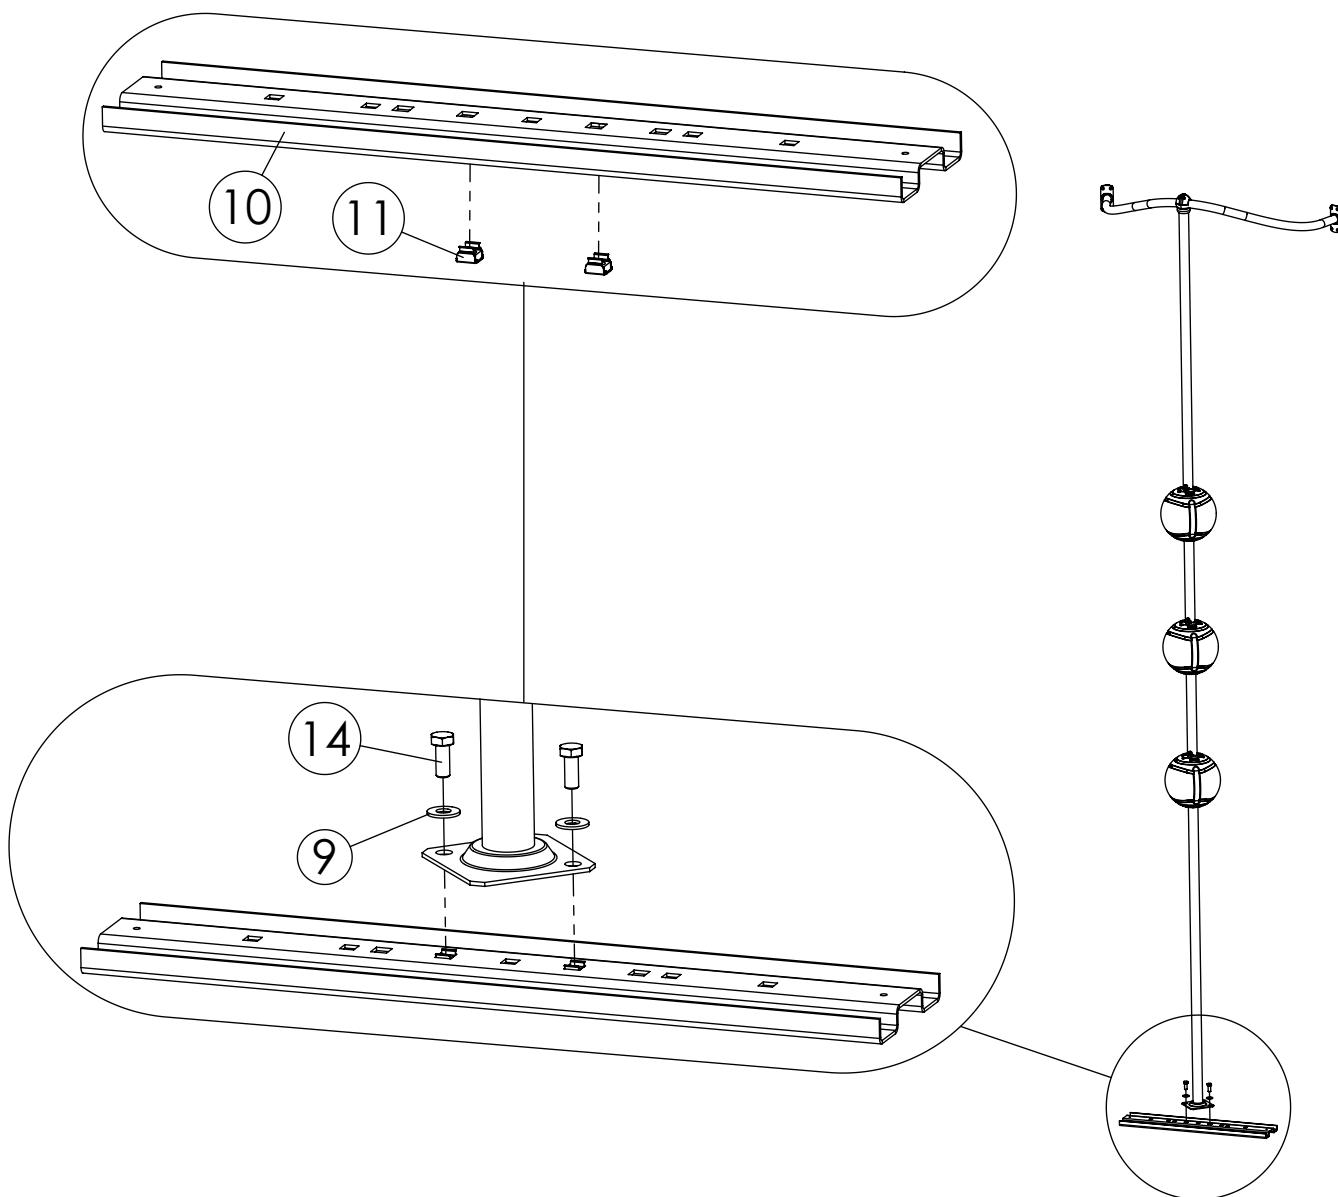

HAGS	ANEBY, SWEDEN +46(0)380-47300 www.hags.com		
	Ball Post BM MA424U77151 1 (4)		
	MTA		TJ 2008-09-25 0

NR.	Description MA	Item Number	Qty
1	3694 mm	8049036	1
2	940x420 mm	8009731	1
3	Ø60x30 mm	8005729 (260769)	1
4	Ø60x30 mm	8005728 (260768)	1
5	100x100 mm	8015123 (712220)	1
6	Screw, DIN6921-M8x25-8.8	8008463	1
7	Cover 8, Ø18x10mm	8005958	1
8	Screw, ISO10642-M8x90-8.8-FT	8008519	1

HAGS ANEBY, SWEDEN
+46(0)380-47300
www.hags.com

Ball Post BM
MA424U77151
2 (4)

NR.	Description MA	Item Number	Qty
9	Ø11x24x2 mm	8008850 (326018)	2
10	620x121x21 mm	8013165	1
11	Cage Nut M10 1,8-3,2	8008815	2
12	Screw, ISO4017-M10x25-8.8	8008371	2

HAGS ANEBY, SWEDEN
+46(0)380-47300
www.hags.com

**Ball Post BM
MA424U77151
3 (4)**

MTA TJ 2008-09-25 0

1 Wood Post

2 Steel Post

NR.	Description MA	Item Number	Qty
9	Screw, wood, TKFT-6x50-8.8	8008653	8
10	Ø6 16/7 x 3 mm	8035290	8
15	Screw, thr-forming M6x25-8.8-(ISO7380)	8027762	8