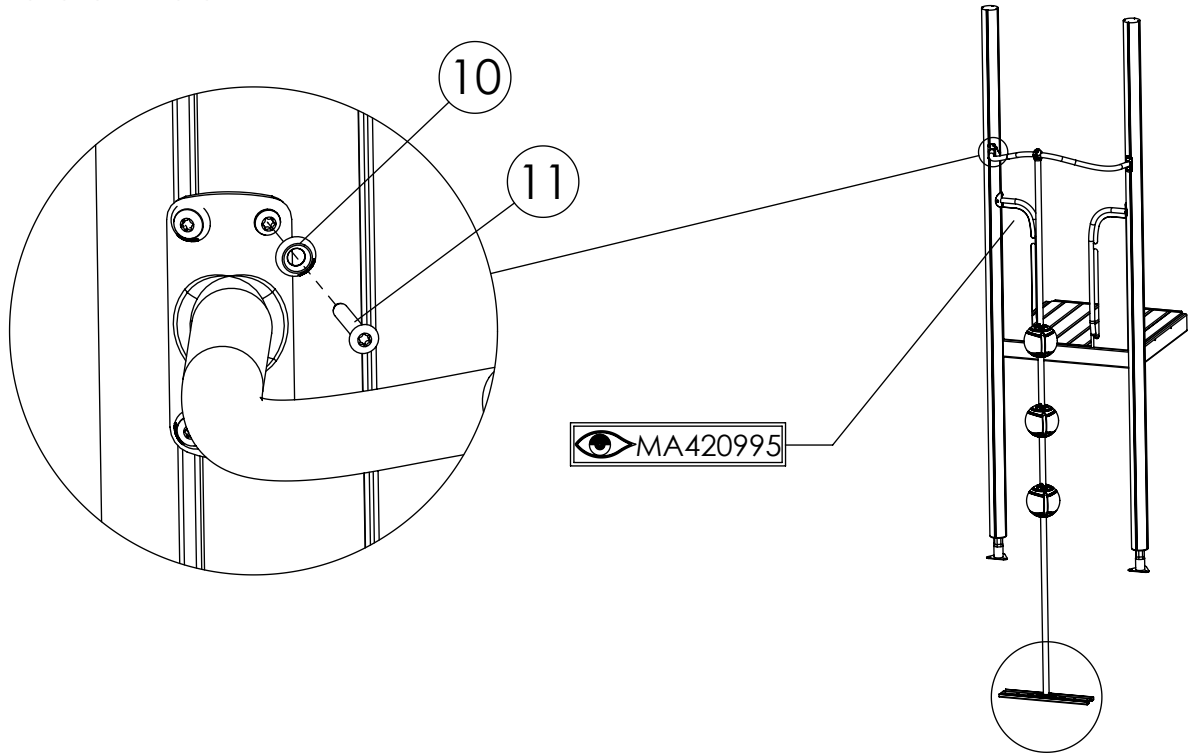

HAGS	ANEBY, SWEDEN +46(0)380-47300 www.hags.com		
	Ball Post BM MA424U77151 1 (4)		
	MTA		TJ 2008-09-25 0

NR.	Description MA	Item Number	Qty
1	3694 mm	8049036	1
2	940x420 mm	8009731	1
3	Ø60x30 mm	8005729 (260769)	1
4	Ø60x30 mm	8005728 (260768)	1
5	100x100 mm	8015123 (712220)	1
6	Screw, DIN6921-M8x25-8.8	8008463	1
7	Cover 8, Ø18x10mm	8005958	1
8	Screw, ISO10642-M8x90-8.8-FT	8008519	1

HAGS ANEBY, SWEDEN
+46(0)380-47300
www.hags.com

Ball Post BM
MA424U77151
2 (4)

NR.	Description MA	Item Number	Qty
9	Ø11x24x2 mm	8008850 (326018)	2
10	620x121x21 mm	8013165	1
11	Cage Nut M10 1,8-3,2	8008815	2
12	Screw, ISO4017-M10x25-8.8	8008371	2

HAGS ANEBY, SWEDEN
+46(0)380-47300
www.hags.com

**Ball Post BM
MA424U77151
3 (4)**

MTA TJ 2008-09-25 0

1 Wood Post

2 Steel Post

NR.	Description MA	Item Number	Qty
9	Screw, wood, TKFT-6x50-8.8	8008653	8
10	Ø6 16/7 x 3 mm	8035290	8
15	Screw, thr-forming M6x25-8.8-(ISO7380)	8027762	8