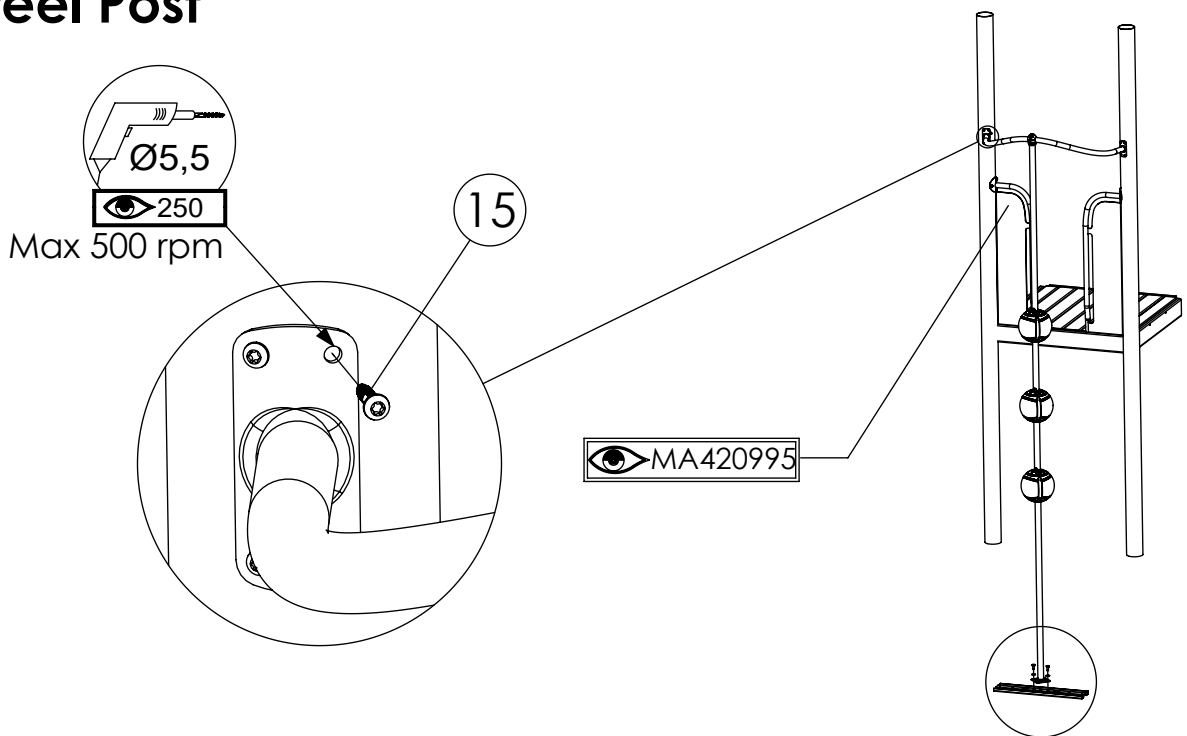

HAGS ANEBY, SWEDEN
+46(0)380-47300
www.hags.com

Ball Post BM
MA424U77151
2 (4)

NR.	Description MA	Item Number	Qty
9	Ø11x24x2 mm	8008850 (326018)	2
10	620x121x21 mm	8013165	1
11	Cage Nut M10 1,8-3,2	8008815	2
12	Screw, ISO4017-M10x25-8.8	8008371	2

HAGS ANEBY, SWEDEN
+46(0)380-47300
www.hags.com

**Ball Post BM
MA424U77151
3 (4)**

MTA TJ 2008-09-25 0

1 Wood Post

2 Steel Post

NR.	Description MA	Item Number	Qty
9	Screw, wood, TKFT-6x50-8.8	8008653	8
10	Ø6 16/7 x 3 mm	8035290	8
15	Screw, thr-forming M6x25-8.8-(ISO7380)	8027762	8