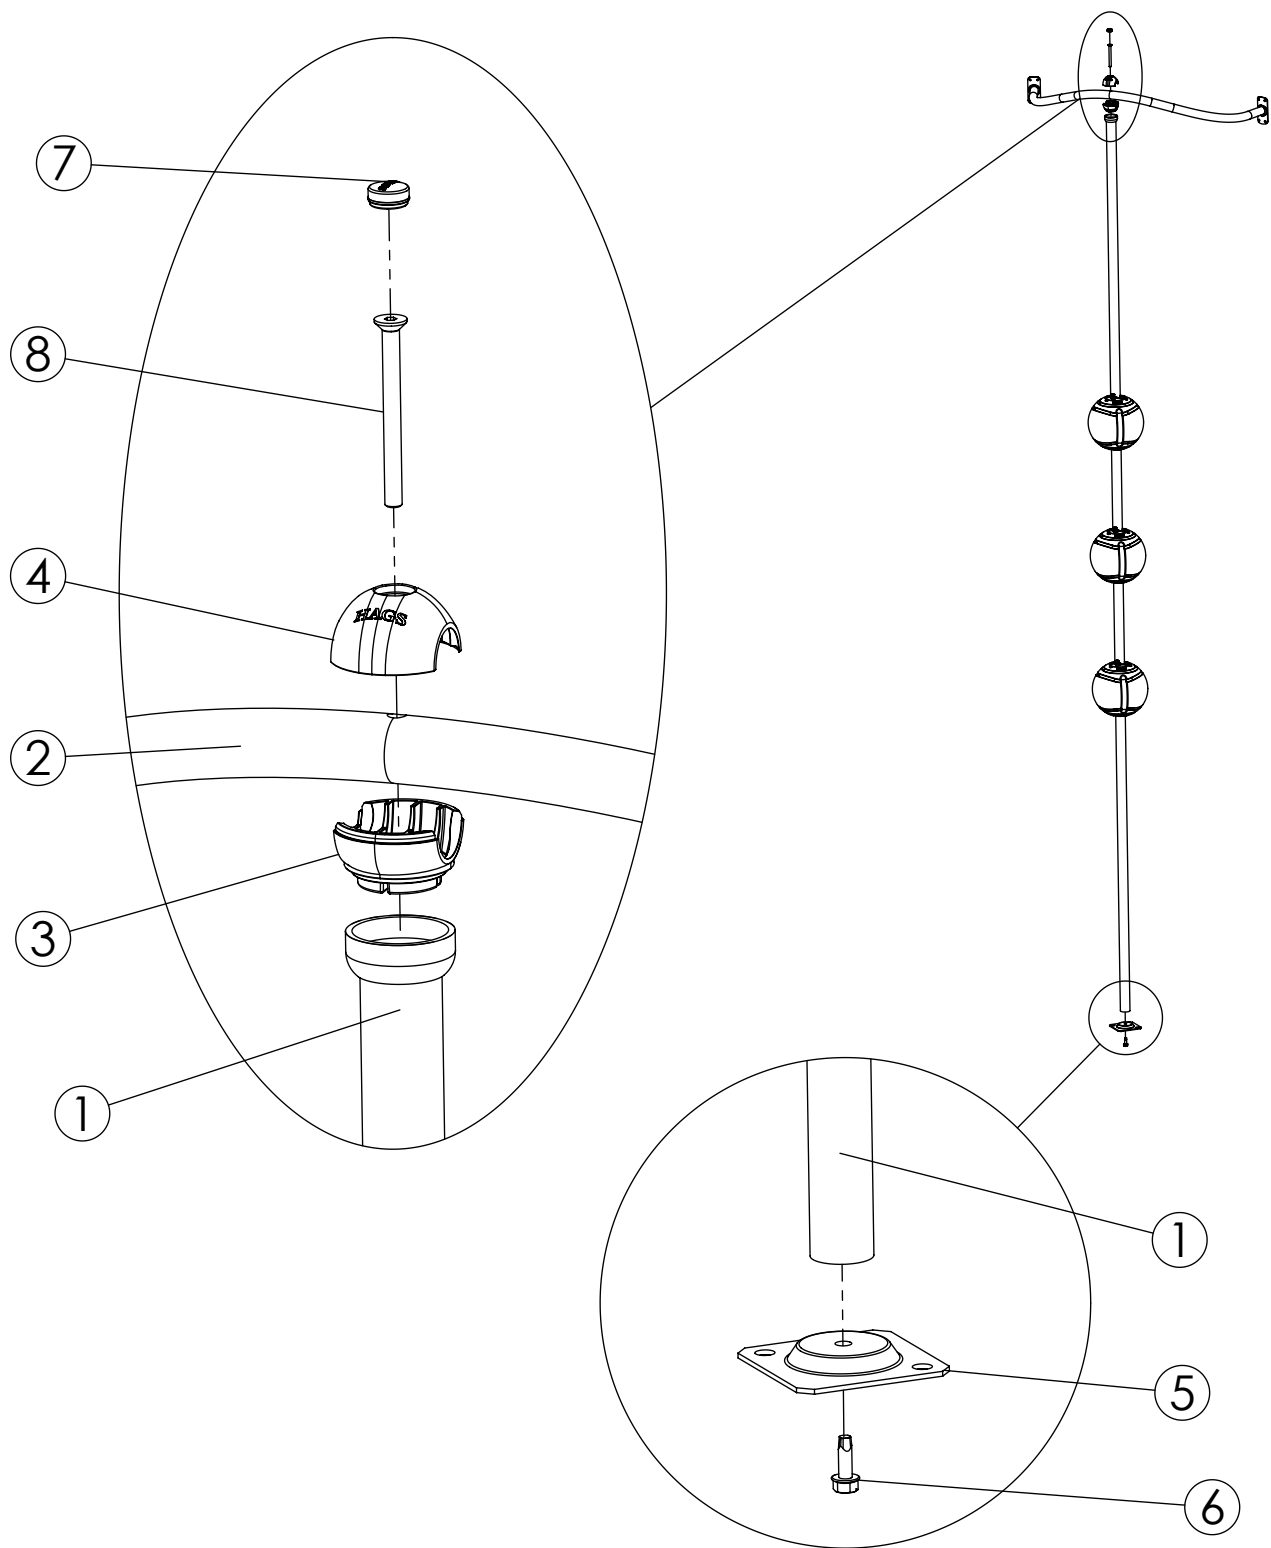

HAGS	ANEBY, SWEDEN +46(0)380-47300 www.hags.com		
	Ball Post BM MA424U77151 1 (4)		
	MTA		TJ 2008-09-25 0

NR.	Description MA	Item Number	Qty
1	3694 mm	8049036	1
2	940x420 mm	8009731	1
3	Ø60x30 mm	8005729 (260769)	1
4	Ø60x30 mm	8005728 (260768)	1
5	100x100 mm	8015123 (712220)	1
6	Screw, DIN6921-M8x25-8.8	8008463	1
7	Cover 8, Ø18x10mm	8005958	1
8	Screw, ISO10642-M8x90-8.8-FT	8008519	1

HAGS ANEBY, SWEDEN
+46(0)380-47300
www.hags.com

Ball Post BM
MA424U77151
2 (4)

NR.	Description MA	Item Number	Qty
9	Ø11x24x2 mm	8008850 (326018)	2
10	620x121x21 mm	8013165	1
11	Cage Nut M10 1,8-3,2	8008815	2
12	Screw, ISO4017-M10x25-8.8	8008371	2

HAGS ANEBY, SWEDEN
+46(0)380-47300
www.hags.com

**Ball Post BM
MA424U77151
3 (4)**

MTA TJ 2008-09-25 0

1 Wood Post

2 Steel Post

NR.	Description MA	Item Number	Qty
9	Screw, wood, TKFT-6x50-8.8	8008653	8
10	Ø6 16/7 x 3 mm	8035290	8
15	Screw, thr-forming M6x25-8.8-(ISO7380)	8027762	8