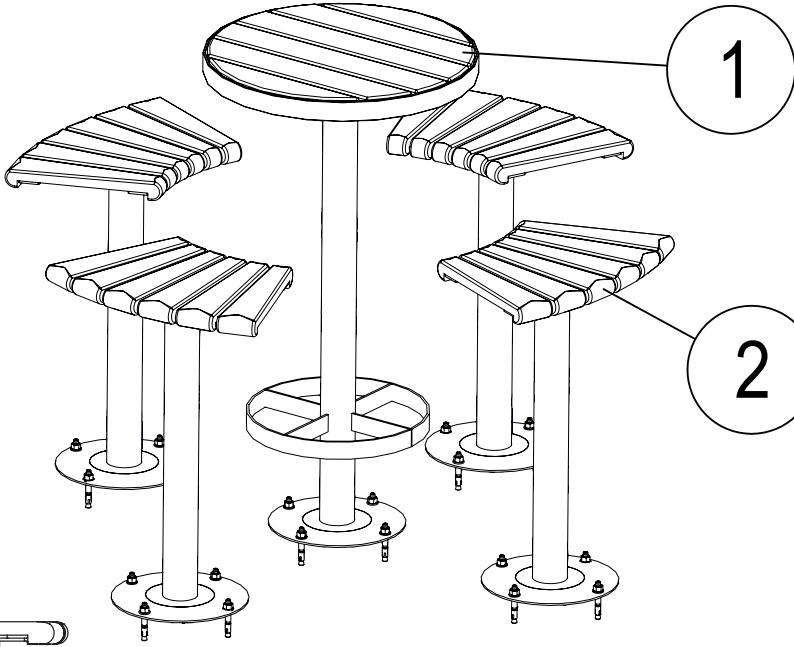

OM

1	SW92028		1x Sofiero Table, Ø600 x 1103	22.09kg
2	SW92175		4x Sofiero Stool, 563 x 379 x 753	11.96kg

S17

S18

S19

S20

1 x 2,5

S25

≥C20/25
S1-S3

1x24h

101