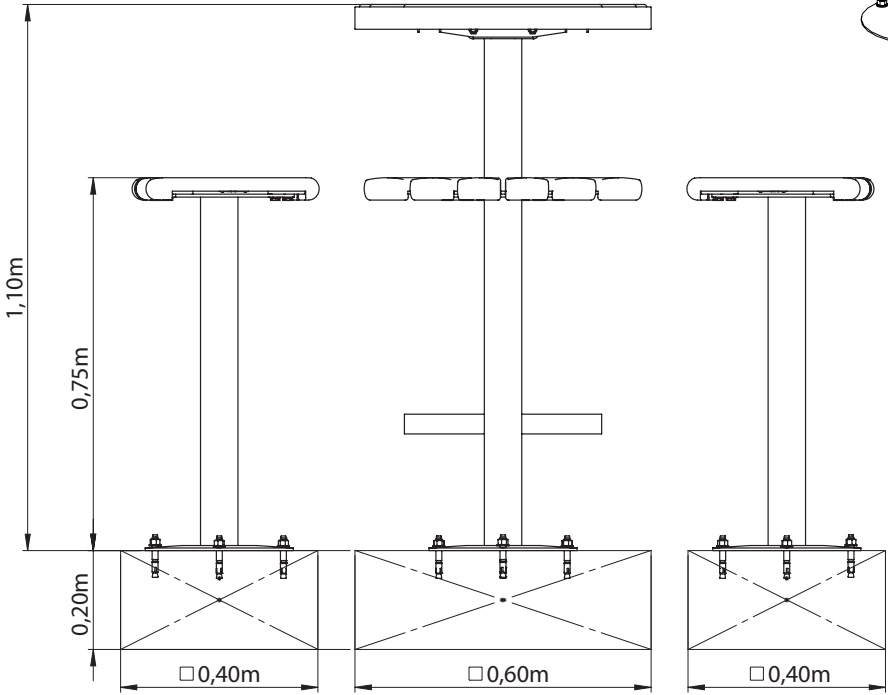

OM

1	SW92028		1x Sofiero Table, Ø600 x 1103	22.09kg
2	SW92175		4x Sofiero Stool, 563 x 379 x 753	11.96kg

S17

S18

S19

S20

1 x 2,5

S25

≥C20/25
S1-S3

1x24h

101