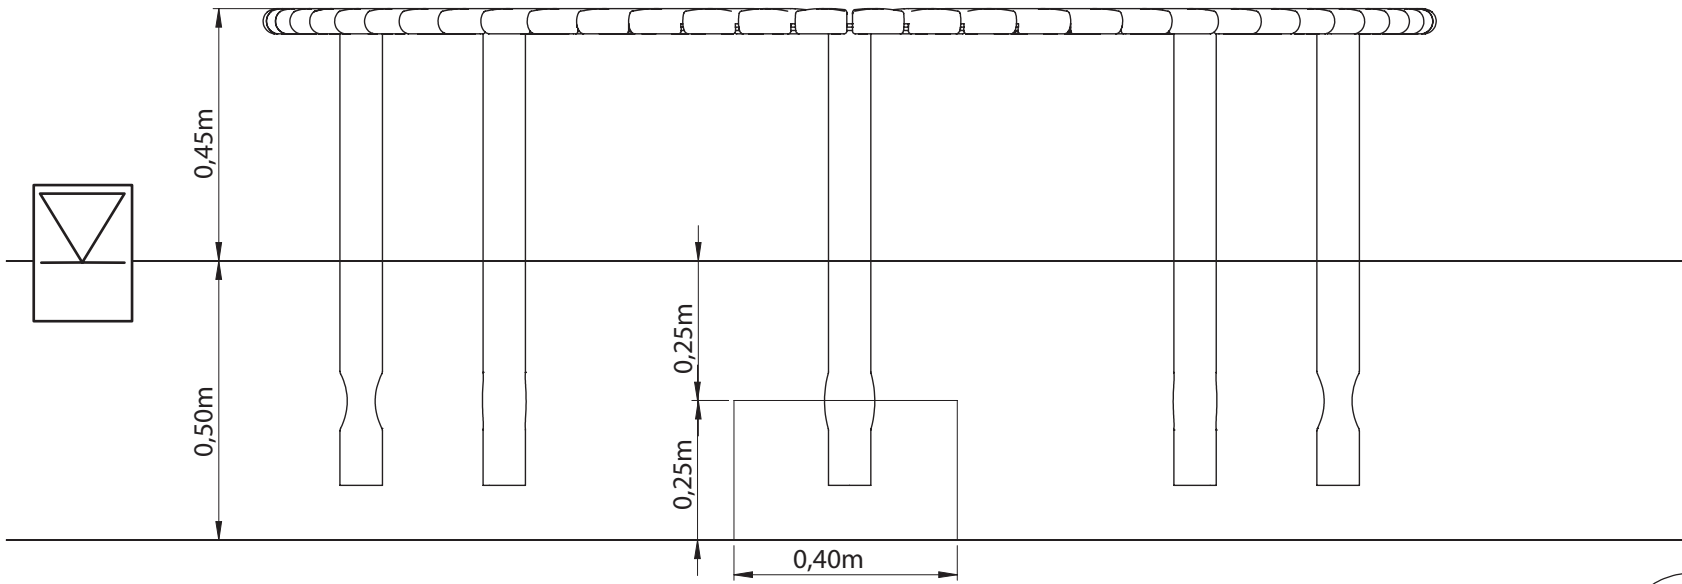

CC

1	SW71552		8x 900 x 410 x 290	5.04kg
2	SW92054		8x 791 x 403 x 45	7.32kg
3	8008340		128x ISO4017-M8x16-8.8	0.013kg
4	8050049		128x ISO7089-8.4x16x1.6	0.002kg
5	SW71561		8x 301 x 59 x 6	0.61kg
6	SW71562		8x 397 x 64 x 6	0.81kg

S25	
	
>C20/25 S1-S3 (EN 206-1)	
 2x24h	
 101	