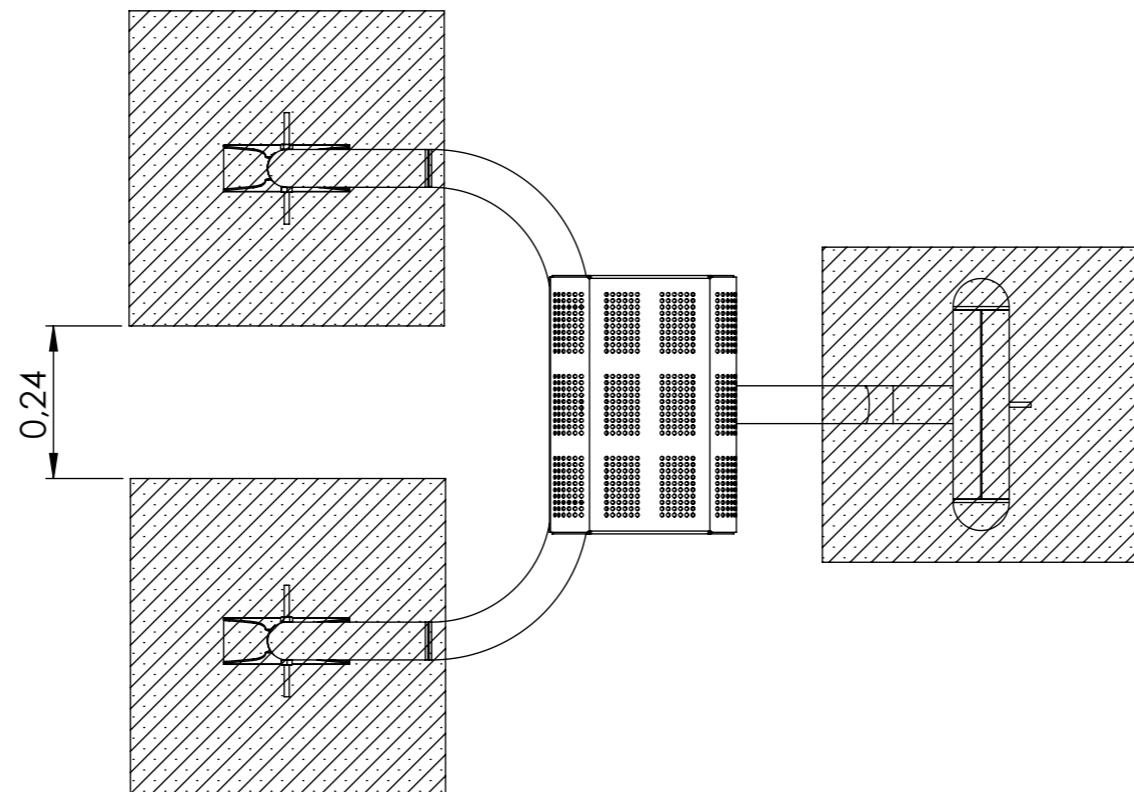

0

NR.	Description MA	Item Number	QTY.
1	Frame Hyperextension	8037419	1
2	200x86,2x74 mm	716031	3
3	MC6S M10x80 mm	302658	1
4	Sleeve	8005943	1
5	M10x177 mm	145 990	3
6	M6M-8 M10	321508	6

<b>HAGS</b>		HAGS Aneby AB, Box 133, SE-578 23 Aneby, Sweden, Tel: +46 380 473 00, <a href="http://www.hags.com">http://www.hags.com</a>	
Hyperextension			
<b>MASW28709</b>			
<b>2 ( 3 )</b>			
	DN		OG 2012-11-23 0