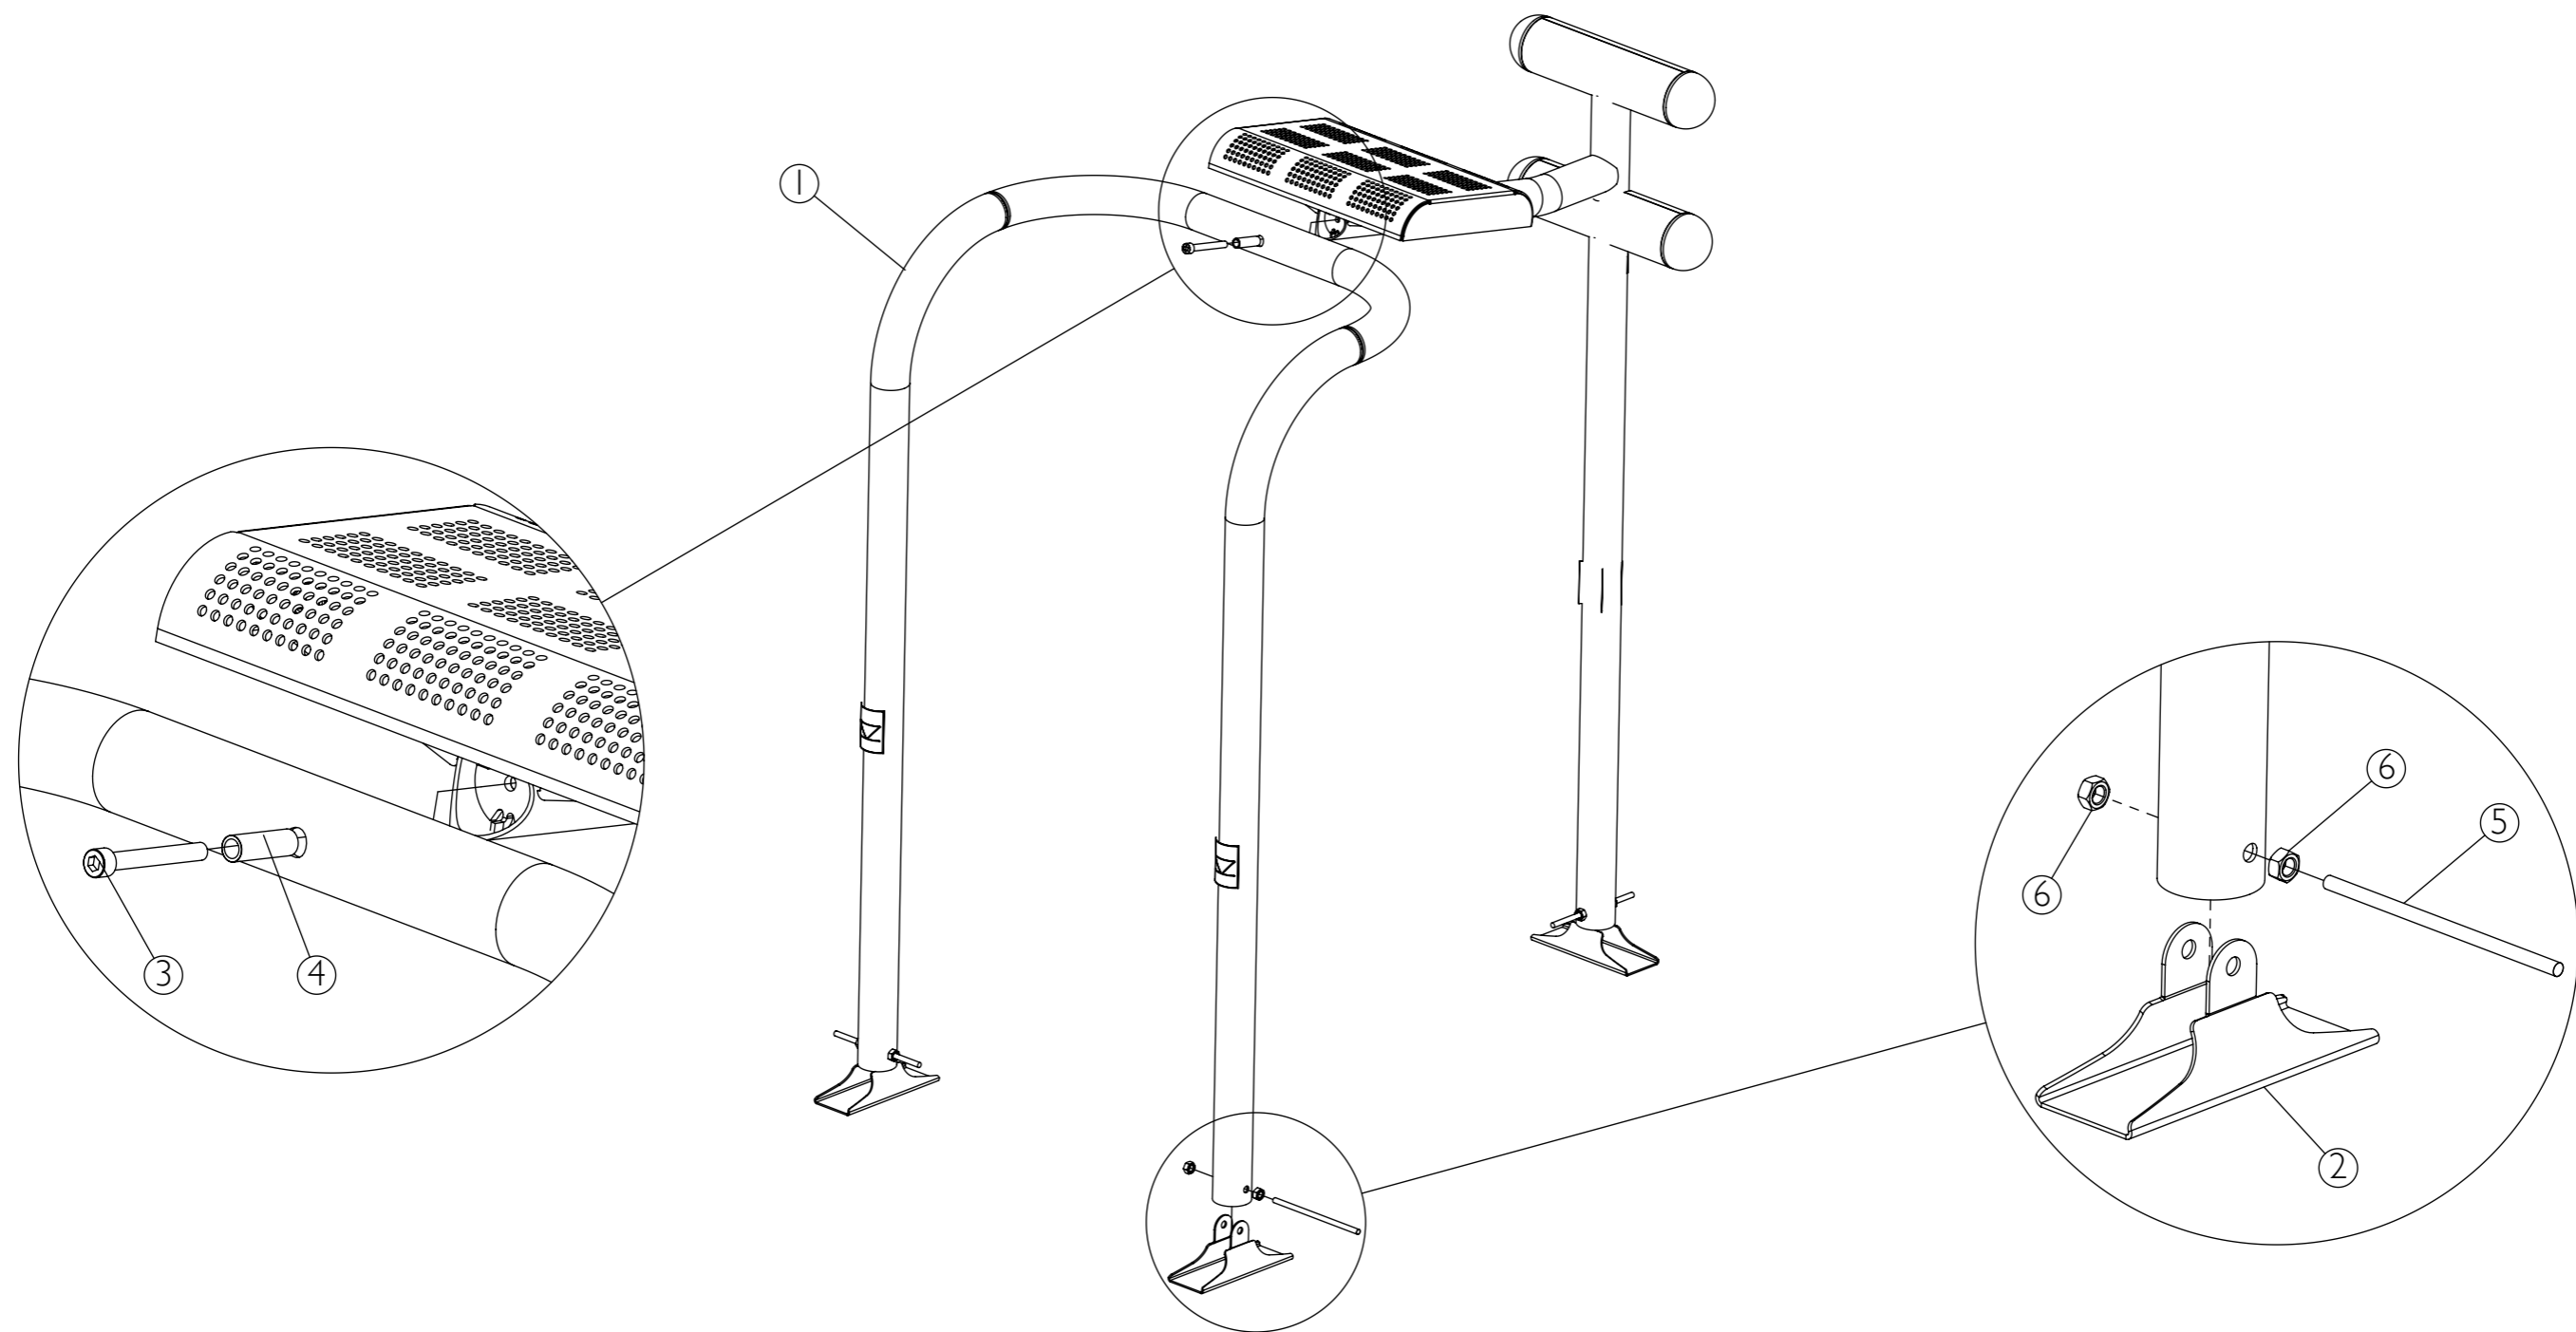

0

NR.	Description MA	Item Number	QTY.
1	Frame Hyperextension	8037419	1
2	200x86,2x74 mm	716031	3
3	MC6S M10x80 mm	302658	1
4	Sleeve	8005943	1
5	M10x177 mm	145 990	3
6	M6M-8 M10	321508	6

<b>HAGS</b>		HAGS Aneby AB, Box 133, SE-578 23 Aneby, Sweden, Tel: +46 380 473 00, <a href="http://www.hags.com">http://www.hags.com</a>	
Hyperextension			
<b>MASW28709</b>			
<b>2 ( 3 )</b>			
	DN		OG 2012-11-23 0