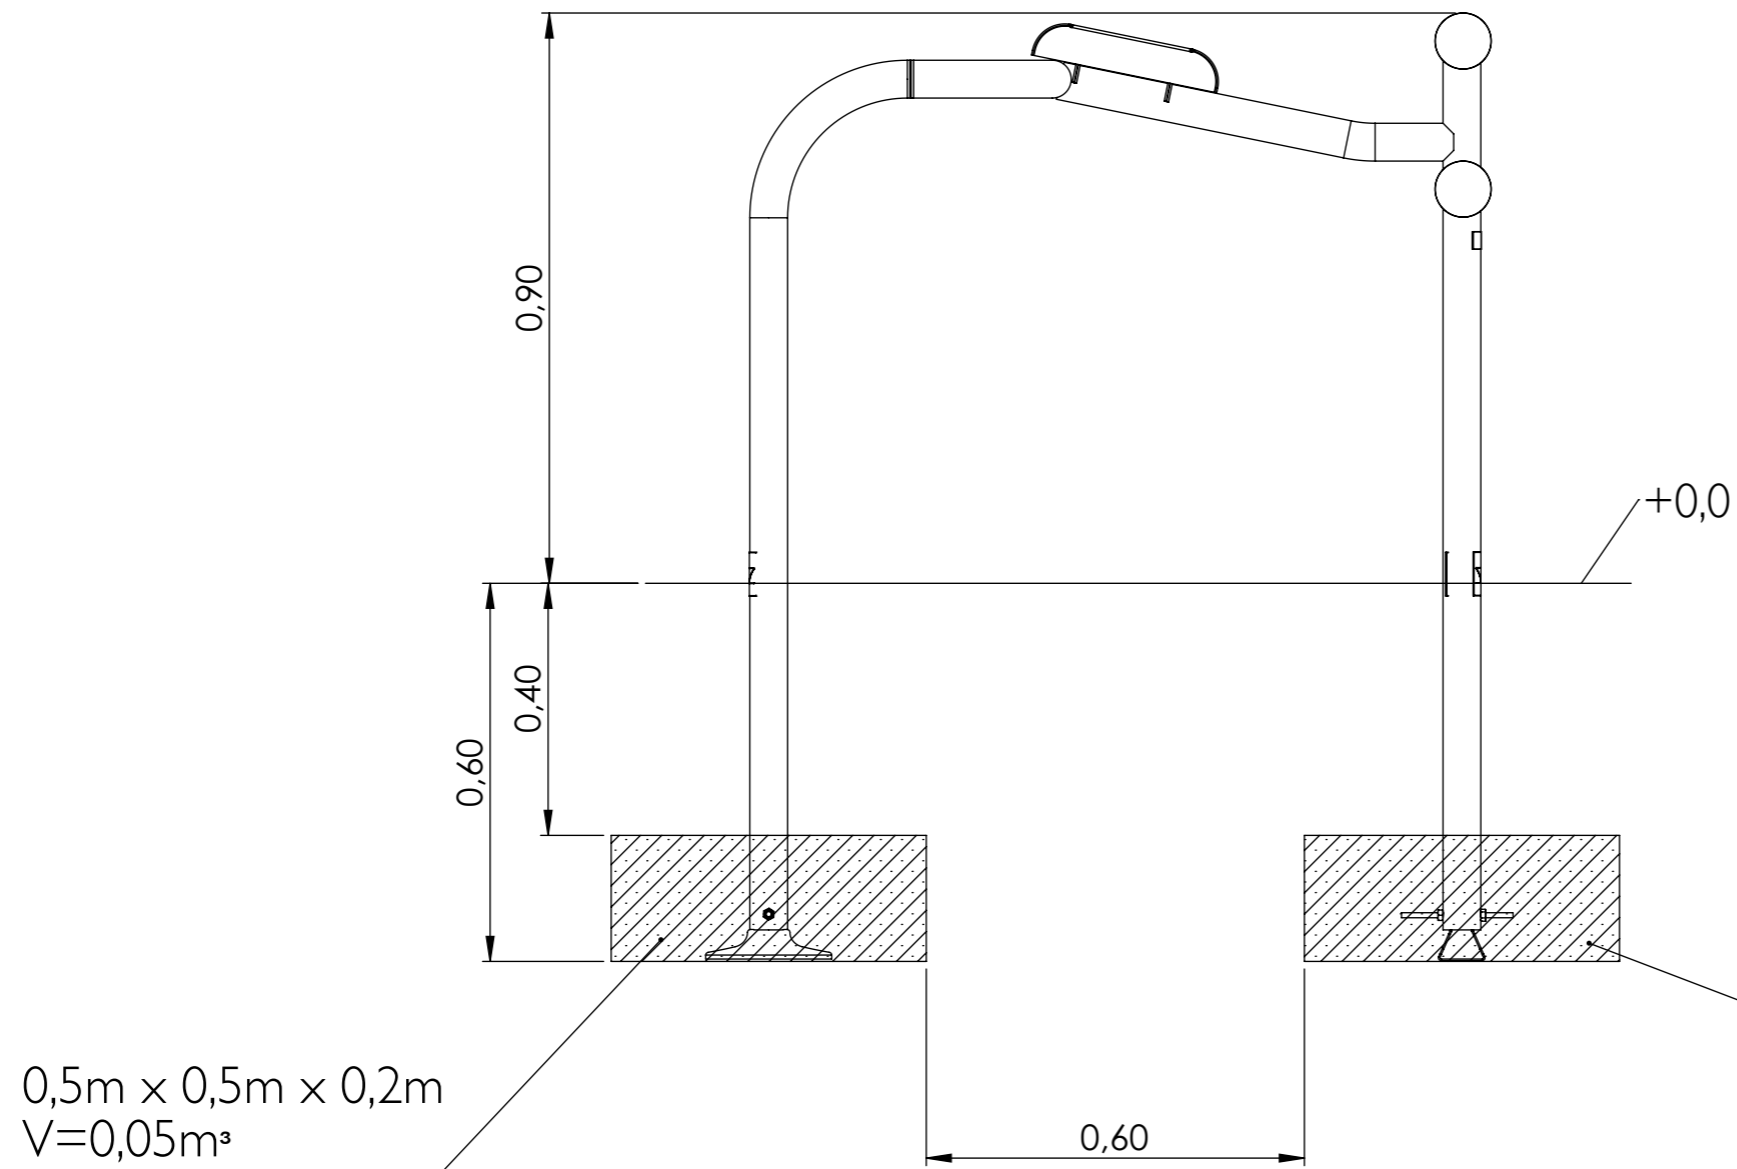

0

NR.	Description MA	Item Number	QTY.
1	Frame Hyperextension	8037419	1
2	200x86,2x74 mm	716031	3
3	MC6S M10x80 mm	302658	1
4	Sleeve	8005943	1
5	M10x177 mm	145 990	3
6	M6M-8 M10	321508	6

<b>HAGS</b>		HAGS Aneby AB, Box 133, SE-578 23 Aneby, Sweden, Tel: +46 380 473 00, <a href="http://www.hags.com">http://www.hags.com</a>	
Hyperextension			
<b>MASW28709</b>			
<b>2 ( 3 )</b>			
	DN		OG 2012-11-23 0