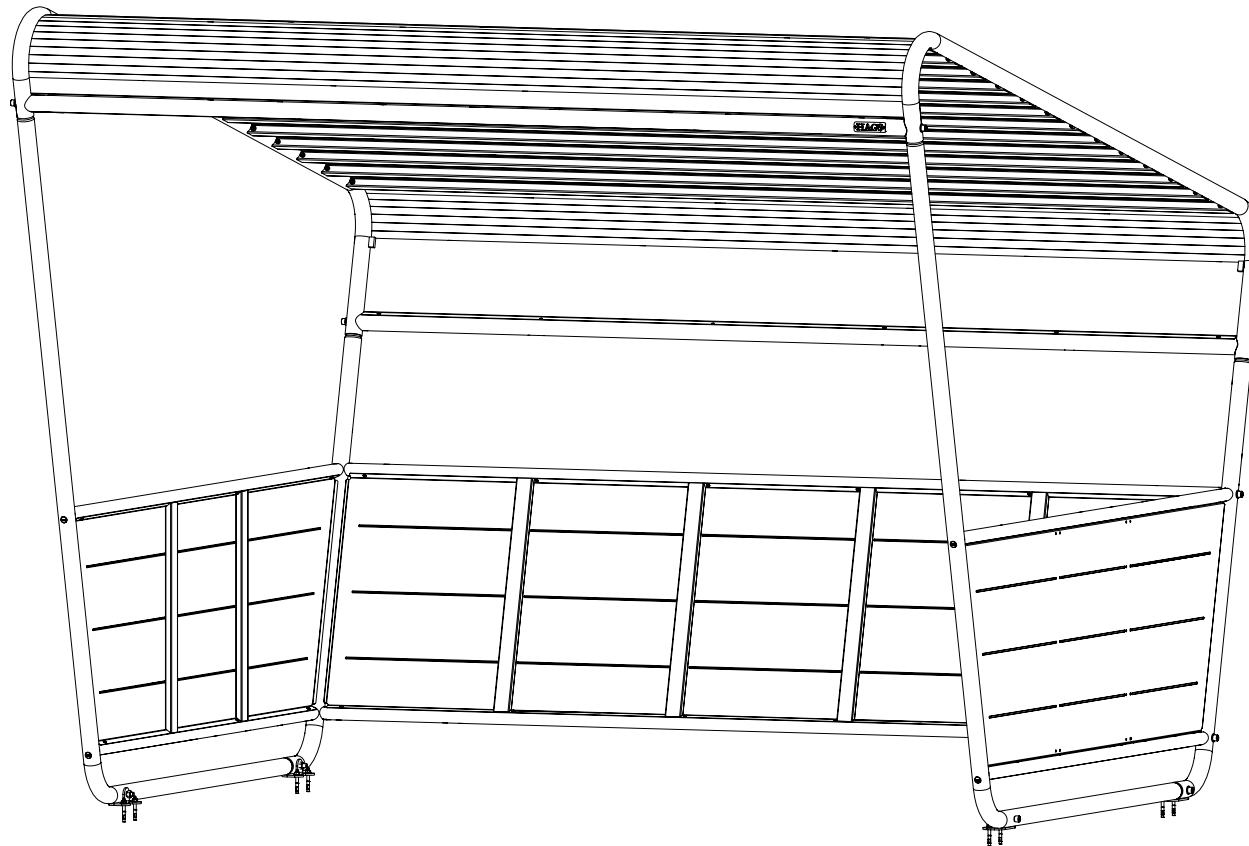

HAGS[®]

Atria Cycle Shelter

MASW87327

OM

1	SW85199		2x 2826mm	10.10kg
2	SW88242		1x 2817x69x460mm	13.15kg
3	SW88243		1x 2817x69x460mm	13.15kg
4	SW84367		1x 2810x775x38mm	42.43kg
5	SW84363		2x 2096x750x38mm	27.54kg
6	43-04816		4x Cover 8, Ø18x10mm	0.00kg
7	8008904		2x Blind rivet, 4x8-A2/A2-(2.5-4.5)	0.00kg
8	8008557		8x Expansion anchor M8x71 HDG	0.08kg
9	8008753		26x Nut, DIN986-M8-8	0.008kg
10	8008772		4x Nut, ISO4032-M12-8	0.017kg
11	8027762		168x M6x25-8.8-(ISO7380)	0.006kg
12	SW87638		1x 100x30x6mm	0.04kg

13	SW88232		13x 2824x50x26mm	6.73kg
14	SW98944		2x 2480x22x5mm	0.47kg
15	SW88259		1x 2798x270x256mm	14.51kg
16	SW88260		1x 2798x378x206mm	17.56kg
17	SW88479		4x 124x68x50mm	0.29kg
18	8008492		4x Screw, ISO4762-M12x25-8.8	0.041kg
19	8008495		4x Screw, ISO4762-M12x60-8.8	0.069kg
20	8008497		12x Screw, ISO4762-M12x80-8.8	0.090kg
21	8008478		26x Screw, ISO4762-M8x60-8.8	0.031kg
22	8035699		16x Washer ISO7089-13x24x2.5	0.006kg
23	8050049		52x Washer ISO7089-8.4x16x1.6	0.002kg
24	SW84351		2x 1356x573x51mm	5.34kg

25	SW84352		2x 3045x1111.5x51mm	13.10kg
26	SW87893		4x Ø18x26mm	0.02kg
27	SW92073		12x 2798x265x3.5mm	8.72kg

S11 
Nm
M8 24Nm

S11 
Nm
M12 81Nm