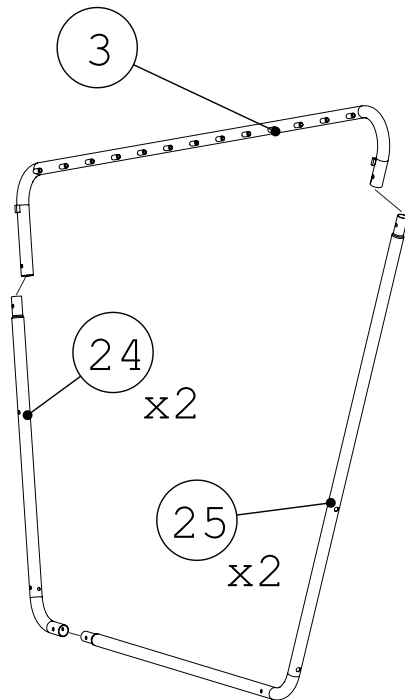

HAGS[®]

Atria Cycle Shelter

MASW87327

OM

1	SW85199		2x 2826mm	10.10kg
2	SW88242		1x 2817x69x460mm	13.15kg
3	SW88243		1x 2817x69x460mm	13.15kg
4	SW84367		1x 2810x775x38mm	42.43kg
5	SW84363		2x 2096x750x38mm	27.54kg
6	43-04816		4x Cover 8, Ø18x10mm	0.00kg
7	8008904		2x Blind rivet, 4x8-A2/A2-(2.5-4.5)	0.00kg
8	8008557		8x Expansion anchor M8x71 HDG	0.08kg
9	8008753		26x Nut, DIN986-M8-8	0.008kg
10	8008772		4x Nut, ISO4032-M12-8	0.017kg
11	8027762		168x M6x25-8.8-(ISO7380)	0.006kg
12	SW87638		1x 100x30x6mm	0.04kg

13	SW88232		13x 2824x50x26mm	6.73kg
14	SW98944		2x 2480x22x5mm	0.47kg
15	SW88259		1x 2798x270x256mm	14.51kg
16	SW88260		1x 2798x378x206mm	17.56kg
17	SW88479		4x 124x68x50mm	0.29kg
18	8008492		4x Screw, ISO4762-M12x25-8.8	0.041kg
19	8008495		4x Screw, ISO4762-M12x60-8.8	0.069kg
20	8008497		12x Screw, ISO4762-M12x80-8.8	0.090kg
21	8008478		26x Screw, ISO4762-M8x60-8.8	0.031kg
22	8035699		16x Washer ISO7089-13x24x2.5	0.006kg
23	8050049		52x Washer ISO7089-8.4x16x1.6	0.002kg
24	SW84351		2x 1356x573x51mm	5.34kg

25	SW84352		2x 3045x1111.5x51mm	13.10kg
26	SW87893		4x Ø18x26mm	0.02kg
27	SW92073		12x 2798x265x3.5mm	8.72kg

S11 
Nm
M8 24Nm

S11 
Nm
M12 81Nm