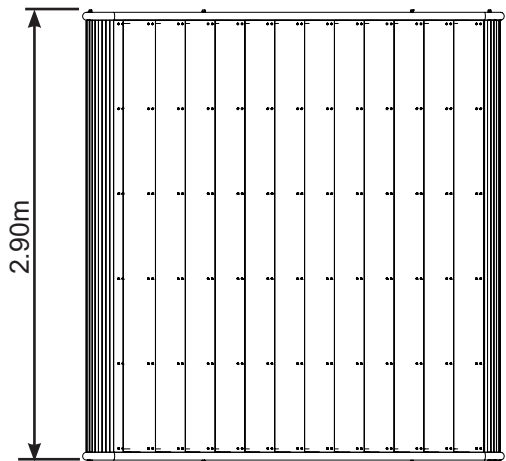

HAGS[®]

Atria Cycle Shelter

MASW87327

OM

1	SW85199		2x 2826mm	10.10kg
2	SW88242		1x 2817x69x460mm	13.15kg
3	SW88243		1x 2817x69x460mm	13.15kg
4	SW84367		1x 2810x775x38mm	42.43kg
5	SW84363		2x 2096x750x38mm	27.54kg
6	43-04816		4x Cover 8, Ø18x10mm	0.00kg
7	8008904		2x Blind rivet, 4x8-A2/A2-(2.5-4.5)	0.00kg
8	8008557		8x Expansion anchor M8x71 HDG	0.08kg
9	8008753		26x Nut, DIN986-M8-8	0.008kg
10	8008772		4x Nut, ISO4032-M12-8	0.017kg
11	8027762		168x M6x25-8.8-(ISO7380)	0.006kg
12	SW87638		1x 100x30x6mm	0.04kg

13	SW88232		13x 2824x50x26mm	6.73kg
14	SW98944		2x 2480x22x5mm	0.47kg
15	SW88259		1x 2798x270x256mm	14.51kg
16	SW88260		1x 2798x378x206mm	17.56kg
17	SW88479		4x 124x68x50mm	0.29kg
18	8008492		4x Screw, ISO4762-M12x25-8.8	0.041kg
19	8008495		4x Screw, ISO4762-M12x60-8.8	0.069kg
20	8008497		12x Screw, ISO4762-M12x80-8.8	0.090kg
21	8008478		26x Screw, ISO4762-M8x60-8.8	0.031kg
22	8035699		16x Washer ISO7089-13x24x2.5	0.006kg
23	8050049		52x Washer ISO7089-8.4x16x1.6	0.002kg
24	SW84351		2x 1356x573x51mm	5.34kg

25	SW84352		2x 3045x1111.5x51mm	13.10kg
26	SW87893		4x Ø18x26mm	0.02kg
27	SW92073		12x 2798x265x3.5mm	8.72kg

S11 
Nm
M8 24Nm

S11 
Nm
M12 81Nm