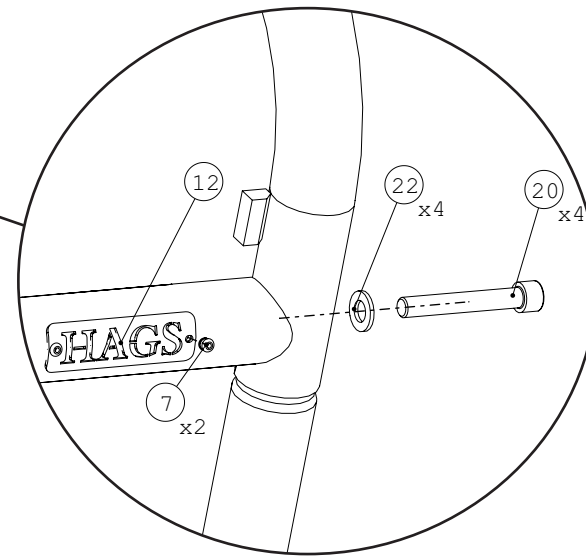

HAGS[®]

Atria Cycle Shelter

MASW87327

OM

1	SW85199		2x 2826mm	10.10kg
2	SW88242		1x 2817x69x460mm	13.15kg
3	SW88243		1x 2817x69x460mm	13.15kg
4	SW84367		1x 2810x775x38mm	42.43kg
5	SW84363		2x 2096x750x38mm	27.54kg
6	43-04816		4x Cover 8, Ø18x10mm	0.00kg
7	8008904		2x Blind rivet, 4x8-A2/A2-(2.5-4.5)	0.00kg
8	8008557		8x Expansion anchor M8x71 HDG	0.08kg
9	8008753		26x Nut, DIN986-M8-8	0.008kg
10	8008772		4x Nut, ISO4032-M12-8	0.017kg
11	8027762		168x M6x25-8.8-(ISO7380)	0.006kg
12	SW87638		1x 100x30x6mm	0.04kg

13	SW88232		13x 2824x50x26mm	6.73kg
14	SW98944		2x 2480x22x5mm	0.47kg
15	SW88259		1x 2798x270x256mm	14.51kg
16	SW88260		1x 2798x378x206mm	17.56kg
17	SW88479		4x 124x68x50mm	0.29kg
18	8008492		4x Screw, ISO4762-M12x25-8.8	0.041kg
19	8008495		4x Screw, ISO4762-M12x60-8.8	0.069kg
20	8008497		12x Screw, ISO4762-M12x80-8.8	0.090kg
21	8008478		26x Screw, ISO4762-M8x60-8.8	0.031kg
22	8035699		16x Washer ISO7089-13x24x2.5	0.006kg
23	8050049		52x Washer ISO7089-8.4x16x1.6	0.002kg
24	SW84351		2x 1356x573x51mm	5.34kg

25	SW84352		2x 3045x1111.5x51mm	13.10kg
26	SW87893		4x Ø18x26mm	0.02kg
27	SW92073		12x 2798x265x3.5mm	8.72kg

S11 
Nm
M8 24Nm

S11 
Nm
M12 81Nm