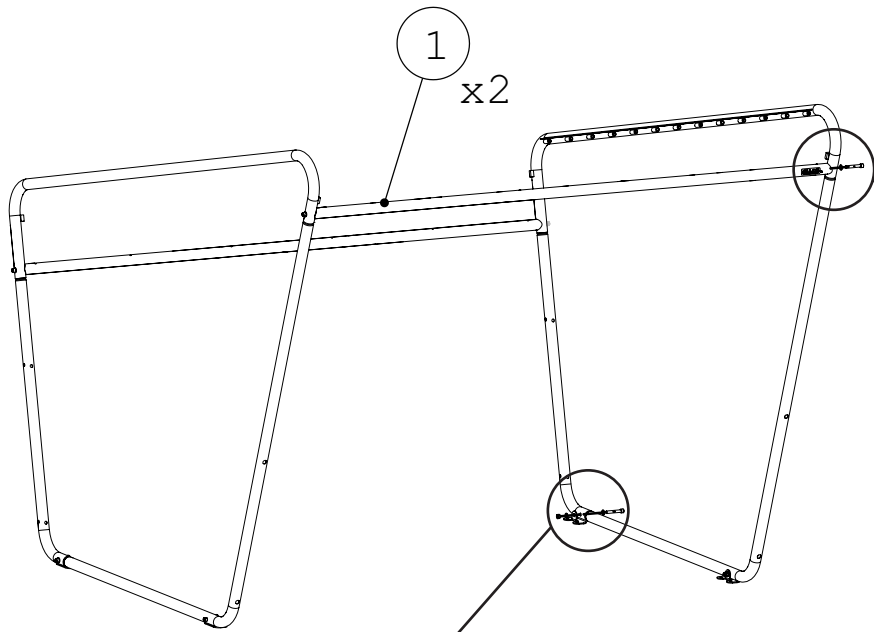

HAGS[®]

Atria Cycle Shelter

MASW87327

OM

1	SW85199		2x 2826mm	10.10kg
2	SW88242		1x 2817x69x460mm	13.15kg
3	SW88243		1x 2817x69x460mm	13.15kg
4	SW84367		1x 2810x775x38mm	42.43kg
5	SW84363		2x 2096x750x38mm	27.54kg
6	43-04816		4x Cover 8, Ø18x10mm	0.00kg
7	8008904		2x Blind rivet, 4x8-A2/A2-(2.5-4.5)	0.00kg
8	8008557		8x Expansion anchor M8x71 HDG	0.08kg
9	8008753		26x Nut, DIN986-M8-8	0.008kg
10	8008772		4x Nut, ISO4032-M12-8	0.017kg
11	8027762		168x M6x25-8.8-(ISO7380)	0.006kg
12	SW87638		1x 100x30x6mm	0.04kg

13	SW88232		13x 2824x50x26mm	6.73kg
14	SW98944		2x 2480x22x5mm	0.47kg
15	SW88259		1x 2798x270x256mm	14.51kg
16	SW88260		1x 2798x378x206mm	17.56kg
17	SW88479		4x 124x68x50mm	0.29kg
18	8008492		4x Screw, ISO4762-M12x25-8.8	0.041kg
19	8008495		4x Screw, ISO4762-M12x60-8.8	0.069kg
20	8008497		12x Screw, ISO4762-M12x80-8.8	0.090kg
21	8008478		26x Screw, ISO4762-M8x60-8.8	0.031kg
22	8035699		16x Washer ISO7089-13x24x2.5	0.006kg
23	8050049		52x Washer ISO7089-8.4x16x1.6	0.002kg
24	SW84351		2x 1356x573x51mm	5.34kg

25	SW84352		2x 3045x1111.5x51mm	13.10kg
26	SW87893		4x Ø18x26mm	0.02kg
27	SW92073		12x 2798x265x3.5mm	8.72kg

S11 
Nm
M8 24Nm

S11 
Nm
M12 81Nm