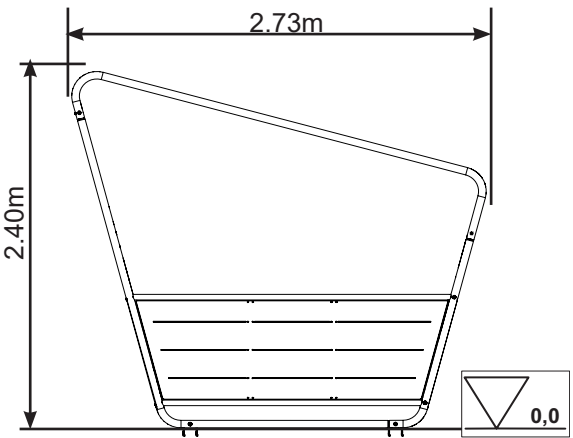

HAGS[®]

Atria Cycle Shelter

MASW87327

OM

1	SW85199		2x 2826mm	10.10kg
2	SW88242		1x 2817x69x460mm	13.15kg
3	SW88243		1x 2817x69x460mm	13.15kg
4	SW84367		1x 2810x775x38mm	42.43kg
5	SW84363		2x 2096x750x38mm	27.54kg
6	43-04816		4x Cover 8, Ø18x10mm	0.00kg
7	8008904		2x Blind rivet, 4x8-A2/A2-(2.5-4.5)	0.00kg
8	8008557		8x Expansion anchor M8x71 HDG	0.08kg
9	8008753		26x Nut, DIN986-M8-8	0.008kg
10	8008772		4x Nut, ISO4032-M12-8	0.017kg
11	8027762		168x M6x25-8.8-(ISO7380)	0.006kg
12	SW87638		1x 100x30x6mm	0.04kg

13	SW88232		13x 2824x50x26mm	6.73kg
14	SW98944		2x 2480x22x5mm	0.47kg
15	SW88259		1x 2798x270x256mm	14.51kg
16	SW88260		1x 2798x378x206mm	17.56kg
17	SW88479		4x 124x68x50mm	0.29kg
18	8008492		4x Screw, ISO4762-M12x25-8.8	0.041kg
19	8008495		4x Screw, ISO4762-M12x60-8.8	0.069kg
20	8008497		12x Screw, ISO4762-M12x80-8.8	0.090kg
21	8008478		26x Screw, ISO4762-M8x60-8.8	0.031kg
22	8035699		16x Washer ISO7089-13x24x2.5	0.006kg
23	8050049		52x Washer ISO7089-8.4x16x1.6	0.002kg
24	SW84351		2x 1356x573x51mm	5.34kg

25	SW84352		2x 3045x1111.5x51mm	13.10kg
26	SW87893		4x Ø18x26mm	0.02kg
27	SW92073		12x 2798x265x3.5mm	8.72kg

S11 
Nm
M8 24Nm

S11 
Nm
M12 81Nm