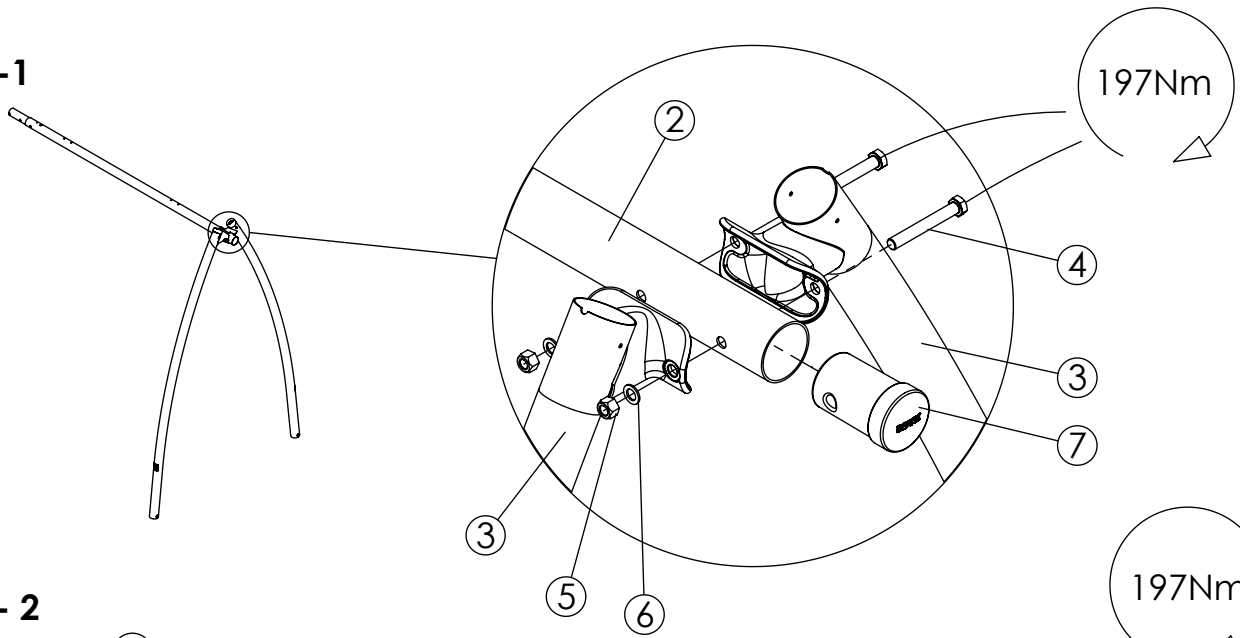

1 (6)

A

B

HAGS		ANEBY, SWEDEN	
		+46(0)380-47300	
		www.hags.com	
Omega S			
MASW51321			
2 (6)			
	Tek		SSV 2018-05-14 6

B - 1

B - 2

B - 3

1	Omega	8057741	1x
2		8057739	1x
3		8057736	2x
4	M6S 8.8 M16x120	8057703	2x
5	M6M -8 M16	8042812	2x
6	Ø17x28x2,5	8058078	2x
7		8043004	3x
8	M6x25-8.8-(ISO7380)	8027762	4x

B

B - 6

1		8050617	4x
2		8050617	4x
3	Ø11x24x2 mm	8050617	4x
4	M6S M10x120 mm	8050617	4x
5		8050617	4x

HAGS				ANEBY, SWEDEN +46(0)380- 47300 www.hags.com	
Omega S					
MASW51321					
5 (6)					
	Tek		SSV	2018-05-14	6

A

A - 6

1		8050617	2x
2		8050617	2x
3	Ø11x24x2 mm	8050617	2x
4	M6S M10x120 mm	8050617	2x
5		8050617	2x

<h1>HAGS</h1> <p>ANEBY, SWEDEN +46(0)380-47300 www.hags.com</p>			
		<p>Omega S MASW51321 6 (6)</p>	
			SSV 2018-05-14 6