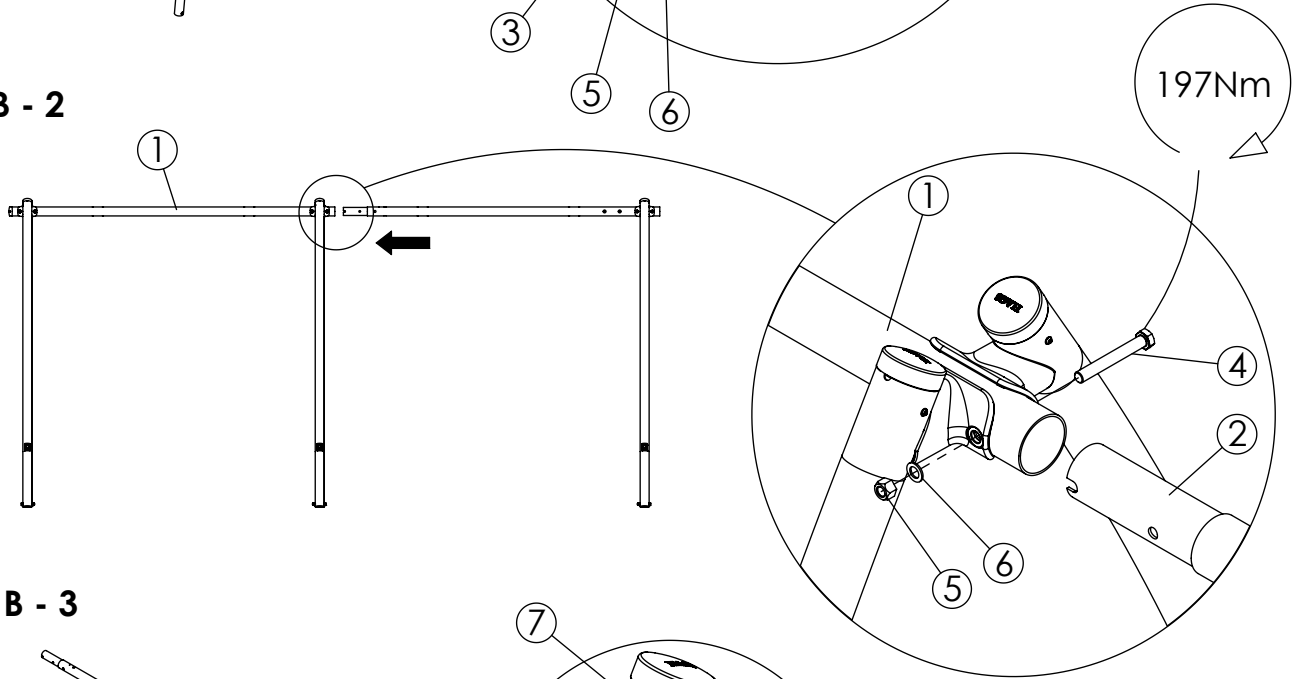

1 (6)

A

B

HAGS		ANEBY, SWEDEN	
		+46(0)380-47300	
		www.hags.com	
Omega S			
MASW51321			
2 (6)			
	Tek		SSV 2018-05-14 6

B - 1

B - 2

B - 3

1	Omega	8057741	1x
2		8057739	1x
3		8057736	2x
4	M6S 8.8 M16x120	8057703	2x
5	M6M -8 M16	8042812	2x
6	Ø17x28x2,5	8058078	2x
7		8043004	3x
8	M6x25-8.8-(ISO7380)	8027762	4x

B

B - 6

1		8050617	4x
2		8050617	4x
3	Ø11x24x2 mm	8050617	4x
4	M6S M10x120 mm	8050617	4x
5		8050617	4x

HAGS				ANEBY, SWEDEN +46(0)380- 47300 www.hags.com	
Omega S					
MASW51321					
5 (6)					
	Tek		SSV	2018-05-14	6

A

A - 6

1		8050617	2x
2		8050617	2x
3	Ø11x24x2 mm	8050617	2x
4	M6S M10x120 mm	8050617	2x
5		8050617	2x

<h1>HAGS</h1> <p>ANEBY, SWEDEN +46(0)380-47300 www.hags.com</p>			
		<p>Omega S MASW51321 6 (6)</p>	
			SSV 2018-05-14 6