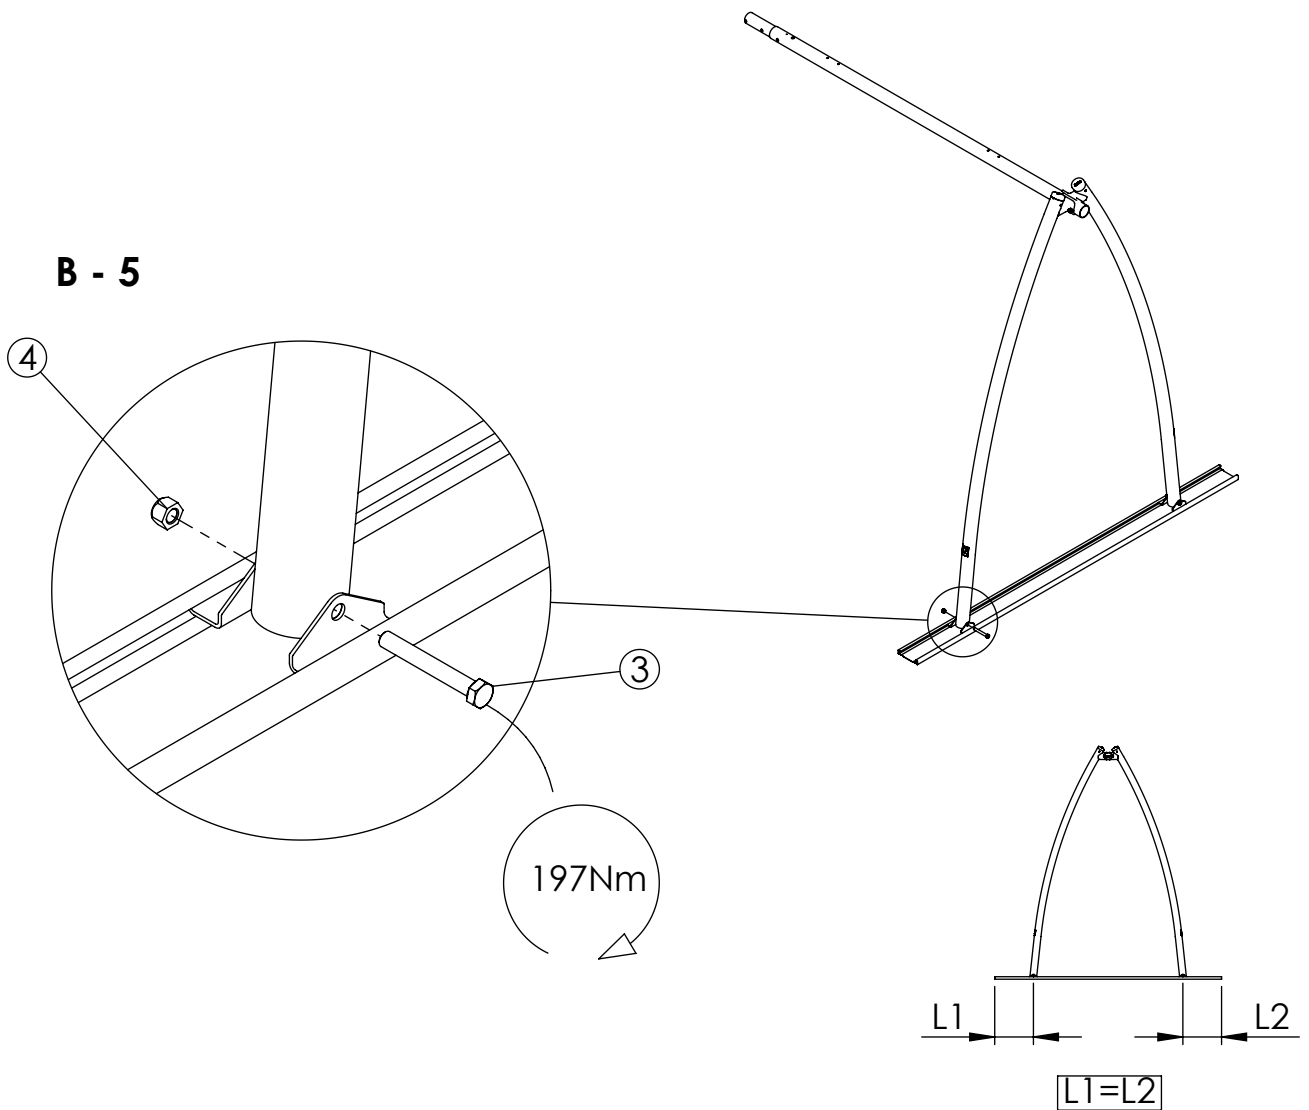

B - 5

1	3m	8047775	1x
2		8054232	4x
3	M6S 8.8 M16x120	8057703	2x
4	M&M -8 M16	8042812	2x

HAGS		ANEBY, SWEDEN +46(0)380- 47300 www.hags.com	
Omega S			
MASW51321			
4 (6)			
	Tek		SSV 2018-05-14 6