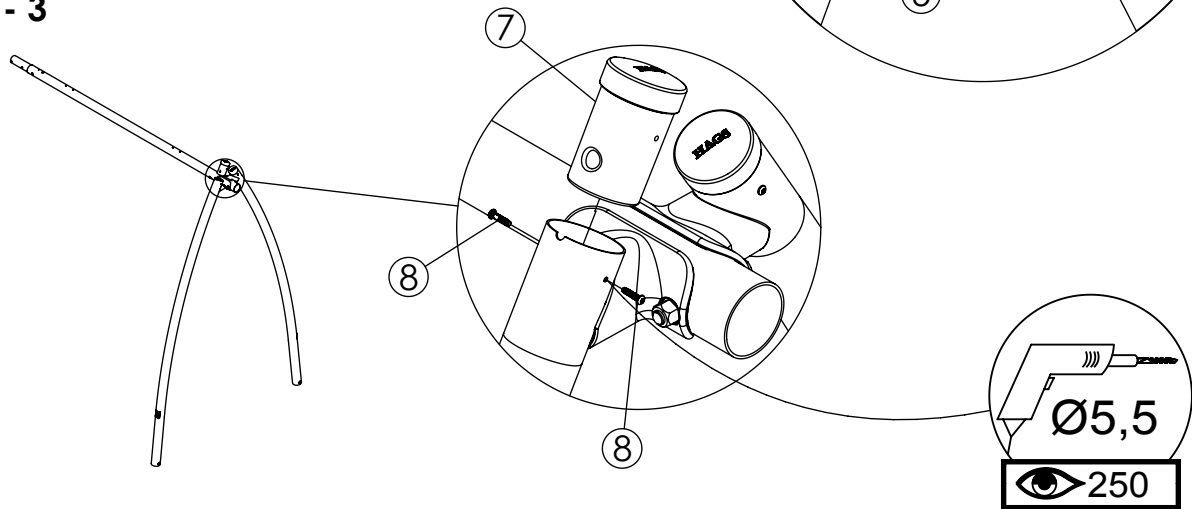

1 (6)

A

B

HAGS		ANEBY, SWEDEN	
		+46(0)380-47300	
		www.hags.com	
Omega S			
MASW51321			
2 (6)			
	Tek		SSV 2018-05-14 6

B - 1

B - 2

B - 3

1	Omega	8057741	1x
2		8057739	1x
3		8057736	2x
4	M6S 8.8 M16x120	8057703	2x
5	M6M -8 M16	8042812	2x
6	Ø17x28x2,5	8058078	2x
7		8043004	3x
8	M6x25-8.8-(ISO7380)	8027762	4x

B

B - 6

1		8050617	4x
2		8050617	4x
3	Ø11x24x2 mm	8050617	4x
4	M6S M10x120 mm	8050617	4x
5		8050617	4x

HAGS				ANEBY, SWEDEN +46(0)380- 47300 www.hags.com	
Omega S					
MASW51321					
5 (6)					
	Tek		SSV	2018-05-14	6