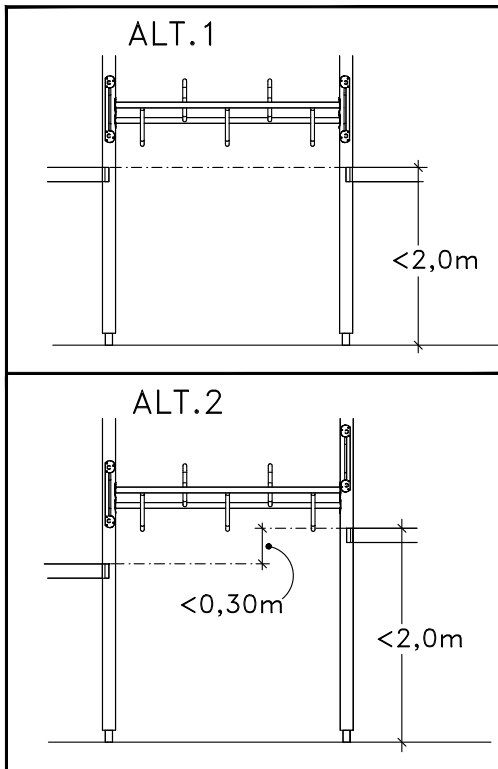

TYPE	ART.NO
	410741-02
(4x) 0,53x0,24m	 410994

Screw thr-forming
M8x25-8.8-(ISO7380)
(8008506)

 450994

HAGS		ANEBY, SWEDEN +46(0)380-47300 www.hags.com	
Trickladder			
MA45074114			
1(1)			
	TJ	 ToB	2017-03-27 2