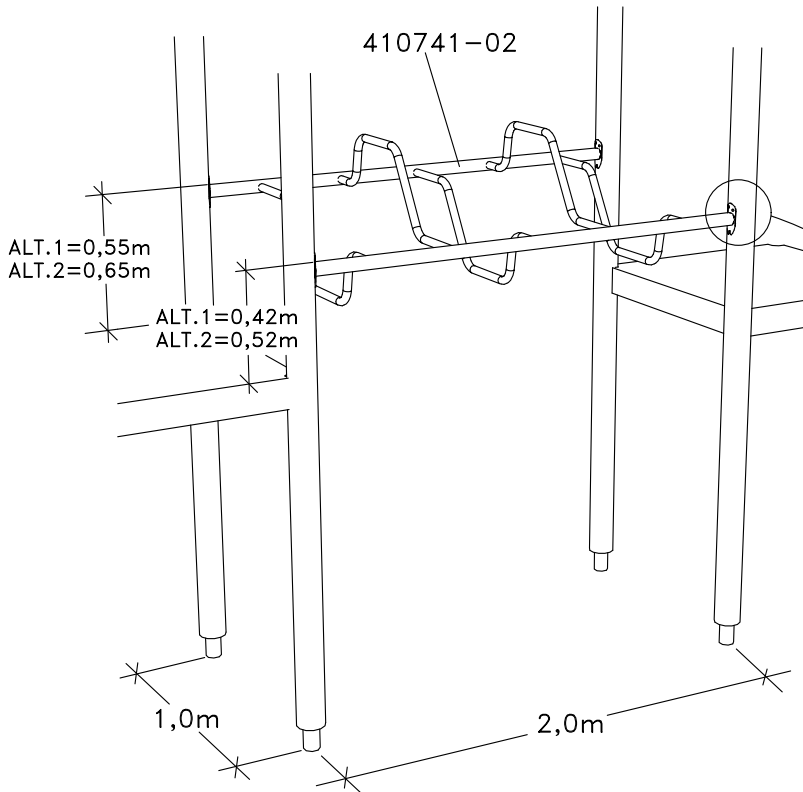

TYPE	ART.NO
	410741-02
(4x) 0,53x0,24m	 410994

Screw thr-forming
M8x25-8.8-(ISO7380)
(8008506)

 450994

HAGS		ANEBY, SWEDEN +46(0)380-47300 www.hags.com	
Trickladder			
MA45074114			
1(1)			
	TJ	 ToB	2017-03-27 2