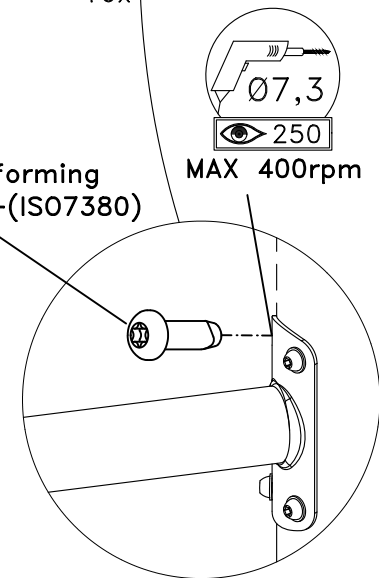

TYPE	ART.NO
	410741-02
(4x) 0,53x0,24m	 410994

Screw thr-forming
M8x25-8.8-(ISO7380)
(8008506)

 450994

HAGS		ANEBY, SWEDEN +46(0)380-47300 www.hags.com	
Trickladder			
MA45074114			
1(1)			
	TJ	 ToB	2017-03-27 2