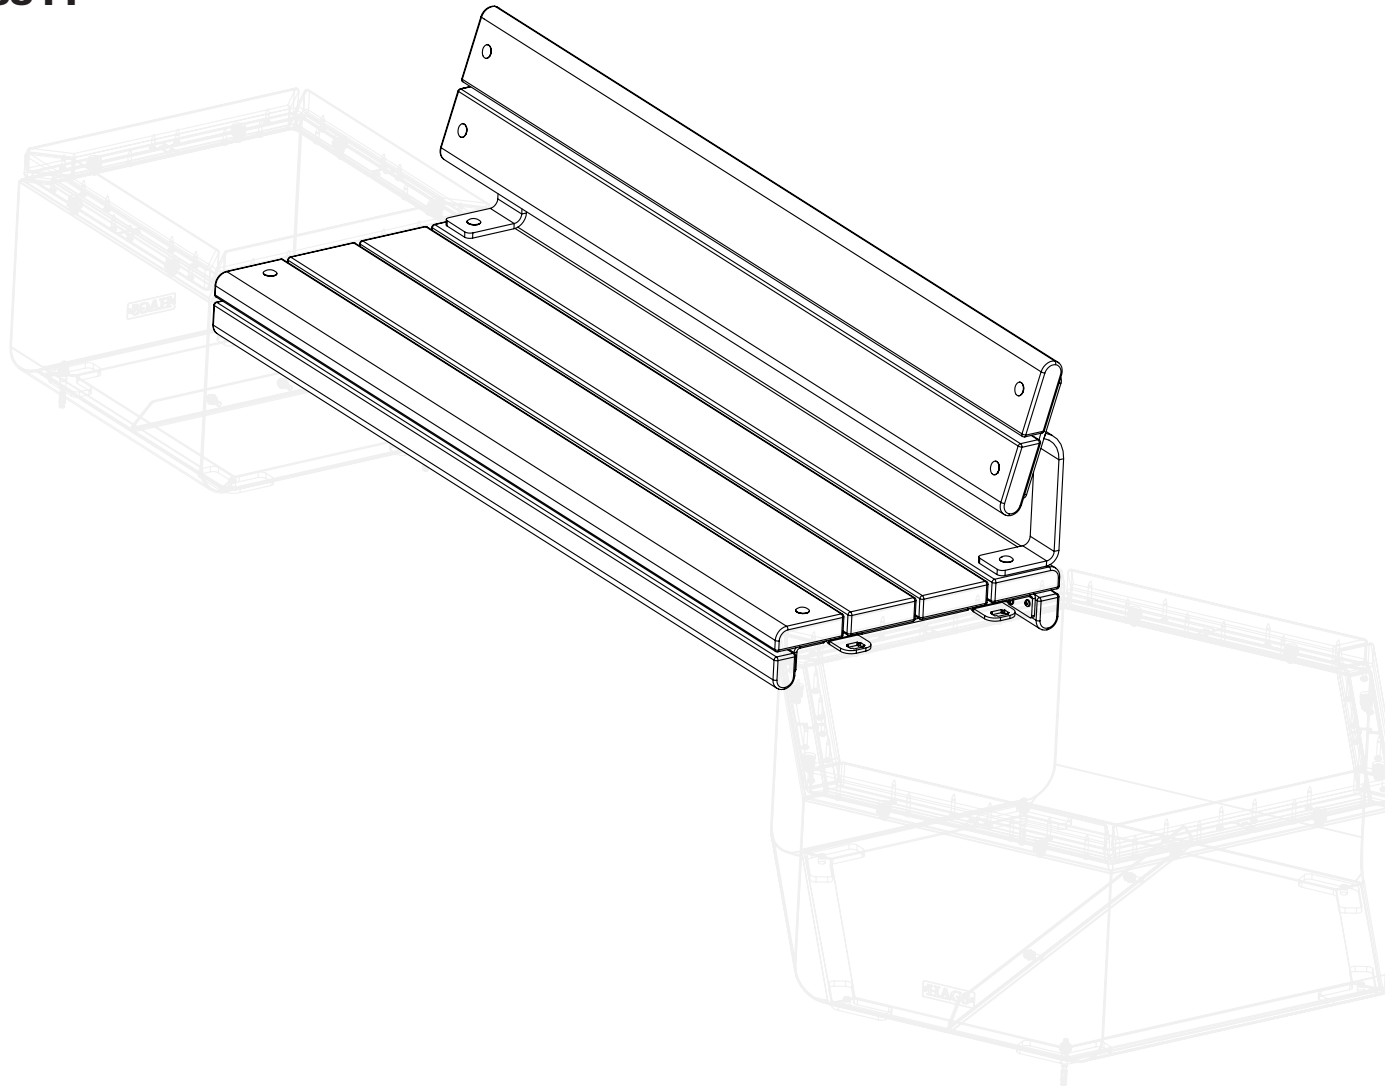

HAGS®

Rosenlund Sofa

MASW78844

1	SW78748		1x	1855 x 601 x 120 mm	26.99kg
2	SW75857		2x	385x132,5x75	3.50kg
3	8008754		8x	DIN986-M10-8	0.015kg
4	SW75510		2x	1760 x 144 x 45 mm	3.60kg
5	8039295		2x	ISO8677-M10x60-8.8	0.050kg
6	8039296		6x	ISO8677-M10x70-8.8	0.057kg
7	8050050		8x	ISO7089-10.5x20x2	0.004kg