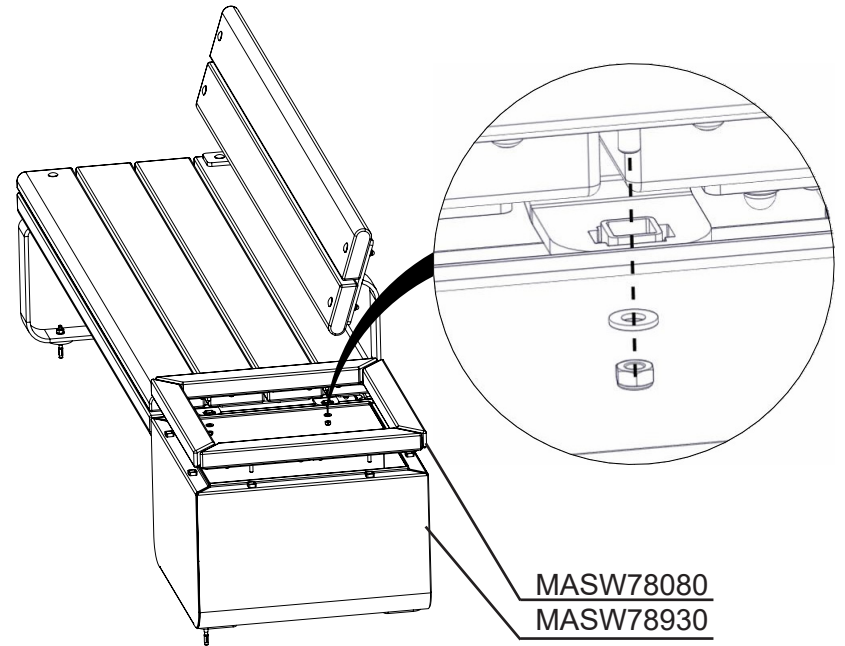

HAGS®

Rosenlund Sofa

MASW78865

| | | | | |
|----|---------|---|-------------------------|---------|
| 1 | SW78745 |  | 1x 1807 x 601 x 120 mm | 26.45kg |
| 2 | SW75857 |  | 2x 385x132,5x75 | 3.50kg |
| 3 | SW75441 |  | 1x 645 x 260 x 75 mm | 11.14kg |
| 4 | 8008561 |  | 2x M10x86 HDG | 0.04kg |
| 5 | 8008754 |  | 8x DIN986-M10-8 | 0.015kg |
| 6 | SW75510 |  | 2x 1760 x 144 x 45 mm | 3.60kg |
| 7 | 8039295 |  | 1x ISO8677-M10x60-8.8 | 0.050kg |
| 8 | 8039296 |  | 6x ISO8677-M10x70-8.8 | 0.057kg |
| 9 | 8038094 |  | 1x ISO8677-M10x80-A2.70 | 0.063kg |
| 10 | 8008699 |  | 12x TKT-6x40-8.8 | 0.01 kg |
| 11 | 8050050 |  | 8x ISO7089-10.5x20x2 | 0.004kg |

MASW78563
MASW78714

MASW78080
MASW78930

MASW78513
MASW78053

MASW78536
MASW78714

MASW77914
MASW77934