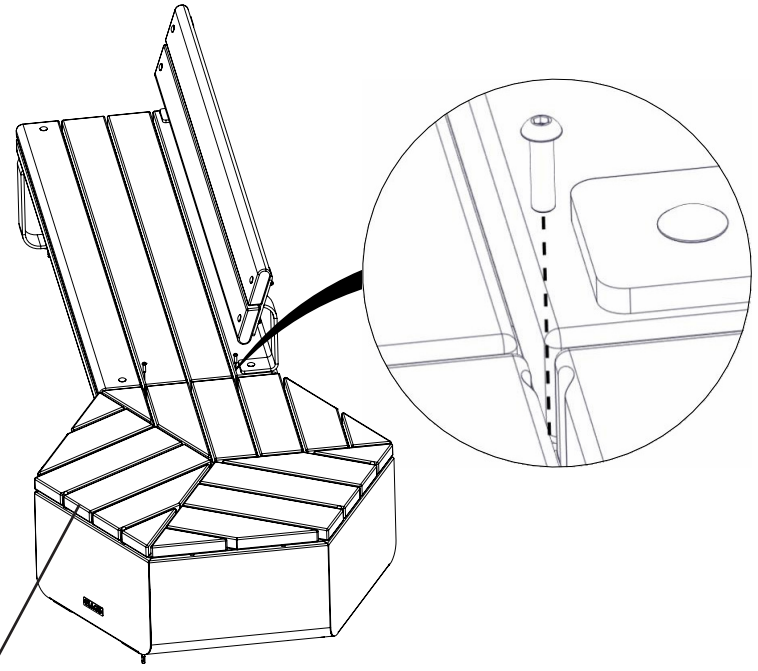

HAGS®

Rosenlund Sofa

MASW78865

| | | | | |
|----|---------|---|-------------------------|---------|
| 1 | SW78745 |  | 1x 1807 x 601 x 120 mm | 26.45kg |
| 2 | SW75857 |  | 2x 385x132,5x75 | 3.50kg |
| 3 | SW75441 |  | 1x 645 x 260 x 75 mm | 11.14kg |
| 4 | 8008561 |  | 2x M10x86 HDG | 0.04kg |
| 5 | 8008754 |  | 8x DIN986-M10-8 | 0.015kg |
| 6 | SW75510 |  | 2x 1760 x 144 x 45 mm | 3.60kg |
| 7 | 8039295 |  | 1x ISO8677-M10x60-8.8 | 0.050kg |
| 8 | 8039296 |  | 6x ISO8677-M10x70-8.8 | 0.057kg |
| 9 | 8038094 |  | 1x ISO8677-M10x80-A2.70 | 0.063kg |
| 10 | 8008699 |  | 12x TKT-6x40-8.8 | 0.01 kg |
| 11 | 8050050 |  | 8x ISO7089-10.5x20x2 | 0.004kg |

MASW78563
MASW78714

MASW78080
MASW78930

MASW78513
MASW78053

MASW78536
MASW78714

MASW77914
MASW77934