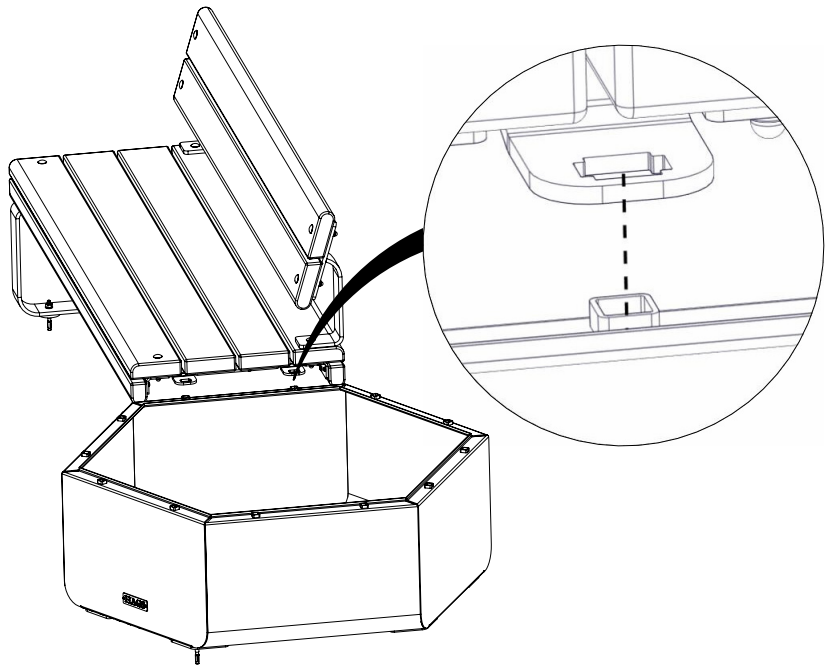

HAGS®

Rosenlund Sofa

MASW78865

| | | | | |
|----|---------|---|-------------------------|---------|
| 1 | SW78745 |  | 1x 1807 x 601 x 120 mm | 26.45kg |
| 2 | SW75857 |  | 2x 385x132,5x75 | 3.50kg |
| 3 | SW75441 |  | 1x 645 x 260 x 75 mm | 11.14kg |
| 4 | 8008561 |  | 2x M10x86 HDG | 0.04kg |
| 5 | 8008754 |  | 8x DIN986-M10-8 | 0.015kg |
| 6 | SW75510 |  | 2x 1760 x 144 x 45 mm | 3.60kg |
| 7 | 8039295 |  | 1x ISO8677-M10x60-8.8 | 0.050kg |
| 8 | 8039296 |  | 6x ISO8677-M10x70-8.8 | 0.057kg |
| 9 | 8038094 |  | 1x ISO8677-M10x80-A2.70 | 0.063kg |
| 10 | 8008699 |  | 12x TKT-6x40-8.8 | 0.01 kg |
| 11 | 8050050 |  | 8x ISO7089-10.5x20x2 | 0.004kg |

MASW78563
MASW78714

MASW78080
MASW78930

MASW78513
MASW78053

MASW78536
MASW78714

MASW77914
MASW77934