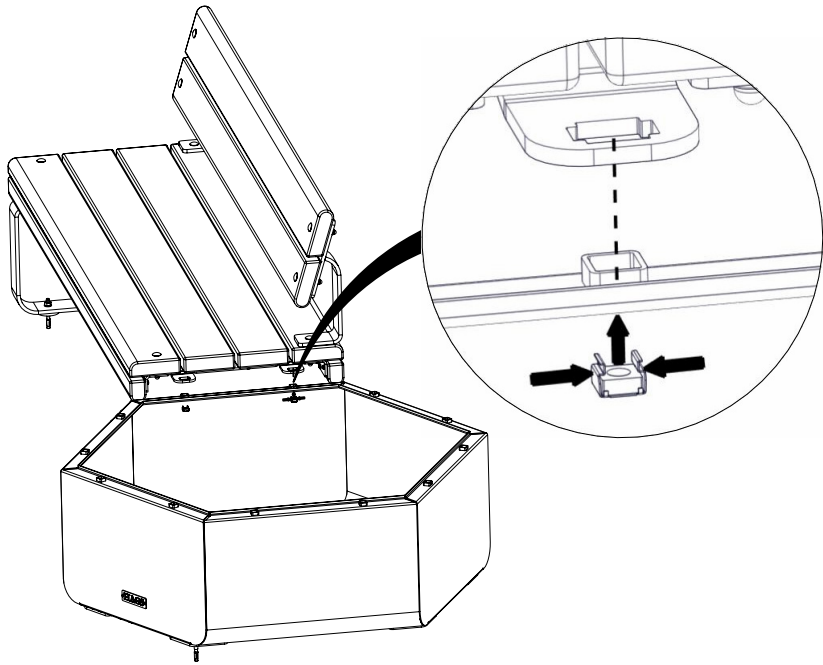

HAGS®

Rosenlund Sofa

MASW78865

| | | | | |
|----|---------|---|-------------------------|---------|
| 1 | SW78745 |  | 1x 1807 x 601 x 120 mm | 26.45kg |
| 2 | SW75857 |  | 2x 385x132,5x75 | 3.50kg |
| 3 | SW75441 |  | 1x 645 x 260 x 75 mm | 11.14kg |
| 4 | 8008561 |  | 2x M10x86 HDG | 0.04kg |
| 5 | 8008754 |  | 8x DIN986-M10-8 | 0.015kg |
| 6 | SW75510 |  | 2x 1760 x 144 x 45 mm | 3.60kg |
| 7 | 8039295 |  | 1x ISO8677-M10x60-8.8 | 0.050kg |
| 8 | 8039296 |  | 6x ISO8677-M10x70-8.8 | 0.057kg |
| 9 | 8038094 |  | 1x ISO8677-M10x80-A2.70 | 0.063kg |
| 10 | 8008699 |  | 12x TKT-6x40-8.8 | 0.01 kg |
| 11 | 8050050 |  | 8x ISO7089-10.5x20x2 | 0.004kg |

MASW78563
MASW78714

MASW78080
MASW78930

MASW78513
MASW78053

MASW78536
MASW78714

MASW77914
MASW77934