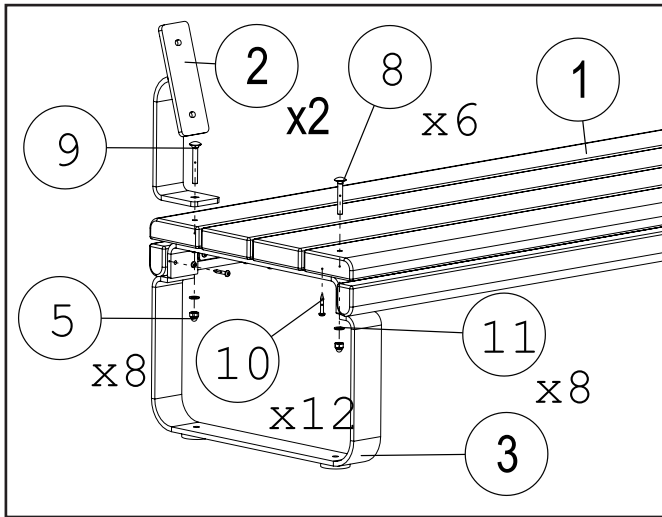

HAGS®

Rosenlund Sofa

MASW78865

| | | | | |
|----|---------|---|-------------------------|---------|
| 1 | SW78745 |  | 1x 1807 x 601 x 120 mm | 26.45kg |
| 2 | SW75857 |  | 2x 385x132,5x75 | 3.50kg |
| 3 | SW75441 |  | 1x 645 x 260 x 75 mm | 11.14kg |
| 4 | 8008561 |  | 2x M10x86 HDG | 0.04kg |
| 5 | 8008754 |  | 8x DIN986-M10-8 | 0.015kg |
| 6 | SW75510 |  | 2x 1760 x 144 x 45 mm | 3.60kg |
| 7 | 8039295 |  | 1x ISO8677-M10x60-8.8 | 0.050kg |
| 8 | 8039296 |  | 6x ISO8677-M10x70-8.8 | 0.057kg |
| 9 | 8038094 |  | 1x ISO8677-M10x80-A2.70 | 0.063kg |
| 10 | 8008699 |  | 12x TKT-6x40-8.8 | 0.01 kg |
| 11 | 8050050 |  | 8x ISO7089-10.5x20x2 | 0.004kg |

MASW78563
MASW78714

MASW78080
MASW78930

MASW78513
MASW78053

MASW78536
MASW78714

MASW77914
MASW77934