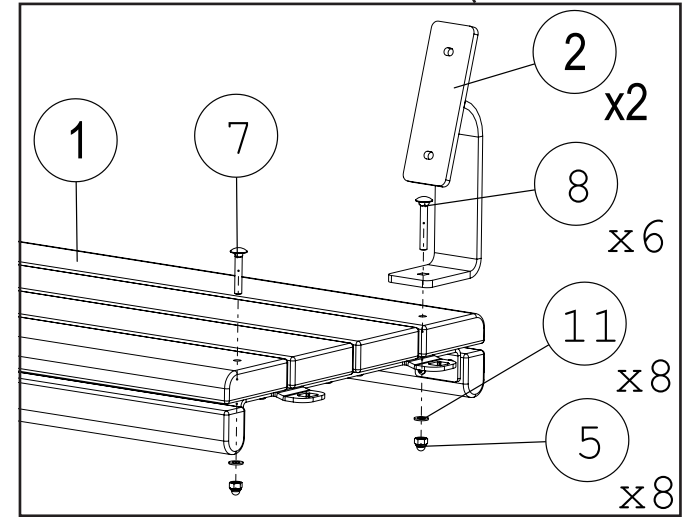

HAGS®

Rosenlund Sofa

MASW78865

| | | | | |
|----|---------|---|-------------------------|---------|
| 1 | SW78745 |  | 1x 1807 x 601 x 120 mm | 26.45kg |
| 2 | SW75857 |  | 2x 385x132,5x75 | 3.50kg |
| 3 | SW75441 |  | 1x 645 x 260 x 75 mm | 11.14kg |
| 4 | 8008561 |  | 2x M10x86 HDG | 0.04kg |
| 5 | 8008754 |  | 8x DIN986-M10-8 | 0.015kg |
| 6 | SW75510 |  | 2x 1760 x 144 x 45 mm | 3.60kg |
| 7 | 8039295 |  | 1x ISO8677-M10x60-8.8 | 0.050kg |
| 8 | 8039296 |  | 6x ISO8677-M10x70-8.8 | 0.057kg |
| 9 | 8038094 |  | 1x ISO8677-M10x80-A2.70 | 0.063kg |
| 10 | 8008699 |  | 12x TKT-6x40-8.8 | 0.01 kg |
| 11 | 8050050 |  | 8x ISO7089-10.5x20x2 | 0.004kg |