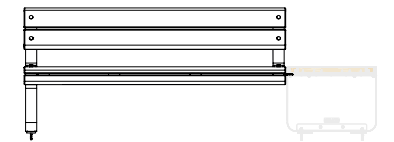

HAGS®

Rosenlund Sofa

MASW78865

| | | | | |
|----|---------|---|-------------------------|---------|
| 1 | SW78745 |  | 1x 1807 x 601 x 120 mm | 26.45kg |
| 2 | SW75857 |  | 2x 385x132,5x75 | 3.50kg |
| 3 | SW75441 |  | 1x 645 x 260 x 75 mm | 11.14kg |
| 4 | 8008561 |  | 2x M10x86 HDG | 0.04kg |
| 5 | 8008754 |  | 8x DIN986-M10-8 | 0.015kg |
| 6 | SW75510 |  | 2x 1760 x 144 x 45 mm | 3.60kg |
| 7 | 8039295 |  | 1x ISO8677-M10x60-8.8 | 0.050kg |
| 8 | 8039296 |  | 6x ISO8677-M10x70-8.8 | 0.057kg |
| 9 | 8038094 |  | 1x ISO8677-M10x80-A2.70 | 0.063kg |
| 10 | 8008699 |  | 12x TKT-6x40-8.8 | 0.01 kg |
| 11 | 8050050 |  | 8x ISO7089-10.5x20x2 | 0.004kg |