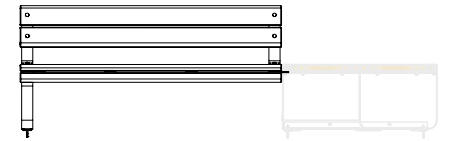

HAGS®

Rosenlund Sofa

MASW78865

| | | | | |
|----|---------|---|-------------------------|---------|
| 1 | SW78745 |  | 1x 1807 x 601 x 120 mm | 26.45kg |
| 2 | SW75857 |  | 2x 385x132,5x75 | 3.50kg |
| 3 | SW75441 |  | 1x 645 x 260 x 75 mm | 11.14kg |
| 4 | 8008561 |  | 2x M10x86 HDG | 0.04kg |
| 5 | 8008754 |  | 8x DIN986-M10-8 | 0.015kg |
| 6 | SW75510 |  | 2x 1760 x 144 x 45 mm | 3.60kg |
| 7 | 8039295 |  | 1x ISO8677-M10x60-8.8 | 0.050kg |
| 8 | 8039296 |  | 6x ISO8677-M10x70-8.8 | 0.057kg |
| 9 | 8038094 |  | 1x ISO8677-M10x80-A2.70 | 0.063kg |
| 10 | 8008699 |  | 12x TKT-6x40-8.8 | 0.01 kg |
| 11 | 8050050 |  | 8x ISO7089-10.5x20x2 | 0.004kg |