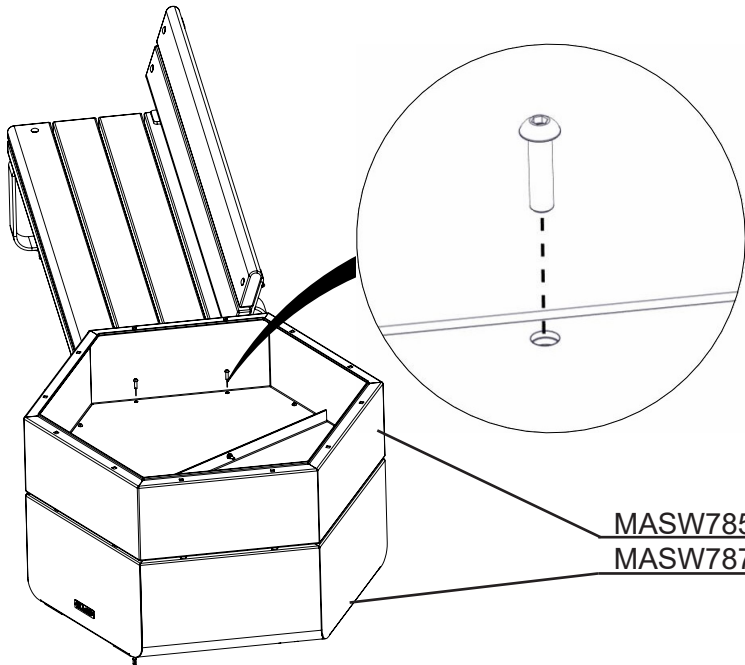

HAGS®

Rosenlund Sofa

MASW78865

| | | | | |
|----|---------|---|-------------------------|---------|
| 1 | SW78745 |  | 1x 1807 x 601 x 120 mm | 26.45kg |
| 2 | SW75857 |  | 2x 385x132,5x75 | 3.50kg |
| 3 | SW75441 |  | 1x 645 x 260 x 75 mm | 11.14kg |
| 4 | 8008561 |  | 2x M10x86 HDG | 0.04kg |
| 5 | 8008754 |  | 8x DIN986-M10-8 | 0.015kg |
| 6 | SW75510 |  | 2x 1760 x 144 x 45 mm | 3.60kg |
| 7 | 8039295 |  | 1x ISO8677-M10x60-8.8 | 0.050kg |
| 8 | 8039296 |  | 6x ISO8677-M10x70-8.8 | 0.057kg |
| 9 | 8038094 |  | 1x ISO8677-M10x80-A2.70 | 0.063kg |
| 10 | 8008699 |  | 12x TKT-6x40-8.8 | 0.01 kg |
| 11 | 8050050 |  | 8x ISO7089-10.5x20x2 | 0.004kg |

MASW78563
MASW78714

MASW78080
MASW78930

MASW78513
MASW78053

MASW78536
MASW78714

MASW77914
MASW77934