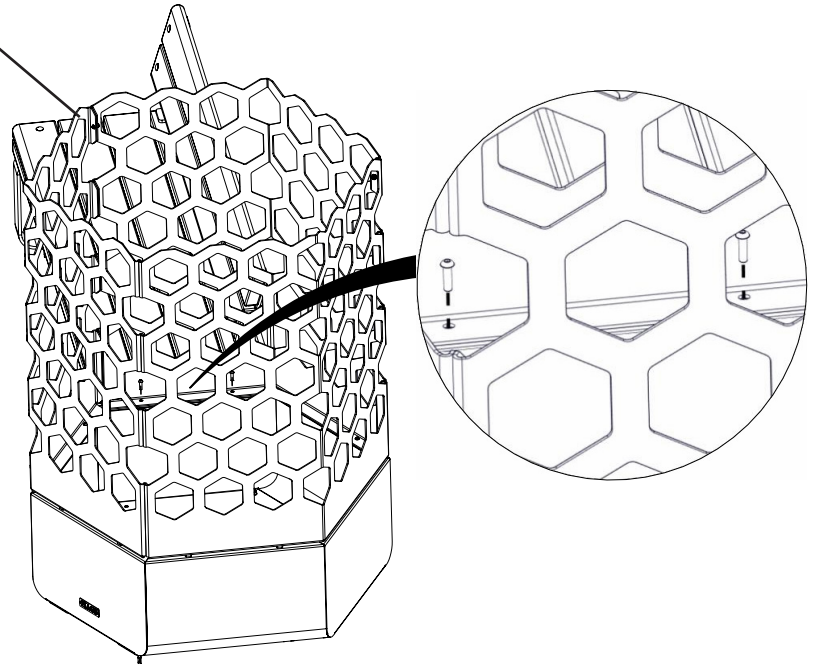

HAGS®

Rosenlund Sofa

MASW78865

| | | | | |
|----|---------|---|-------------------------|---------|
| 1 | SW78745 |  | 1x 1807 x 601 x 120 mm | 26.45kg |
| 2 | SW75857 |  | 2x 385x132,5x75 | 3.50kg |
| 3 | SW75441 |  | 1x 645 x 260 x 75 mm | 11.14kg |
| 4 | 8008561 |  | 2x M10x86 HDG | 0.04kg |
| 5 | 8008754 |  | 8x DIN986-M10-8 | 0.015kg |
| 6 | SW75510 |  | 2x 1760 x 144 x 45 mm | 3.60kg |
| 7 | 8039295 |  | 1x ISO8677-M10x60-8.8 | 0.050kg |
| 8 | 8039296 |  | 6x ISO8677-M10x70-8.8 | 0.057kg |
| 9 | 8038094 |  | 1x ISO8677-M10x80-A2.70 | 0.063kg |
| 10 | 8008699 |  | 12x TKT-6x40-8.8 | 0.01 kg |
| 11 | 8050050 |  | 8x ISO7089-10.5x20x2 | 0.004kg |

MASW78563
MASW78714

MASW78080
MASW78930

MASW78513
MASW78053

MASW78536
MASW78714

MASW77914
MASW77934