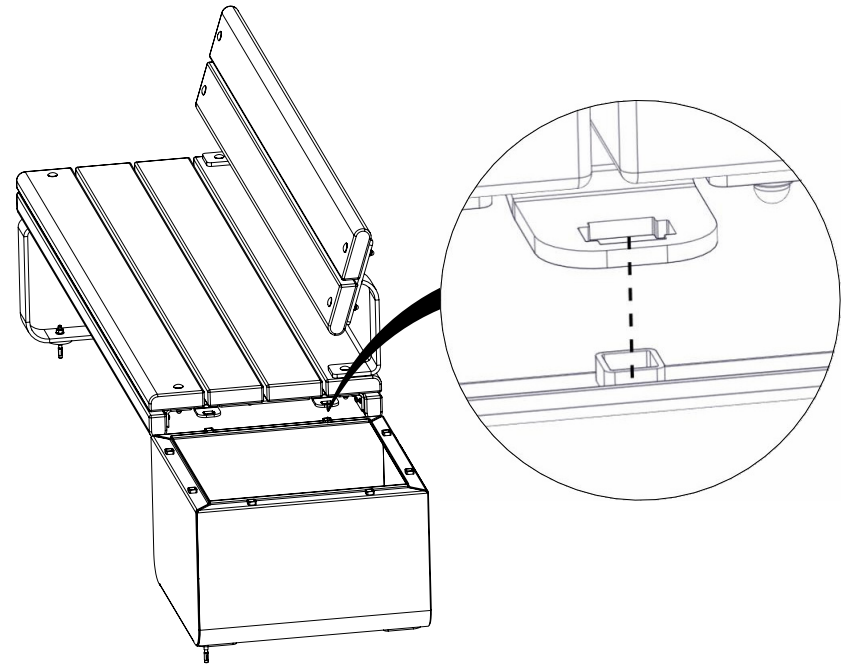

HAGS®

Rosenlund Sofa

MASW78865

| | | | | |
|----|---------|---|-------------------------|---------|
| 1 | SW78745 |  | 1x 1807 x 601 x 120 mm | 26.45kg |
| 2 | SW75857 |  | 2x 385x132,5x75 | 3.50kg |
| 3 | SW75441 |  | 1x 645 x 260 x 75 mm | 11.14kg |
| 4 | 8008561 |  | 2x M10x86 HDG | 0.04kg |
| 5 | 8008754 |  | 8x DIN986-M10-8 | 0.015kg |
| 6 | SW75510 |  | 2x 1760 x 144 x 45 mm | 3.60kg |
| 7 | 8039295 |  | 1x ISO8677-M10x60-8.8 | 0.050kg |
| 8 | 8039296 |  | 6x ISO8677-M10x70-8.8 | 0.057kg |
| 9 | 8038094 |  | 1x ISO8677-M10x80-A2.70 | 0.063kg |
| 10 | 8008699 |  | 12x TKT-6x40-8.8 | 0.01 kg |
| 11 | 8050050 |  | 8x ISO7089-10.5x20x2 | 0.004kg |

MASW78563
MASW78714

MASW78080
MASW78930

MASW78513
MASW78053

MASW78536
MASW78714

MASW77914
MASW77934