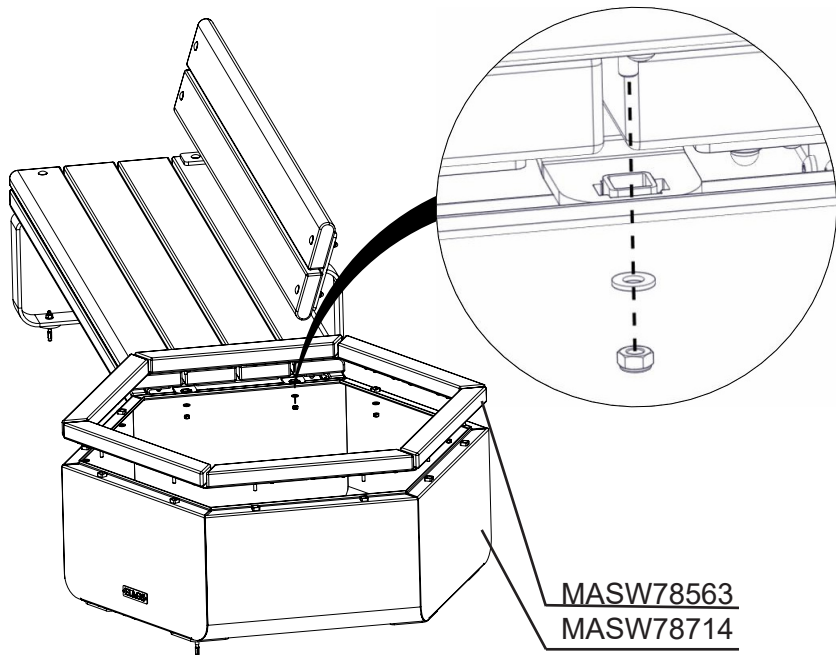

HAGS®

Rosenlund Sofa

MASW78865

| | | | | |
|----|---------|---|-------------------------|---------|
| 1 | SW78745 |  | 1x 1807 x 601 x 120 mm | 26.45kg |
| 2 | SW75857 |  | 2x 385x132,5x75 | 3.50kg |
| 3 | SW75441 |  | 1x 645 x 260 x 75 mm | 11.14kg |
| 4 | 8008561 |  | 2x M10x86 HDG | 0.04kg |
| 5 | 8008754 |  | 8x DIN986-M10-8 | 0.015kg |
| 6 | SW75510 |  | 2x 1760 x 144 x 45 mm | 3.60kg |
| 7 | 8039295 |  | 1x ISO8677-M10x60-8.8 | 0.050kg |
| 8 | 8039296 |  | 6x ISO8677-M10x70-8.8 | 0.057kg |
| 9 | 8038094 |  | 1x ISO8677-M10x80-A2.70 | 0.063kg |
| 10 | 8008699 |  | 12x TKT-6x40-8.8 | 0.01 kg |
| 11 | 8050050 |  | 8x ISO7089-10.5x20x2 | 0.004kg |

MASW78563
MASW78714

MASW78080
MASW78930

MASW78513
MASW78053

MASW78536
MASW78714

MASW77914
MASW77934