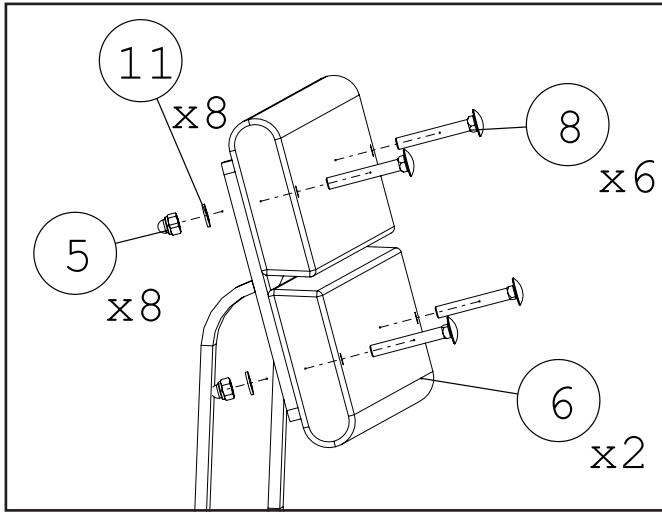

HAGS®

Rosenlund Sofa

MASW78865

| | | | | |
|----|---------|---|-------------------------|---------|
| 1 | SW78745 |  | 1x 1807 x 601 x 120 mm | 26.45kg |
| 2 | SW75857 |  | 2x 385x132,5x75 | 3.50kg |
| 3 | SW75441 |  | 1x 645 x 260 x 75 mm | 11.14kg |
| 4 | 8008561 |  | 2x M10x86 HDG | 0.04kg |
| 5 | 8008754 |  | 8x DIN986-M10-8 | 0.015kg |
| 6 | SW75510 |  | 2x 1760 x 144 x 45 mm | 3.60kg |
| 7 | 8039295 |  | 1x ISO8677-M10x60-8.8 | 0.050kg |
| 8 | 8039296 |  | 6x ISO8677-M10x70-8.8 | 0.057kg |
| 9 | 8038094 |  | 1x ISO8677-M10x80-A2.70 | 0.063kg |
| 10 | 8008699 |  | 12x TKT-6x40-8.8 | 0.01 kg |
| 11 | 8050050 |  | 8x ISO7089-10.5x20x2 | 0.004kg |

MASW78563
MASW78714

MASW78080
MASW78930

MASW78513
MASW78053

MASW78536
MASW78714

MASW77914
MASW77934