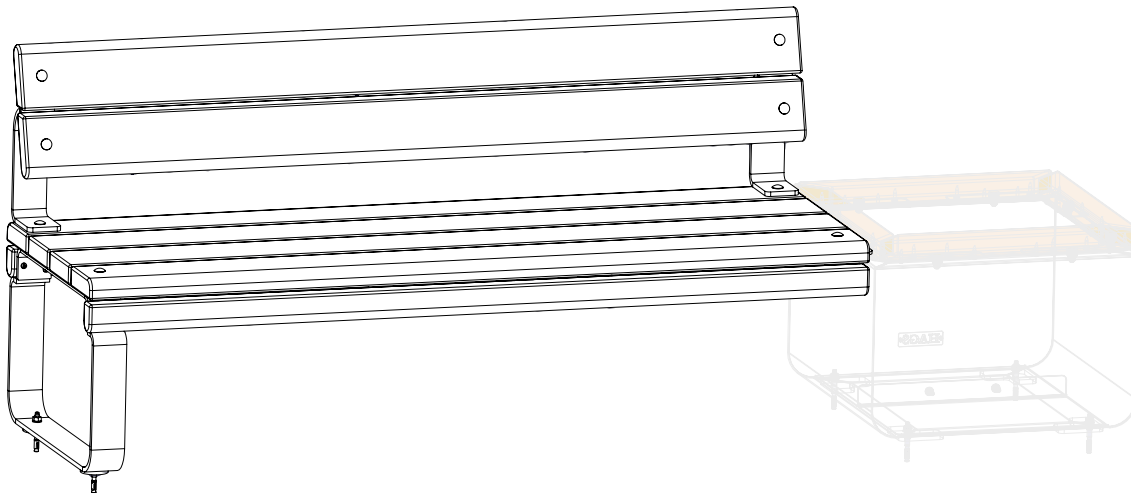

HAGS®

Rosenlund Sofa

MASW78865

| | | | | |
|----|---------|---|-------------------------|---------|
| 1 | SW78745 |  | 1x 1807 x 601 x 120 mm | 26.45kg |
| 2 | SW75857 |  | 2x 385x132,5x75 | 3.50kg |
| 3 | SW75441 |  | 1x 645 x 260 x 75 mm | 11.14kg |
| 4 | 8008561 |  | 2x M10x86 HDG | 0.04kg |
| 5 | 8008754 |  | 8x DIN986-M10-8 | 0.015kg |
| 6 | SW75510 |  | 2x 1760 x 144 x 45 mm | 3.60kg |
| 7 | 8039295 |  | 1x ISO8677-M10x60-8.8 | 0.050kg |
| 8 | 8039296 |  | 6x ISO8677-M10x70-8.8 | 0.057kg |
| 9 | 8038094 |  | 1x ISO8677-M10x80-A2.70 | 0.063kg |
| 10 | 8008699 |  | 12x TKT-6x40-8.8 | 0.01 kg |
| 11 | 8050050 |  | 8x ISO7089-10.5x20x2 | 0.004kg |

MASW78563
MASW78714

MASW78080
MASW78930

MASW78513
MASW78053

MASW78536
MASW78714

MASW77914
MASW77934