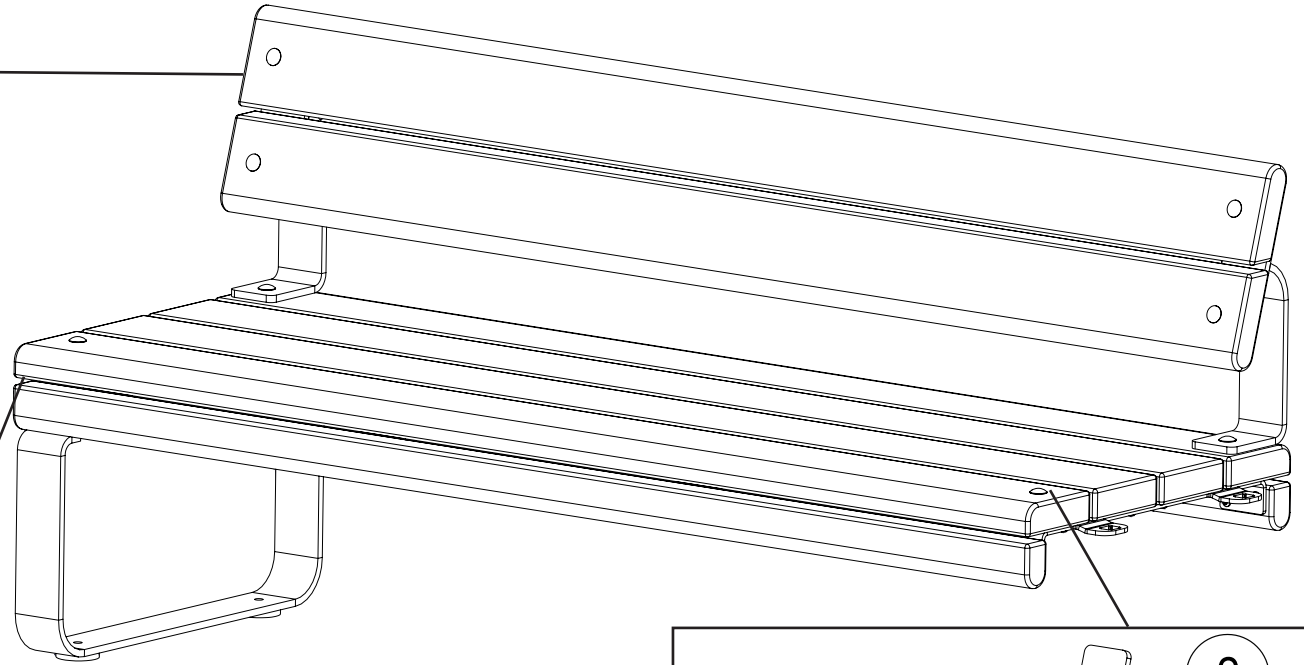

HAGS®

Rosenlund Sofa

MASW78865

| | | | | |
|----|---------|---|-------------------------|---------|
| 1 | SW78745 |  | 1x 1807 x 601 x 120 mm | 26.45kg |
| 2 | SW75857 |  | 2x 385x132,5x75 | 3.50kg |
| 3 | SW75441 |  | 1x 645 x 260 x 75 mm | 11.14kg |
| 4 | 8008561 |  | 2x M10x86 HDG | 0.04kg |
| 5 | 8008754 |  | 8x DIN986-M10-8 | 0.015kg |
| 6 | SW75510 |  | 2x 1760 x 144 x 45 mm | 3.60kg |
| 7 | 8039295 |  | 1x ISO8677-M10x60-8.8 | 0.050kg |
| 8 | 8039296 |  | 6x ISO8677-M10x70-8.8 | 0.057kg |
| 9 | 8038094 |  | 1x ISO8677-M10x80-A2.70 | 0.063kg |
| 10 | 8008699 |  | 12x TKT-6x40-8.8 | 0.01 kg |
| 11 | 8050050 |  | 8x ISO7089-10.5x20x2 | 0.004kg |

MASW78563
MASW78714

MASW78080
MASW78930

MASW78513
MASW78053

MASW78536
MASW78714

MASW77914
MASW77934