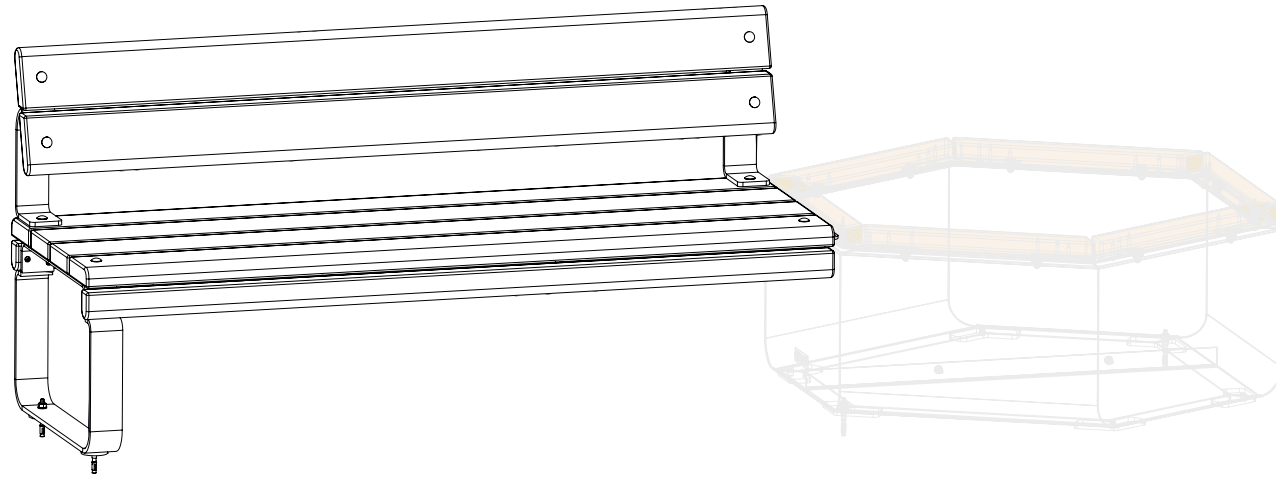

HAGS®

Rosenlund Sofa

MASW78865

| | | | | |
|----|---------|---|-------------------------|---------|
| 1 | SW78745 |  | 1x 1807 x 601 x 120 mm | 26.45kg |
| 2 | SW75857 |  | 2x 385x132,5x75 | 3.50kg |
| 3 | SW75441 |  | 1x 645 x 260 x 75 mm | 11.14kg |
| 4 | 8008561 |  | 2x M10x86 HDG | 0.04kg |
| 5 | 8008754 |  | 8x DIN986-M10-8 | 0.015kg |
| 6 | SW75510 |  | 2x 1760 x 144 x 45 mm | 3.60kg |
| 7 | 8039295 |  | 1x ISO8677-M10x60-8.8 | 0.050kg |
| 8 | 8039296 |  | 6x ISO8677-M10x70-8.8 | 0.057kg |
| 9 | 8038094 |  | 1x ISO8677-M10x80-A2.70 | 0.063kg |
| 10 | 8008699 |  | 12x TKT-6x40-8.8 | 0.01 kg |
| 11 | 8050050 |  | 8x ISO7089-10.5x20x2 | 0.004kg |

MASW78563
MASW78714

MASW78080
MASW78930

MASW78513
MASW78053

MASW78536
MASW78714

MASW77914
MASW77934