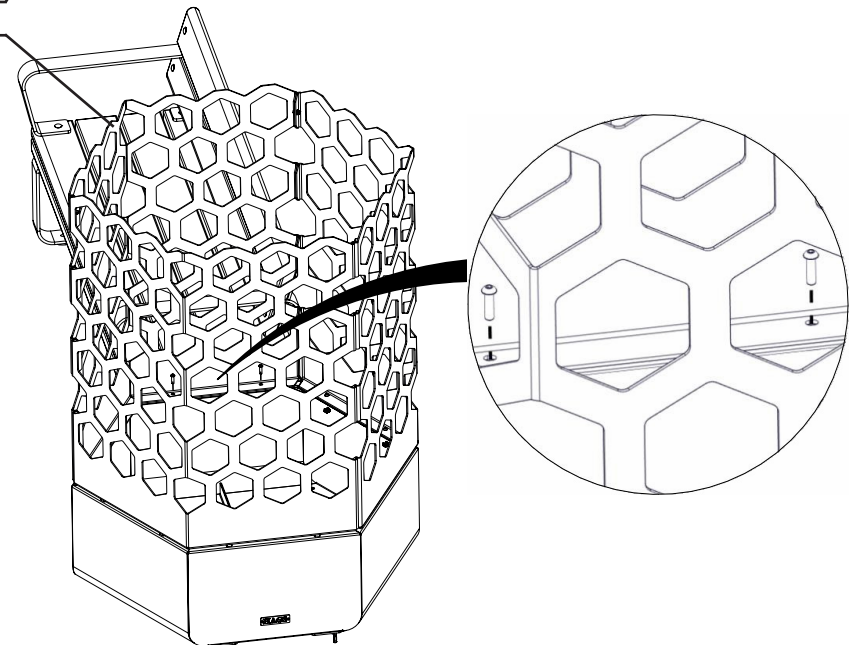

HAGS[®]

Rosenlund Sofa

MASW78842

1	SW78745		1x 1807 x 601 x 120 mm	26.45kg
2	SW75805		2x 645 x 260 x 75 mm	8.97kg
3	SW75441		1x 645 x 260 x 75 mm	11.14kg
4	8008561		2x M10x86 HDG	0.04kg
5	8008754		8x DIN986-M10-8	0.015kg
6	SW75510		2x 1760 x 144 x 45 mm	3.60kg
7	8039296		6x ISO8677-M10x70-8.8	0.057kg
8	8038094		2x ISO8677-M10x80-A2.70	0.063kg
9	8008699		12x TKT-6x40-8.8	0.01kg
10	8050050		8x ISO7089-10.5x20x2	0.004kg

MASW78563
MASW78714

MASW78080
MASW78930

MASW78513
MASW78053

MASW78536
MASW78714

MASW77914
MASW77934

MASW78939
MASW78930

MASW78996