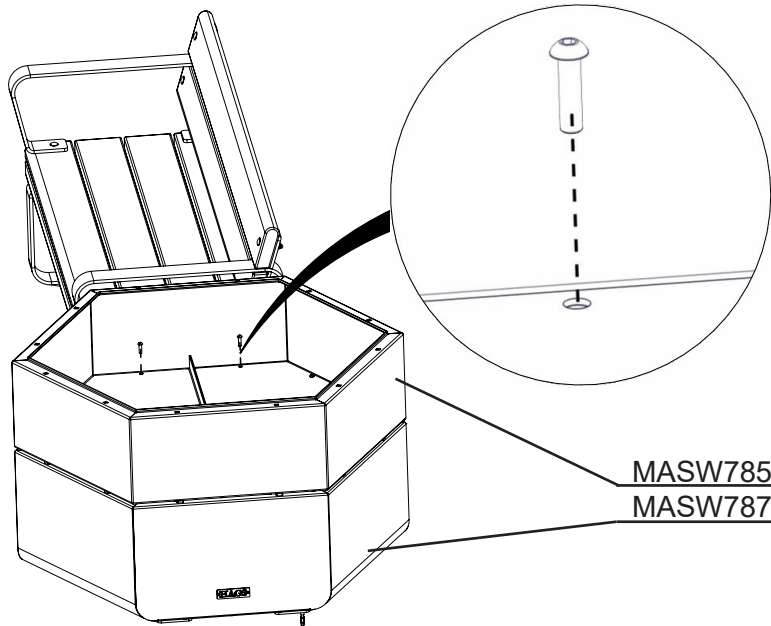

HAGS[®]

Rosenlund Sofa

MASW78842

1	SW78745		1x 1807 x 601 x 120 mm	26.45kg
2	SW75805		2x 645 x 260 x 75 mm	8.97kg
3	SW75441		1x 645 x 260 x 75 mm	11.14kg
4	8008561		2x M10x86 HDG	0.04kg
5	8008754		8x DIN986-M10-8	0.015kg
6	SW75510		2x 1760 x 144 x 45 mm	3.60kg
7	8039296		6x ISO8677-M10x70-8.8	0.057kg
8	8038094		2x ISO8677-M10x80-A2.70	0.063kg
9	8008699		12x TKT-6x40-8.8	0.01kg
10	8050050		8x ISO7089-10.5x20x2	0.004kg

MASW78563
MASW78714

MASW78080
MASW78930

MASW78513
MASW78053

MASW78536
MASW78714

MASW77914
MASW77934

MASW78939
MASW78930

MASW78996