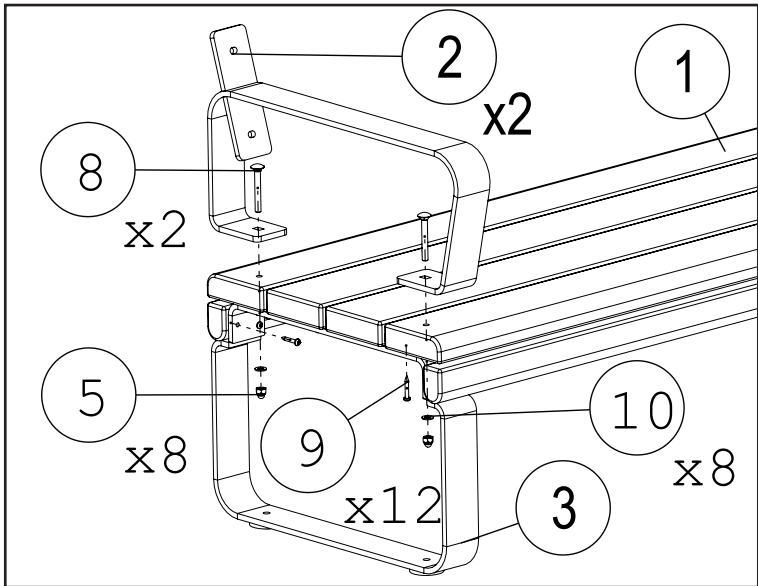

HAGS[®]

Rosenlund Sofa

MASW78842

1	SW78745		1x 1807 x 601 x 120 mm	26.45kg
2	SW75805		2x 645 x 260 x 75 mm	8.97kg
3	SW75441		1x 645 x 260 x 75 mm	11.14kg
4	8008561		2x M10x86 HDG	0.04kg
5	8008754		8x DIN986-M10-8	0.015kg
6	SW75510		2x 1760 x 144 x 45 mm	3.60kg
7	8039296		6x ISO8677-M10x70-8.8	0.057kg
8	8038094		2x ISO8677-M10x80-A2.70	0.063kg
9	8008699		12x TKT-6x40-8.8	0.01kg
10	8050050		8x ISO7089-10.5x20x2	0.004kg

MASW78563
MASW78714

MASW78080
MASW78930

MASW78513
MASW78053

MASW78536
MASW78714

MASW77914
MASW77934

MASW78939
MASW78930

MASW78996