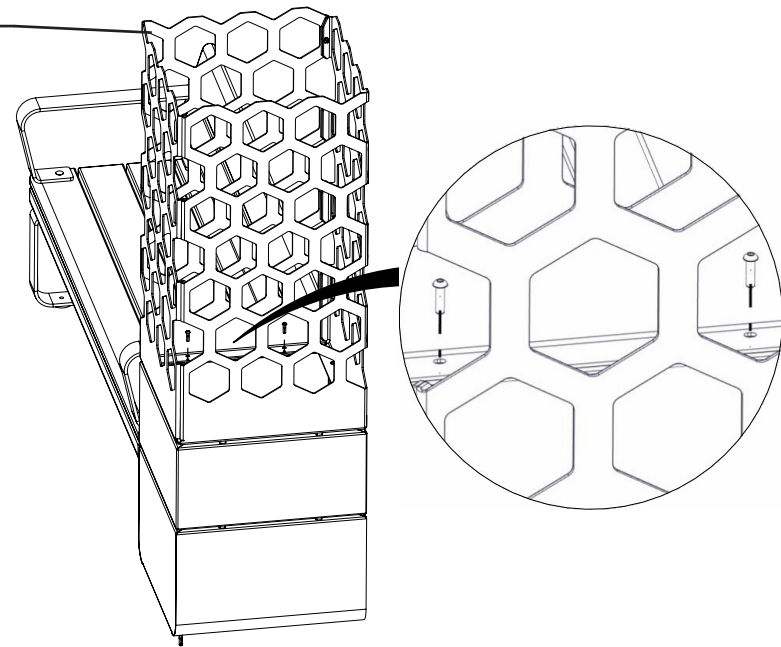

HAGS[®]

Rosenlund Sofa

MASW78842

1	SW78745		1x 1807 x 601 x 120 mm	26.45kg
2	SW75805		2x 645 x 260 x 75 mm	8.97kg
3	SW75441		1x 645 x 260 x 75 mm	11.14kg
4	8008561		2x M10x86 HDG	0.04kg
5	8008754		8x DIN986-M10-8	0.015kg
6	SW75510		2x 1760 x 144 x 45 mm	3.60kg
7	8039296		6x ISO8677-M10x70-8.8	0.057kg
8	8038094		2x ISO8677-M10x80-A2.70	0.063kg
9	8008699		12x TKT-6x40-8.8	0.01kg
10	8050050		8x ISO7089-10.5x20x2	0.004kg

MASW78563
MASW78714

MASW78080
MASW78930

MASW78513
MASW78053

MASW78536
MASW78714

MASW77914
MASW77934

MASW78939
MASW78930

MASW78996