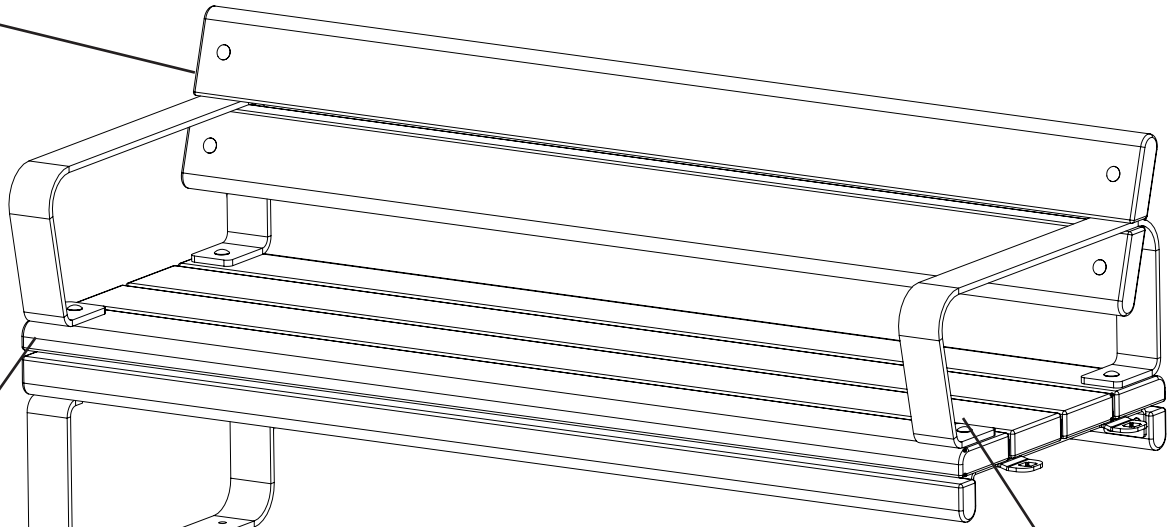

HAGS[®]

Rosenlund Sofa

MASW78842

1	SW78745		1x 1807 x 601 x 120 mm	26.45kg
2	SW75805		2x 645 x 260 x 75 mm	8.97kg
3	SW75441		1x 645 x 260 x 75 mm	11.14kg
4	8008561		2x M10x86 HDG	0.04kg
5	8008754		8x DIN986-M10-8	0.015kg
6	SW75510		2x 1760 x 144 x 45 mm	3.60kg
7	8039296		6x ISO8677-M10x70-8.8	0.057kg
8	8038094		2x ISO8677-M10x80-A2.70	0.063kg
9	8008699		12x TKT-6x40-8.8	0.01kg
10	8050050		8x ISO7089-10.5x20x2	0.004kg

MASW78563
MASW78714

MASW78080
MASW78930

MASW78513
MASW78053

MASW78536
MASW78714

MASW77914
MASW77934

MASW78939
MASW78930

MASW78996