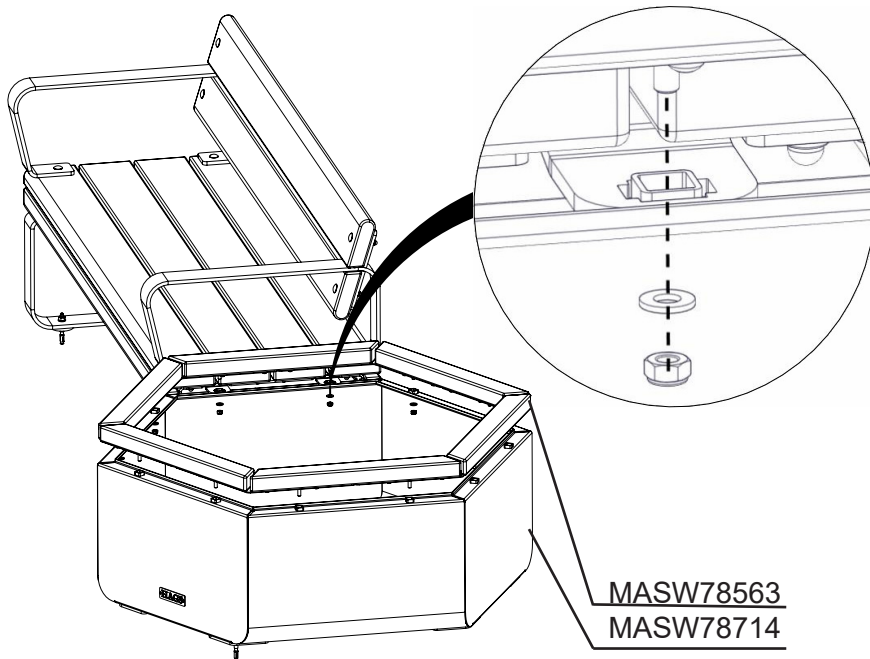

HAGS[®]

Rosenlund Sofa

MASW78842

1	SW78745		1x 1807 x 601 x 120 mm	26.45kg
2	SW75805		2x 645 x 260 x 75 mm	8.97kg
3	SW75441		1x 645 x 260 x 75 mm	11.14kg
4	8008561		2x M10x86 HDG	0.04kg
5	8008754		8x DIN986-M10-8	0.015kg
6	SW75510		2x 1760 x 144 x 45 mm	3.60kg
7	8039296		6x ISO8677-M10x70-8.8	0.057kg
8	8038094		2x ISO8677-M10x80-A2.70	0.063kg
9	8008699		12x TKT-6x40-8.8	0.01kg
10	8050050		8x ISO7089-10.5x20x2	0.004kg

MASW78563
MASW78714

MASW78080
MASW78930

MASW78513
MASW78053

MASW78536
MASW78714

MASW77914
MASW77934

MASW78939
MASW78930

MASW78996