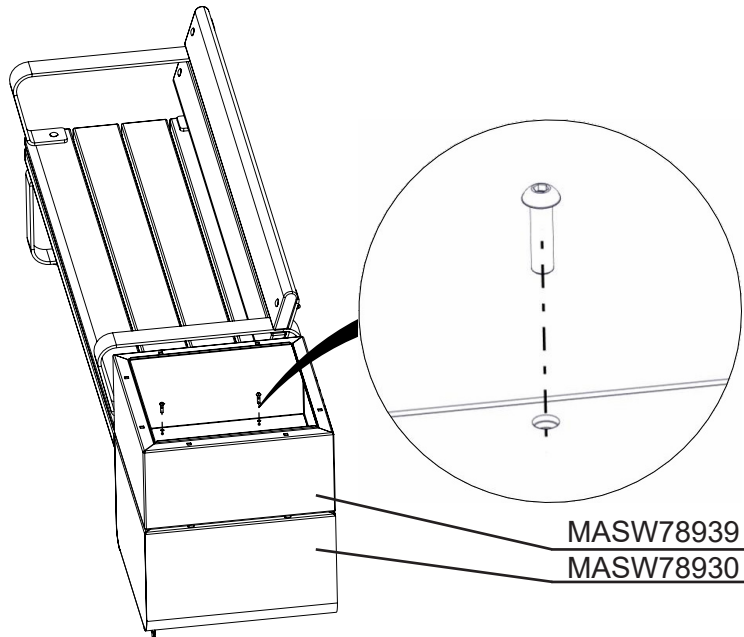

HAGS[®]

Rosenlund Sofa

MASW78842

1	SW78745		1x 1807 x 601 x 120 mm	26.45kg
2	SW75805		2x 645 x 260 x 75 mm	8.97kg
3	SW75441		1x 645 x 260 x 75 mm	11.14kg
4	8008561		2x M10x86 HDG	0.04kg
5	8008754		8x DIN986-M10-8	0.015kg
6	SW75510		2x 1760 x 144 x 45 mm	3.60kg
7	8039296		6x ISO8677-M10x70-8.8	0.057kg
8	8038094		2x ISO8677-M10x80-A2.70	0.063kg
9	8008699		12x TKT-6x40-8.8	0.01kg
10	8050050		8x ISO7089-10.5x20x2	0.004kg

MASW78563
MASW78714

MASW78080
MASW78930

MASW78513
MASW78053

MASW78536
MASW78714

MASW77914
MASW77934

MASW78939
MASW78930

MASW78996