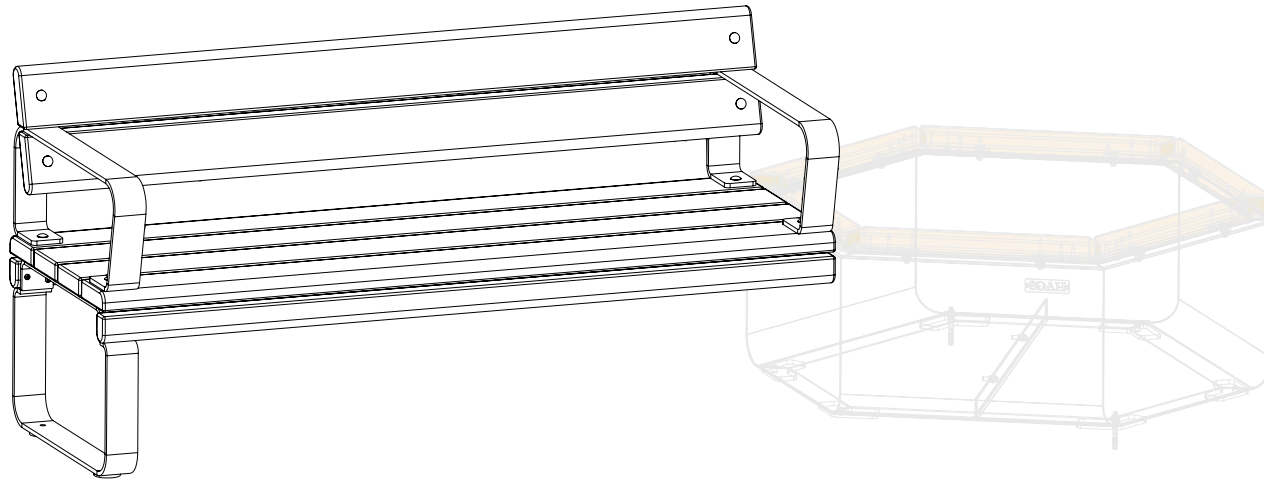

HAGS[®]

Rosenlund Sofa

MASW78842

1	SW78745		1x 1807 x 601 x 120 mm	26.45kg
2	SW75805		2x 645 x 260 x 75 mm	8.97kg
3	SW75441		1x 645 x 260 x 75 mm	11.14kg
4	8008561		2x M10x86 HDG	0.04kg
5	8008754		8x DIN986-M10-8	0.015kg
6	SW75510		2x 1760 x 144 x 45 mm	3.60kg
7	8039296		6x ISO8677-M10x70-8.8	0.057kg
8	8038094		2x ISO8677-M10x80-A2.70	0.063kg
9	8008699		12x TKT-6x40-8.8	0.01kg
10	8050050		8x ISO7089-10.5x20x2	0.004kg

MASW78563
MASW78714

MASW78080
MASW78930

MASW78513
MASW78053

MASW78536
MASW78714

MASW77914
MASW77934

MASW78939
MASW78930

MASW78996