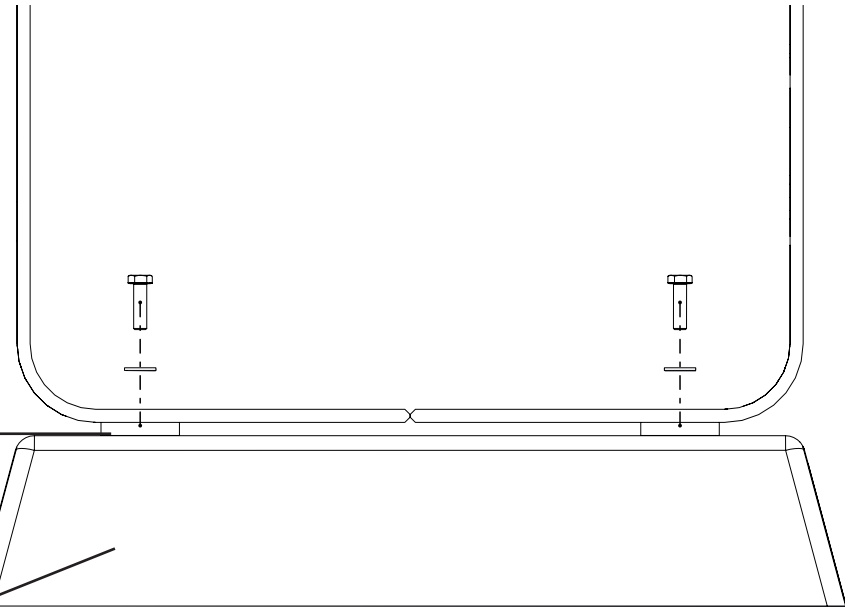

HAGS[®]

Rosenlund Sofa

MASW78842

1	SW78745		1x 1807 x 601 x 120 mm	26.45kg
2	SW75805		2x 645 x 260 x 75 mm	8.97kg
3	SW75441		1x 645 x 260 x 75 mm	11.14kg
4	8008561		2x M10x86 HDG	0.04kg
5	8008754		8x DIN986-M10-8	0.015kg
6	SW75510		2x 1760 x 144 x 45 mm	3.60kg
7	8039296		6x ISO8677-M10x70-8.8	0.057kg
8	8038094		2x ISO8677-M10x80-A2.70	0.063kg
9	8008699		12x TKT-6x40-8.8	0.01kg
10	8050050		8x ISO7089-10.5x20x2	0.004kg

MASW78563
MASW78714

MASW78080
MASW78930

MASW78513
MASW78053

MASW78536
MASW78714

MASW77914
MASW77934

MASW78939
MASW78930

MASW78996