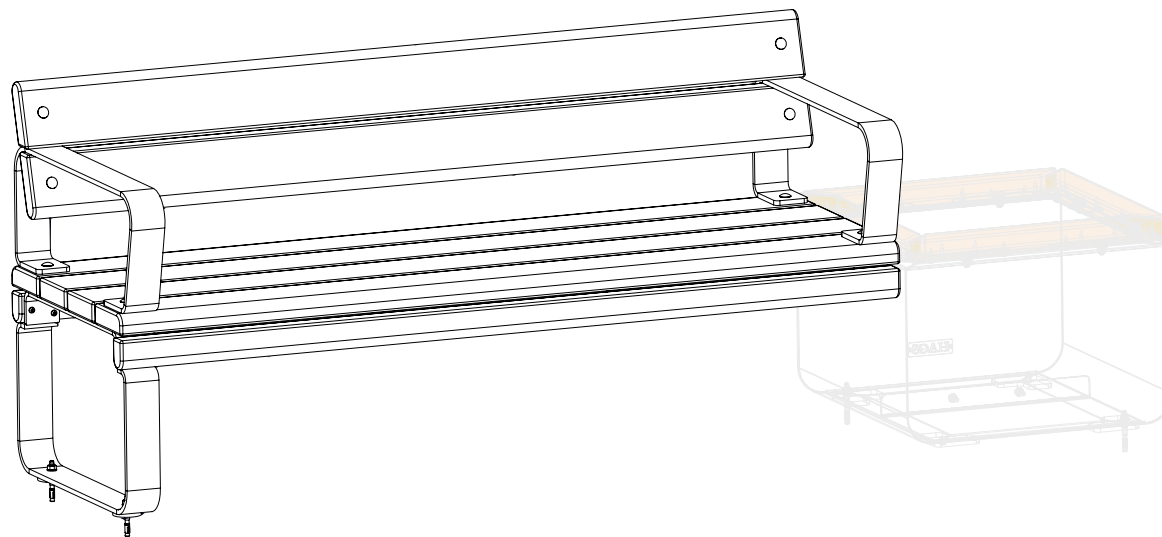

HAGS[®]

Rosenlund Sofa

MASW78842

1	SW78745		1x 1807 x 601 x 120 mm	26.45kg
2	SW75805		2x 645 x 260 x 75 mm	8.97kg
3	SW75441		1x 645 x 260 x 75 mm	11.14kg
4	8008561		2x M10x86 HDG	0.04kg
5	8008754		8x DIN986-M10-8	0.015kg
6	SW75510		2x 1760 x 144 x 45 mm	3.60kg
7	8039296		6x ISO8677-M10x70-8.8	0.057kg
8	8038094		2x ISO8677-M10x80-A2.70	0.063kg
9	8008699		12x TKT-6x40-8.8	0.01kg
10	8050050		8x ISO7089-10.5x20x2	0.004kg

MASW78563
MASW78714

MASW78080
MASW78930

MASW78513
MASW78053

MASW78536
MASW78714

MASW77914
MASW77934

MASW78939
MASW78930

MASW78996