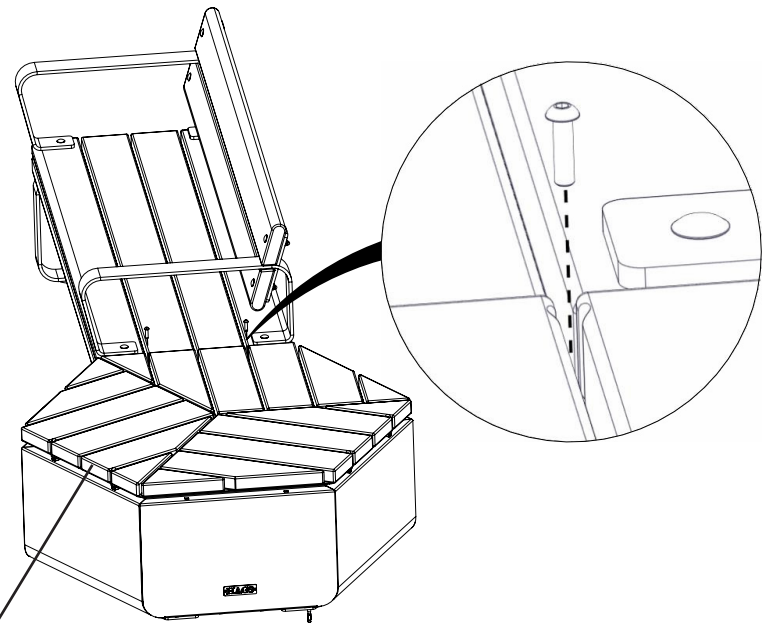

HAGS[®]

Rosenlund Sofa

MASW78842

1	SW78745		1x 1807 x 601 x 120 mm	26.45kg
2	SW75805		2x 645 x 260 x 75 mm	8.97kg
3	SW75441		1x 645 x 260 x 75 mm	11.14kg
4	8008561		2x M10x86 HDG	0.04kg
5	8008754		8x DIN986-M10-8	0.015kg
6	SW75510		2x 1760 x 144 x 45 mm	3.60kg
7	8039296		6x ISO8677-M10x70-8.8	0.057kg
8	8038094		2x ISO8677-M10x80-A2.70	0.063kg
9	8008699		12x TKT-6x40-8.8	0.01kg
10	8050050		8x ISO7089-10.5x20x2	0.004kg

MASW78563
MASW78714

MASW78080
MASW78930

MASW78513
MASW78053

MASW78536
MASW78714

MASW77914
MASW77934

MASW78939
MASW78930

MASW78996