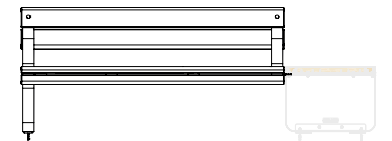

HAGS[®]

Rosenlund Sofa

MASW78842

1	SW78745		1x 1807 x 601 x 120 mm	26.45kg
2	SW75805		2x 645 x 260 x 75 mm	8.97kg
3	SW75441		1x 645 x 260 x 75 mm	11.14kg
4	8008561		2x M10x86 HDG	0.04kg
5	8008754		8x DIN986-M10-8	0.015kg
6	SW75510		2x 1760 x 144 x 45 mm	3.60kg
7	8039296		6x ISO8677-M10x70-8.8	0.057kg
8	8038094		2x ISO8677-M10x80-A2.70	0.063kg
9	8008699		12x TKT-6x40-8.8	0.01kg
10	8050050		8x ISO7089-10.5x20x2	0.004kg

MASW78563
MASW78714

MASW78080
MASW78930

MASW78513
MASW78053

MASW78536
MASW78714

MASW77914
MASW77934

MASW78939
MASW78930

MASW78996