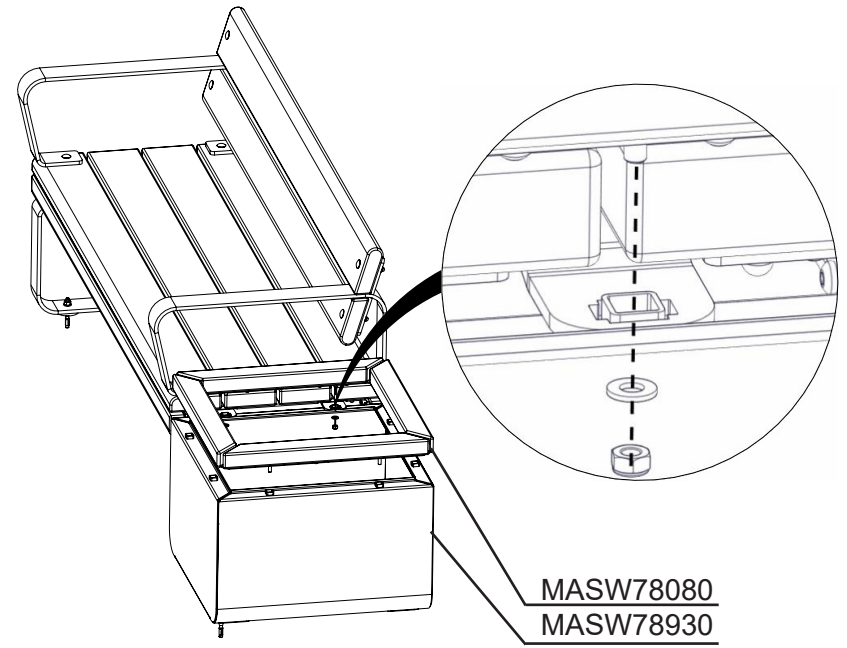

HAGS[®]

Rosenlund Sofa

MASW78842

1	SW78745		1x 1807 x 601 x 120 mm	26.45kg
2	SW75805		2x 645 x 260 x 75 mm	8.97kg
3	SW75441		1x 645 x 260 x 75 mm	11.14kg
4	8008561		2x M10x86 HDG	0.04kg
5	8008754		8x DIN986-M10-8	0.015kg
6	SW75510		2x 1760 x 144 x 45 mm	3.60kg
7	8039296		6x ISO8677-M10x70-8.8	0.057kg
8	8038094		2x ISO8677-M10x80-A2.70	0.063kg
9	8008699		12x TKT-6x40-8.8	0.01kg
10	8050050		8x ISO7089-10.5x20x2	0.004kg

MASW78563
MASW78714

MASW78080
MASW78930

MASW78513
MASW78053

MASW78536
MASW78714

MASW77914
MASW77934

MASW78939
MASW78930

MASW78996