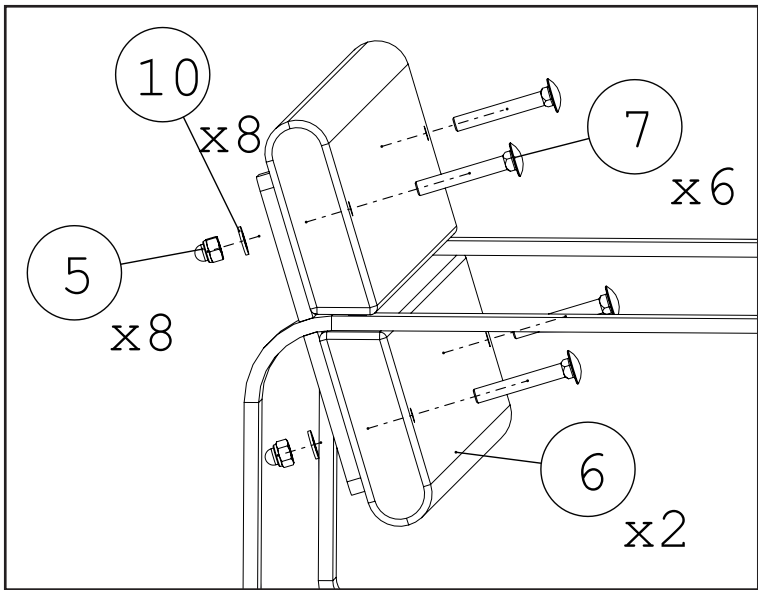

HAGS[®]

Rosenlund Sofa

MASW78842

1	SW78745		1x 1807 x 601 x 120 mm	26.45kg
2	SW75805		2x 645 x 260 x 75 mm	8.97kg
3	SW75441		1x 645 x 260 x 75 mm	11.14kg
4	8008561		2x M10x86 HDG	0.04kg
5	8008754		8x DIN986-M10-8	0.015kg
6	SW75510		2x 1760 x 144 x 45 mm	3.60kg
7	8039296		6x ISO8677-M10x70-8.8	0.057kg
8	8038094		2x ISO8677-M10x80-A2.70	0.063kg
9	8008699		12x TKT-6x40-8.8	0.01kg
10	8050050		8x ISO7089-10.5x20x2	0.004kg

MASW78563
MASW78714

MASW78080
MASW78930

MASW78513
MASW78053

MASW78536
MASW78714

MASW77914
MASW77934

MASW78939
MASW78930

MASW78996