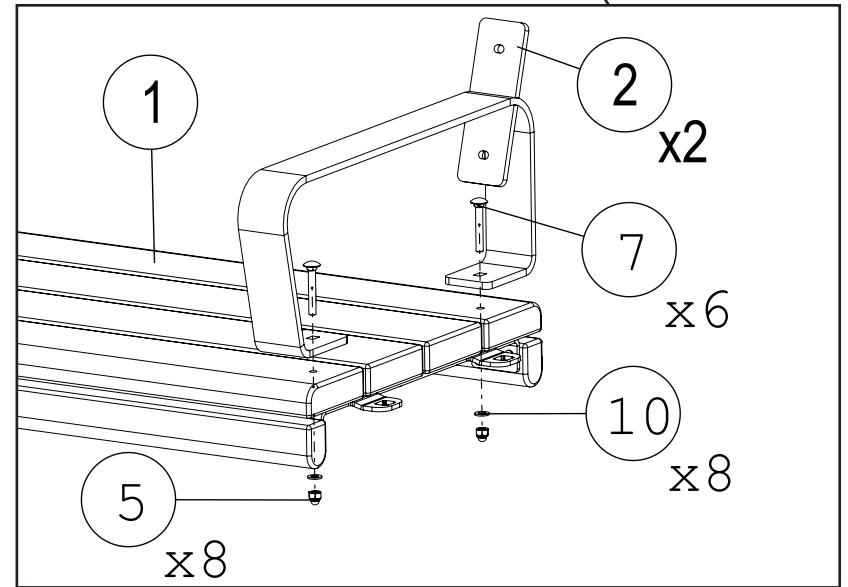

HAGS[®]

Rosenlund Sofa

MASW78842

1	SW78745		1x 1807 x 601 x 120 mm	26.45kg
2	SW75805		2x 645 x 260 x 75 mm	8.97kg
3	SW75441		1x 645 x 260 x 75 mm	11.14kg
4	8008561		2x M10x86 HDG	0.04kg
5	8008754		8x DIN986-M10-8	0.015kg
6	SW75510		2x 1760 x 144 x 45 mm	3.60kg
7	8039296		6x ISO8677-M10x70-8.8	0.057kg
8	8038094		2x ISO8677-M10x80-A2.70	0.063kg
9	8008699		12x TKT-6x40-8.8	0.01kg
10	8050050		8x ISO7089-10.5x20x2	0.004kg

MASW78563
MASW78714

MASW78080
MASW78930

MASW78513
MASW78053

MASW78536
MASW78714

MASW77914
MASW77934

MASW78939
MASW78930

MASW78996