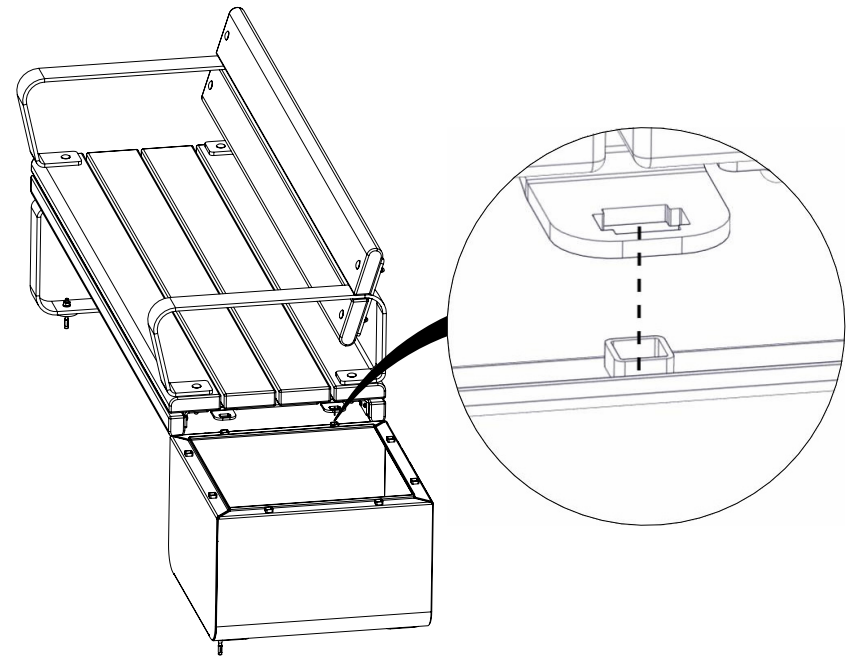

HAGS[®]

Rosenlund Sofa

MASW78842

1	SW78745		1x 1807 x 601 x 120 mm	26.45kg
2	SW75805		2x 645 x 260 x 75 mm	8.97kg
3	SW75441		1x 645 x 260 x 75 mm	11.14kg
4	8008561		2x M10x86 HDG	0.04kg
5	8008754		8x DIN986-M10-8	0.015kg
6	SW75510		2x 1760 x 144 x 45 mm	3.60kg
7	8039296		6x ISO8677-M10x70-8.8	0.057kg
8	8038094		2x ISO8677-M10x80-A2.70	0.063kg
9	8008699		12x TKT-6x40-8.8	0.01kg
10	8050050		8x ISO7089-10.5x20x2	0.004kg

MASW78563
MASW78714

MASW78080
MASW78930

MASW78513
MASW78053

MASW78536
MASW78714

MASW77914
MASW77934

MASW78939
MASW78930

MASW78996