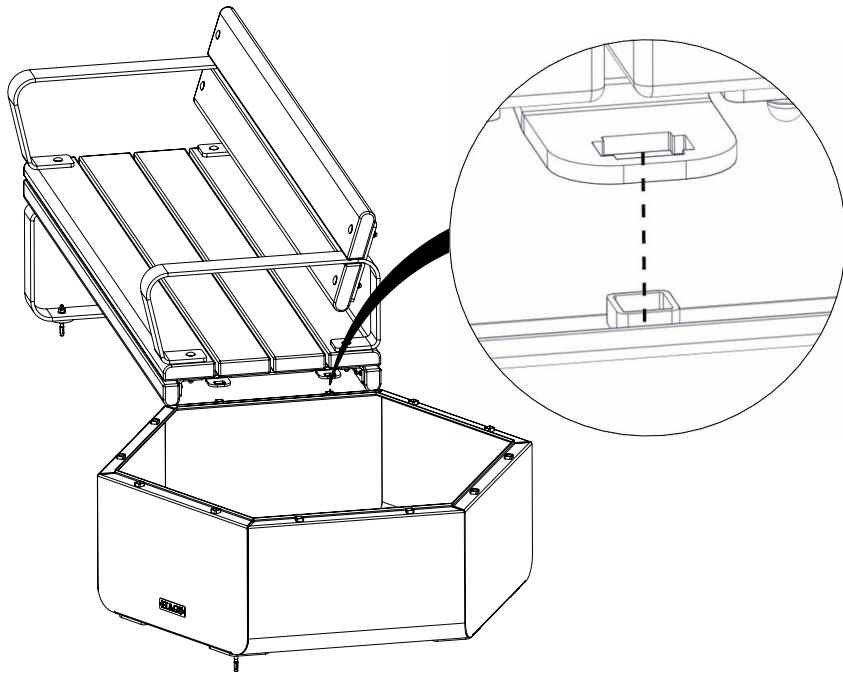

HAGS[®]

Rosenlund Sofa

MASW78842

1	SW78745		1x 1807 x 601 x 120 mm	26.45kg
2	SW75805		2x 645 x 260 x 75 mm	8.97kg
3	SW75441		1x 645 x 260 x 75 mm	11.14kg
4	8008561		2x M10x86 HDG	0.04kg
5	8008754		8x DIN986-M10-8	0.015kg
6	SW75510		2x 1760 x 144 x 45 mm	3.60kg
7	8039296		6x ISO8677-M10x70-8.8	0.057kg
8	8038094		2x ISO8677-M10x80-A2.70	0.063kg
9	8008699		12x TKT-6x40-8.8	0.01kg
10	8050050		8x ISO7089-10.5x20x2	0.004kg

MASW78563
MASW78714

MASW78080
MASW78930

MASW78513
MASW78053

MASW78536
MASW78714

MASW77914
MASW77934

MASW78939
MASW78930

MASW78996