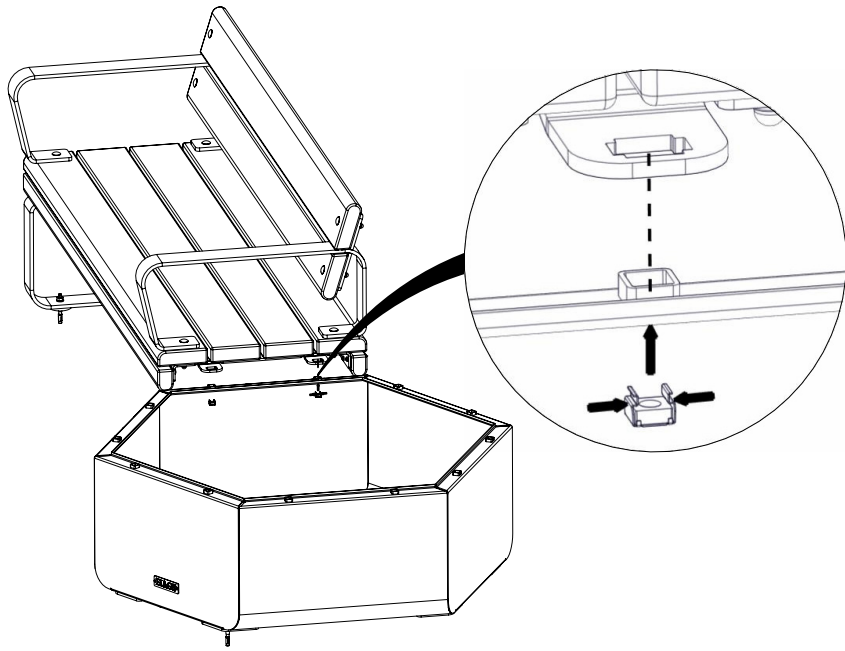

HAGS[®]

Rosenlund Sofa

MASW78842

1	SW78745		1x 1807 x 601 x 120 mm	26.45kg
2	SW75805		2x 645 x 260 x 75 mm	8.97kg
3	SW75441		1x 645 x 260 x 75 mm	11.14kg
4	8008561		2x M10x86 HDG	0.04kg
5	8008754		8x DIN986-M10-8	0.015kg
6	SW75510		2x 1760 x 144 x 45 mm	3.60kg
7	8039296		6x ISO8677-M10x70-8.8	0.057kg
8	8038094		2x ISO8677-M10x80-A2.70	0.063kg
9	8008699		12x TKT-6x40-8.8	0.01kg
10	8050050		8x ISO7089-10.5x20x2	0.004kg

MASW78563
MASW78714

MASW78080
MASW78930

MASW78513
MASW78053

MASW78536
MASW78714

MASW77914
MASW77934

MASW78939
MASW78930

MASW78996