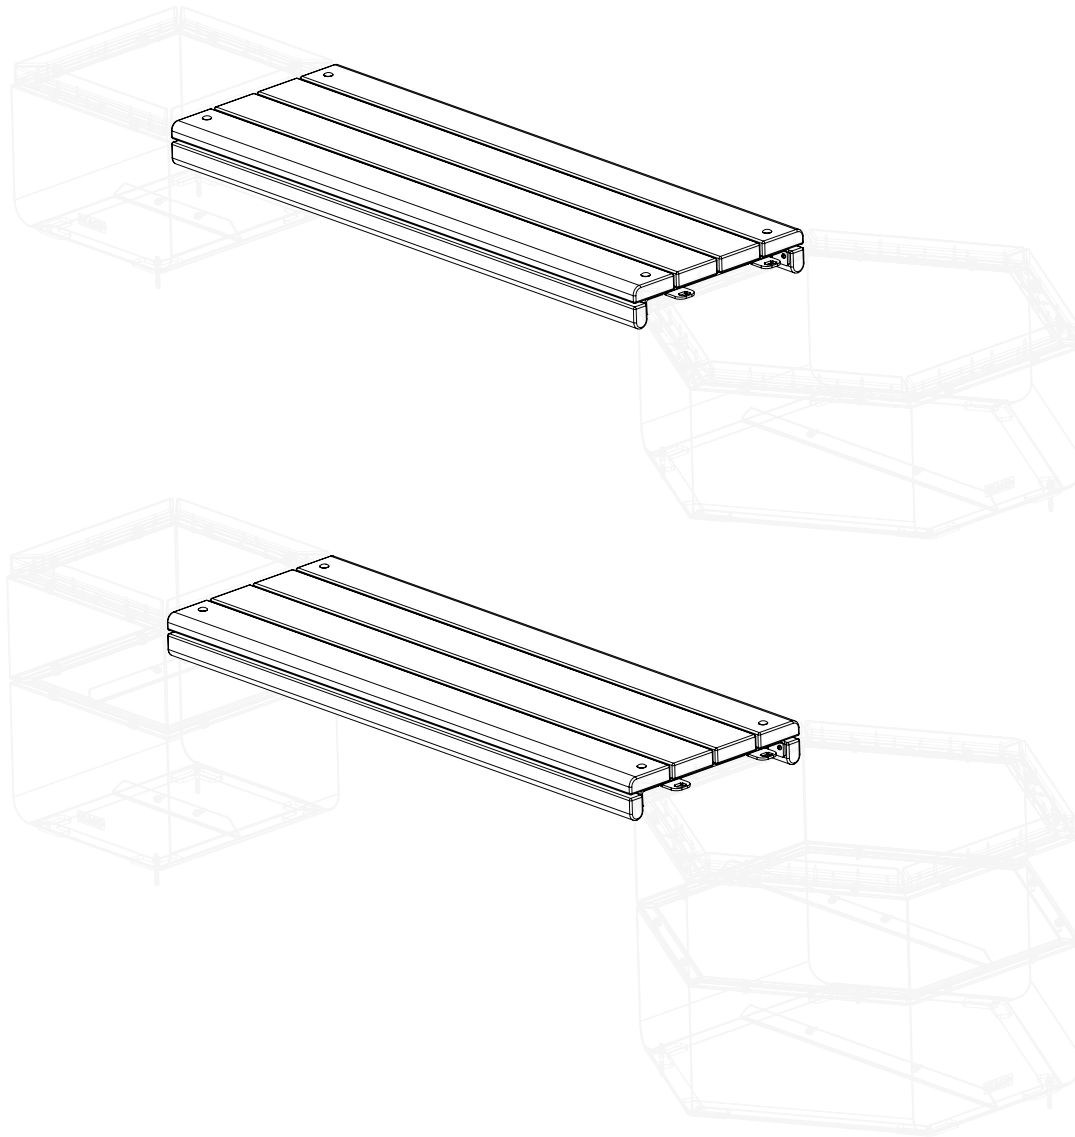

## Rosenlund Bench, Table

MASW80929

1	SW78748		1x 1855 x 601 x 120 mm	27.05kg
---	---------	--	------------------------	---------

2	8008754		4x DIN986-M10-8	0.015kg
---	---------	---	-----------------	---------