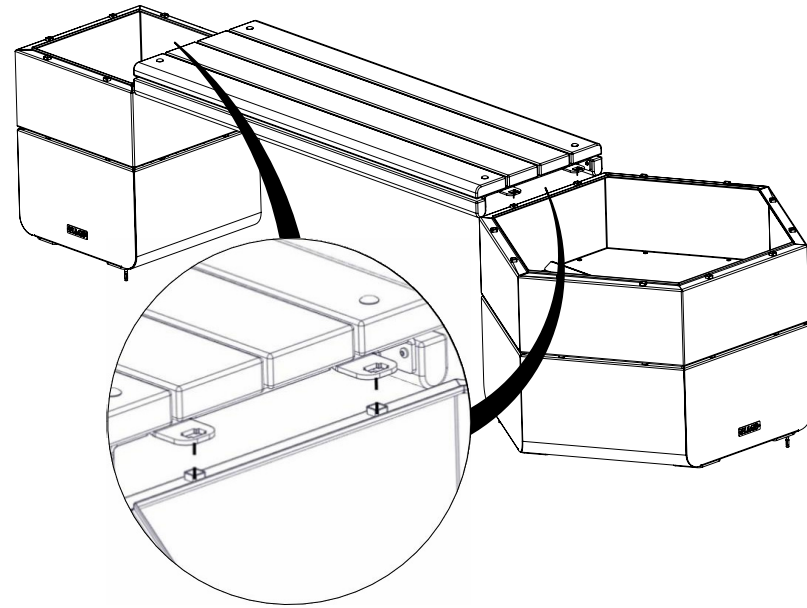

## Rosenlund Bench, Table

MASW80929

1	SW78748		1x 1855 x 601 x 120 mm	27.05kg
---	---------	--	------------------------	---------

2	8008754		4x DIN986-M10-8	0.015kg
---	---------	---	-----------------	---------

3	8039295		4x ISO8677-M10x60-8.8	0.050kg
---	---------	---	-----------------------	---------

4	8050050		4x ISO7089-10.5x20x2	0.004kg
---	---------	---	----------------------	---------

MASW78080  
 MASW78939  
 MASW78930