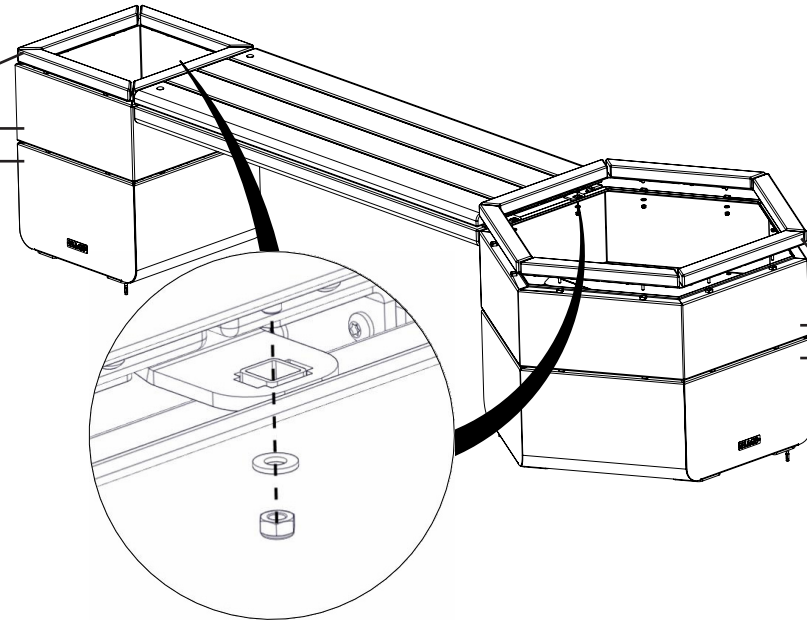

## Rosenlund Bench, Table

MASW80929

1	SW78748		1x 1855 x 601 x 120 mm	27.05kg
---	---------	--	------------------------	---------

2	8008754		4x DIN986-M10-8	0.015kg
---	---------	---	-----------------	---------

3	8039295		4x ISO8677-M10x60-8.8	0.050kg
---	---------	---	-----------------------	---------

4	8050050		4x ISO7089-10.5x20x2	0.004kg
---	---------	---	----------------------	---------

MASW78080  
 MASW78939  
 MASW78930