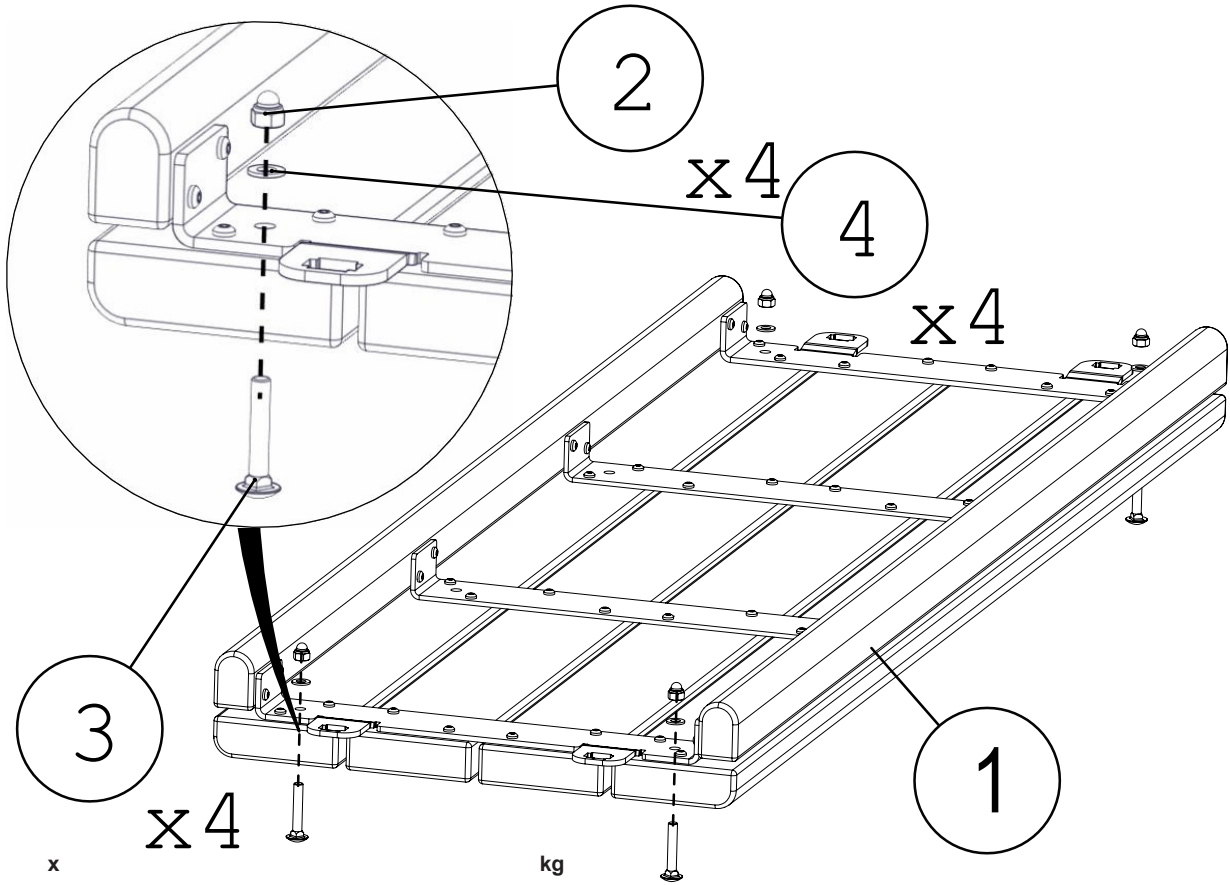

## Rosenlund Bench, Table

MASW80929

1	SW78748		1x 1855 x 601 x 120 mm	27.05kg
---	---------	--	------------------------	---------

2	8008754		4x DIN986-M10-8	0.015kg
---	---------	---	-----------------	---------

3	8039295		4x ISO8677-M10x60-8.8	0.050kg
---	---------	---	-----------------------	---------

4	8050050		4x ISO7089-10.5x20x2	0.004kg
---	---------	---	----------------------	---------

MASW78080  
 MASW78939  
 MASW78930