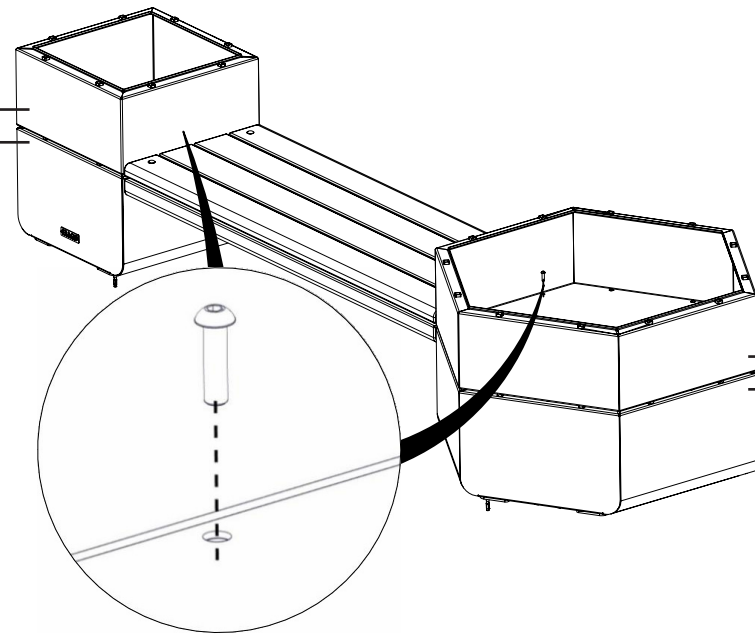

## Rosenlund Bench, Table

MASW80929

1	SW78748		1x 1855 x 601 x 120 mm	27.05kg
---	---------	--	------------------------	---------

2	8008754		4x DIN986-M10-8	0.015kg
---	---------	---	-----------------	---------

3	8039295		4x ISO8677-M10x60-8.8	0.050kg
---	---------	---	-----------------------	---------

4	8050050		4x ISO7089-10.5x20x2	0.004kg
---	---------	---	----------------------	---------

MASW78080  
 MASW78939  
 MASW78930

MASW78563  
 MASW78536  
 MASW78714

MASW78939  
MASW78930

MASW78536  
MASW78714

MASW77934  
MASW77914

MASW78513  
MASW78053