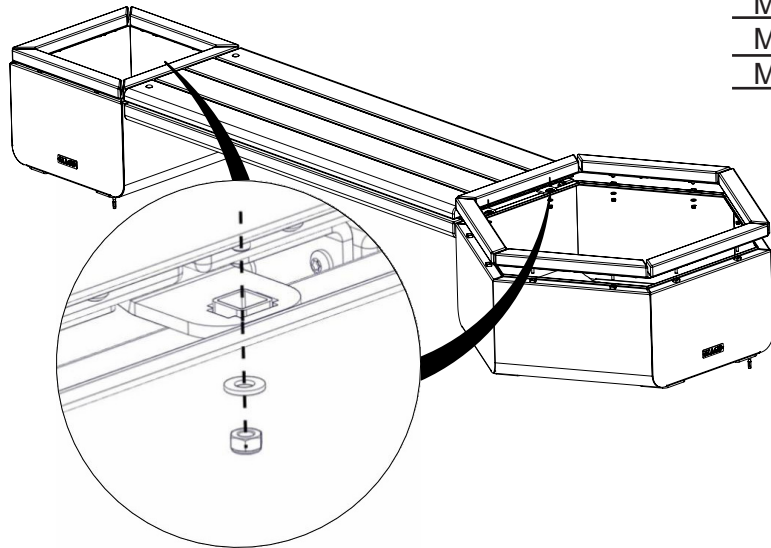

## Rosenlund Bench, Table

MASW80929

1	SW78748		1x 1855 x 601 x 120 mm	27.05kg
---	---------	--	------------------------	---------

2	8008754		4x DIN986-M10-8	0.015kg
---	---------	---	-----------------	---------

3	8039295		4x ISO8677-M10x60-8.8	0.050kg
---	---------	---	-----------------------	---------

4	8050050		4x ISO7089-10.5x20x2	0.004kg
---	---------	---	----------------------	---------

MASW78080  
 MASW78939  
 MASW78930