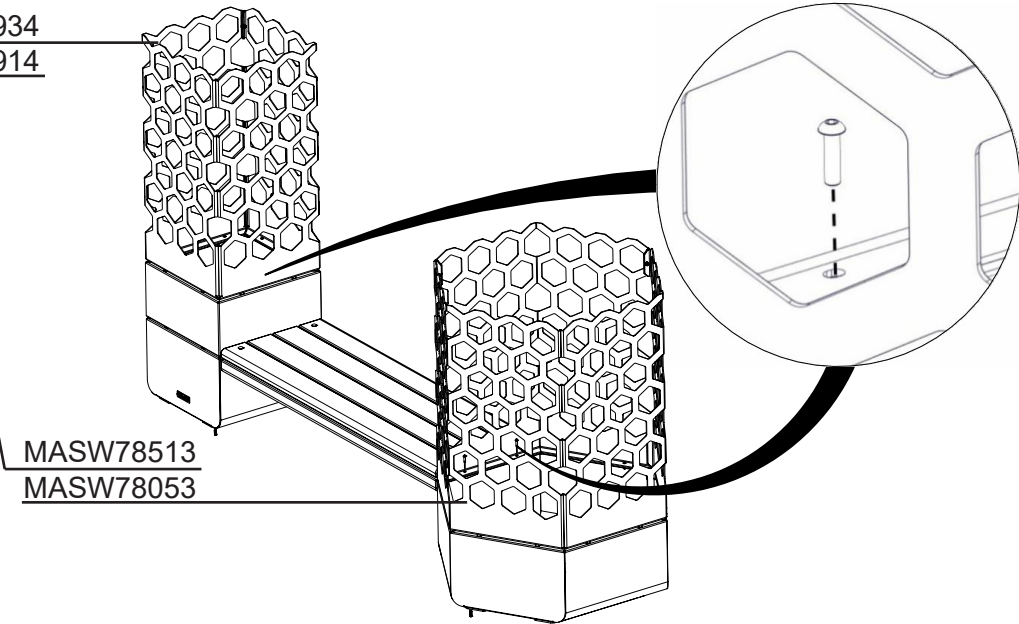

## Rosenlund Bench, Table

MASW80929

1	SW78748		1x 1855 x 601 x 120 mm	27.05kg
---	---------	--	------------------------	---------

2	8008754		4x DIN986-M10-8	0.015kg
---	---------	---	-----------------	---------

3	8039295		4x ISO8677-M10x60-8.8	0.050kg
---	---------	---	-----------------------	---------

4	8050050		4x ISO7089-10.5x20x2	0.004kg
---	---------	---	----------------------	---------

MASW78080  
 MASW78939  
 MASW78930

MASW78563  
 MASW78536  
 MASW78714

MASW78939  
MASW78930

MASW78536  
MASW78714

MASW77934  
MASW77914

MASW78513  
MASW78053