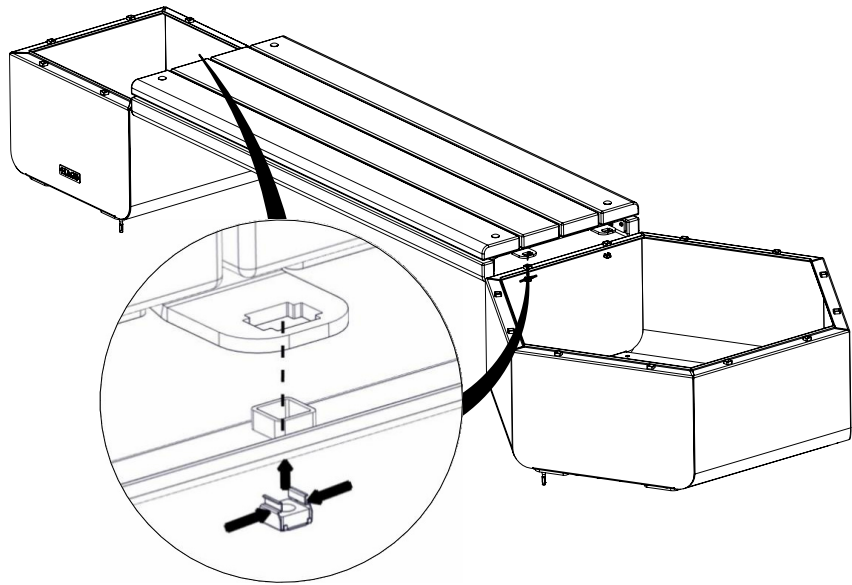

## Rosenlund Bench, Table

MASW80929

1	SW78748		1x 1855 x 601 x 120 mm	27.05kg
---	---------	--	------------------------	---------

2	8008754		4x DIN986-M10-8	0.015kg
---	---------	---	-----------------	---------

3	8039295		4x ISO8677-M10x60-8.8	0.050kg
---	---------	---	-----------------------	---------

4	8050050		4x ISO7089-10.5x20x2	0.004kg
---	---------	---	----------------------	---------

MASW78080  
 MASW78939  
 MASW78930

MASW78563  
 MASW78536  
 MASW78714

MASW78939  
MASW78930

MASW78536  
MASW78714

MASW77934  
MASW77914

MASW78513  
MASW78053