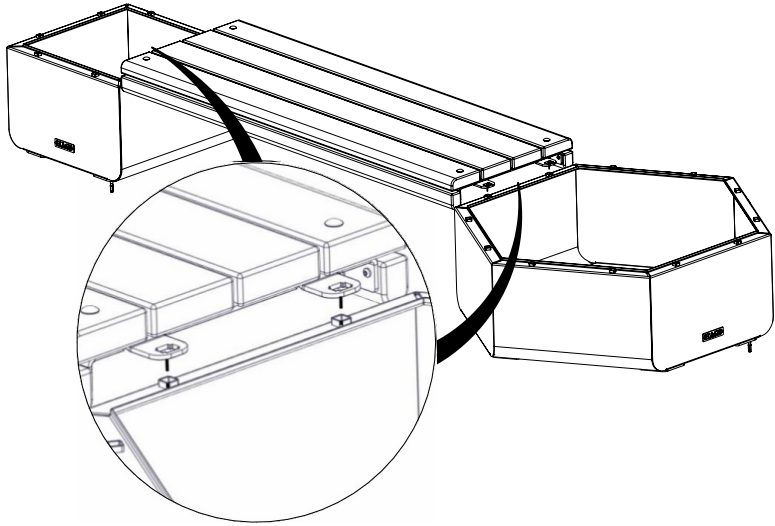

## Rosenlund Bench, Table

MASW80929

1	SW78748		1x 1855 x 601 x 120 mm	27.05kg
---	---------	--	------------------------	---------

2	8008754		4x DIN986-M10-8	0.015kg
---	---------	---	-----------------	---------

3	8039295		4x ISO8677-M10x60-8.8	0.050kg
---	---------	---	-----------------------	---------

4	8050050		4x ISO7089-10.5x20x2	0.004kg
---	---------	---	----------------------	---------

MASW78080  
 MASW78939  
 MASW78930