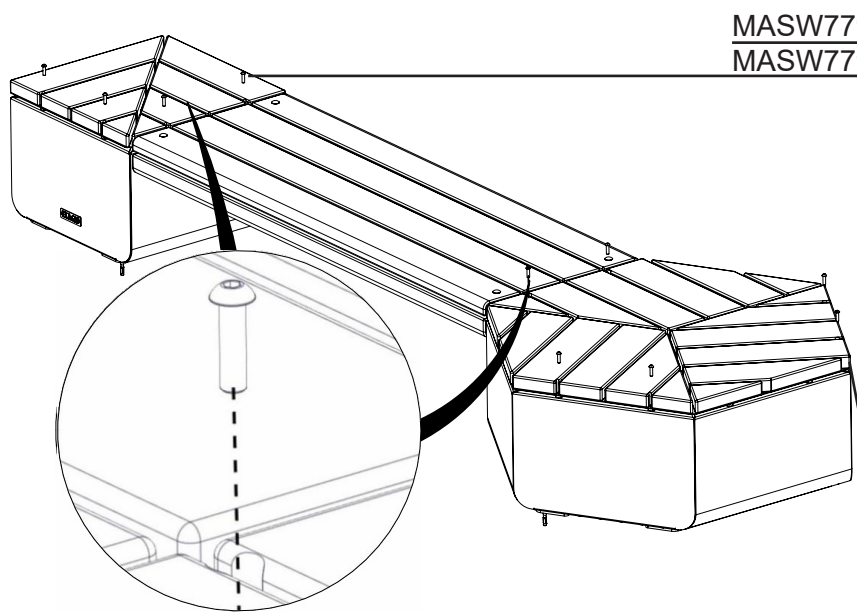

## Rosenlund Bench, Table

MASW80929

1	SW78748		1x 1855 x 601 x 120 mm	27.05kg
---	---------	--	------------------------	---------

2	8008754		4x DIN986-M10-8	0.015kg
---	---------	---	-----------------	---------

3	8039295		4x ISO8677-M10x60-8.8	0.050kg
---	---------	---	-----------------------	---------

4	8050050		4x ISO7089-10.5x20x2	0.004kg
---	---------	---	----------------------	---------

MASW78080  
 MASW78939  
 MASW78930

MASW78563  
 MASW78536  
 MASW78714

MASW78939  
MASW78930

MASW78536  
MASW78714

MASW77934  
MASW77914

MASW78513  
MASW78053