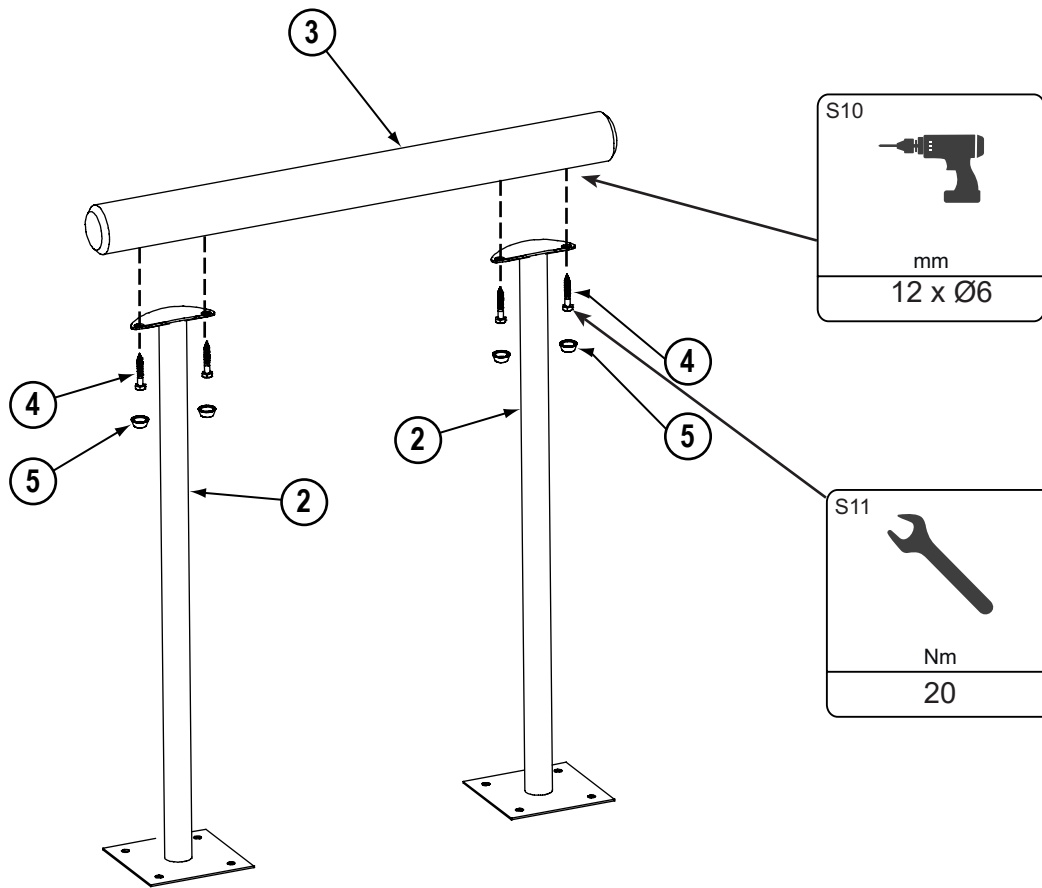

HAGS®

NRG Magellan Straits

MA78601023

CC & BM

1	78803032		1010 x 200 x 200mm	x4	5.6Kg
2	78803033		1210 x 200 x 200mm	x2	6.5kg
3	78804003		Ø100 x 1000mm	x3	6.9kg
4	10211050		Ø10 x 50mm	x12	0.05kg
5	10301002		Ø27 x Ø20 x 10mm	x12	0.01Kg

<p>S12</p>  <p>kg</p> <p>60</p>	<p>S15</p>  <p>L x W x H (m)</p> <p>4.00 x 0.1 x 0.49</p>	<p>S13</p>  <p>m³</p> <p>0.25</p>	<p>S14</p>  <p>m²</p> <p>10 x 10</p>
<p>S6</p>  <p>EN1176</p> <p>0.6m</p>	<p>S20</p>  <p>2 x 6</p>		

S25	
S2 (50mm) ≥C20-25	
	7 x 24h
	101
S13	
m ³ 0.25	