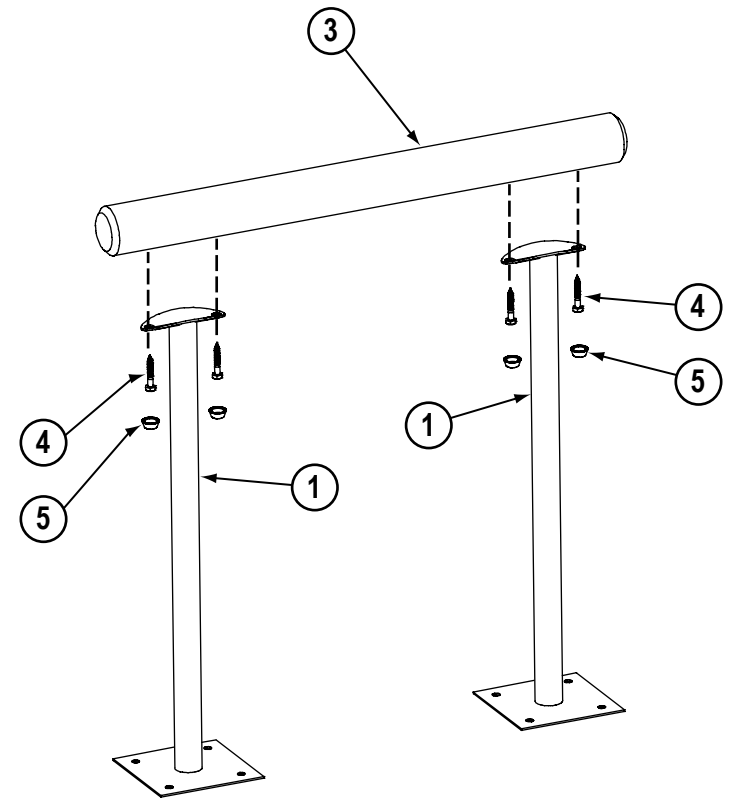

HAGS®

NRG Magellan Straits

MA78601023

CC & BM

1	78803032		1010 x 200 x 200mm	x4	5.6Kg
2	78803033		1210 x 200 x 200mm	x2	6.5kg
3	78804003		Ø100 x 1000mm	x3	6.9kg
4	10211050		Ø10 x 50mm	x12	0.05kg
5	10301002		Ø27 x Ø20 x 10mm	x12	0.01Kg

<p>S12</p>  <p>kg</p> <p>60</p>	<p>S15</p>  <p>L x W x H (m)</p> <p>4.00 x 0.1 x 0.49</p>	<p>S13</p>  <p>m³</p> <p>0.25</p>	<p>S14</p>  <p>m²</p> <p>10 x 10</p>
<p>S6</p>  <p>EN1176</p> <p>0.6m</p>	<p>S20</p>  <p>2 x 6</p>		

S25	
S2 (50mm) ≥C20-25	
	7 x 24h
	101
S13	
m ³ 0.25	