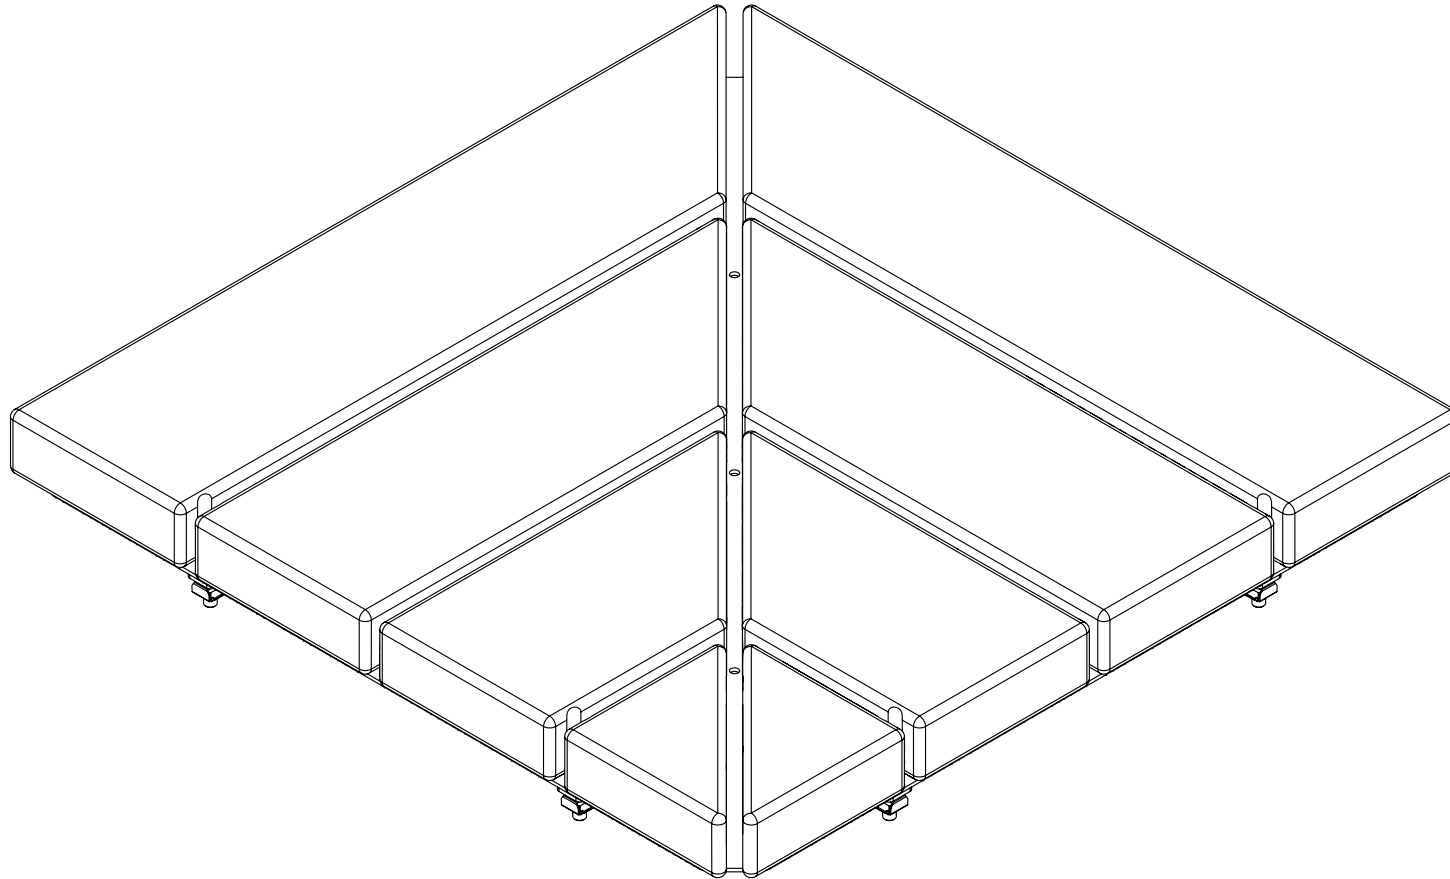

## Rosenlund Seat Square

MASW77914

1	SW77914		1x 600 x 600 x 75 mm	12.42kg
2	8008813		4x M8-t=1.8-3.2	0.01kg
3	8008445		4x ISO7380-1-M8x30-10.9	0.015kg