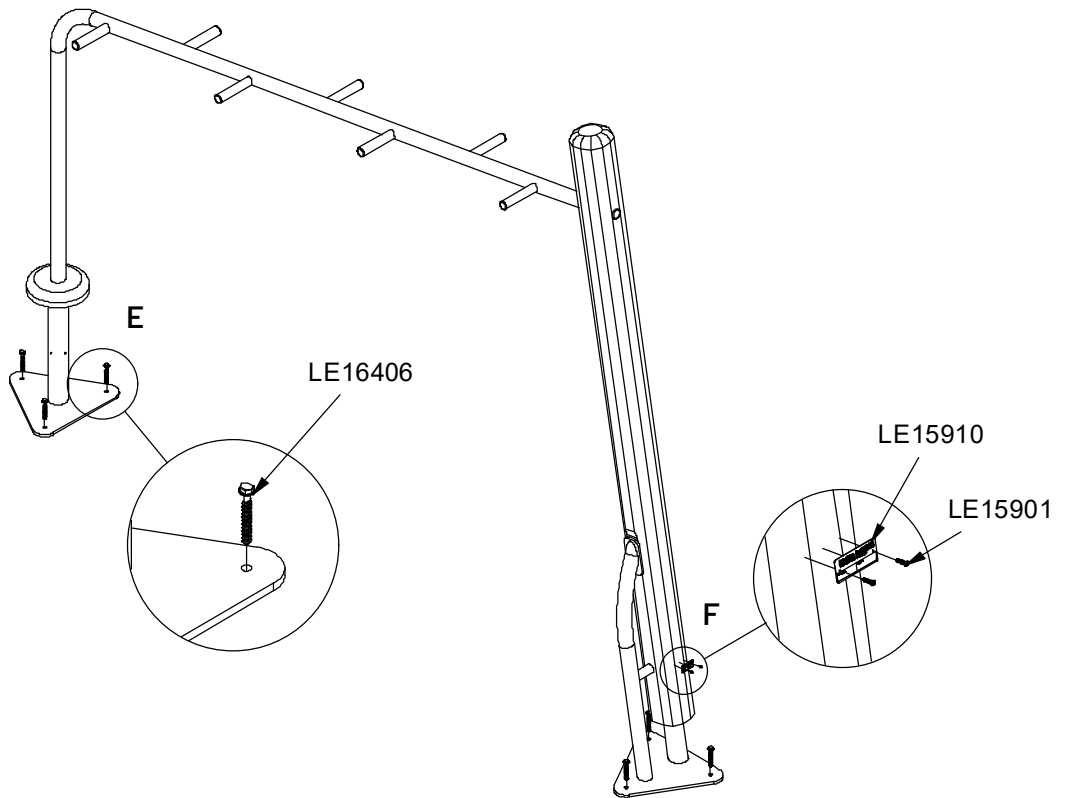

(1/50)

(1/50)

2

4,5h

31m²

7,9x4,5x2,8m

~113 kg

85x300cm

100kg

Parts List		
QTY	PART NO	DESCRIP.
1	D11169	850x3000mm, assembled
1	LE15252	M16x200 mm
1	LE16054	M10 cap nut
4	LE16062	10x14 mm
1	LE16063	10x90 mm
1	LE16152	M16 - Ø30 mm
7	LE16552	Ø34/38 mm
1	LE16556	Ø42/38mm
1	S11880	Ø250/45 mm
1	SR00026	Ø60, Tube for Monkeybars
1	SR00074	450x540mm

Parts List

QTY	PART NO	DESCRIP.
2	LE15901	3x16, PH
1	LE15910	Name tag
6	LE16406	10x85 mm