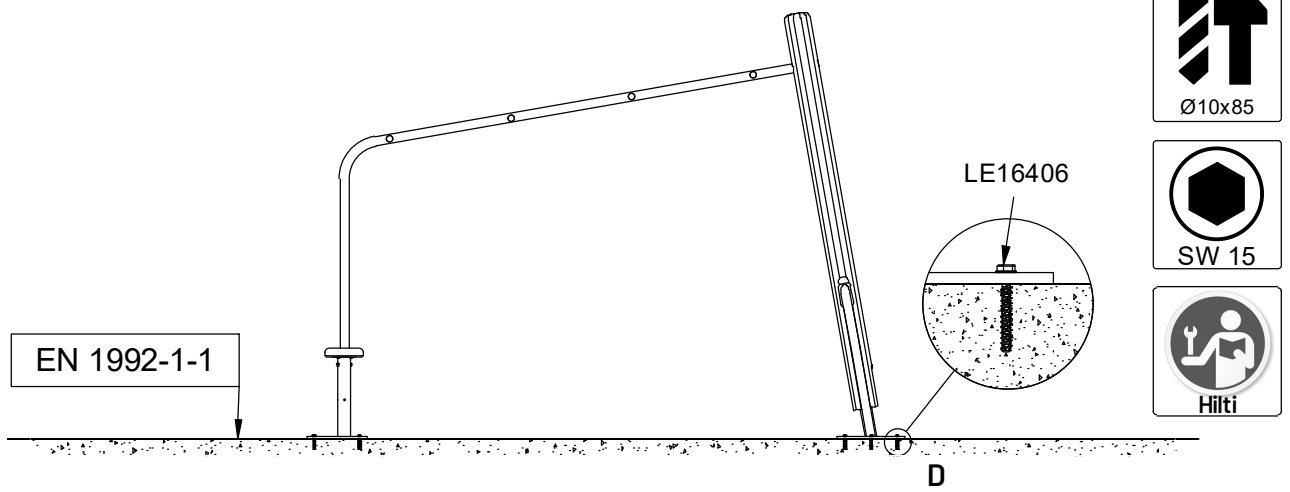

(1/50)

(1/50)

2

4,5h

31m²

7,9x4,5x2,8m

~113 kg

85x300cm

100kg

Parts List		
QTY	PART NO	DESCRIP.
1	D11169	850x3000mm, assembled
1	LE15252	M16x200 mm
1	LE16054	M10 cap nut
4	LE16062	10x14 mm
1	LE16063	10x90 mm
1	LE16152	M16 - Ø30 mm
7	LE16552	Ø34/38 mm
1	LE16556	Ø42/38mm
1	S11880	Ø250/45 mm
1	SR00026	Ø60, Tube for Monkeybars
1	SR00074	450x540mm

Parts List

QTY	PART NO	DESCRIP.
2	LE15901	3x16, PH
1	LE15910	Name tag
6	LE16406	10x85 mm