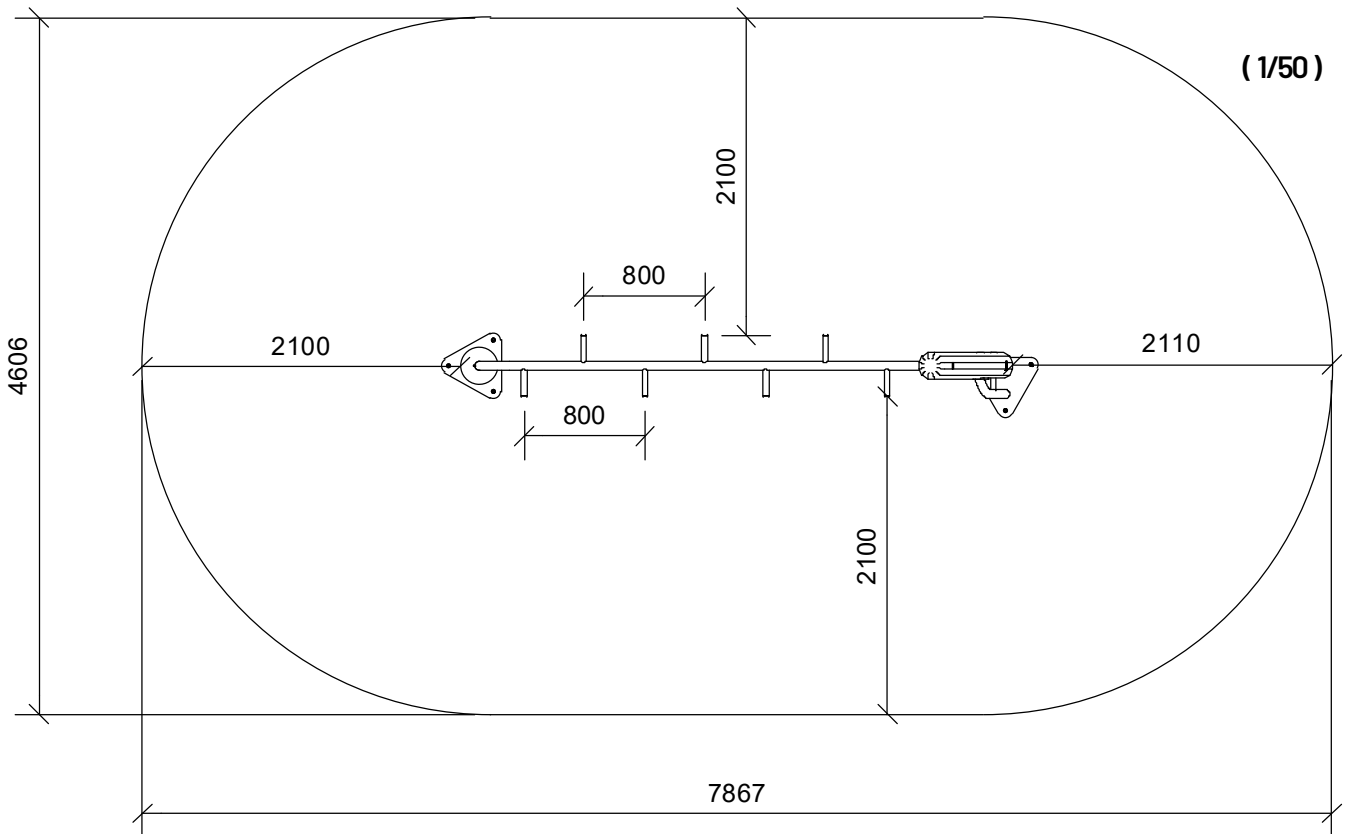

(1/50)

(1/50)

2

4,5h

31m²

7,9x4,5x2,8m

~113 kg

85x300cm

100kg

Parts List		
QTY	PART NO	DESCRIP.
1	D11169	850x3000mm, assembled
1	LE15252	M16x200 mm
1	LE16054	M10 cap nut
4	LE16062	10x14 mm
1	LE16063	10x90 mm
1	LE16152	M16 - Ø30 mm
7	LE16552	Ø34/38 mm
1	LE16556	Ø42/38mm
1	S11880	Ø250/45 mm
1	SR00026	Ø60, Tube for Monkeybars
1	SR00074	450x540mm

Parts List

QTY	PART NO	DESCRIP.
2	LE15901	3x16, PH
1	LE15910	Name tag
6	LE16406	10x85 mm