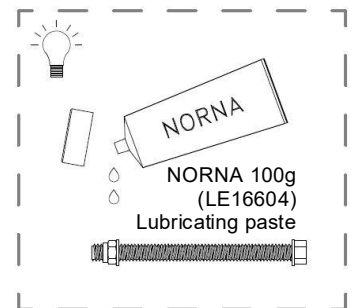

(1/50)

(1/50)

2

4,5h

31m²

7,9x4,5x2,8m

~113 kg

85x300cm

100kg

Parts List		
QTY	PART NO	DESCRIP.
1	D11169	850x3000mm, assembled
1	LE15252	M16x200 mm
1	LE16054	M10 cap nut
4	LE16062	10x14 mm
1	LE16063	10x90 mm
1	LE16152	M16 - Ø30 mm
7	LE16552	Ø34/38 mm
1	LE16556	Ø42/38mm
1	S11880	Ø250/45 mm
1	SR00026	Ø60, Tube for Monkeybars
1	SR00074	450x540mm

Parts List

QTY	PART NO	DESCRIP.
2	LE15901	3x16, PH
1	LE15910	Name tag
6	LE16406	10x85 mm