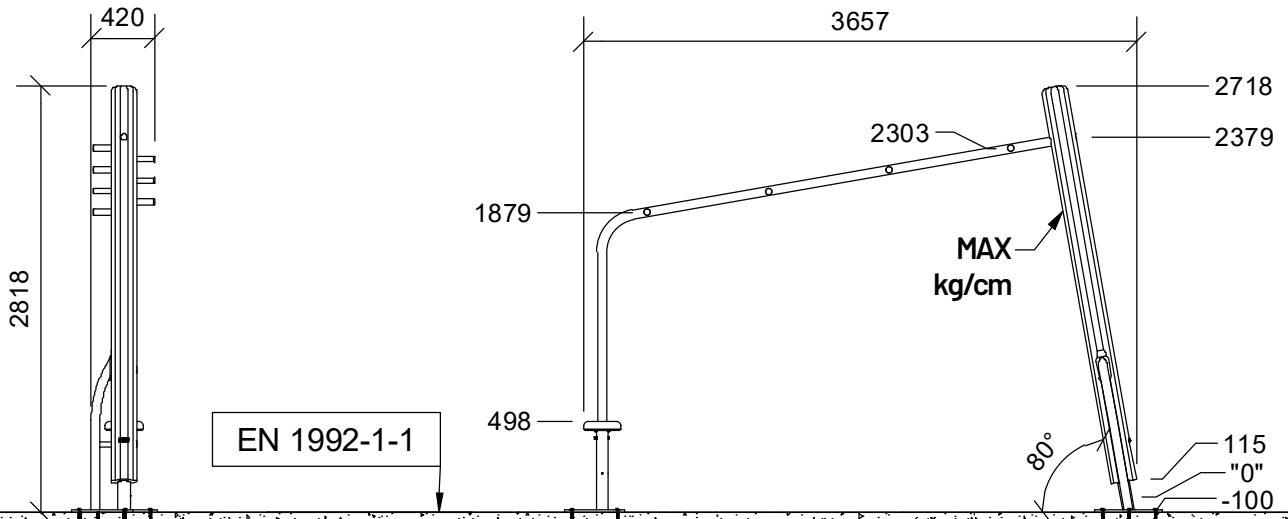

(1/50)

(1/50)

2

4,5h

31m²

7,9x4,5x2,8m

~113 kg

85x300cm

100kg

Parts List		
QTY	PART NO	DESCRIP.
1	D11169	850x3000mm, assembled
1	LE15252	M16x200 mm
1	LE16054	M10 cap nut
4	LE16062	10x14 mm
1	LE16063	10x90 mm
1	LE16152	M16 - Ø30 mm
7	LE16552	Ø34/38 mm
1	LE16556	Ø42/38mm
1	S11880	Ø250/45 mm
1	SR00026	Ø60, Tube for Monkeybars
1	SR00074	450x540mm

Parts List

QTY	PART NO	DESCRIP.
2	LE15901	3x16, PH
1	LE15910	Name tag
6	LE16406	10x85 mm