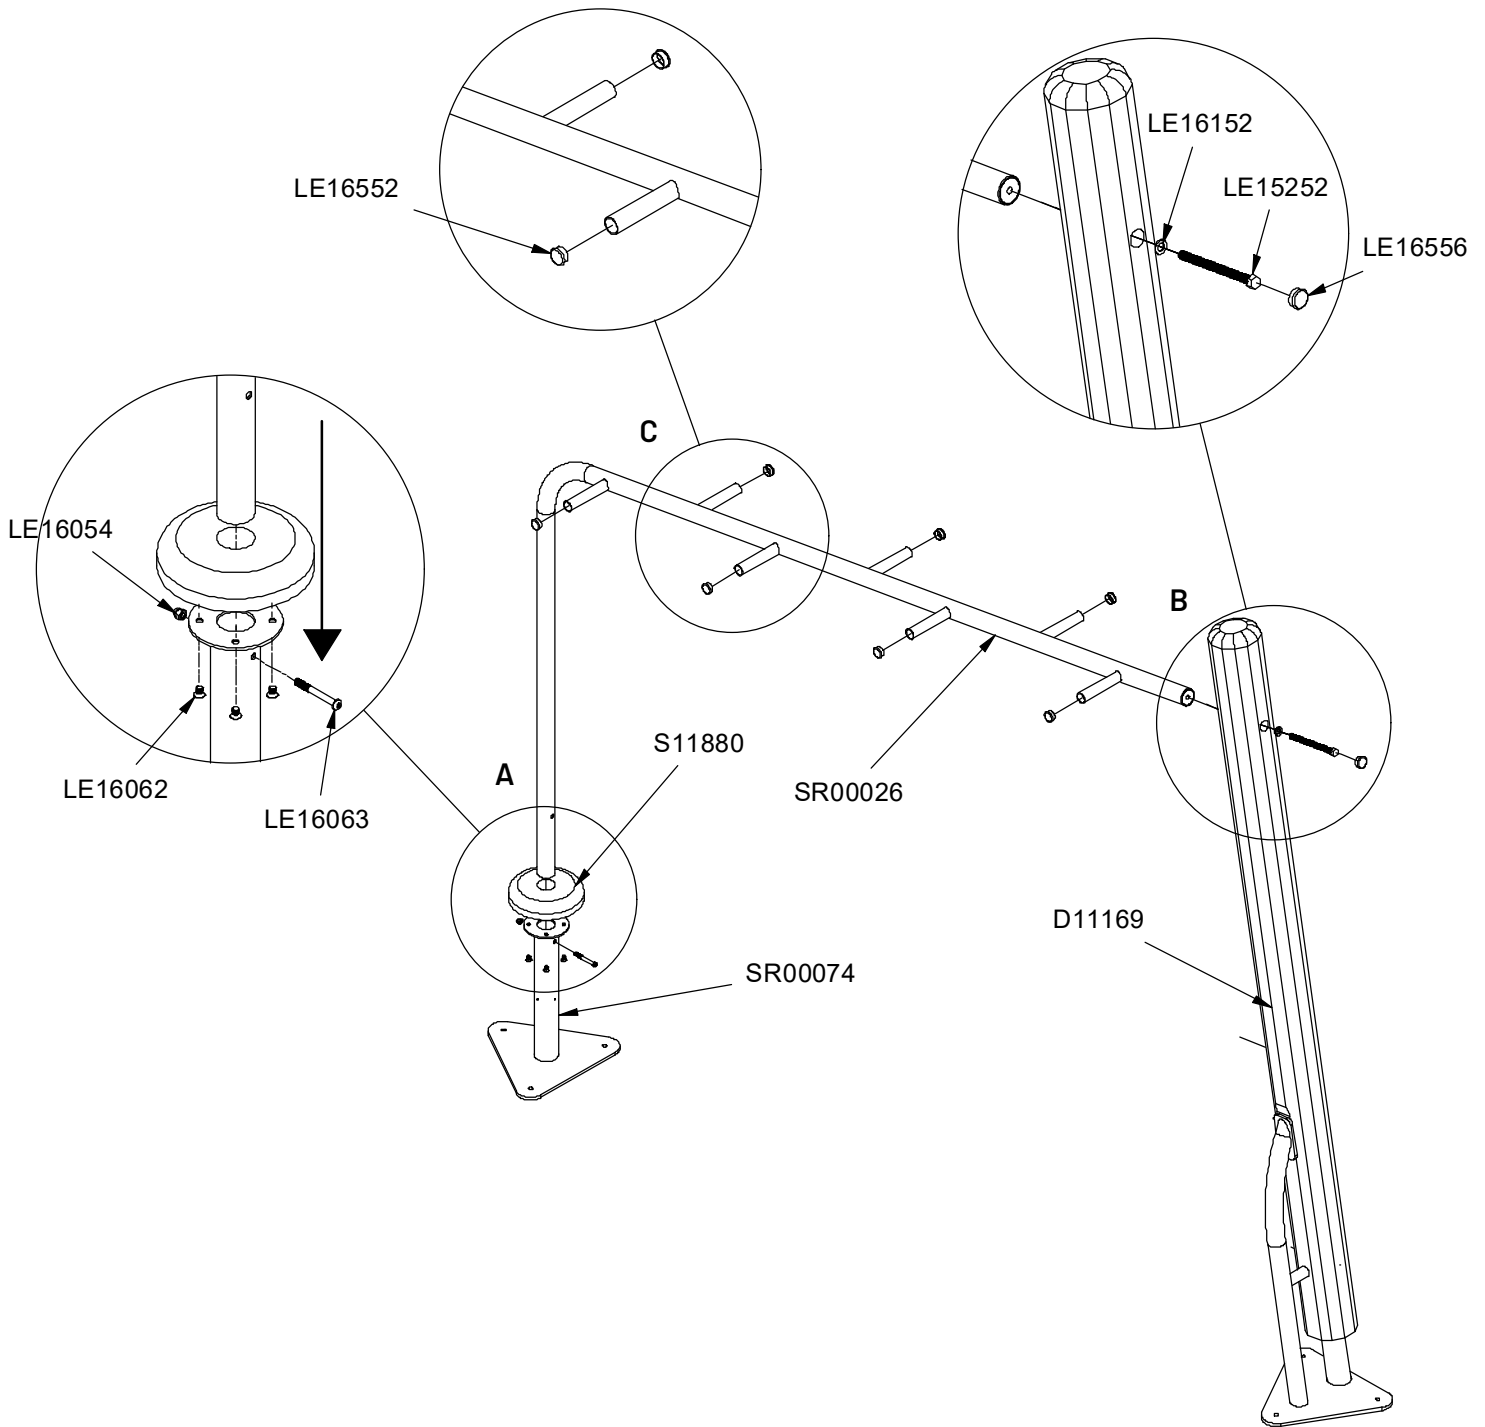

(1/50)

(1/50)

2

4,5h

31m²

7,9x4,5x2,8m

~113 kg

85x300cm

100kg

Parts List		
QTY	PART NO	DESCRIP.
1	D11169	850x3000mm, assembled
1	LE15252	M16x200 mm
1	LE16054	M10 cap nut
4	LE16062	10x14 mm
1	LE16063	10x90 mm
1	LE16152	M16 - Ø30 mm
7	LE16552	Ø34/38 mm
1	LE16556	Ø42/38mm
1	S11880	Ø250/45 mm
1	SR00026	Ø60, Tube for Monkeybars
1	SR00074	450x540mm

Parts List

QTY	PART NO	DESCRIP.
2	LE15901	3x16, PH
1	LE15910	Name tag
6	LE16406	10x85 mm