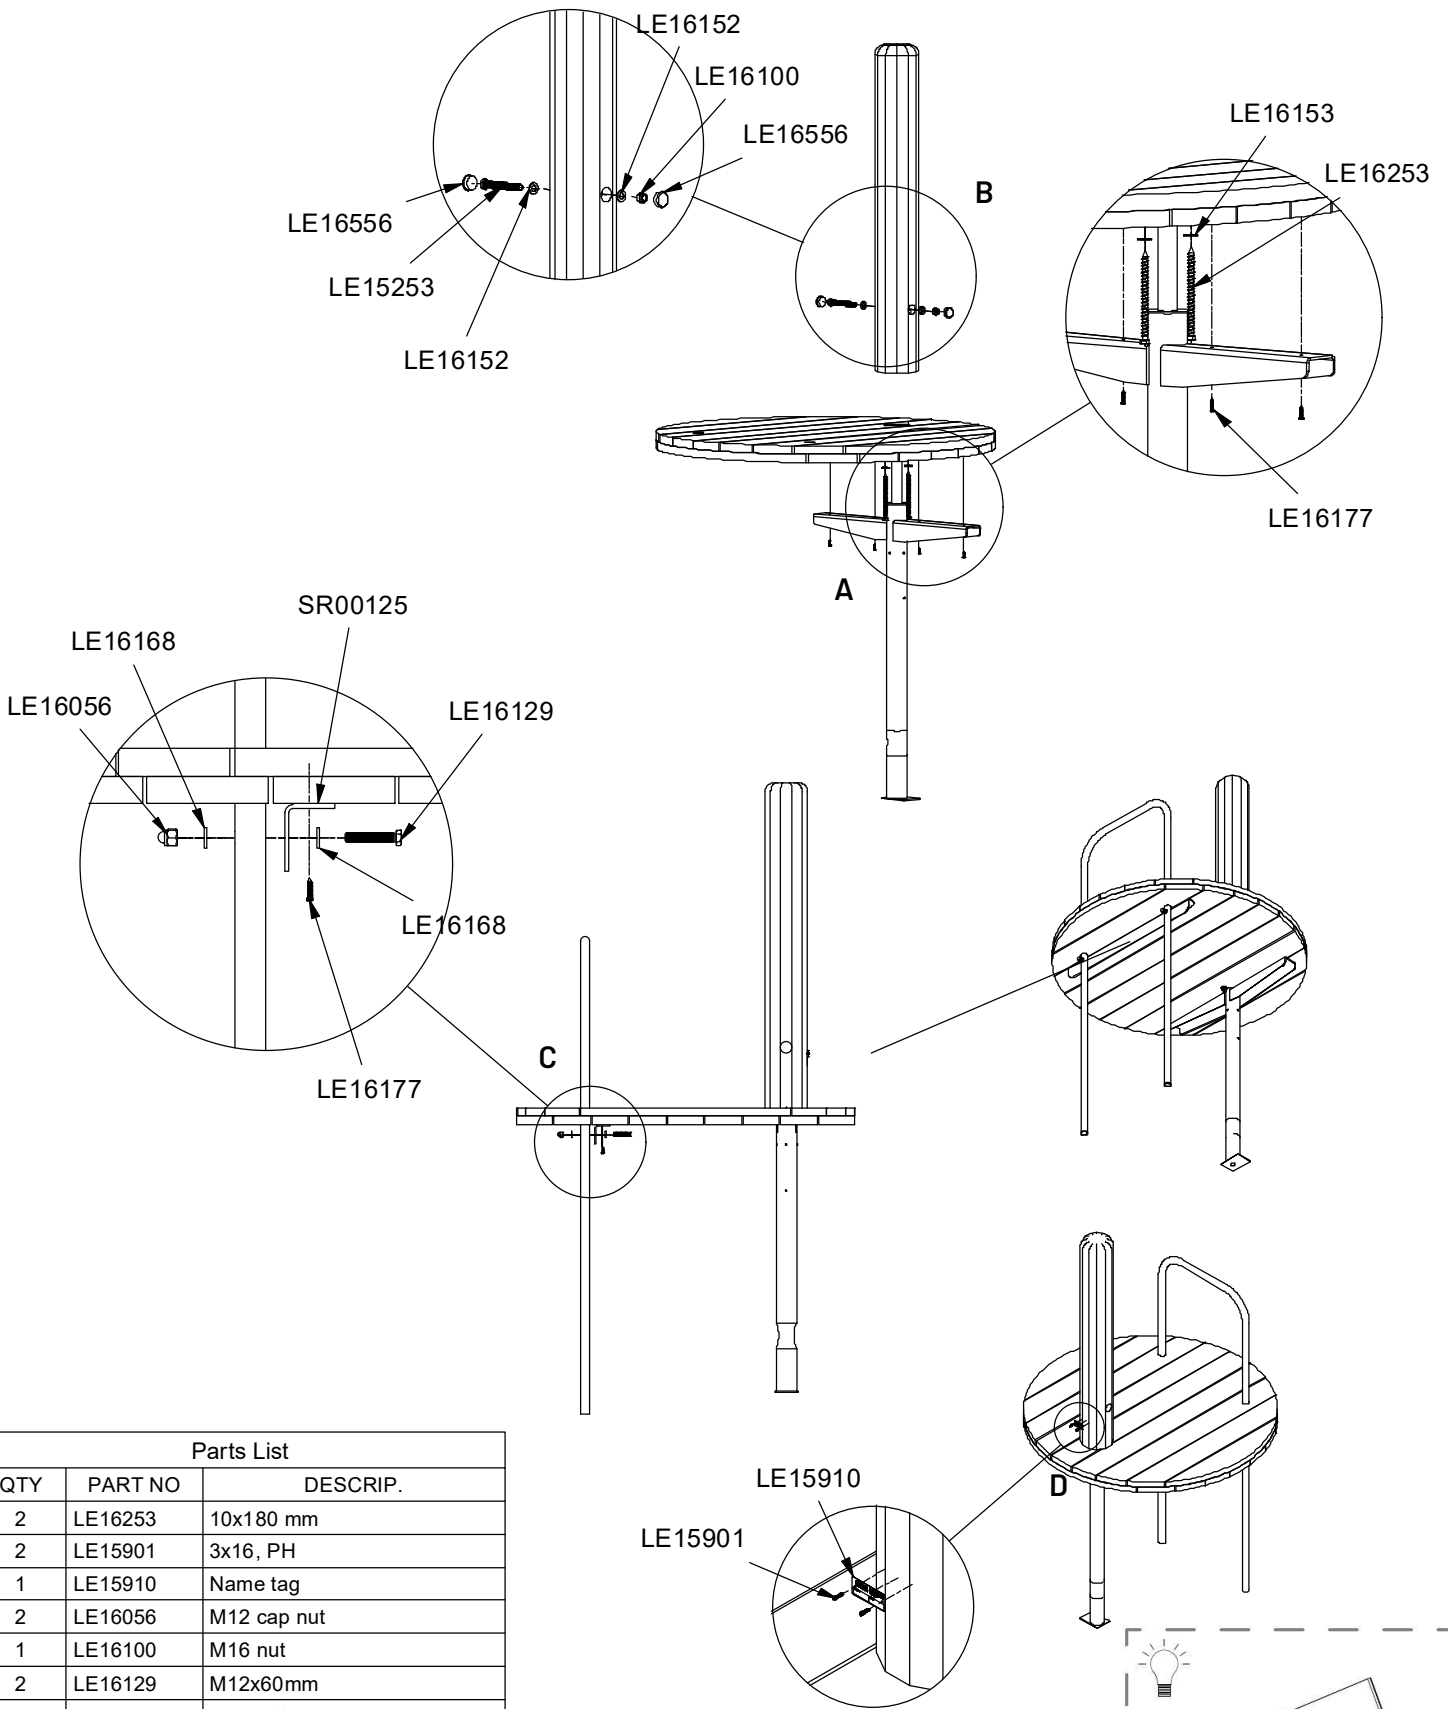

(1/40)

2

3,5h

16 m²

Ø4,4x1,7 m

~109 kg

~0,11m³

Ø140x5 cm

60 kg

Parts List		
QTY	PART NO	DESCRIP.
1	RS00138	Ø180x1300mm
1	SR00098	Ø38 tube
1	SR00099	Ø38/80x1000x1650mm
1	SR00125	60x80x1000mm
1	D11352	Baseplate

(1/50)

(1/40)

Parts List		
QTY	PART NO	DESCRIP.
2	LE16253	10x180 mm
2	LE15901	3x16, PH
1	LE15910	Name tag
2	LE16056	M12 cap nut
1	LE16100	M16 nut
2	LE16129	M12x60mm
2	LE16152	M16 - Ø30 mm
2	LE16153	M10 - Ø29mm
4	LE16168	M12 - Ø24 mm
9	LE16177	4x25 PH
2	LE16556	Ø42/38mm
1	SR00125	60x80x1000mm
1	LE15253	M16X130 mm