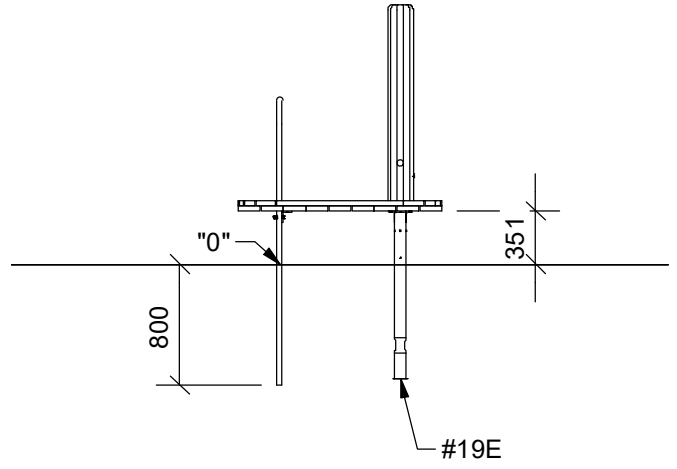

(1/40)

2

3,5h

16 m²

Ø4,4x1,7 m

~109 kg

~0,11m³

Ø140x5 cm

60 kg

Parts List		
QTY	PART NO	DESCRIP.
1	RS00138	Ø180x1300mm
1	SR00098	Ø38 tube
1	SR00099	Ø38/80x1000x1650mm
1	SR00125	60x80x1000mm
1	D11352	Baseplate

(1/50)

(1/40)

Parts List		
QTY	PART NO	DESCRIP.
2	LE16253	10x180 mm
2	LE15901	3x16, PH
1	LE15910	Name tag
2	LE16056	M12 cap nut
1	LE16100	M16 nut
2	LE16129	M12x60mm
2	LE16152	M16 - Ø30 mm
2	LE16153	M10 - Ø29mm
4	LE16168	M12 - Ø24 mm
9	LE16177	4x25 PH
2	LE16556	Ø42/38mm
1	SR00125	60x80x1000mm
1	LE15253	M16X130 mm