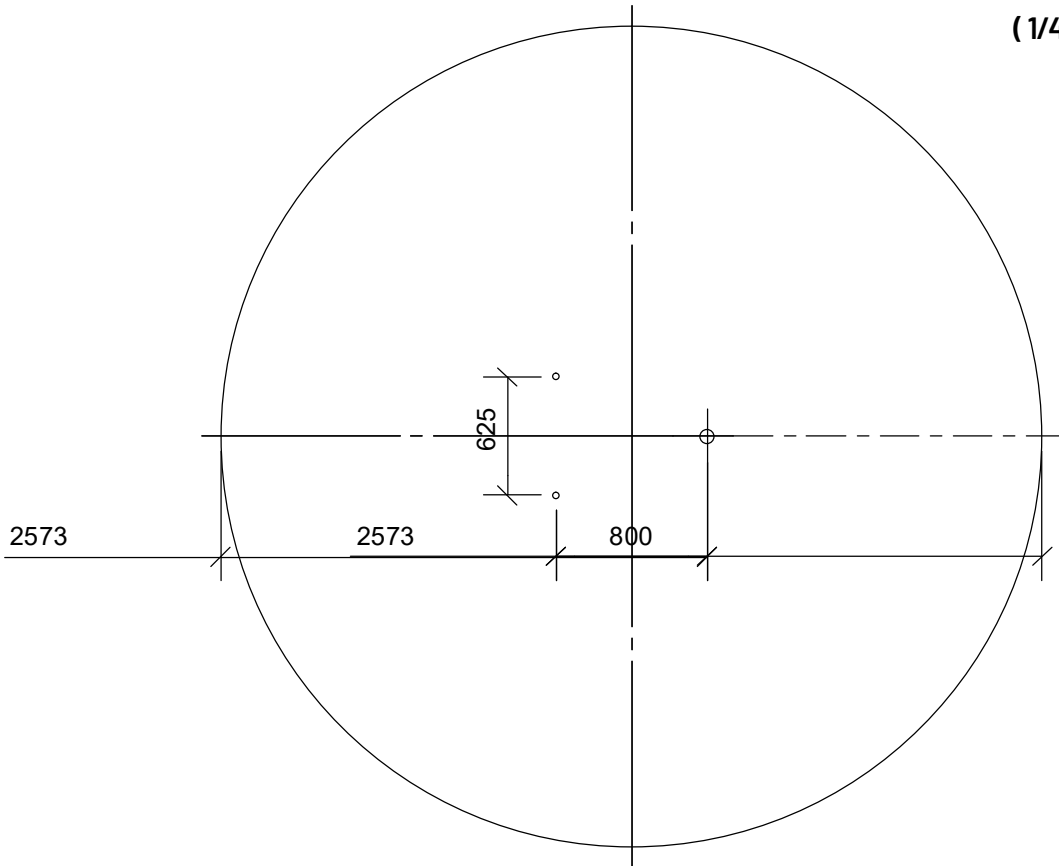

(1/40)

2

3,5h

16 m²

Ø4,4x1,7 m

~109 kg

~0,11m³

Ø140x5 cm

60 kg

Parts List		
QTY	PART NO	DESCRIP.
1	RS00138	Ø180x1300mm
1	SR00098	Ø38 tube
1	SR00099	Ø38/80x1000x1650mm
1	SR00125	60x80x1000mm
1	D11352	Baseplate

(1/50)

(1/40)

Parts List		
QTY	PART NO	DESCRIP.
2	LE16253	10x180 mm
2	LE15901	3x16, PH
1	LE15910	Name tag
2	LE16056	M12 cap nut
1	LE16100	M16 nut
2	LE16129	M12x60mm
2	LE16152	M16 - Ø30 mm
2	LE16153	M10 - Ø29mm
4	LE16168	M12 - Ø24 mm
9	LE16177	4x25 PH
2	LE16556	Ø42/38mm
1	SR00125	60x80x1000mm
1	LE15253	M16X130 mm