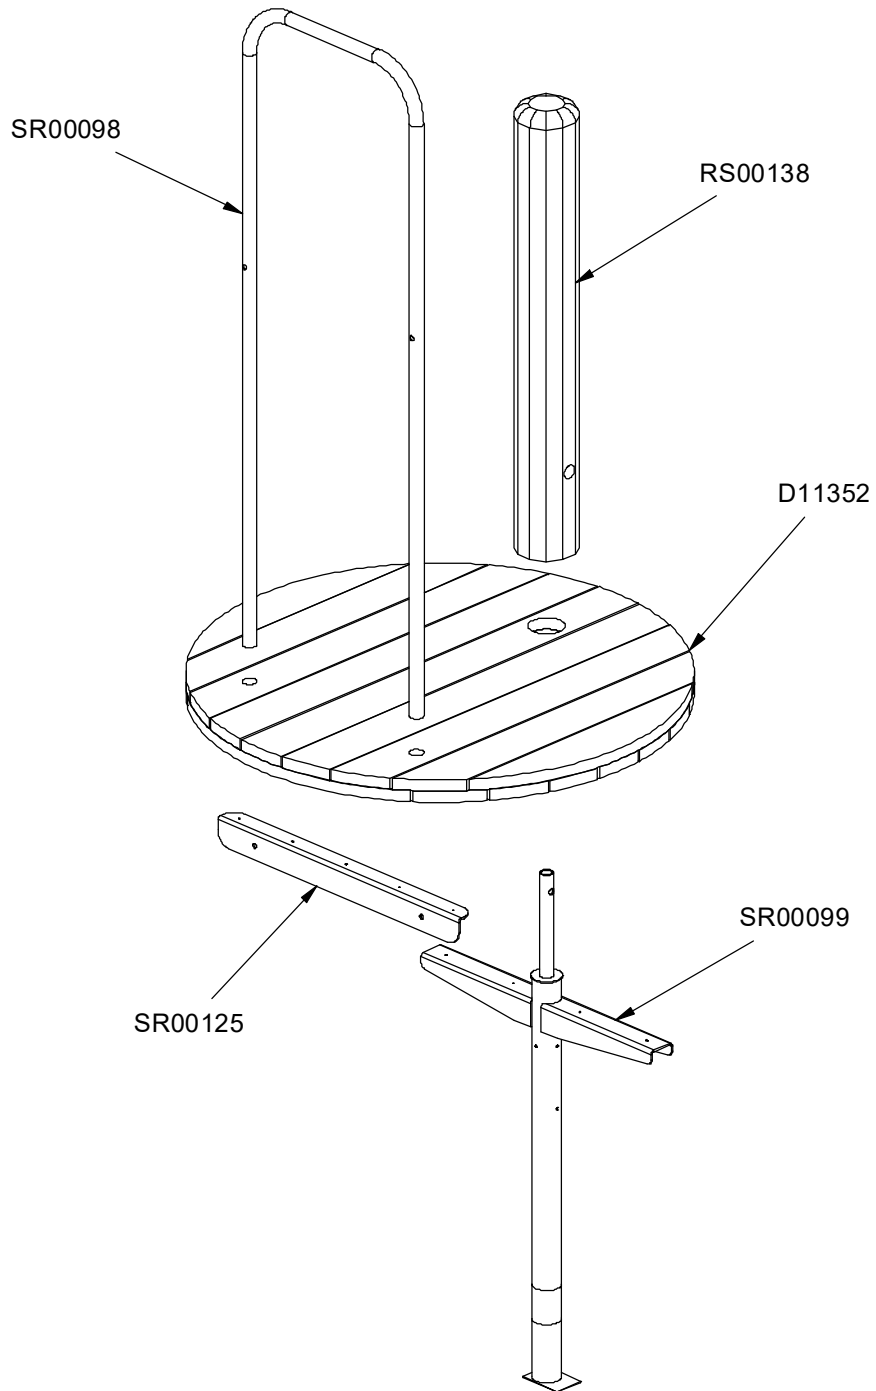

(1/40)

2

3,5h

16 m²

Ø4,4x1,7 m

~109 kg

~0,11m³

Ø140x5 cm

60 kg

Parts List		
QTY	PART NO	DESCRIP.
1	RS00138	Ø180x1300mm
1	SR00098	Ø38 tube
1	SR00099	Ø38/80x1000x1650mm
1	SR00125	60x80x1000mm
1	D11352	Baseplate

(1/50)

(1/40)

Parts List		
QTY	PART NO	DESCRIP.
2	LE16253	10x180 mm
2	LE15901	3x16, PH
1	LE15910	Name tag
2	LE16056	M12 cap nut
1	LE16100	M16 nut
2	LE16129	M12x60mm
2	LE16152	M16 - Ø30 mm
2	LE16153	M10 - Ø29mm
4	LE16168	M12 - Ø24 mm
9	LE16177	4x25 PH
2	LE16556	Ø42/38mm
1	SR00125	60x80x1000mm
1	LE15253	M16X130 mm