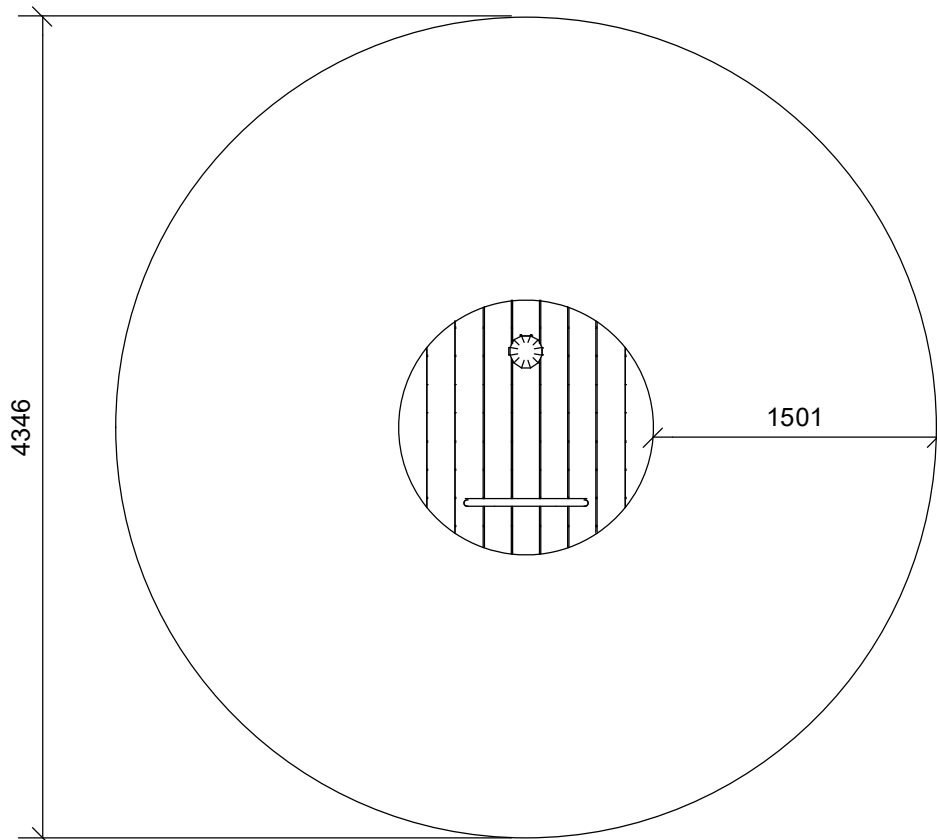

(1/40)

2

3,5h

16 m²

Ø4,4x1,7 m

~109 kg

~0,11m³

Ø140x5 cm

60 kg

Parts List		
QTY	PART NO	DESCRIP.
1	RS00138	Ø180x1300mm
1	SR00098	Ø38 tube
1	SR00099	Ø38/80x1000x1650mm
1	SR00125	60x80x1000mm
1	D11352	Baseplate

(1/50)

(1/40)

Parts List		
QTY	PART NO	DESCRIP.
2	LE16253	10x180 mm
2	LE15901	3x16, PH
1	LE15910	Name tag
2	LE16056	M12 cap nut
1	LE16100	M16 nut
2	LE16129	M12x60mm
2	LE16152	M16 - Ø30 mm
2	LE16153	M10 - Ø29mm
4	LE16168	M12 - Ø24 mm
9	LE16177	4x25 PH
2	LE16556	Ø42/38mm
1	SR00125	60x80x1000mm
1	LE15253	M16X130 mm