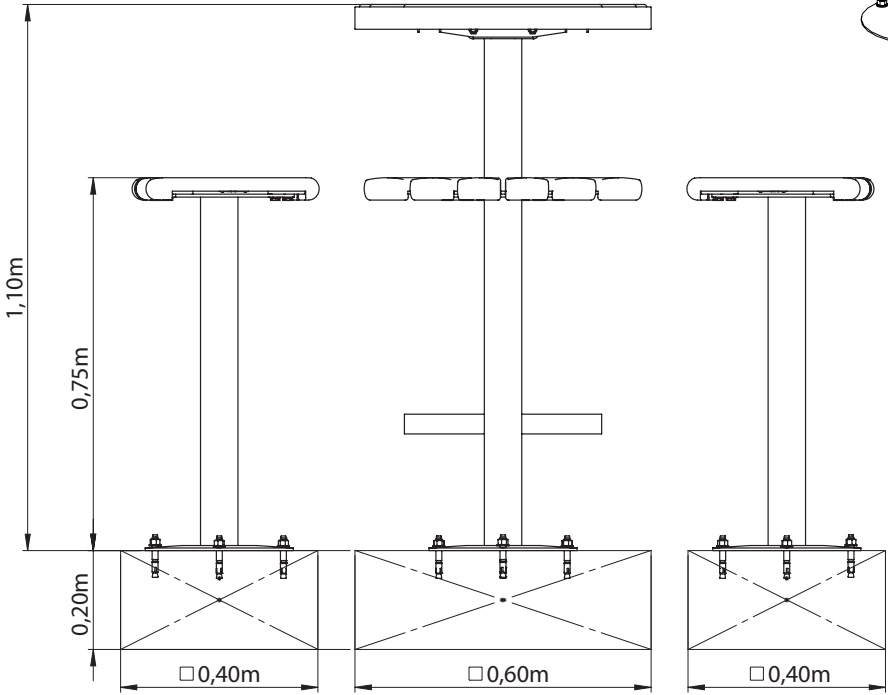

OM

1	SW76508		1x	18.34kg
2	SW76518		4x	9.88kg

S17

S18

S19

S20

1 x 2,5

S25

≥C20/25
S1-S3

1x24h

101