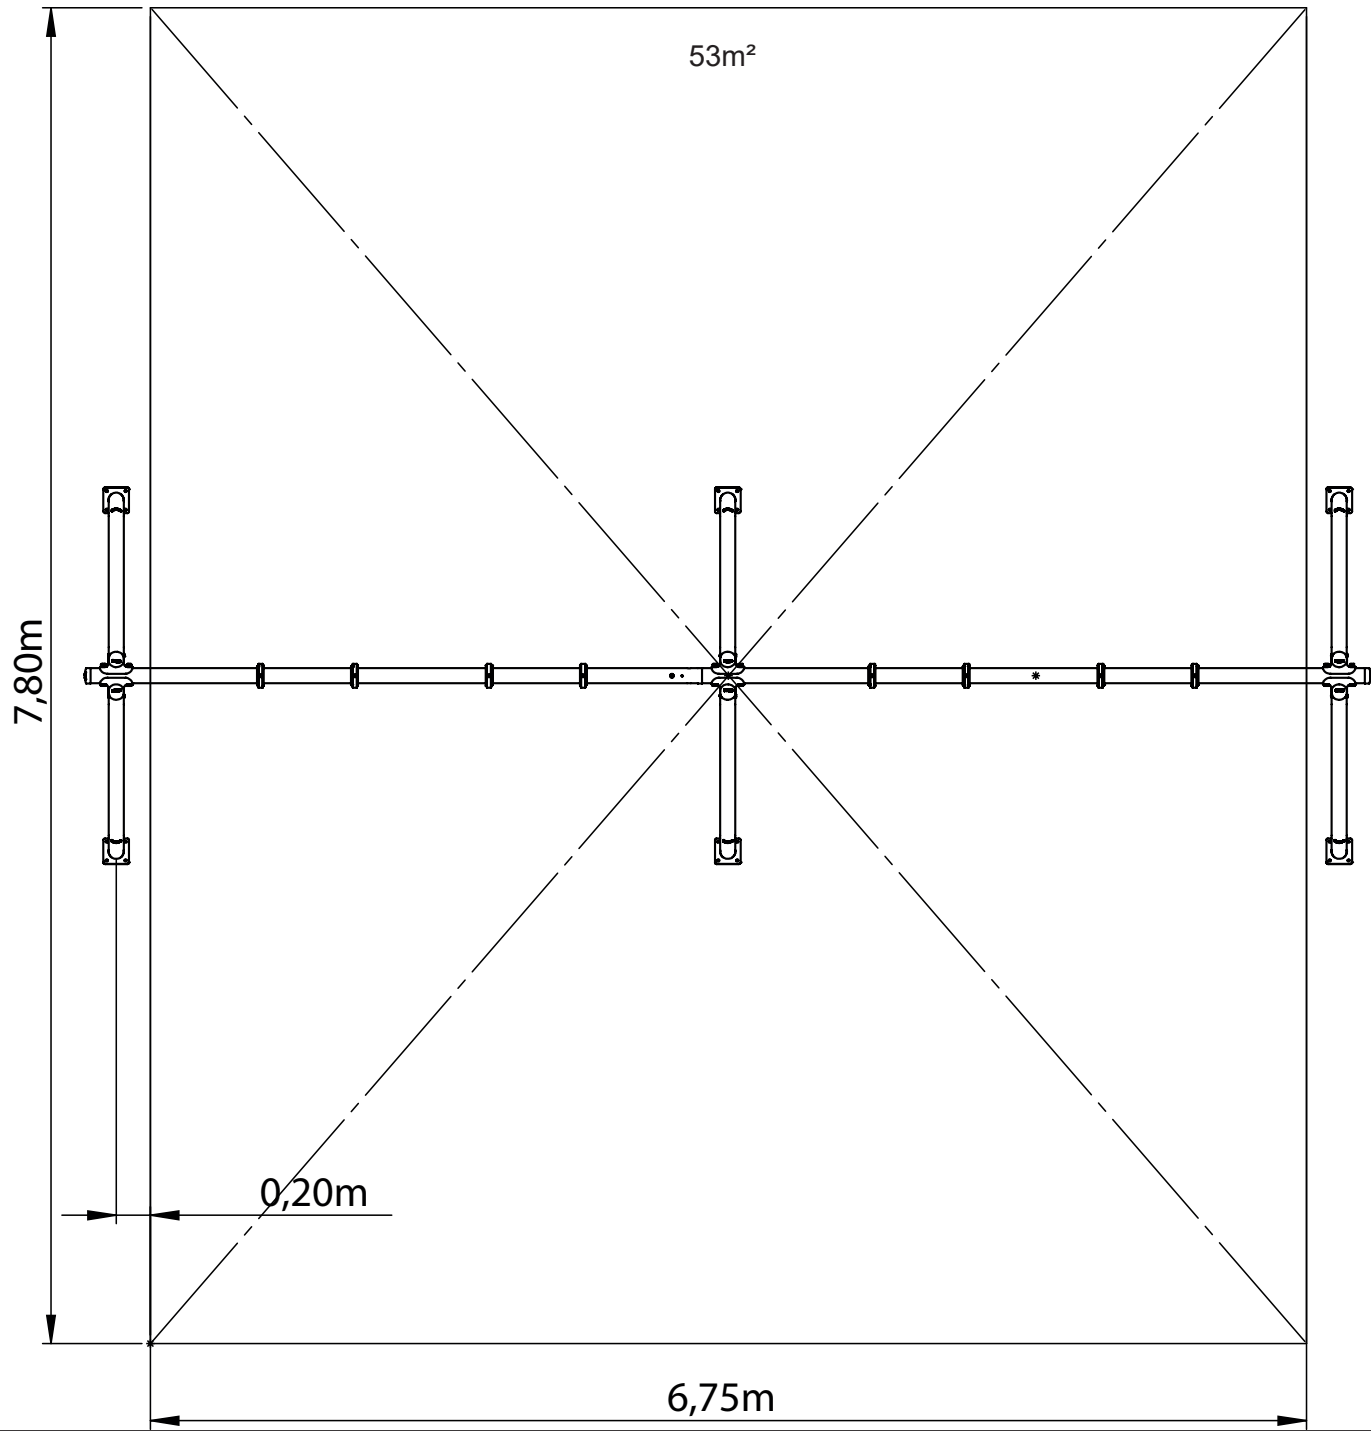

1	SW72817		1x		33.35kg
2	SW51075		2x		16.94kg
3	8042812		2x	ISO7042-M16-8	0.043kg
4	SW31244		2x	Ø90 x 143 mm	0.2kg
5	8027762		4x	M6x25-8.8-(ISO7380)	0.006kg
6	8057703		2x	ISO4014-M16x120-8.8	0.2280kg
7	8058078		2x	ISO7092-17x28x2.5	0.008kg

S25	
≥C20/25	S1-S3
	4 x 24h
	101