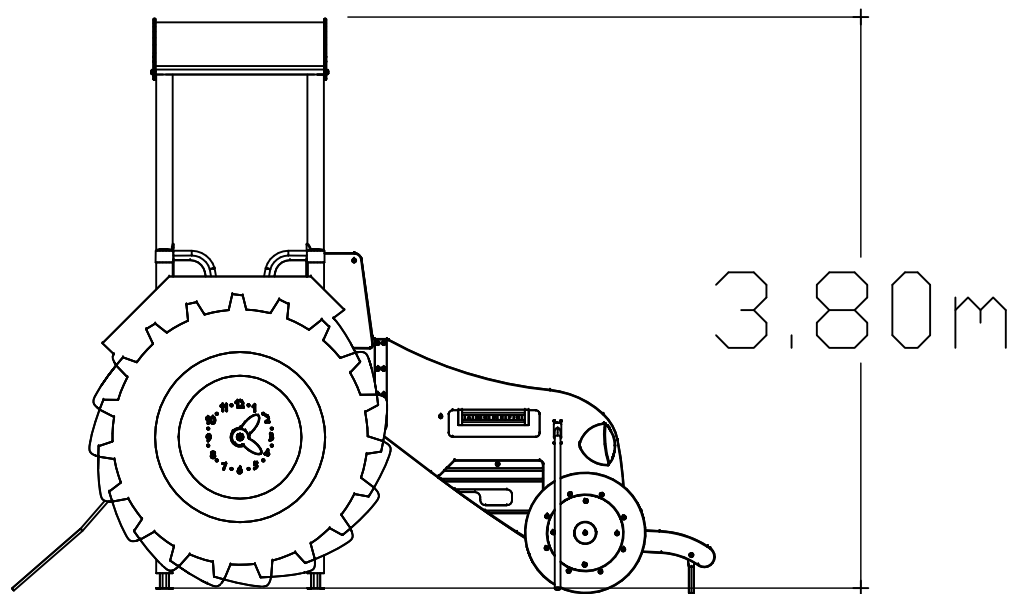

3.80m

HAGS ANEBY, SWEDEN
+46(0)380-47300
www.hags.com

UP Katthult Tractor
8068970
1/7

JW JW 2024-04-17 1

31h

Varje vecka
Every week
Jede woche
Chaque semaine

Varje säsong
Every season
Jedes Jahr
Chaque saison

Step by Step UniPlay

SEAGS
8068970
SE 1(3)