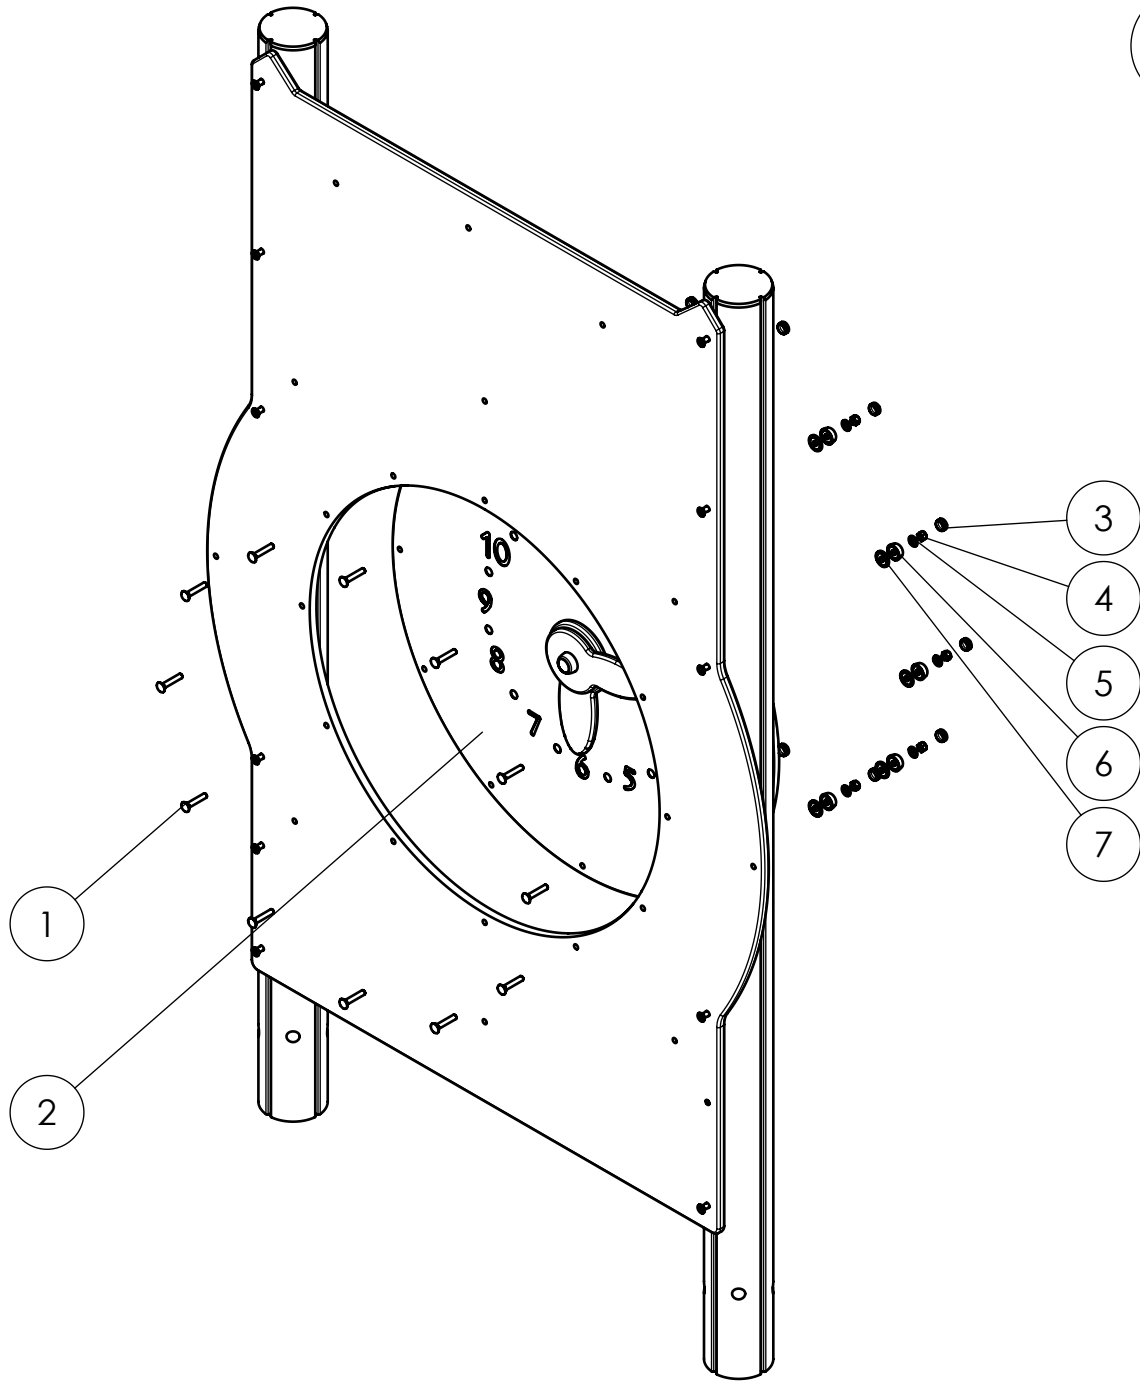

HAGS ANEBY, SWEDEN
+46(0)380-
47300
www.hags.com

Tractorpart Rear
MASW52291
1 (4)

Wood

TFT8x80 mm 8008645

Steel

KTS-GF M8x25 mm

HAGS

ANEBY, SWEDEN
+46(0)380-47300
www.hags.com

Tractorpart Rear
MASW52291
2 (4)

NR.	Description MA	Item Number	Qty
1	1247x1792x15		1
24	Post	418044	2

NR.	Description MA	Item Number	Qty
1	MVBF M8x45 mm	8039281	12
2	Ø857	8058122	1
3	Cover 8, Ø18x10mm	8005958	12
4	M6M-8 M8 ISO 7042	8042809	12
5	Ø9x18x2 mm	8008849 (326017)	12
6	Cap 8 Ø27x11,5 mm	8005956	12
7	Ø8,5x27x4 mm	8005959	12

HAGS ANEBY, SWEDEN
+46(0)380-47300
www.hags.com

Tractorpart Rear
MASW52291
3 (4)

2023-04-28 2

NR.	Description MA	Item Number	Qty
1	1941x1036x15	8058114	1
2	1848x943x10		1
3	1882x1025x10		1
4	1991x1168x15	8058115	1
5	MVBF M8x55 mm	8039283	11
6	MVBF M8x40 mm	8008579	16
7	Ø8,5x27x4 mm	8005959	39
8	Cap 8 Ø27x11,5 mm	8005956	39
9	Ø9x18x2 mm	8008849 (326017)	39
10	M6M-8 M8 ISO 7042	8042809	39
11	Cover 8, Ø18x10mm	8005958	39