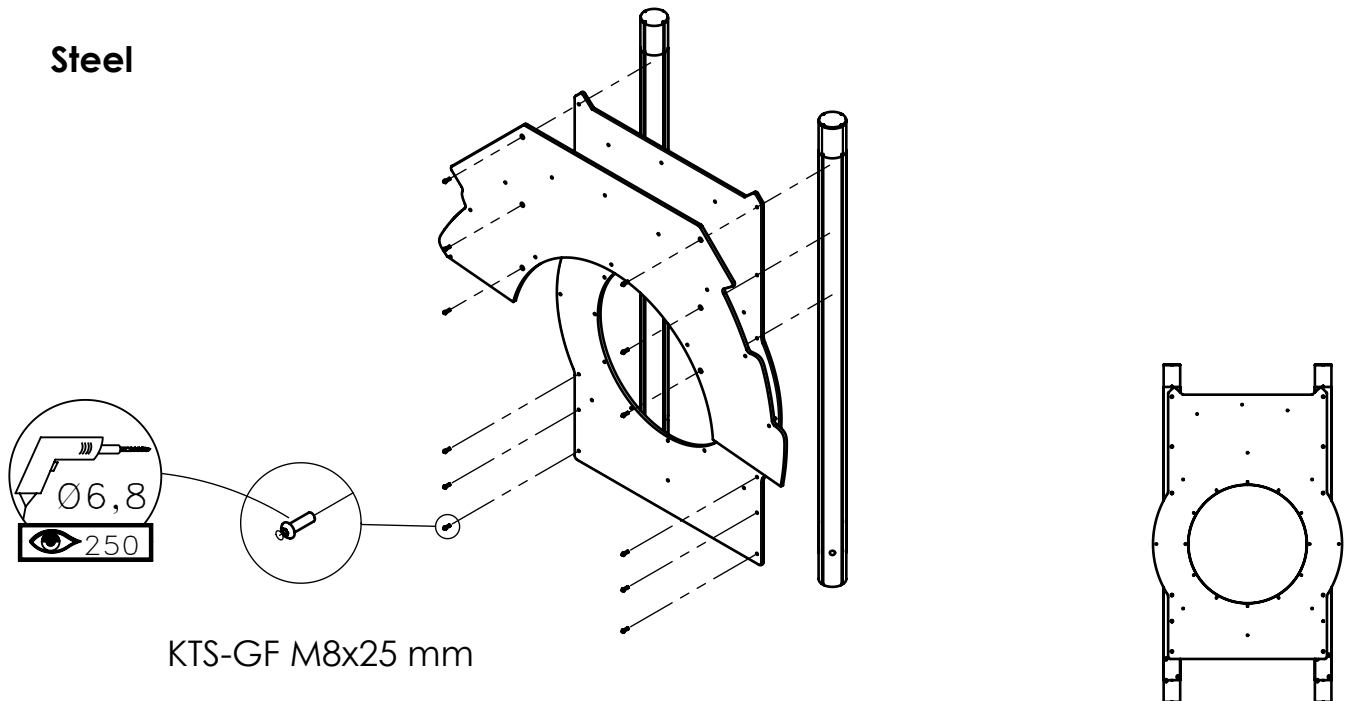

HAGS ANEBY, SWEDEN
+46(0)380-
47300
www.hags.com

Tractorpart Rear
MASW52291
1 (4)

Wood

TFT8x80 mm 8008645

Steel

KTS-GF M8x25 mm

HAGS

ANEBY, SWEDEN
+46(0)380-47300
www.hags.com

Tractorpart Rear
MASW52291
2 (4)

NR.	Description MA	Item Number	Qty
1	1247x1792x15		1
24	Post	418044	2

NR.	Description MA	Item Number	Qty
1	MVBF M8x45 mm	8039281	12
2	Ø857	8058122	1
3	Cover 8, Ø18x10mm	8005958	12
4	M6M-8 M8 ISO 7042	8042809	12
5	Ø9x18x2 mm	8008849 (326017)	12
6	Cap 8 Ø27x11,5 mm	8005956	12
7	Ø8,5x27x4 mm	8005959	12

HAGS ANEBY, SWEDEN
+46(0)380-47300
www.hags.com

Tractorpart Rear
MASW52291
3 (4)

2023-04-28 2

NR.	Description MA	Item Number	Qty
1	1941x1036x15	8058114	1
2	1848x943x10		1
3	1882x1025x10		1
4	1991x1168x15	8058115	1
5	MVBF M8x55 mm	8039283	11
6	MVBF M8x40 mm	8008579	16
7	Ø8,5x27x4 mm	8005959	39
8	Cap 8 Ø27x11,5 mm	8005956	39
9	Ø9x18x2 mm	8008849 (326017)	39
10	M6M-8 M8 ISO 7042	8042809	39
11	Cover 8, Ø18x10mm	8005958	39