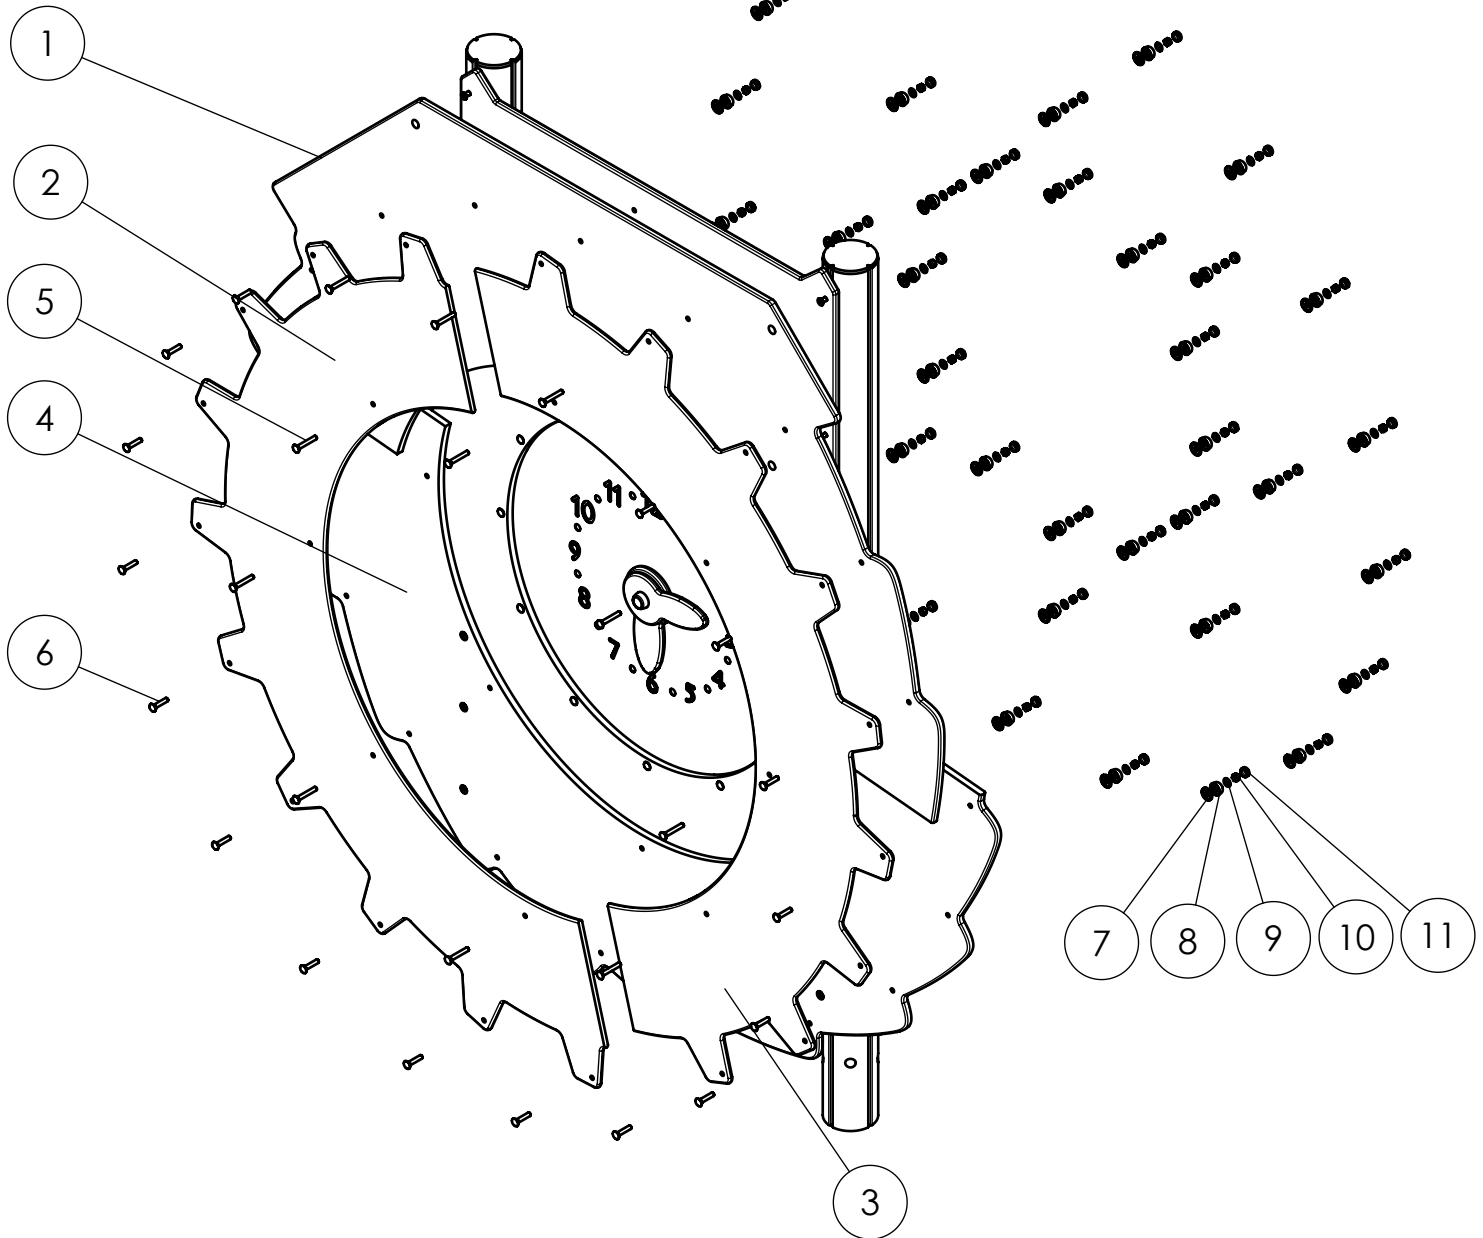

Tractorpart Rear
MASW52291
2 (4)

NR.	Description MA	Item Number	Qty
1	1247x1792x15		1
24	Post	418044	2

NR.	Description MA	Item Number	Qty
1	MVBF M8x45 mm	8039281	12
2	Ø857	8058122	1
3	Cover 8, Ø18x10mm	8005958	12
4	M6M-8 M8 ISO 7042	8042809	12
5	Ø9x18x2 mm	8008849 (326017)	12
6	Cap 8 Ø27x11,5 mm	8005956	12
7	Ø8,5x27x4 mm	8005959	12

HAGS ANEBY, SWEDEN
+46(0)380-47300
www.hags.com

Tractorpart Rear
MASW52291
3 (4)

2023-04-28 2

NR.	Description MA	Item Number	Qty
1	1941x1036x15	8058114	1
2	1848x943x10		1
3	1882x1025x10		1
4	1991x1168x15	8058115	1
5	MVBF M8x55 mm	8039283	11
6	MVBF M8x40 mm	8008579	16
7	Ø8,5x27x4 mm	8005959	39
8	Cap 8 Ø27x11,5 mm	8005956	39
9	Ø9x18x2 mm	8008849 (326017)	39
10	M6M-8 M8 ISO 7042	8042809	39
11	Cover 8, Ø18x10mm	8005958	39