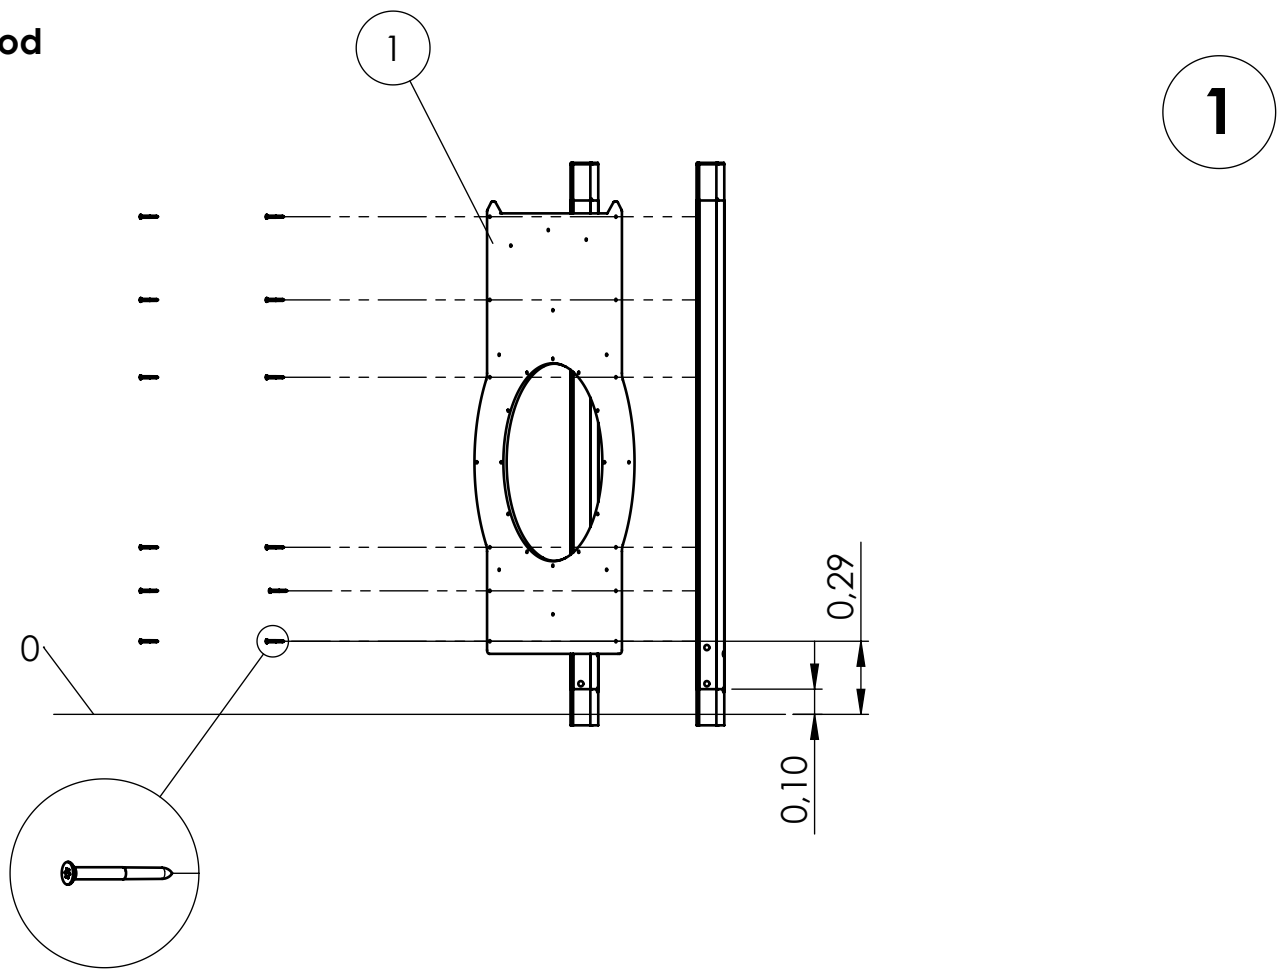

HAGS ANEBY, SWEDEN
+46(0)380-
47300
www.hags.com

Tractorpart Rear
MASW52291
1 (4)

Wood

TFT8x80 mm 8008645

Steel

KTS-GF M8x25 mm

HAGS

ANEBY, SWEDEN
+46(0)380-47300
www.hags.com

Tractorpart Rear
MASW52291
2 (4)

NR.	Description MA	Item Number	Qty
1	1247x1792x15		1
24	Post	418044	2

NR.	Description MA	Item Number	Qty
1	MVBF M8x45 mm	8039281	12
2	Ø857	8058122	1
3	Cover 8, Ø18x10mm	8005958	12
4	M6M-8 M8 ISO 7042	8042809	12
5	Ø9x18x2 mm	8008849 (326017)	12
6	Cap 8 Ø27x11,5 mm	8005956	12
7	Ø8,5x27x4 mm	8005959	12

HAGS ANEBY, SWEDEN
+46(0)380-47300
www.hags.com

Tractorpart Rear
MASW52291
3 (4)

2023-04-28 2

NR.	Description MA	Item Number	Qty
1	1941x1036x15	8058114	1
2	1848x943x10		1
3	1882x1025x10		1
4	1991x1168x15	8058115	1
5	MVBF M8x55 mm	8039283	11
6	MVBF M8x40 mm	8008579	16
7	Ø8,5x27x4 mm	8005959	39
8	Cap 8 Ø27x11,5 mm	8005956	39
9	Ø9x18x2 mm	8008849 (326017)	39
10	M6M-8 M8 ISO 7042	8042809	39
11	Cover 8, Ø18x10mm	8005958	39