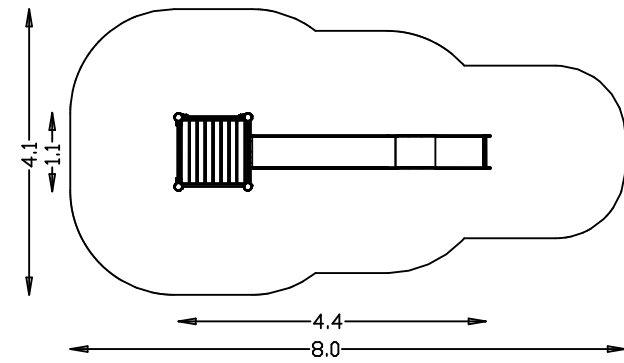

Släntrutsch Galax 0,45/2,2M

HAGS ANEBY, SWEDEN
+46(0)380-47300
www.hags.com

Släntrutsch Galax 0,45/2,2M
8066799
1/2

mbe MKZ 2023-02-14 1

5 h

Step by Step UniPlay

HAGS 4020 SE 1(3)

Varje vecka
Every week
Jede woche
Chaque semaine

Varje säsong
Every season
Jedes Jahr
Chaque saison

HAGS	ANEBY, SWEDEN +46(0)380-47300 www.hags.com
Släntrutsch Galax 0,45/2,2M	
8066799	
2/2	
mbe	MKZ 2023-02-14 1