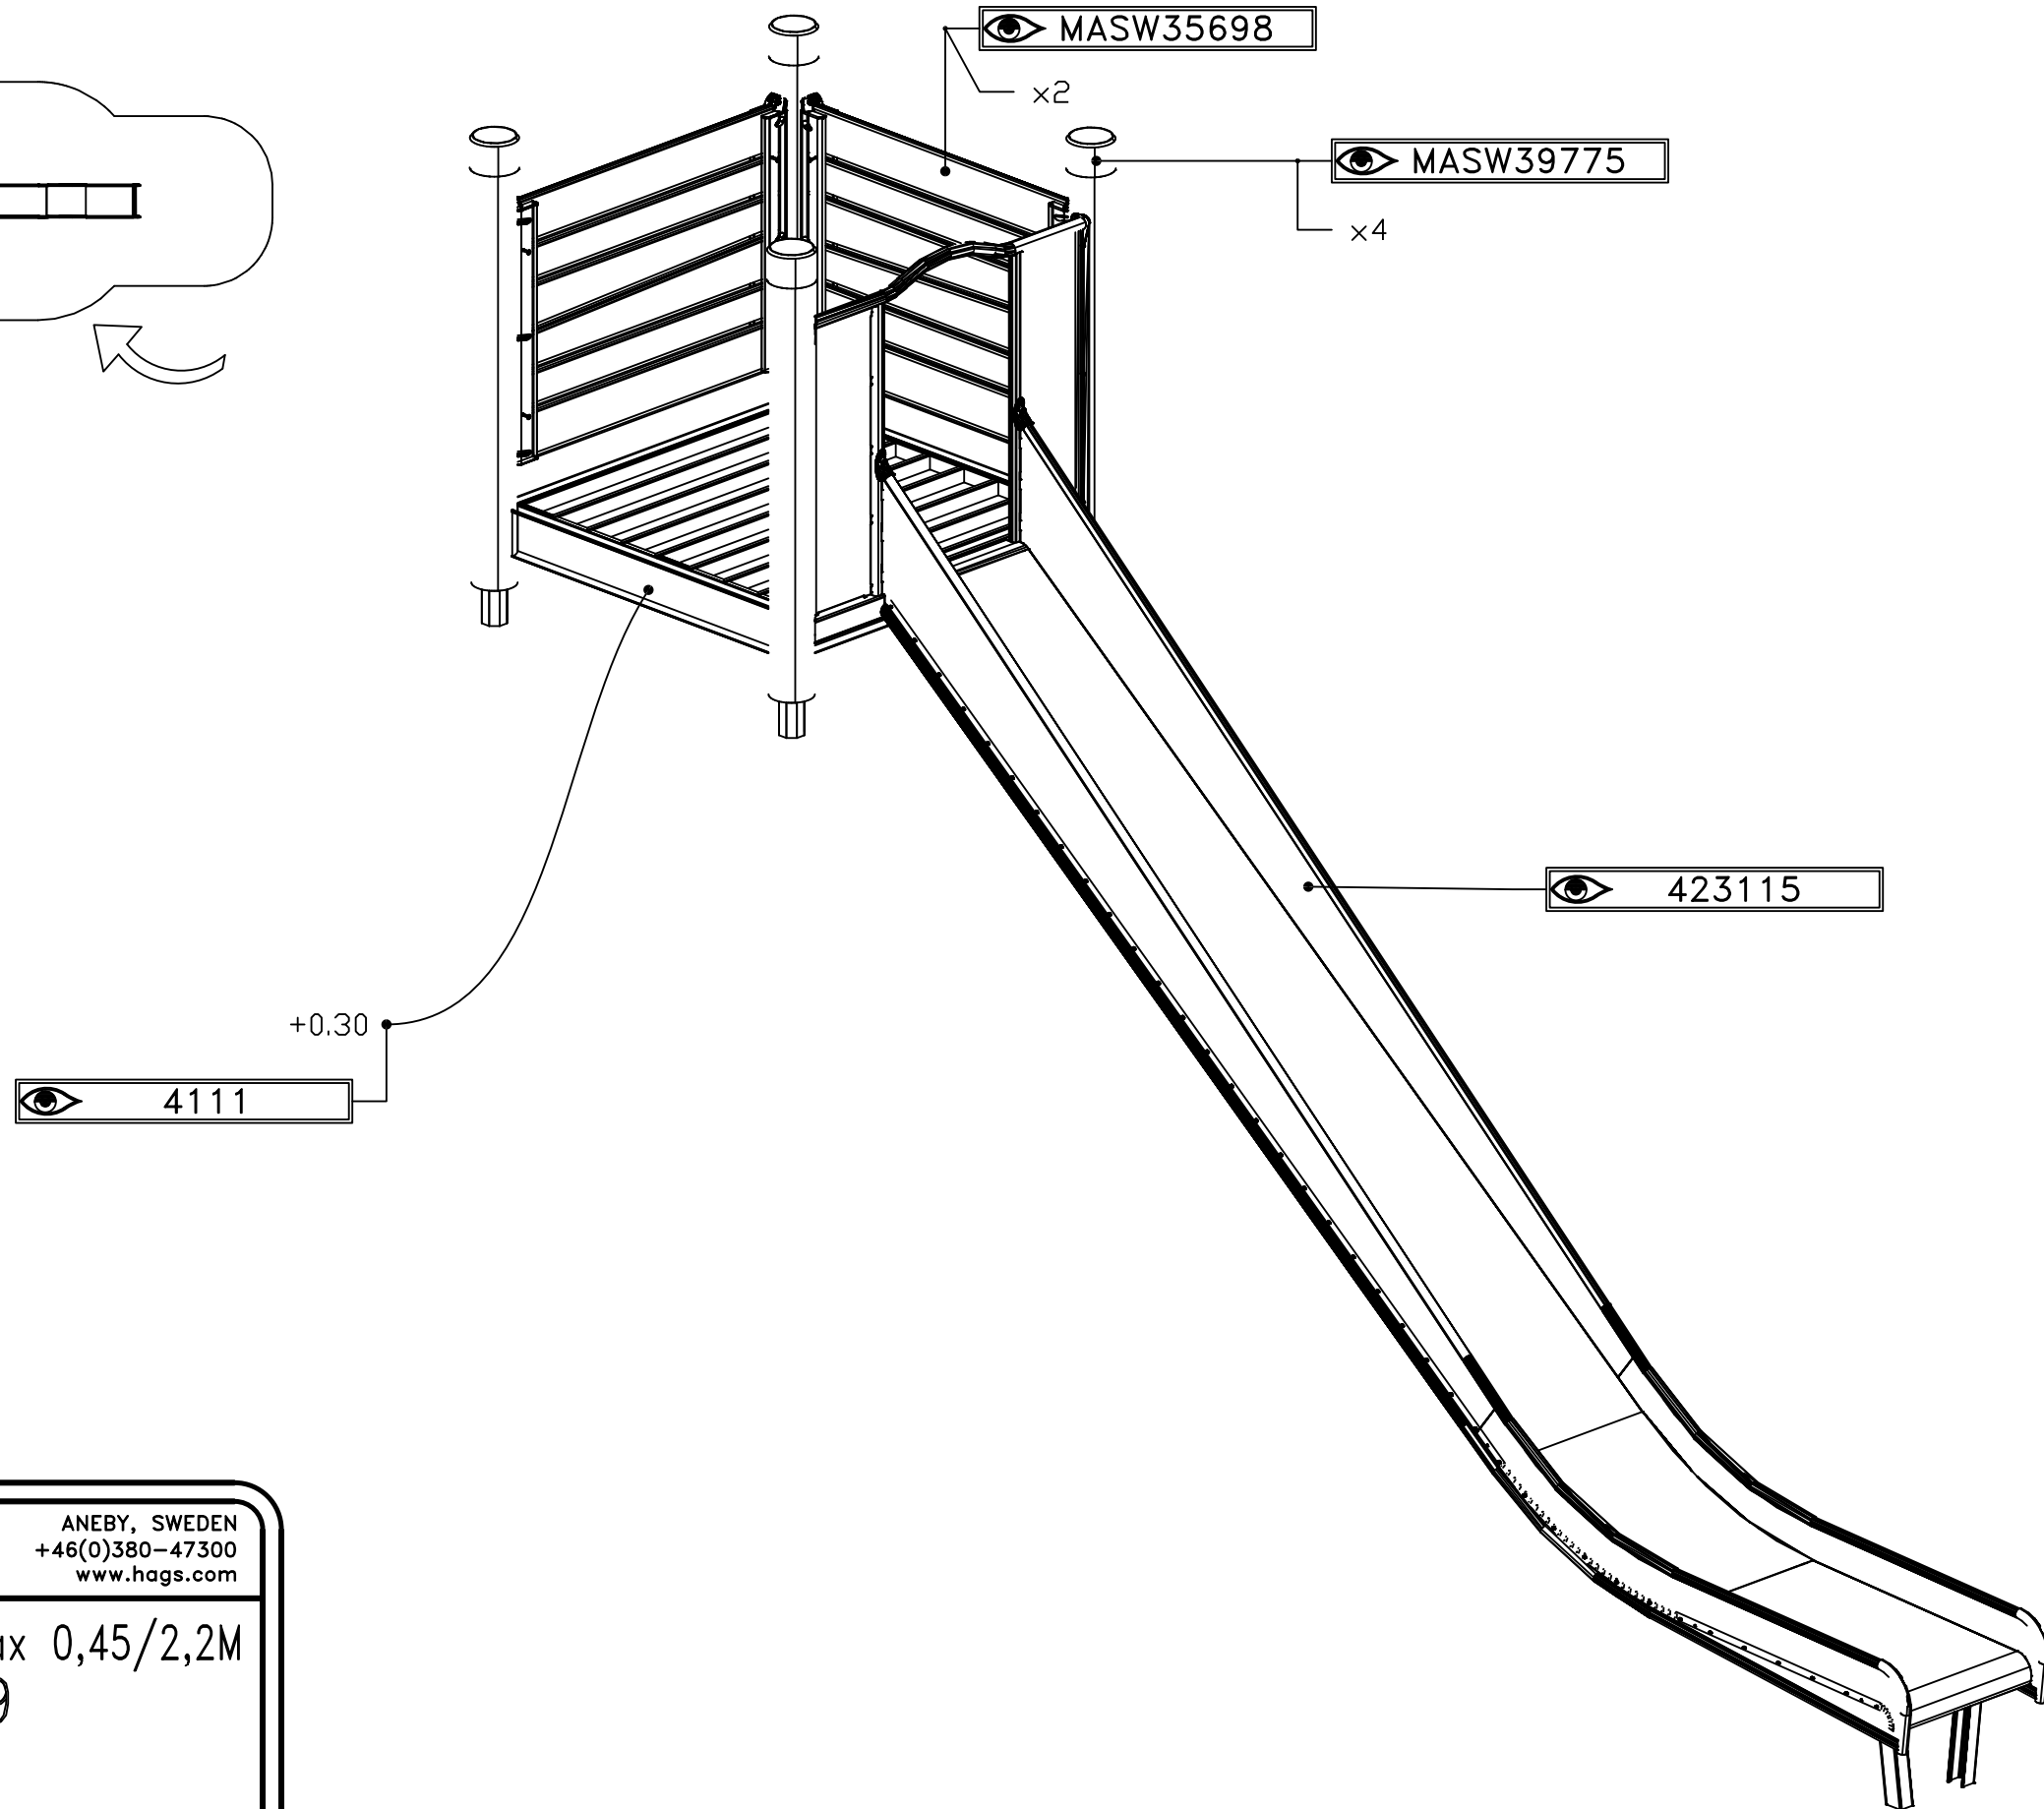

Släntrutsch Galax 0,45/2,2M

HAGS ANEBY, SWEDEN
+46(0)380-47300
www.hags.com

Släntrutsch Galax 0,45/2,2M
8066799
1/2

mbe MKZ 2023-02-14 1

5 h

Step by Step UniPlay

HAGS 4020 SE 1(3)

Varje vecka
Every week
Jede woche
Chaque semaine

Varje säsong
Every season
Jedes Jahr
Chaque saison

HAGS	ANEBY, SWEDEN +46(0)380-47300 www.hags.com
Släntrutsch Galax 0,45/2,2M	
8066799	
2/2	
mbe	MKZ 2023-02-14 1