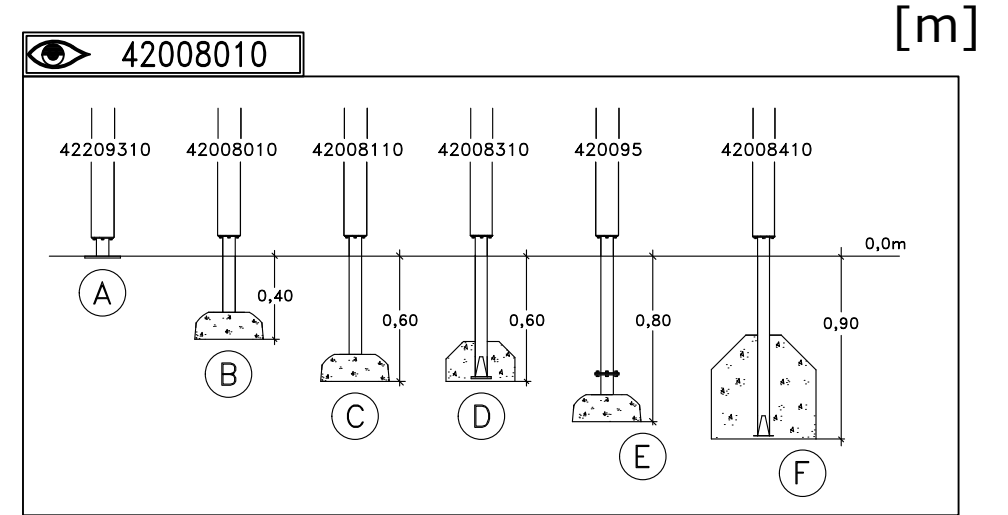

HAGS ANEBY, SWEDEN
+46(0)380-47300
www.hags.com

Släntrutsch Galax 0,45/2,2M
8066799
1/2

mbe MKZ 2023-02-14 1

5 h

Step by Step UniPlay

HAGS 4020 SE 1(3)

Varje vecka
Every week
Jede woche
Chaque semaine

Varje säsong
Every season
Jedes Jahr
Chaque saison