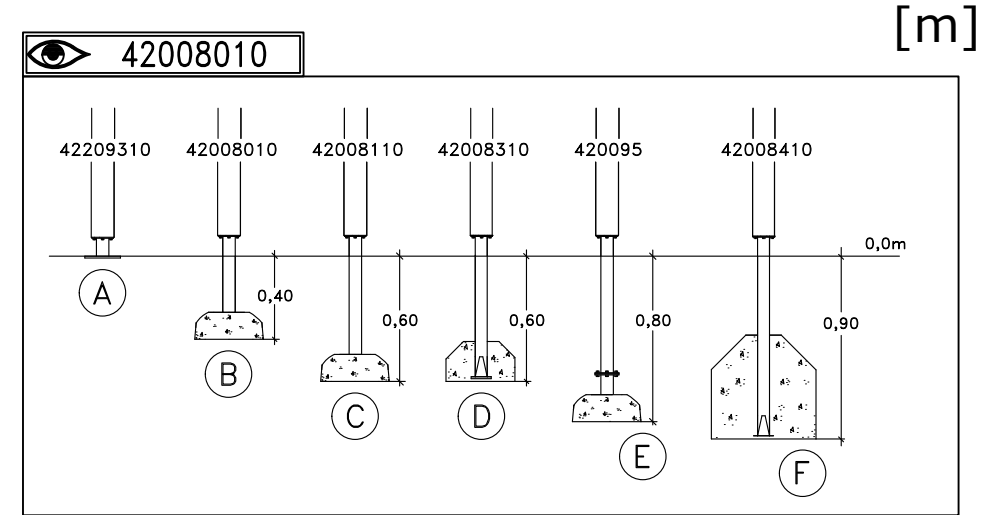

HAGS ANEBY, SWEDEN
+46(0)380-47300
www.hags.com

Släntrutsch Galax 0,45/1,8M
8066795
1/2

mbeye MKZ 2023-02-14 1

5 h

Step by Step UniPlay

Varje vecka
Every week
Jede woche
Chaque semaine

Varje säsong
Every season
Jedes Jahr
Chaque saison