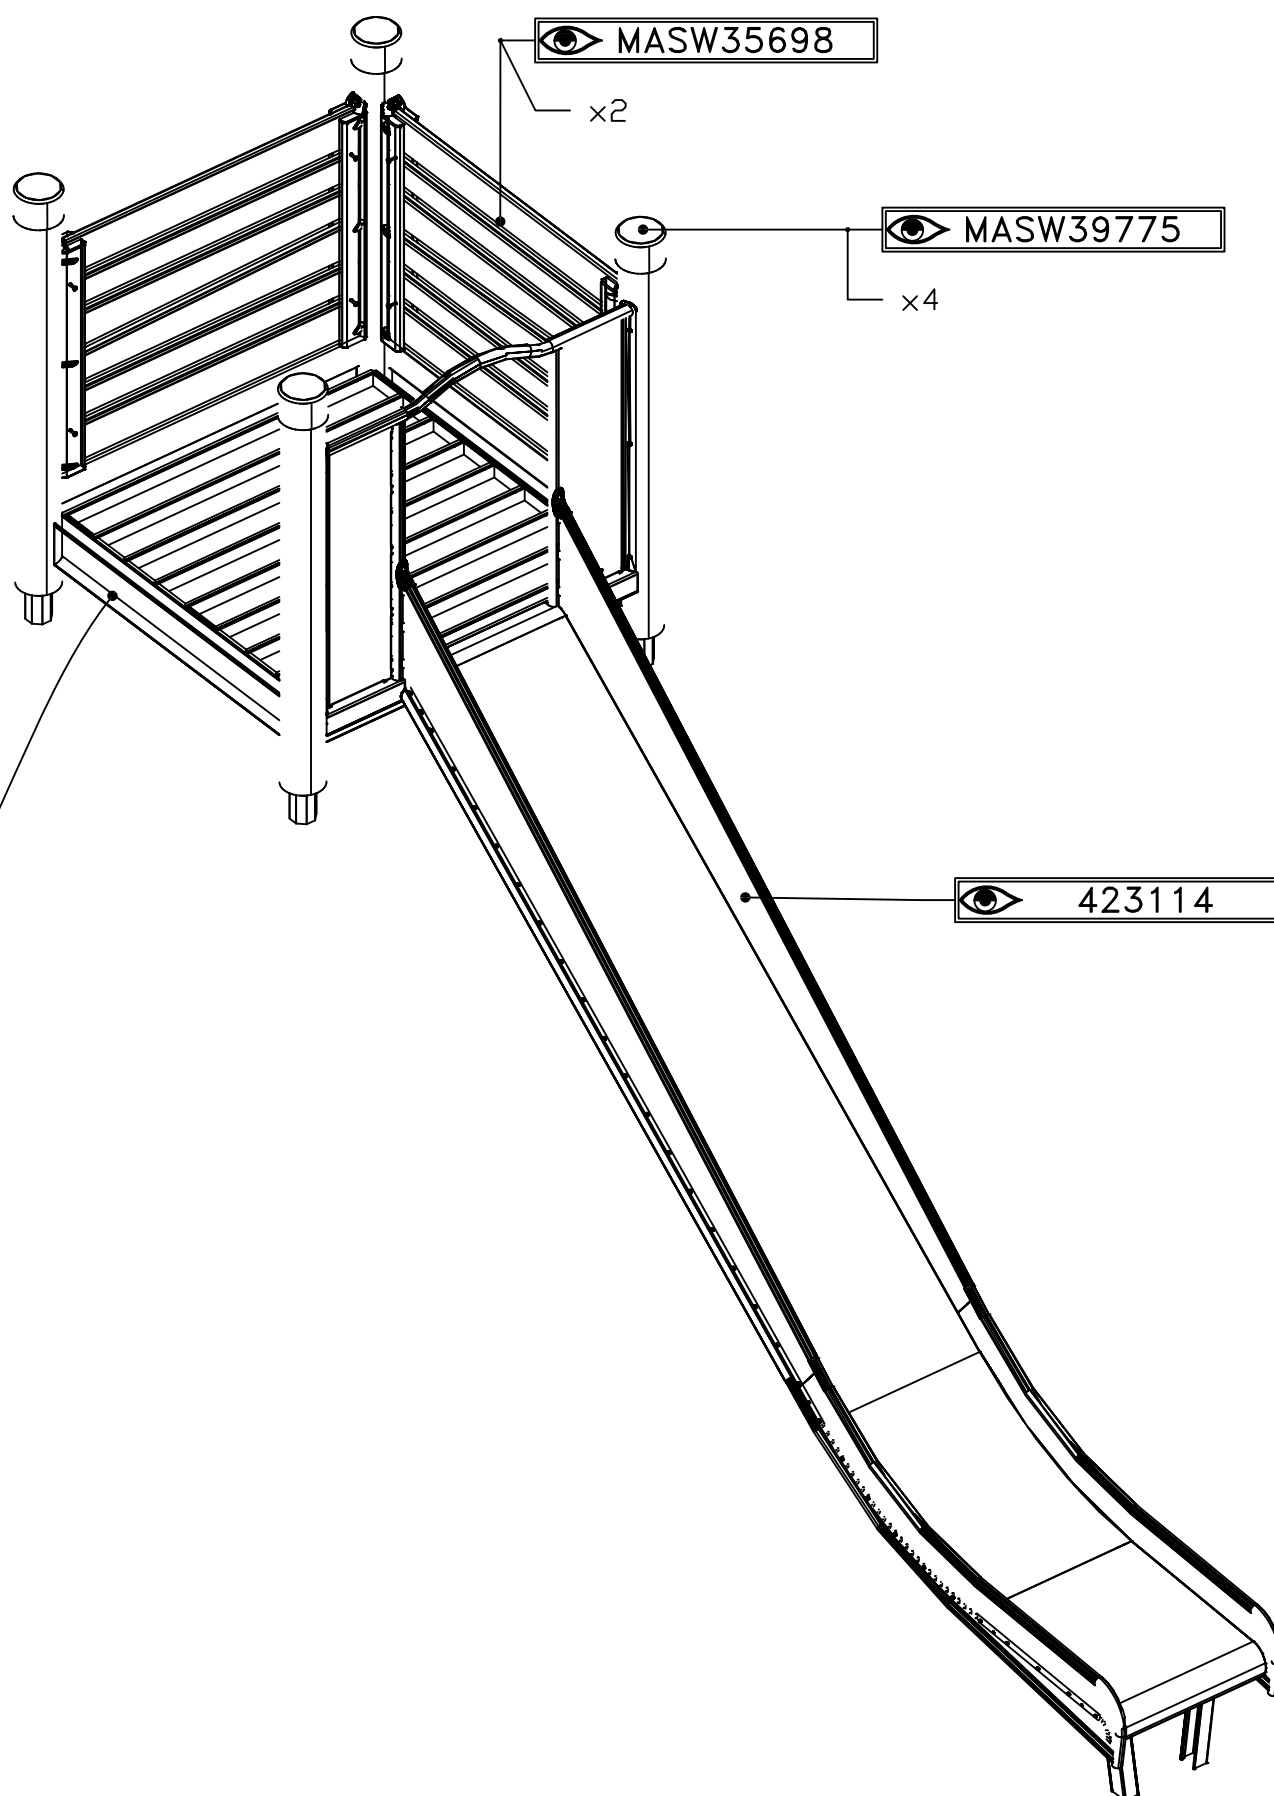

Släntrutsch Galax 0,45/1,8M

HAGS ANEBY, SWEDEN
+46(0)380-47300
www.hags.com

Släntrutsch Galax 0,45/1,8M
8066795
1/2

mbeye MKZ 2023-02-14 1

5 h

Step by Step UniPlay

Varje vecka
Every week
Jede woche
Chaque semaine

Varje säsong
Every season
Jedes Jahr
Chaque saison

HAGS	ANEBY, SWEDEN +46(0)380-47300 www.hags.com
Släntrutsch Galax 0,45/1,8M	
8066795	
2/2	
mbe MKZ-	0+