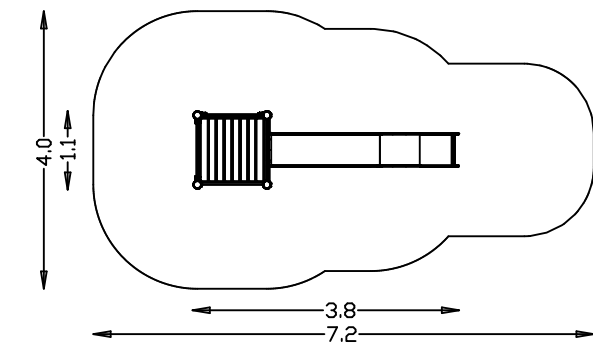

Släntrutsch Galax 0,45/1,8M

HAGS ANEBY, SWEDEN
+46(0)380-47300
www.hags.com

Släntrutsch Galax 0,45/1,8M
8066795
1/2

mbeye MKZ 2023-02-14 1

5 h

Step by Step UniPlay

Varje vecka
Every week
Jede woche
Chaque semaine

Varje säsong
Every season
Jedes Jahr
Chaque saison

HAGS	ANEBY, SWEDEN +46(0)380-47300 www.hags.com
Släntrutsch Galax 0,45/1,8M	
8066795	
2/2	
mbe MKZ-	0+