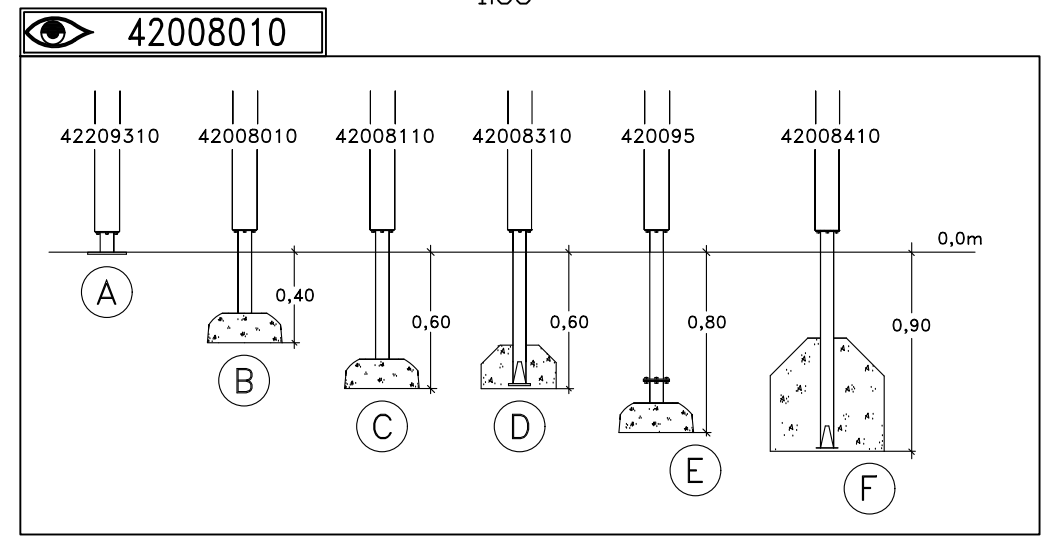

Rider 8,8x3,5m

HAGS ANEBY, SWEDEN
+46(0)380-47300
www.hags.com

Rider 8,8x3,5m
8066783
1/3

LN 2019-11-01 1

26 h

Varje vecka
Every week
Jede woche
Chaque semaine

Varje säsong
Every season
Jedes Jahr
Chaque saison