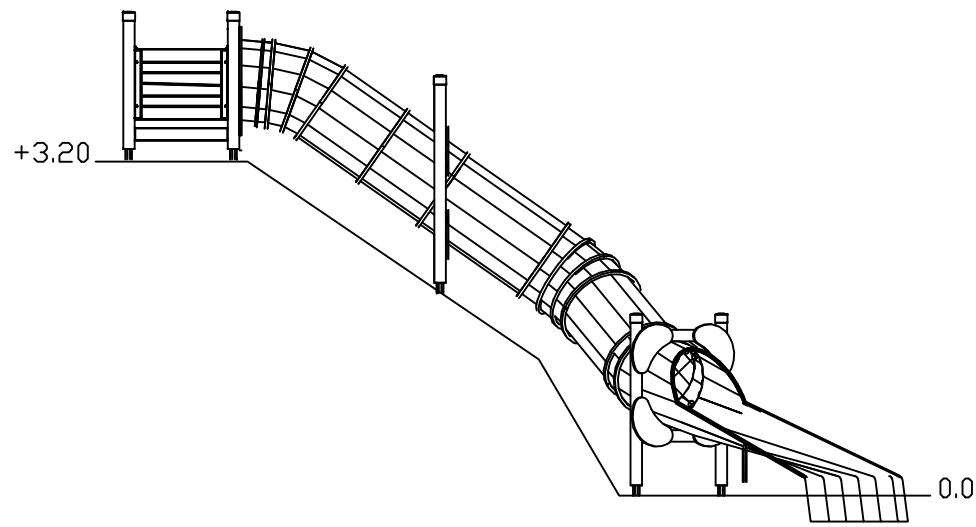

Rider 8,8x3,5m

HAGS ANEBY, SWEDEN
+46(0)380-47300
www.hags.com

Rider 8,8x3,5m
8066783
1/3

LN 2019-11-01 1

26 h

Varje vecka
Every week
Jede woche
Chaque semaine

Varje säsong
Every season
Jedes Jahr
Chaque saison