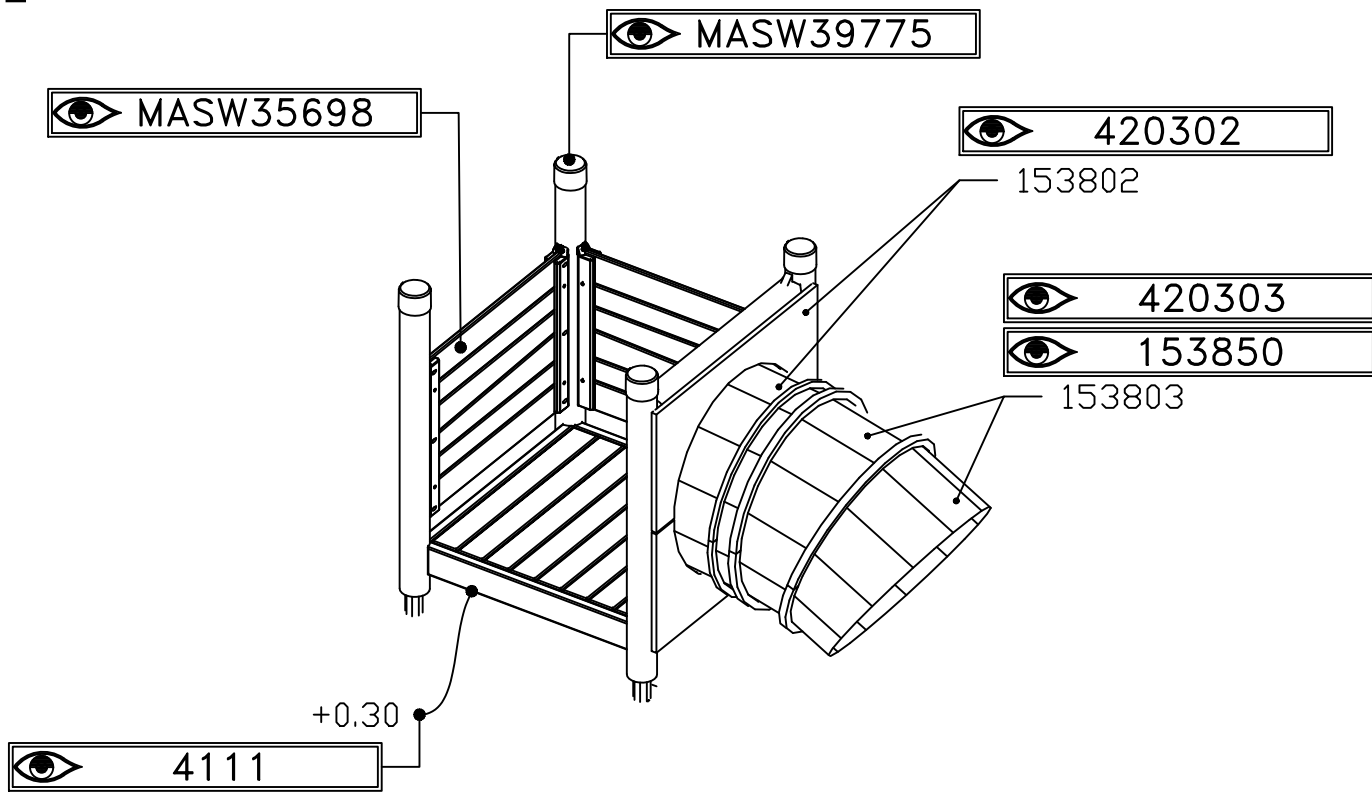

Rider 8,8x3,5m

HAGS ANEBY, SWEDEN
+46(0)380-47300
www.hags.com

Rider 8,8x3,5m
8066783
1/3

LN 2019-11-01 1

26 h

Varje vecka
Every week
Jede woche
Chaque semaine

Varje säsong
Every season
Jedes Jahr
Chaque saison

Step by Step UniPlay

4020 SE 1(s)

STEP 1

STEP 2

STEP 3

STEP 4

HAGS ANEBY, SWEDEN
 +46(0)380-47300
 www.hags.com

Rider 8,8x3,5m
 8066783
 2/3