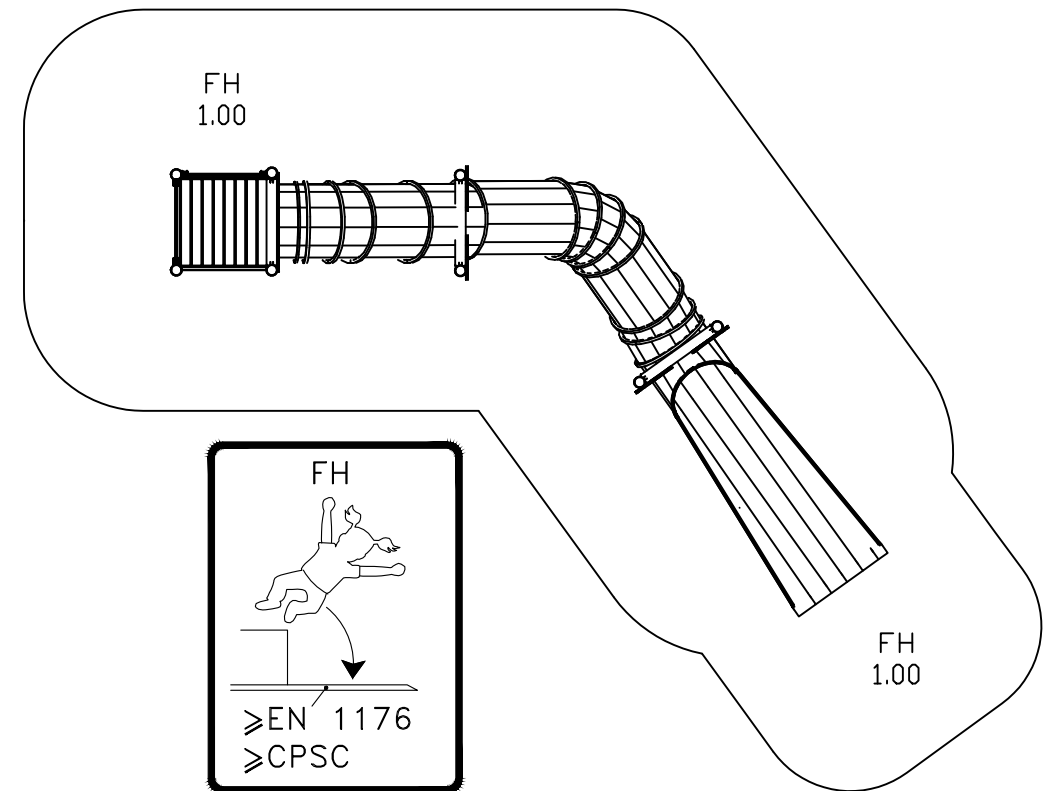

Rider 8,8x3,5m

HAGS ANEBY, SWEDEN
+46(0)380-47300
www.hags.com

Rider 8,8x3,5m
8066783
1/3

LN 2019-11-01 1

26 h

Varje vecka
Every week
Jede woche
Chaque semaine

Varje säsong
Every season
Jedes Jahr
Chaque saison

Step by Step UniPlay

4020 SE 1(s)

STEP 1

STEP 2

STEP 3

STEP 4

HAGS ANEBY, SWEDEN
 +46(0)380-47300
 www.hags.com

Rider 8,8x3,5m
 8066783
 2/3