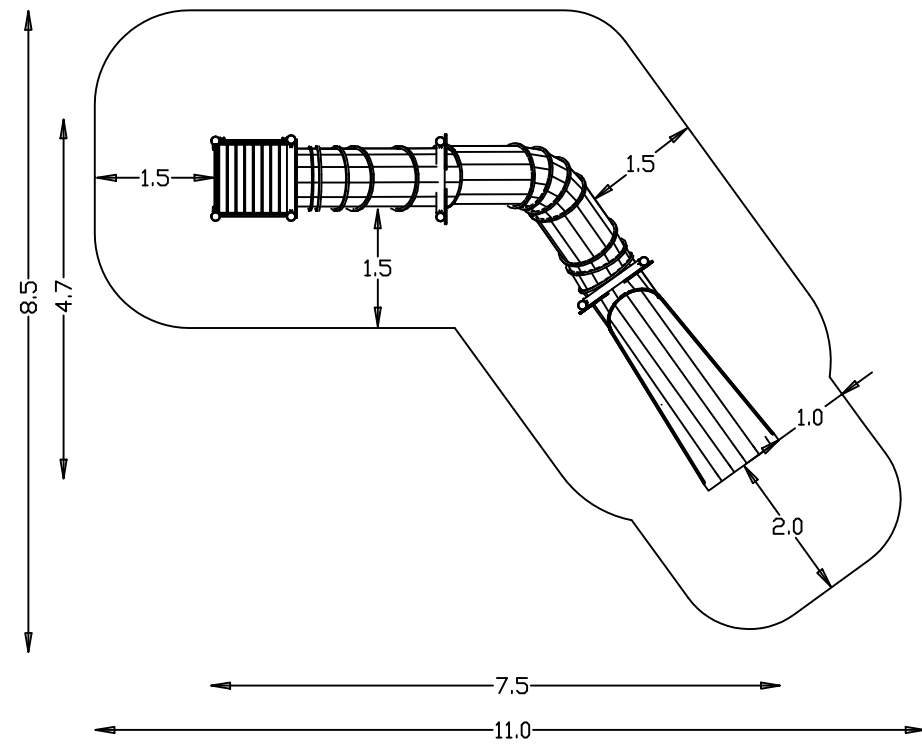

Rider 8,8x3,5m

HAGS ANEBY, SWEDEN
+46(0)380-47300
www.hags.com

Rider 8,8x3,5m
8066783
1/3

LN 2019-11-01 1

26 h

Varje vecka
Every week
Jede woche
Chaque semaine

Varje säsong
Every season
Jedes Jahr
Chaque saison

Step by Step UniPlay

4020 SE 1(s)

STEP 1

STEP 2

STEP 3

STEP 4

HAGS ANEBY, SWEDEN
 +46(0)380-47300
 www.hags.com

Rider 8,8x3,5m
 8066783
 2/3