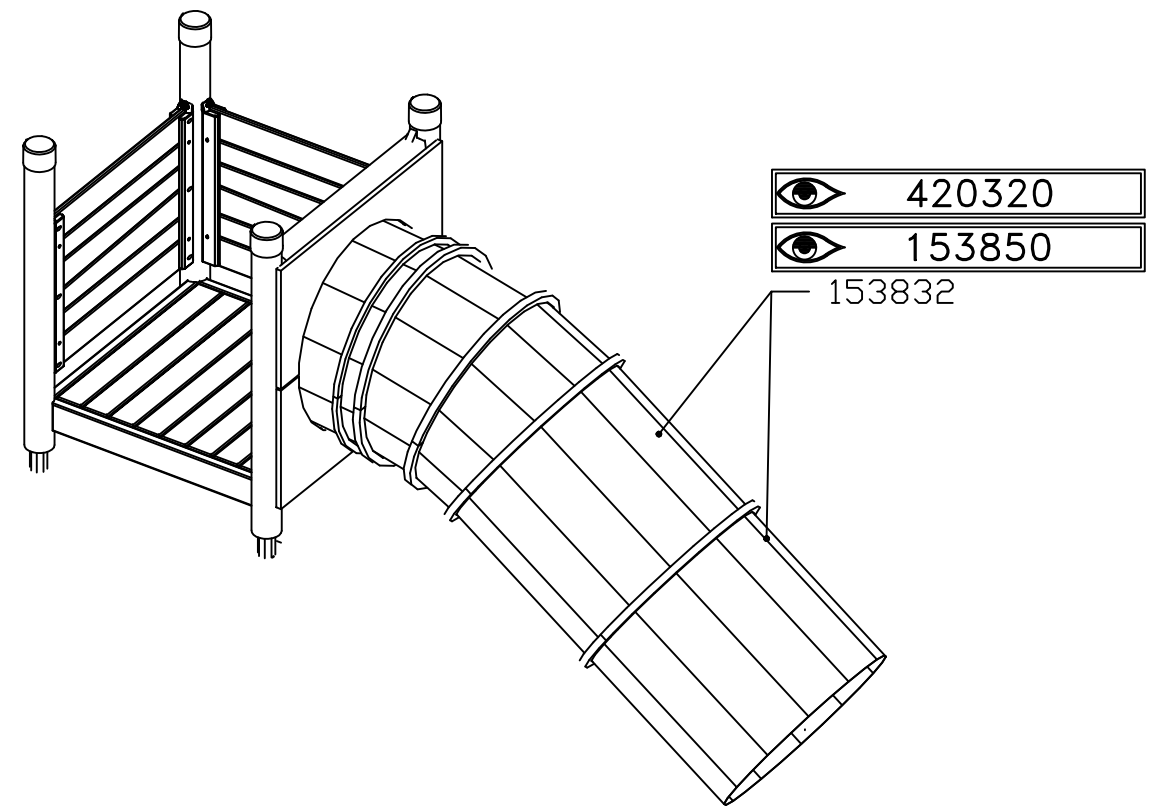

Rider 8,8x3,5m

HAGS ANEBY, SWEDEN
+46(0)380-47300
www.hags.com

Rider 8,8x3,5m
8066783
1/3

LN 2019-11-01 1

26 h

Varje vecka
Every week
Jede woche
Chaque semaine

Varje säsong
Every season
Jedes Jahr
Chaque saison

Step by Step UniPlay

4020 SE 1(s)

STEP 1

STEP 2

STEP 3

STEP 4

HAGS ANEBY, SWEDEN
 +46(0)380-47300
 www.hags.com

Rider 8,8x3,5m
 8066783
 2/3